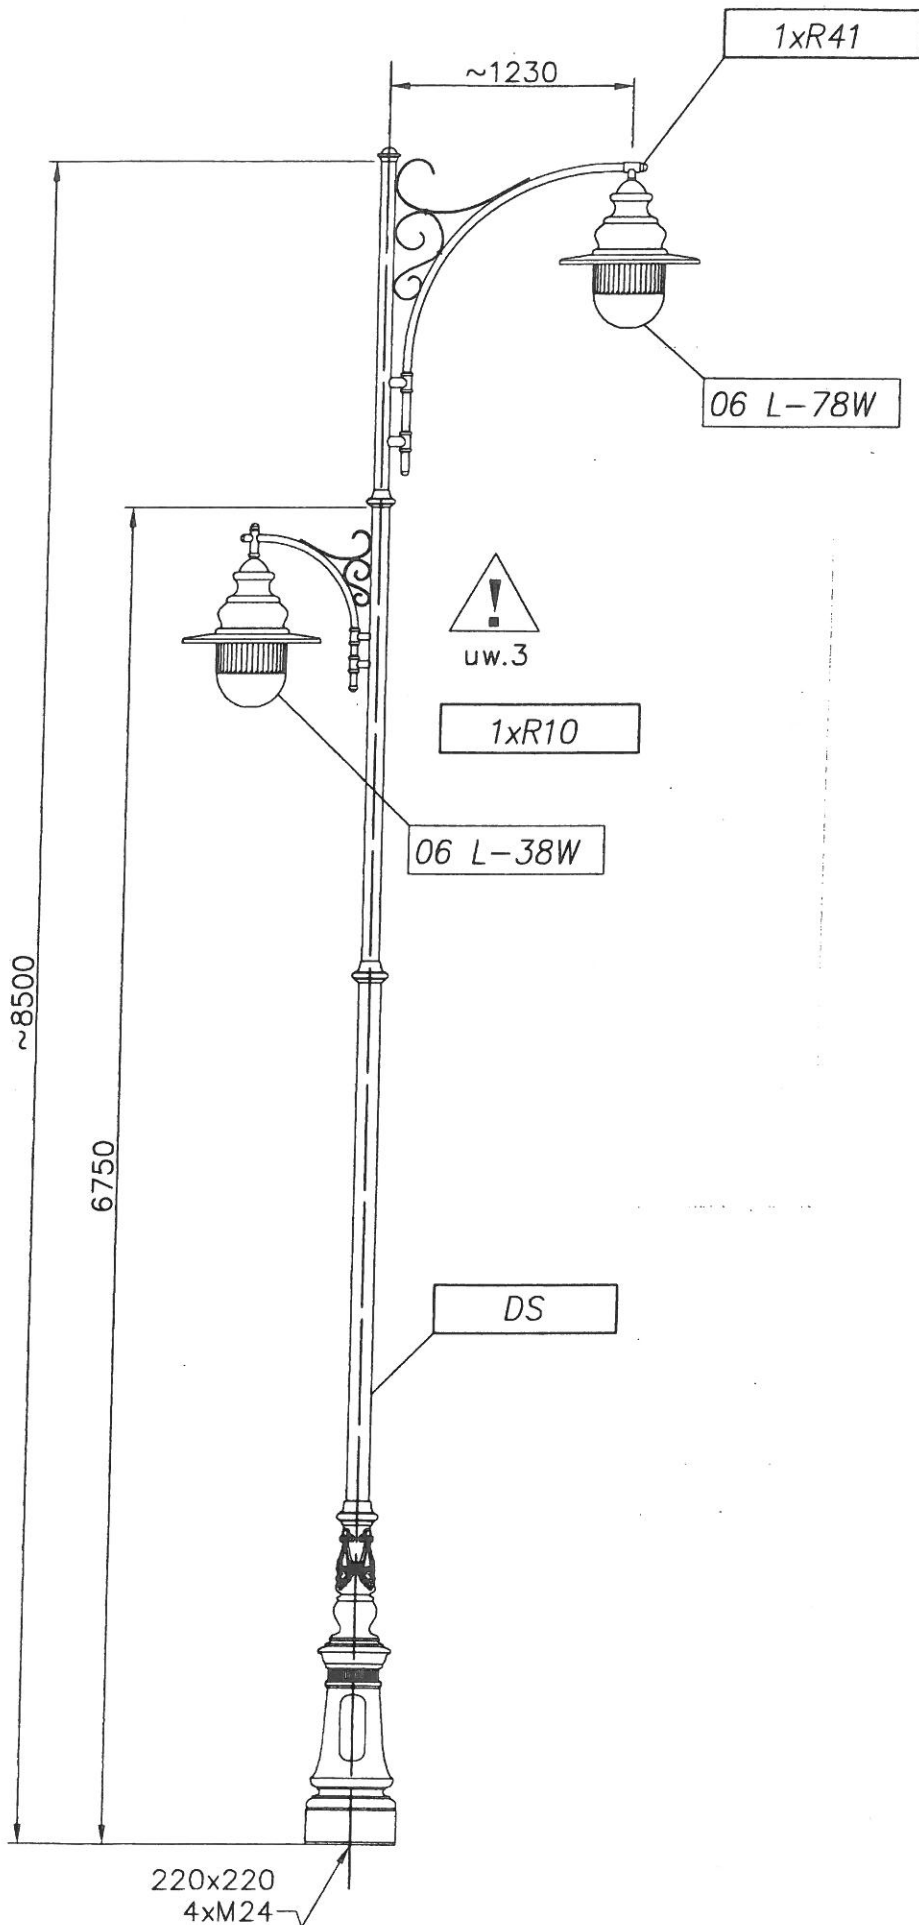

symbol produktu

DS/1xR41/1x06
+1xR10/1x06

ilość

4

tabliczka bezp. NIE

malowanie RAL 7021

fundament TAK - F150

uwagi:

1. Klosz przezroczysty
2. Barwa światła 4000K, DWC2
3. Ramię mocowane śróbami M
4. Słup wzmocniony.

ETAP II