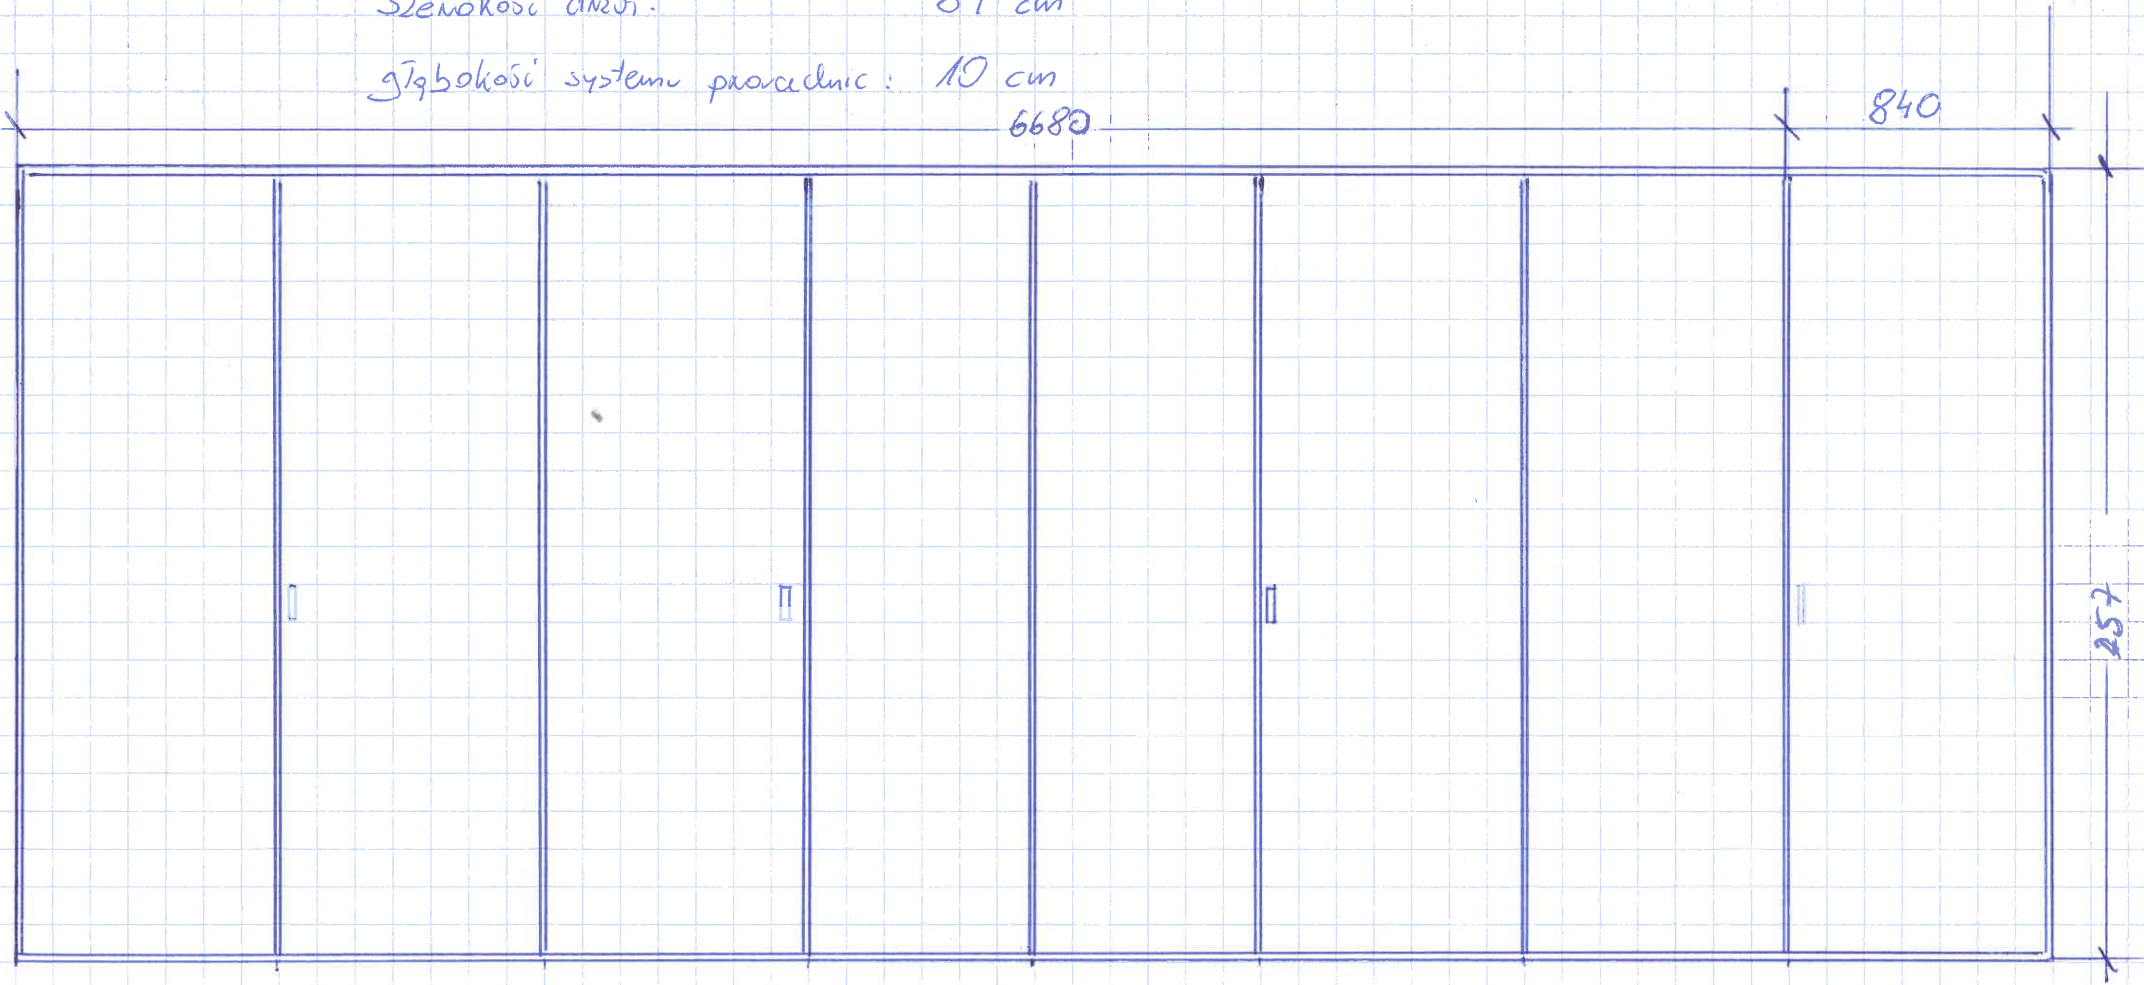

Szafa z drzwiami przesuwanymi - p. 59

wymiary: długość 668 cm

grubość płyty: 18 mm

wysokość: 257 cm

szerokość drzwi: 84 cm

głębokość systemu prowadnic: 10 cm

6680

840

257

Szafa z dwiema przesuwanymi - p 67

wymiary:

wysokości: 272 cm

długości: 361 cm

szerokości drzwi: 76 cm

głębokości systemu: 10 cm

grubości płyty: 18 mm