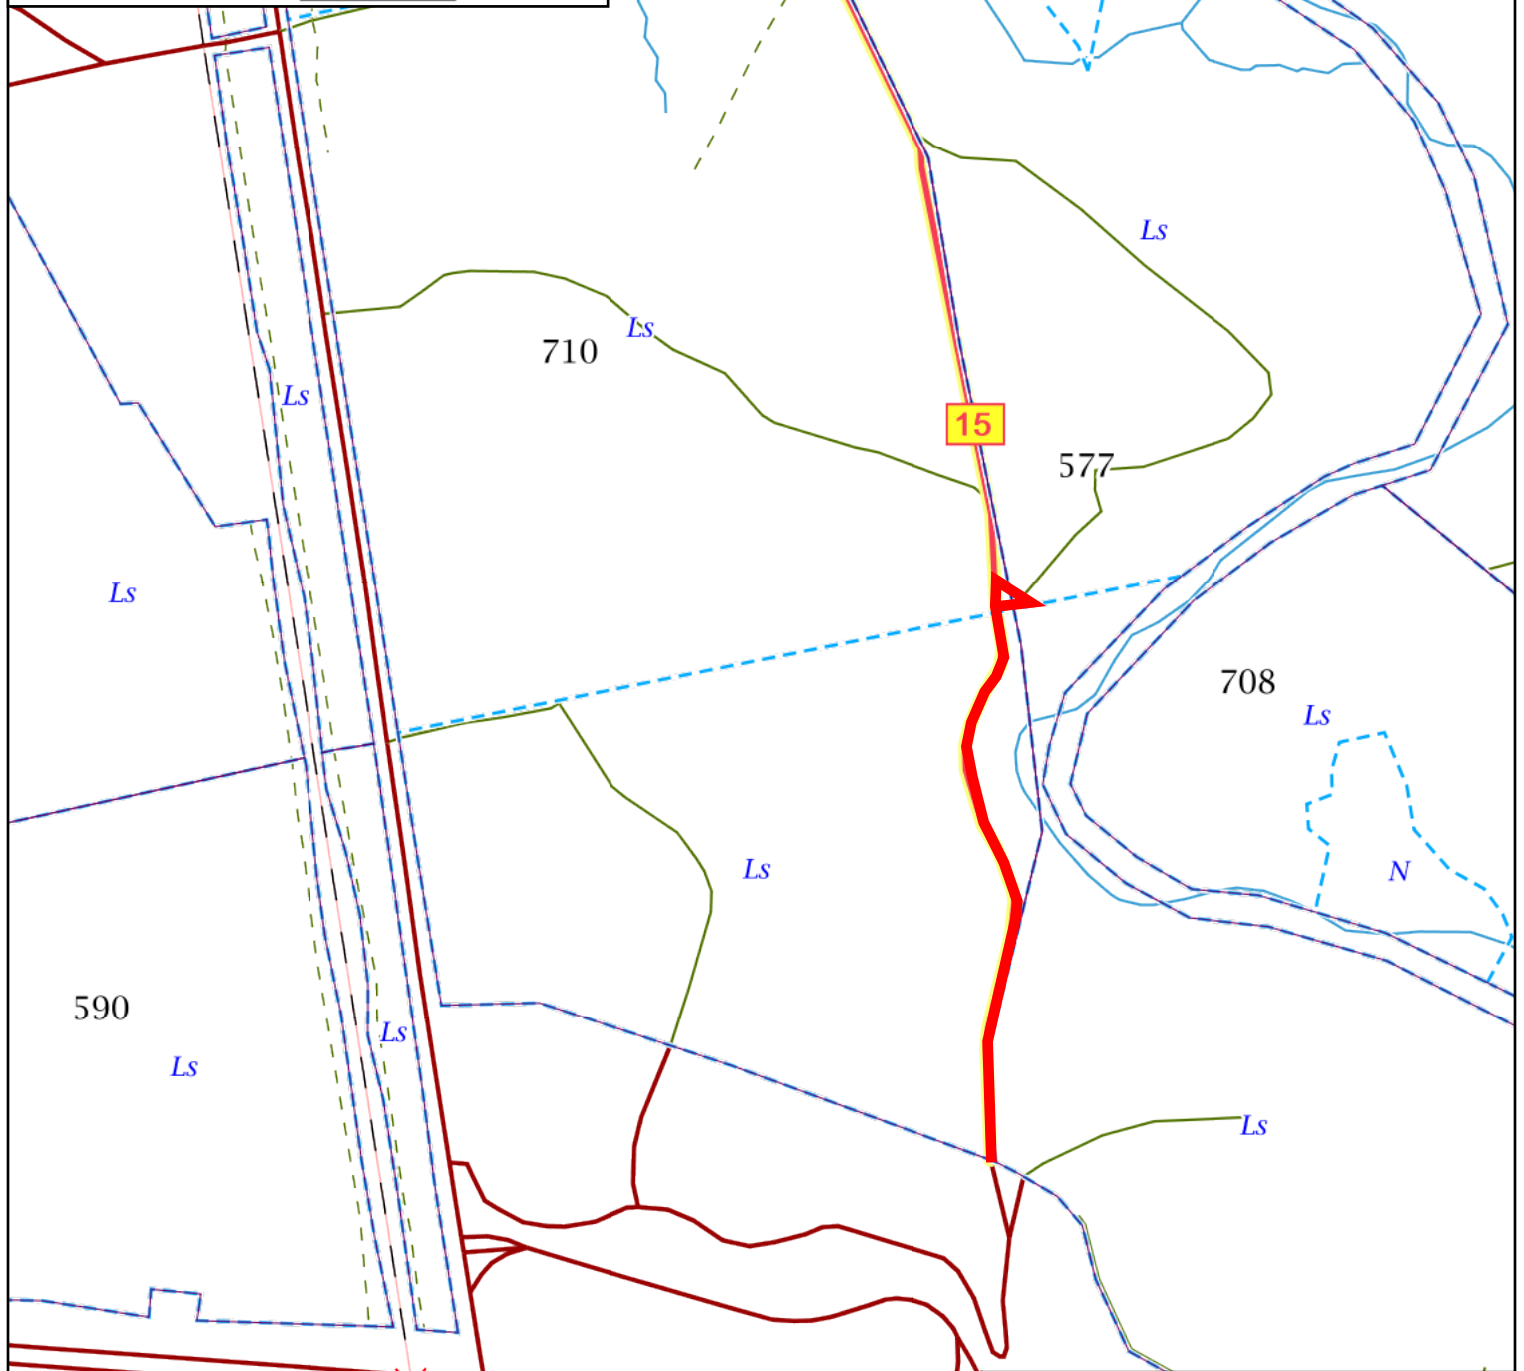

mapa z działkami  
ewidencyjnymi  
Nadleśnictwo Świętoszów  
Dębowiec  
Stan na 12-07-2024

Skala 15000  
0 50 100 m

Legenda:

- |                 |                     |
|-----------------|---------------------|
| Rowy            | Inne                |
| Droga inna      | Gminy               |
| Droga leśna     | Użytki ewidencyjne  |
| Cieki           | Oddziały            |
| Koleje          | Obręby ewidencyjne  |
| Droga publiczna | Most                |
| Ścieżka         | Działki ewidencyjne |
| Droga ppoż.     |                     |