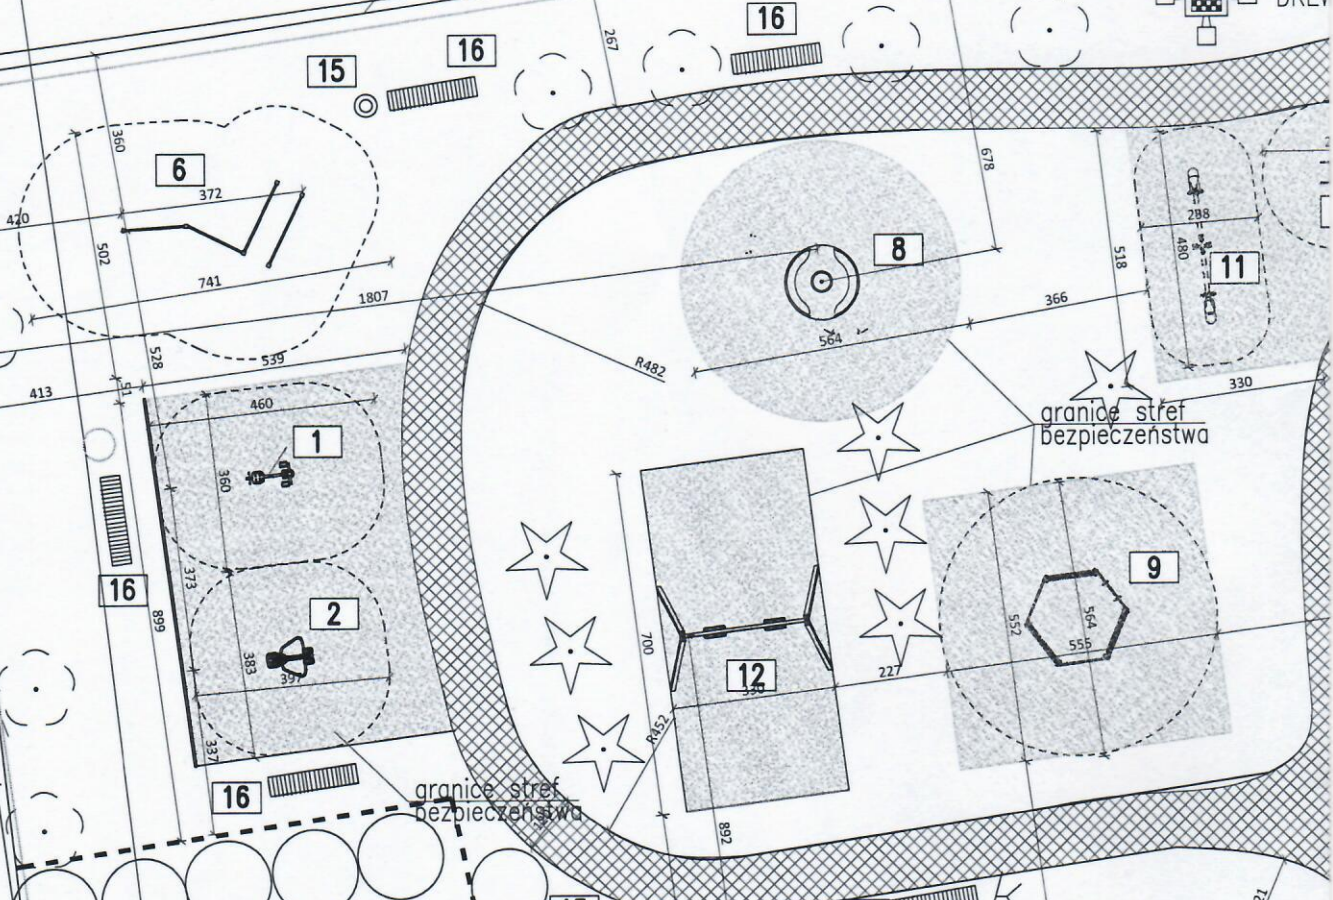

OGRODZENIE
ISTNIEJĄCE

14 STÓŁ
DREW

granice stref
bezpieczeństwa

granice stref
bezpieczeństwa

ZIELEŃ

PROJEKTOWANE
OGRODZENIE

BUDYNEK STRAŻY POŻARNEJ 155/32