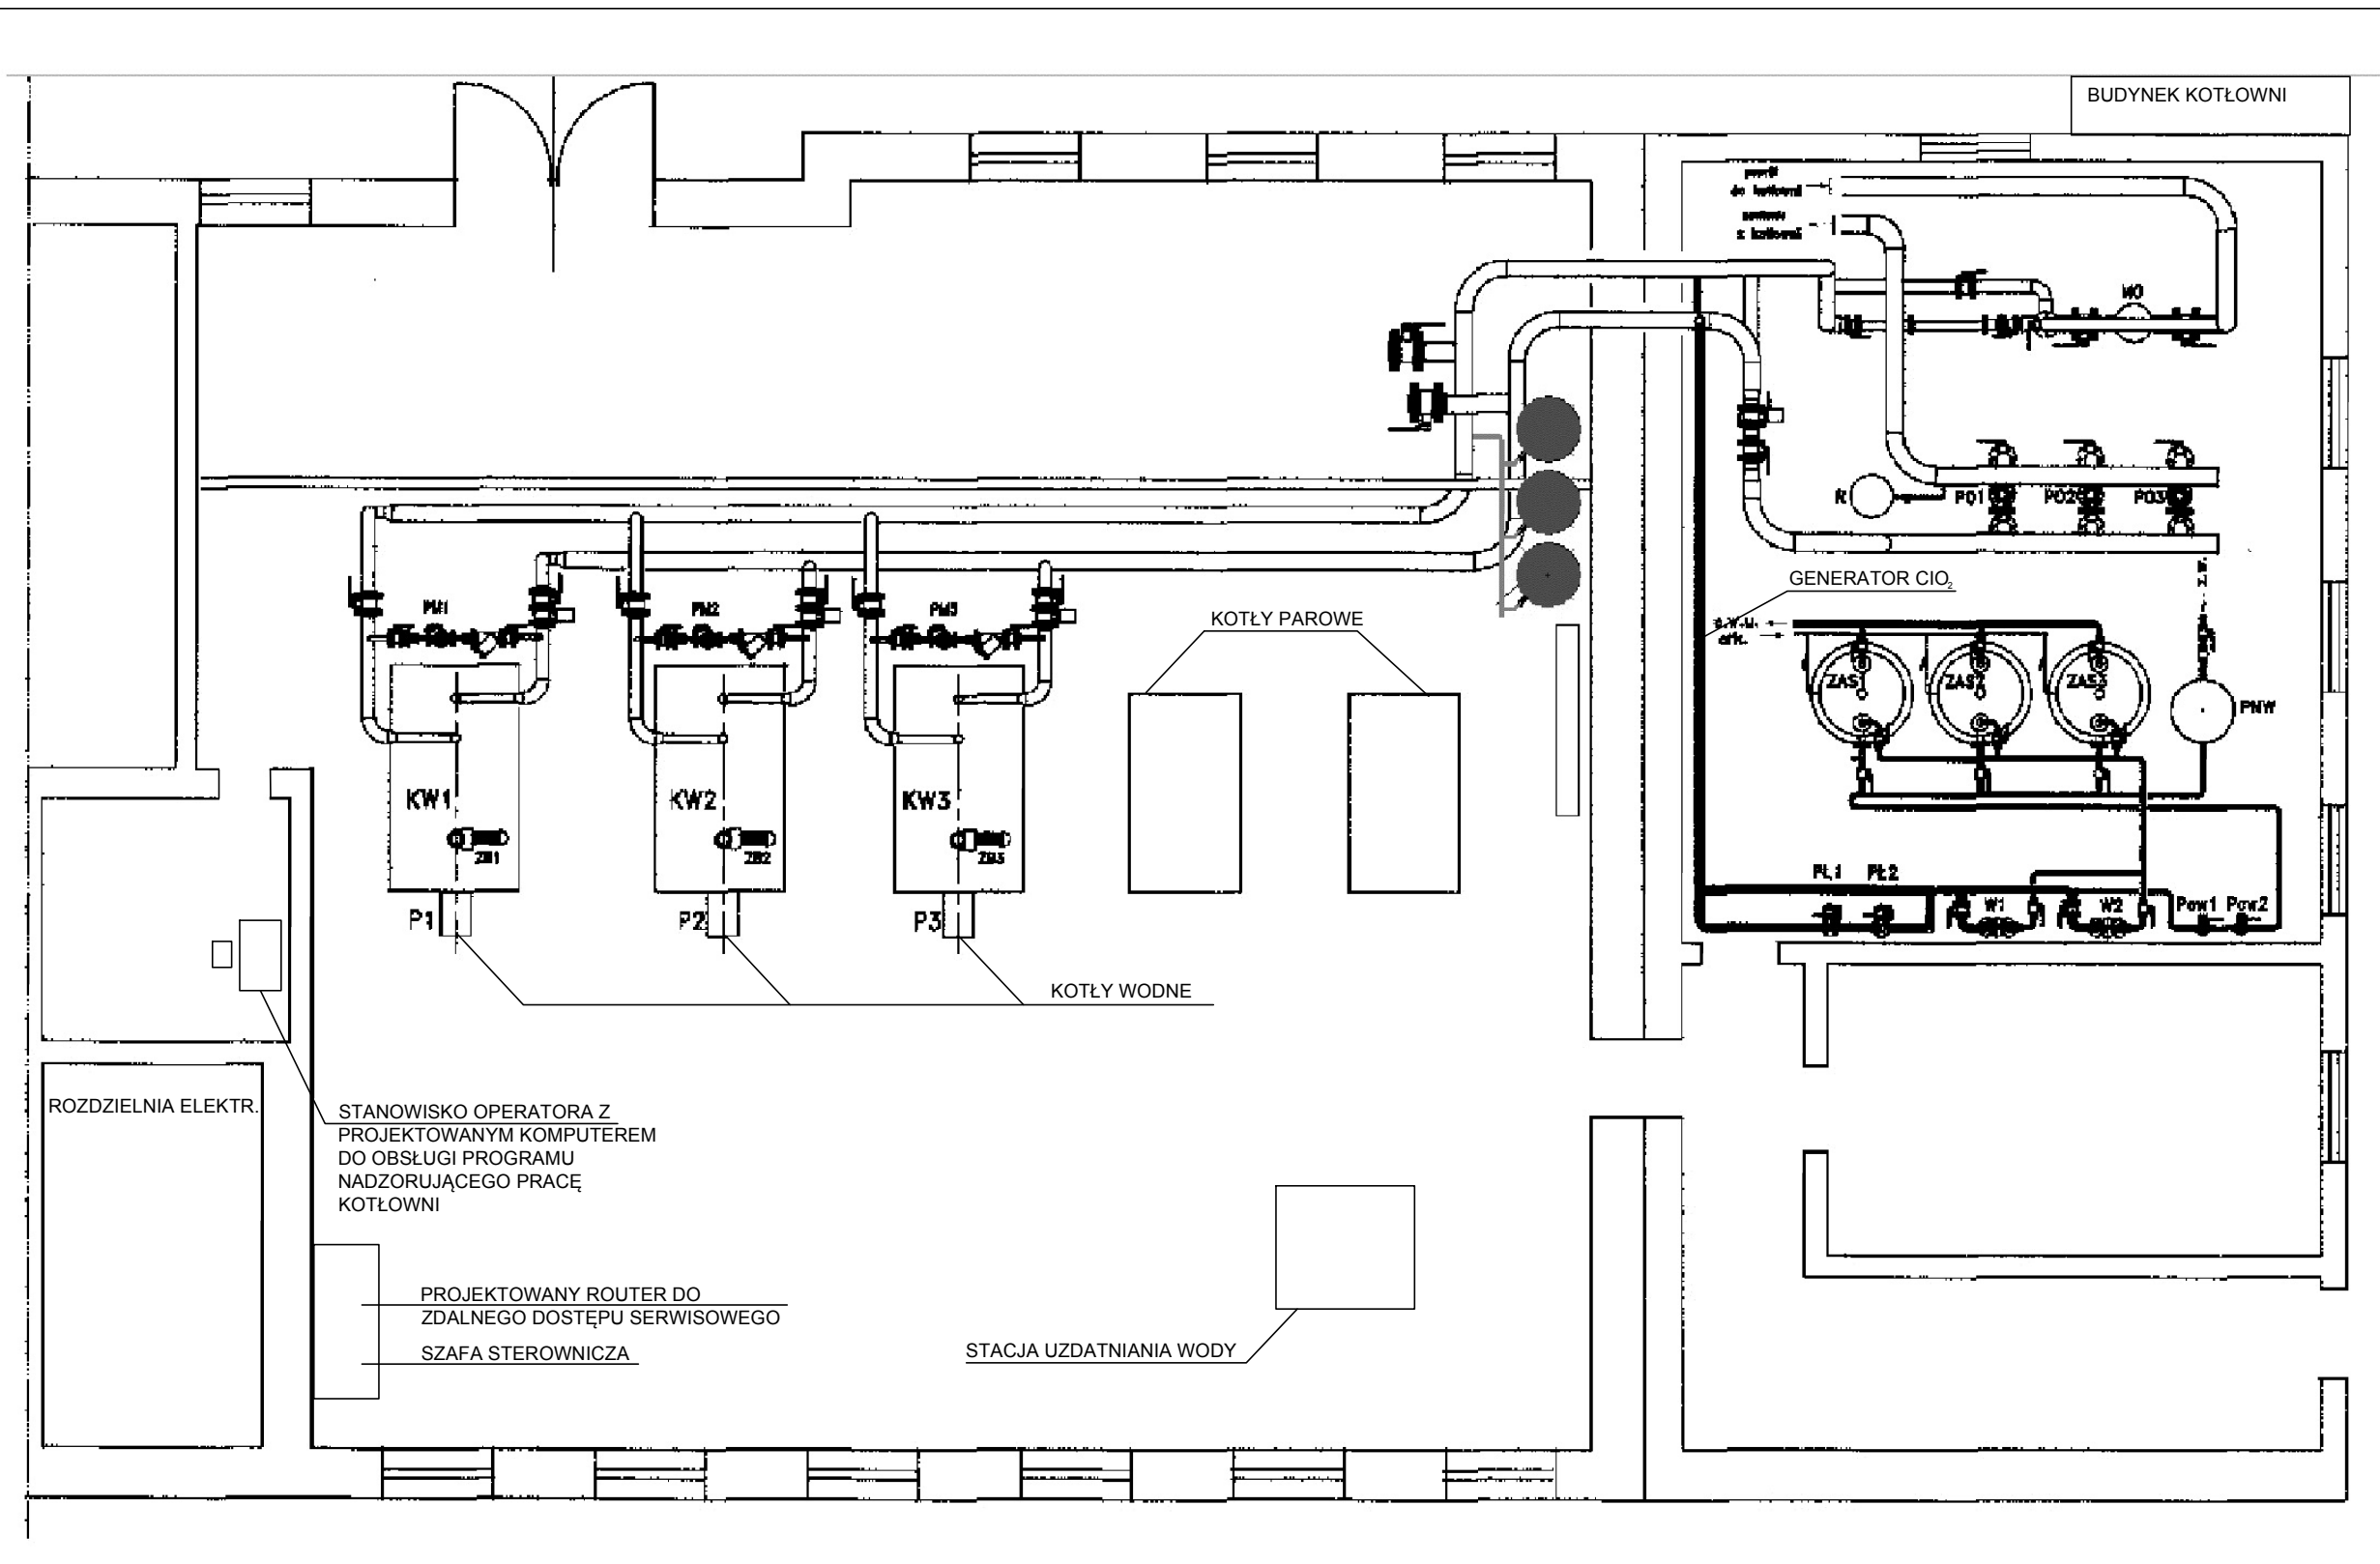

# SCHEMAT ROZMIESZCZENIA PODSTAWOWYCH URZĄDZEŃ

**SERWIS ZEWNĘTRZNY**

OBSŁUGA PROGRAMU NADZORUJĄCEGO PRACĘ KOTŁOWNI POPRZECZ ZDALNY DOSTĘP Z KOMPUTERA LUB TELEFONU (ROUTER DO ZDALNEGO NADZORU POSIADA MODUŁ GSM)