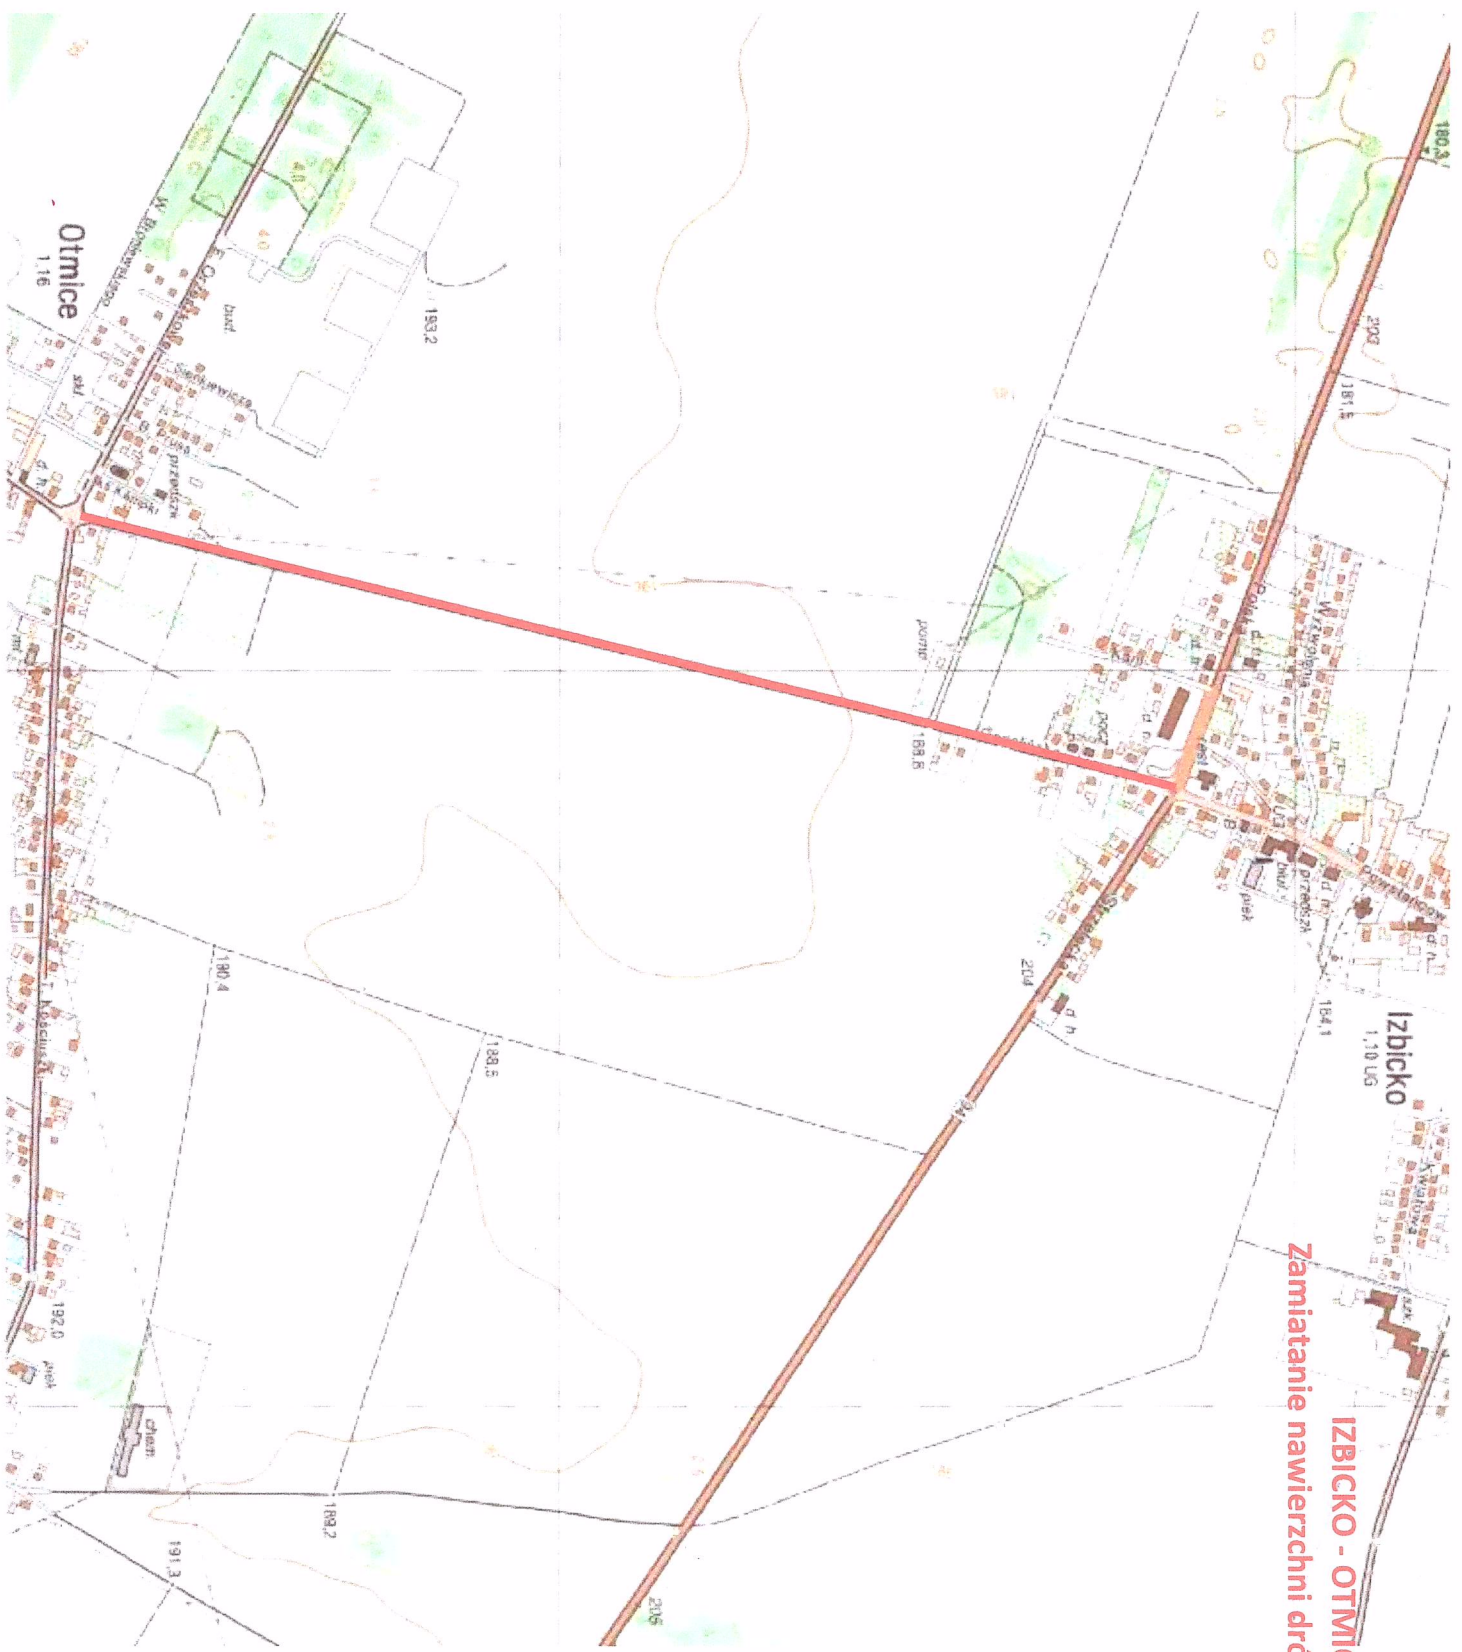

Mapa sieci drogowej dróg powiatowych Powiatu Strzeleckiego wraz z naniesionymi miejscami przeznaczonymi do zamiatania

LEGENDA:

- miejscowość / pomiędzy miejscowościami przeznaczone do zamiatania nawierzchni dróg
- miejscowość / pomiędzy miejscowościami przeznaczone do zamiatania nawierzchni chodników i ścieżek pieszo-rowerowych

UJAZD
Zamiatanie nawierzchni dróg

KOLONOWSKIE I STANISZCZE WIELKIE
Zamiatanie nawierzchni dróg

JEMIELNICA
Zamiatanie nawierzchni dróg

IZBICKO
Zamiatanie nawierzchni dróg

IZBICKO - OTMICE
Zamiatanie nawierzchni dróg oraz ścieżki

ZDZIESZOWICE – LEŚNICA
Zamiatanie nawierzchni ścieżki

WYSOKA I GÓRA ŚW. ANNY Zamiatanie nawierzchni dróg

Laziska

Piotrowka
Zamiatanie nawierzchni dróg

wierchlesie

Kosciuszki

Gąsiorowice

Barut