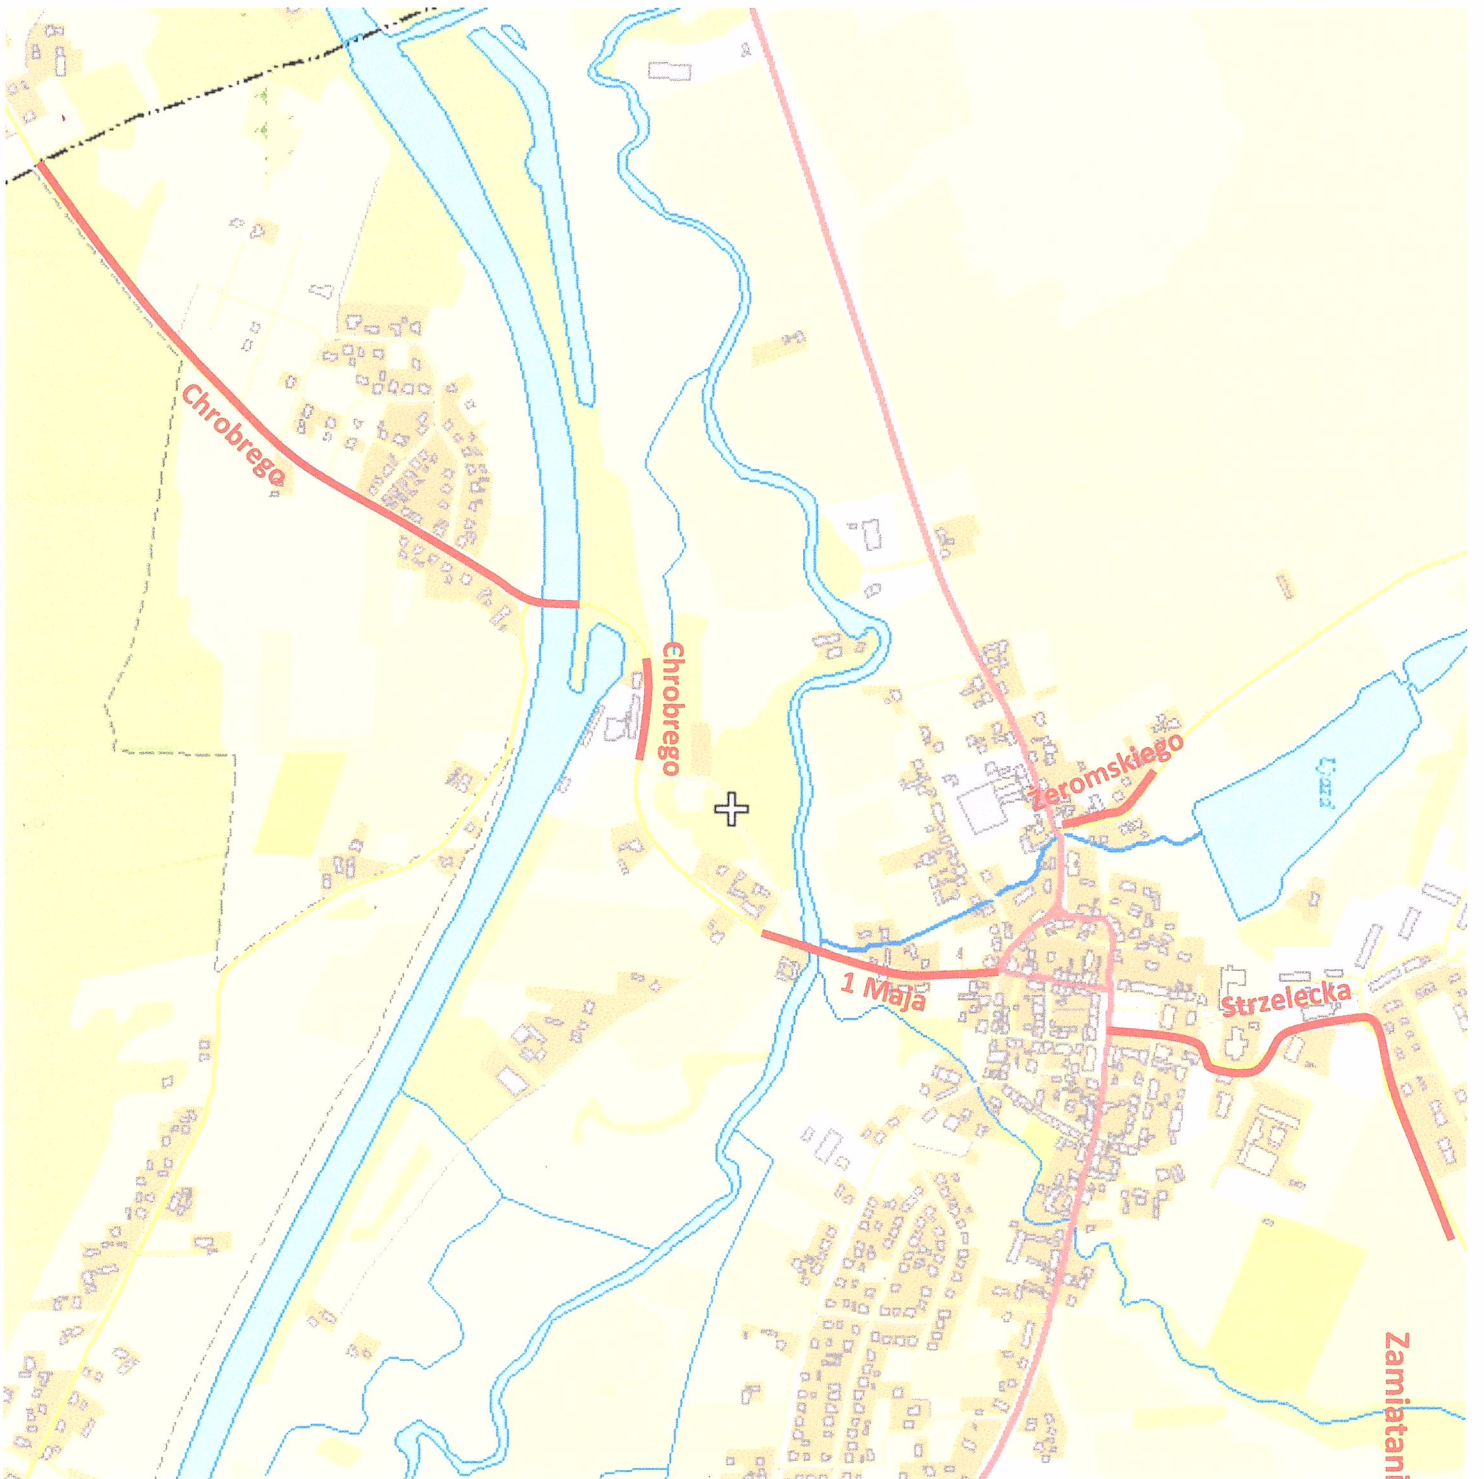

Mapa sieci drogowej dróg powiatowych Powiatu Strzeleckiego wraz z naniesionymi miejscami przeznaczonymi do zamiatania

LEGENDA:

- miejscowość / pomiędzy miejscowościami przeznaczone do zamiatania nawierzchni dróg
- miejscowość / pomiędzy miejscowościami przeznaczone do zamiatania nawierzchni chodników i ścieżek pieszo-rowerowych

STRZELCE OPOLSKIE
Zamiatanie nawierzchni dróg

Leśnica
Zamiatanie nawierzchni dróg

LICHYŃNIA – ZALESIE ŚL.
Zamiatanie nawierzchni dróg oraz ścieżki

NOGOWCZYCE + JARYSZÓW
Zamiastnie nawierzchni dróg oraz ścieżki

ZDZIESZOWICE – LEŚNICA
Zamiatanie nawierzchni ścieżki

WYSOKA I GÓRA ŚW. ANNY Zamiatanie nawierzchni dróg

Laziska

Piotrowka
Zamiatanie nawierzchni dróg

wierchlesie

Kosciuszki

Gąsiorowice

Barut