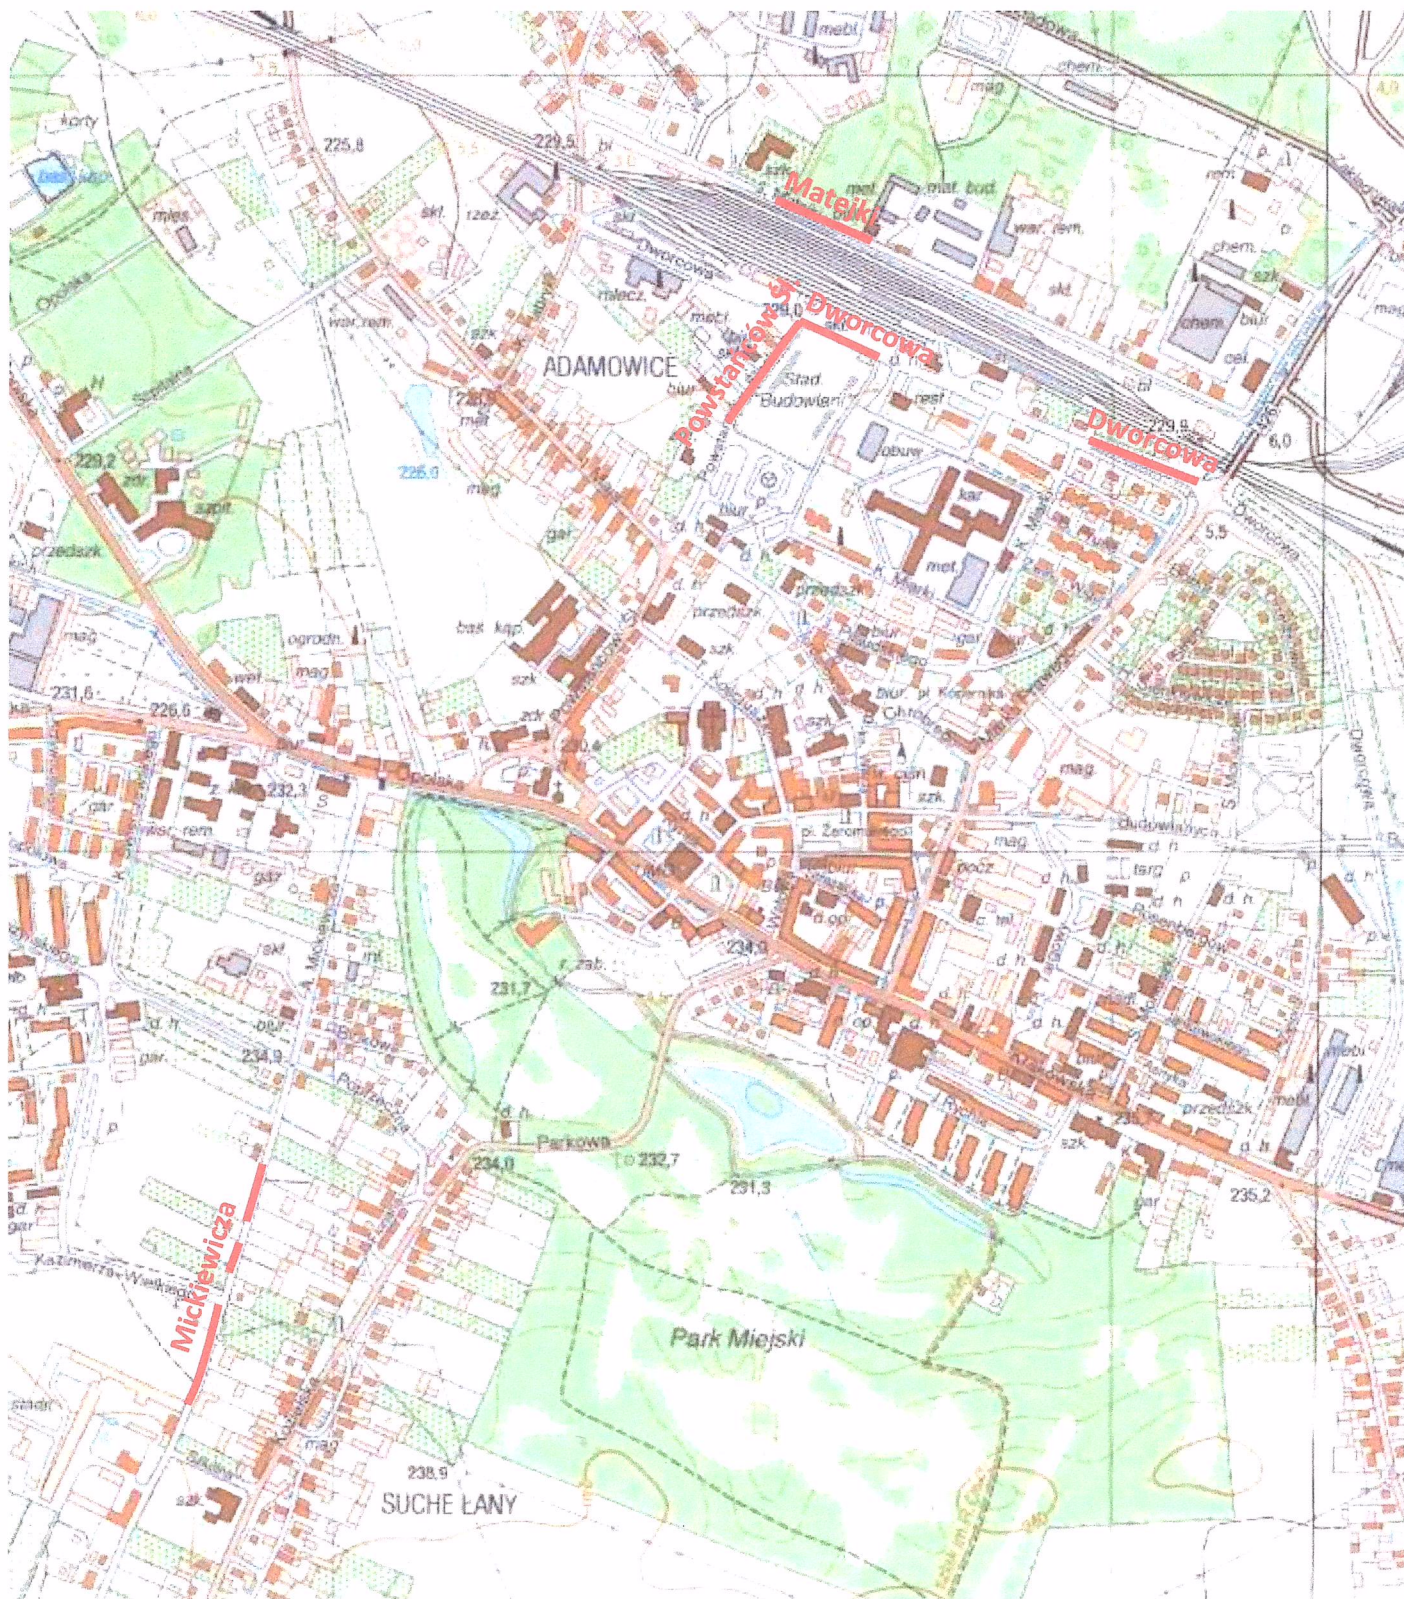

STRZELCE OPOLSKIE
Zamiatanie nawierzchni chodników