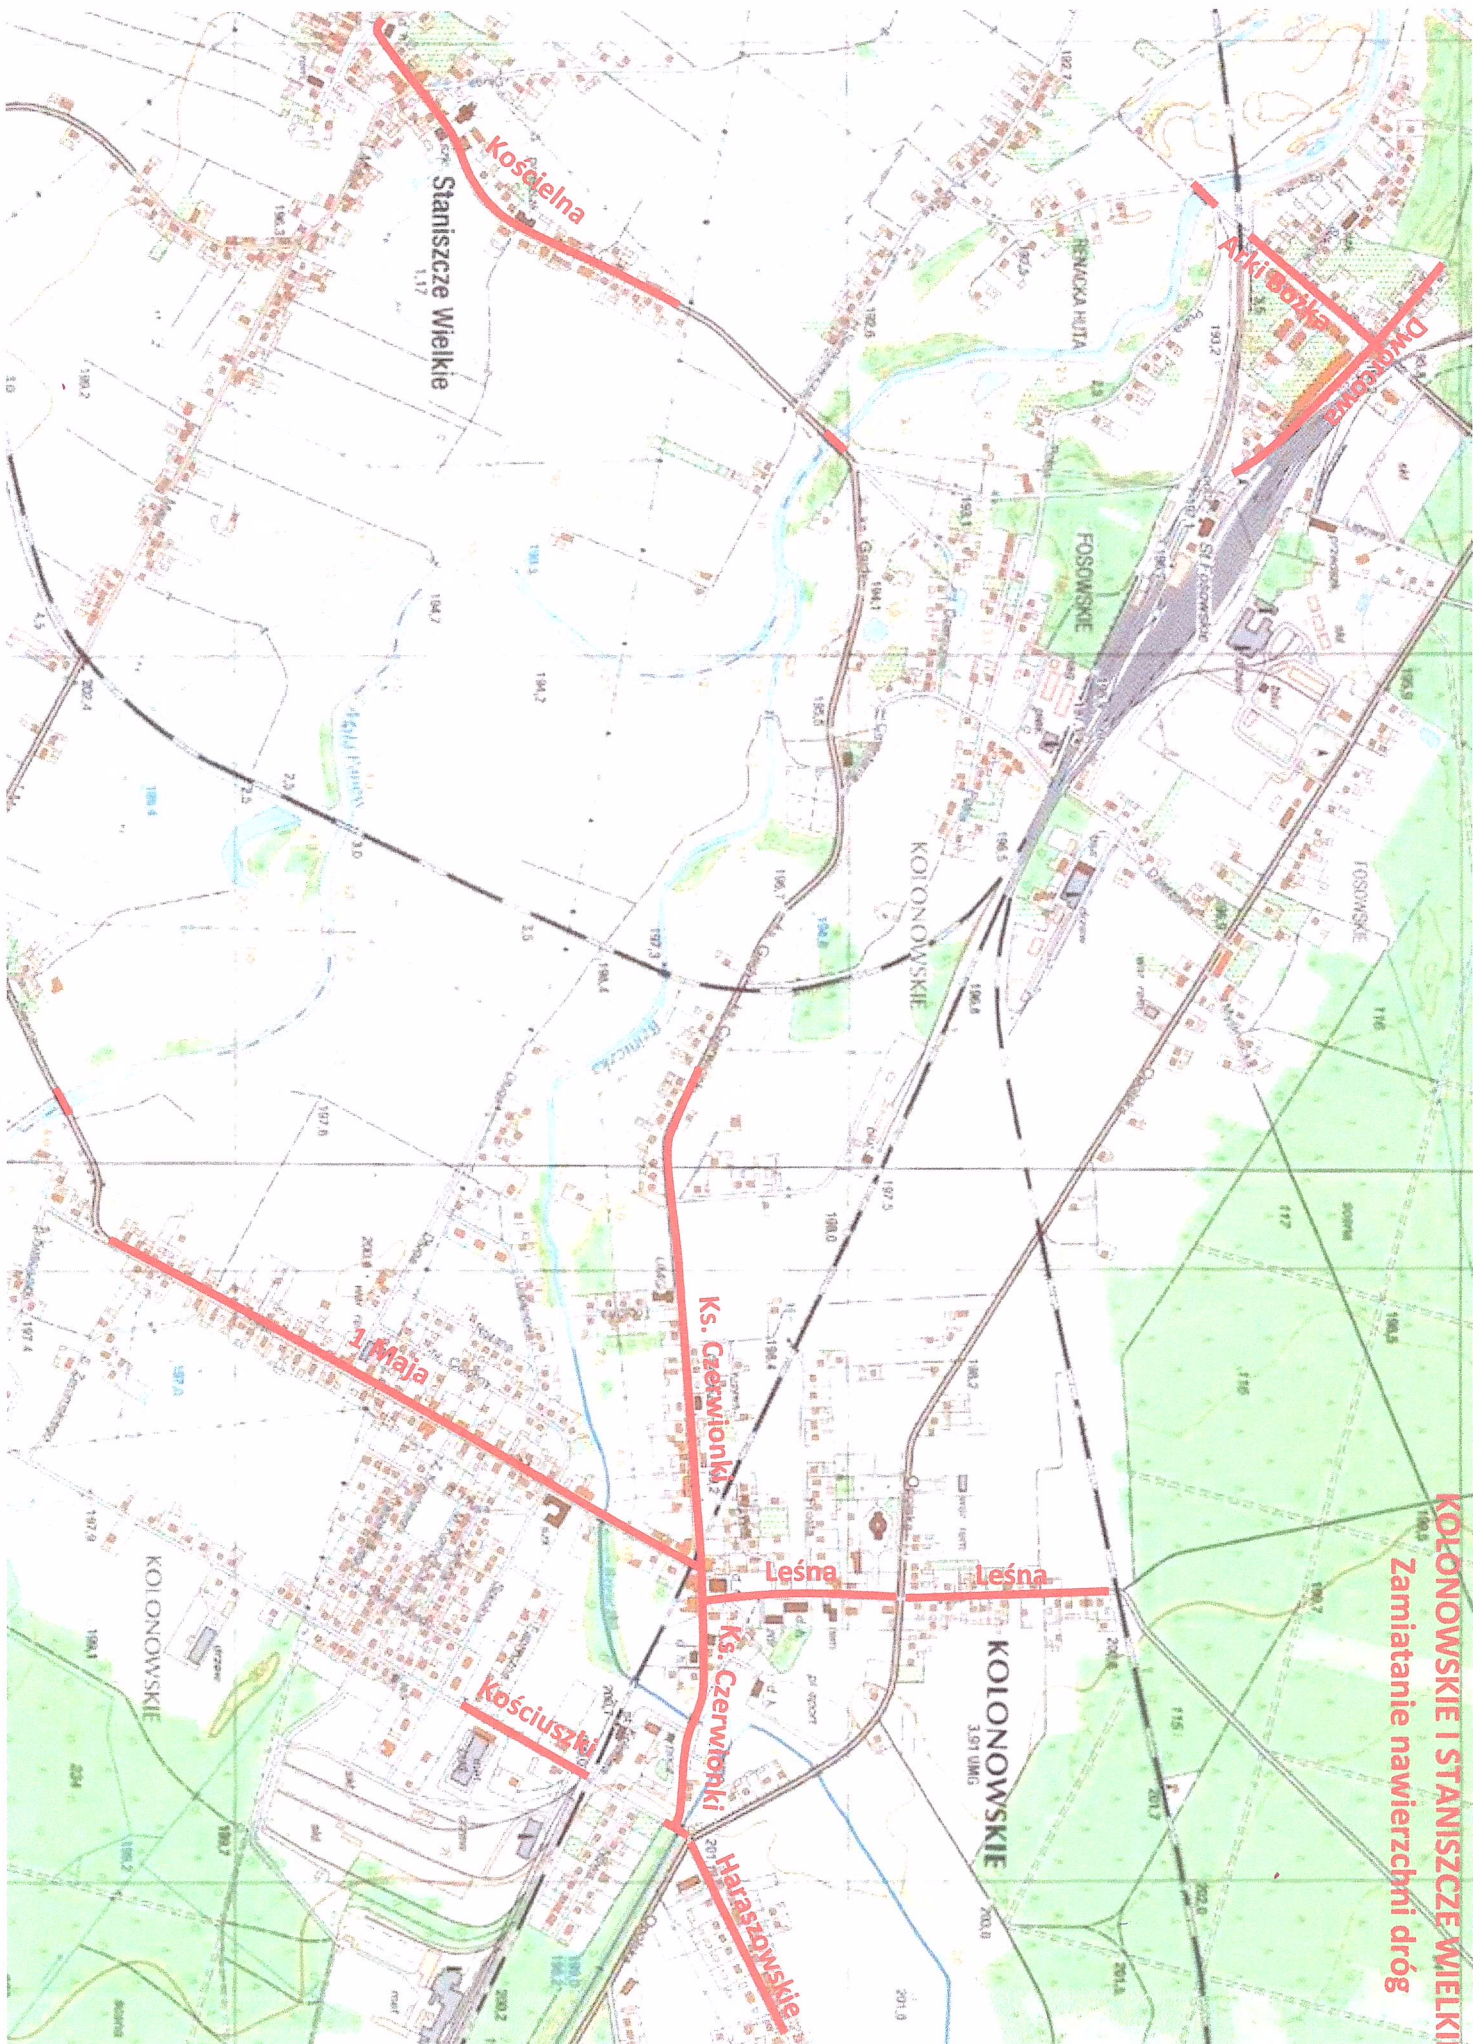

KOLONOWSKIE I STANISZCZE WIELKIE
Zamiatanie nawierzchni dróg