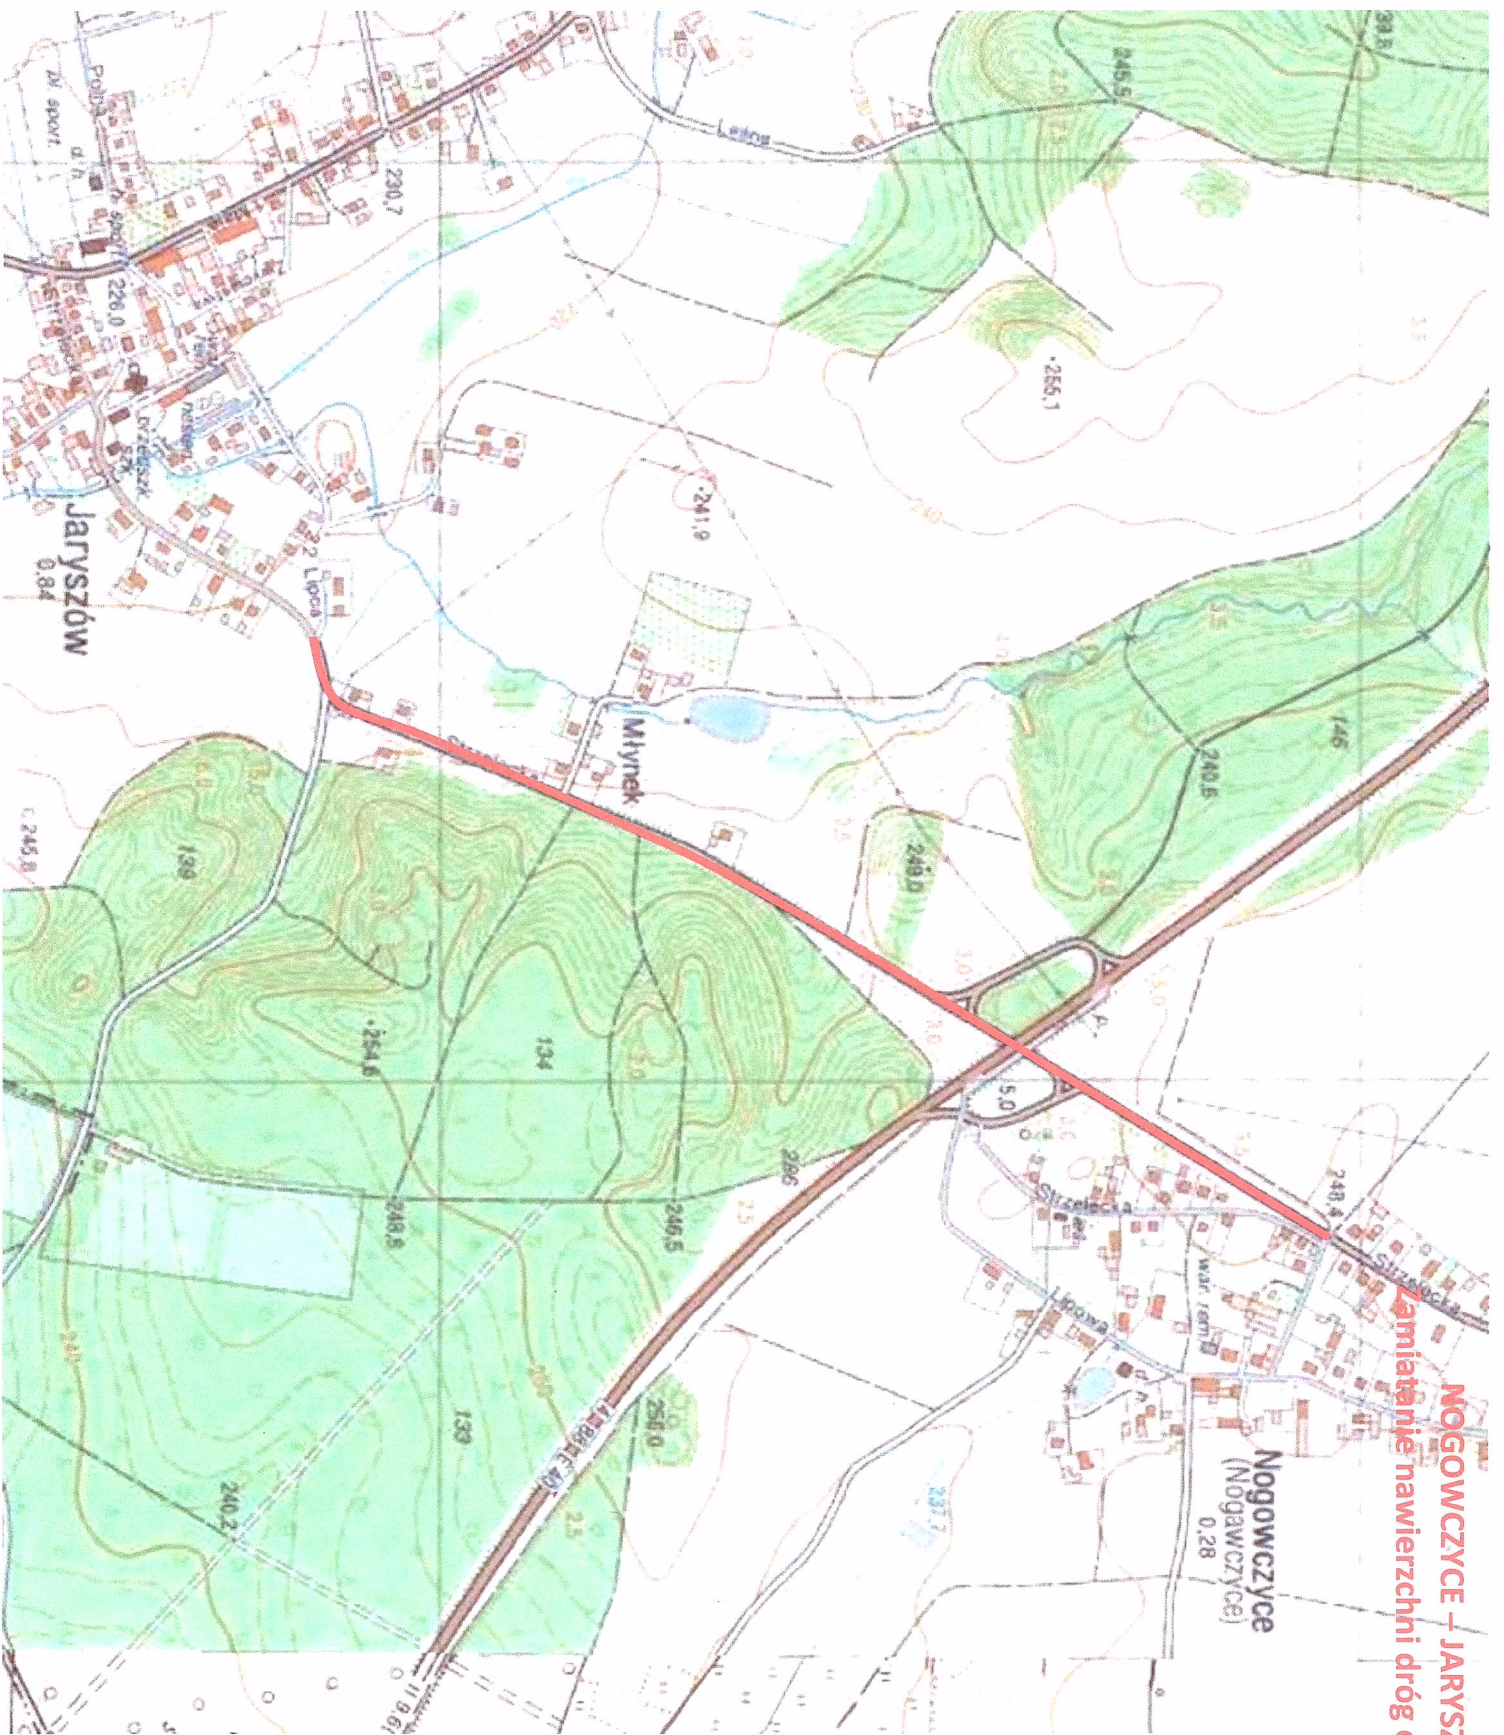

Mapa sieci drogowej dróg powiatowych Powiatu Strzeleckiego wraz z naniesionymi miejscami przeznaczonymi do zamiatania

LEGENDA:

- miejscowość / pomiędzy miejscowościami przeznaczone do zamiatania nawierzchni dróg
- miejscowość / pomiędzy miejscowościami przeznaczone do zamiatania nawierzchni chodników i ścieżek pieszo-rowerowych

STRZELCE OPOLSKIE
Zamiatanie nawierzchni chodników

Cementowa

NOWA WIEŚ
STRZELECKA

OS. KOSZARY

STRZELCE OPOLSKIE
21,3 UP

ADAMOWICE

1 Maja – przystanki KROMOSPAN

STRZELCE OPOLSKIE
Zamiatanie nawierzchni chodników

STRZELCE OPOLSKIE
Zamiatanie nawierzchni dróg

Leśnica
Zamiatanie nawierzchni dróg

LICHYŃNIA – ZALESIE ŚL.
Zamiatanie nawierzchni dróg oraz ścieżki

NOGOWCZYCE + JARYSZÓW
Zamiastnie nawierzchni dróg oraz ścieżki

ZDZIESZOWICE – LEŚNICA
Zamiatanie nawierzchni ścieżki

WYSOKA I GÓRA ŚW. ANNY Zamiatanie nawierzchni dróg

Laziska

Piotrowka
Zamiatanie nawierzchni dróg

wierchlesie

Kosciuszki

Gąsiorowice

Barut