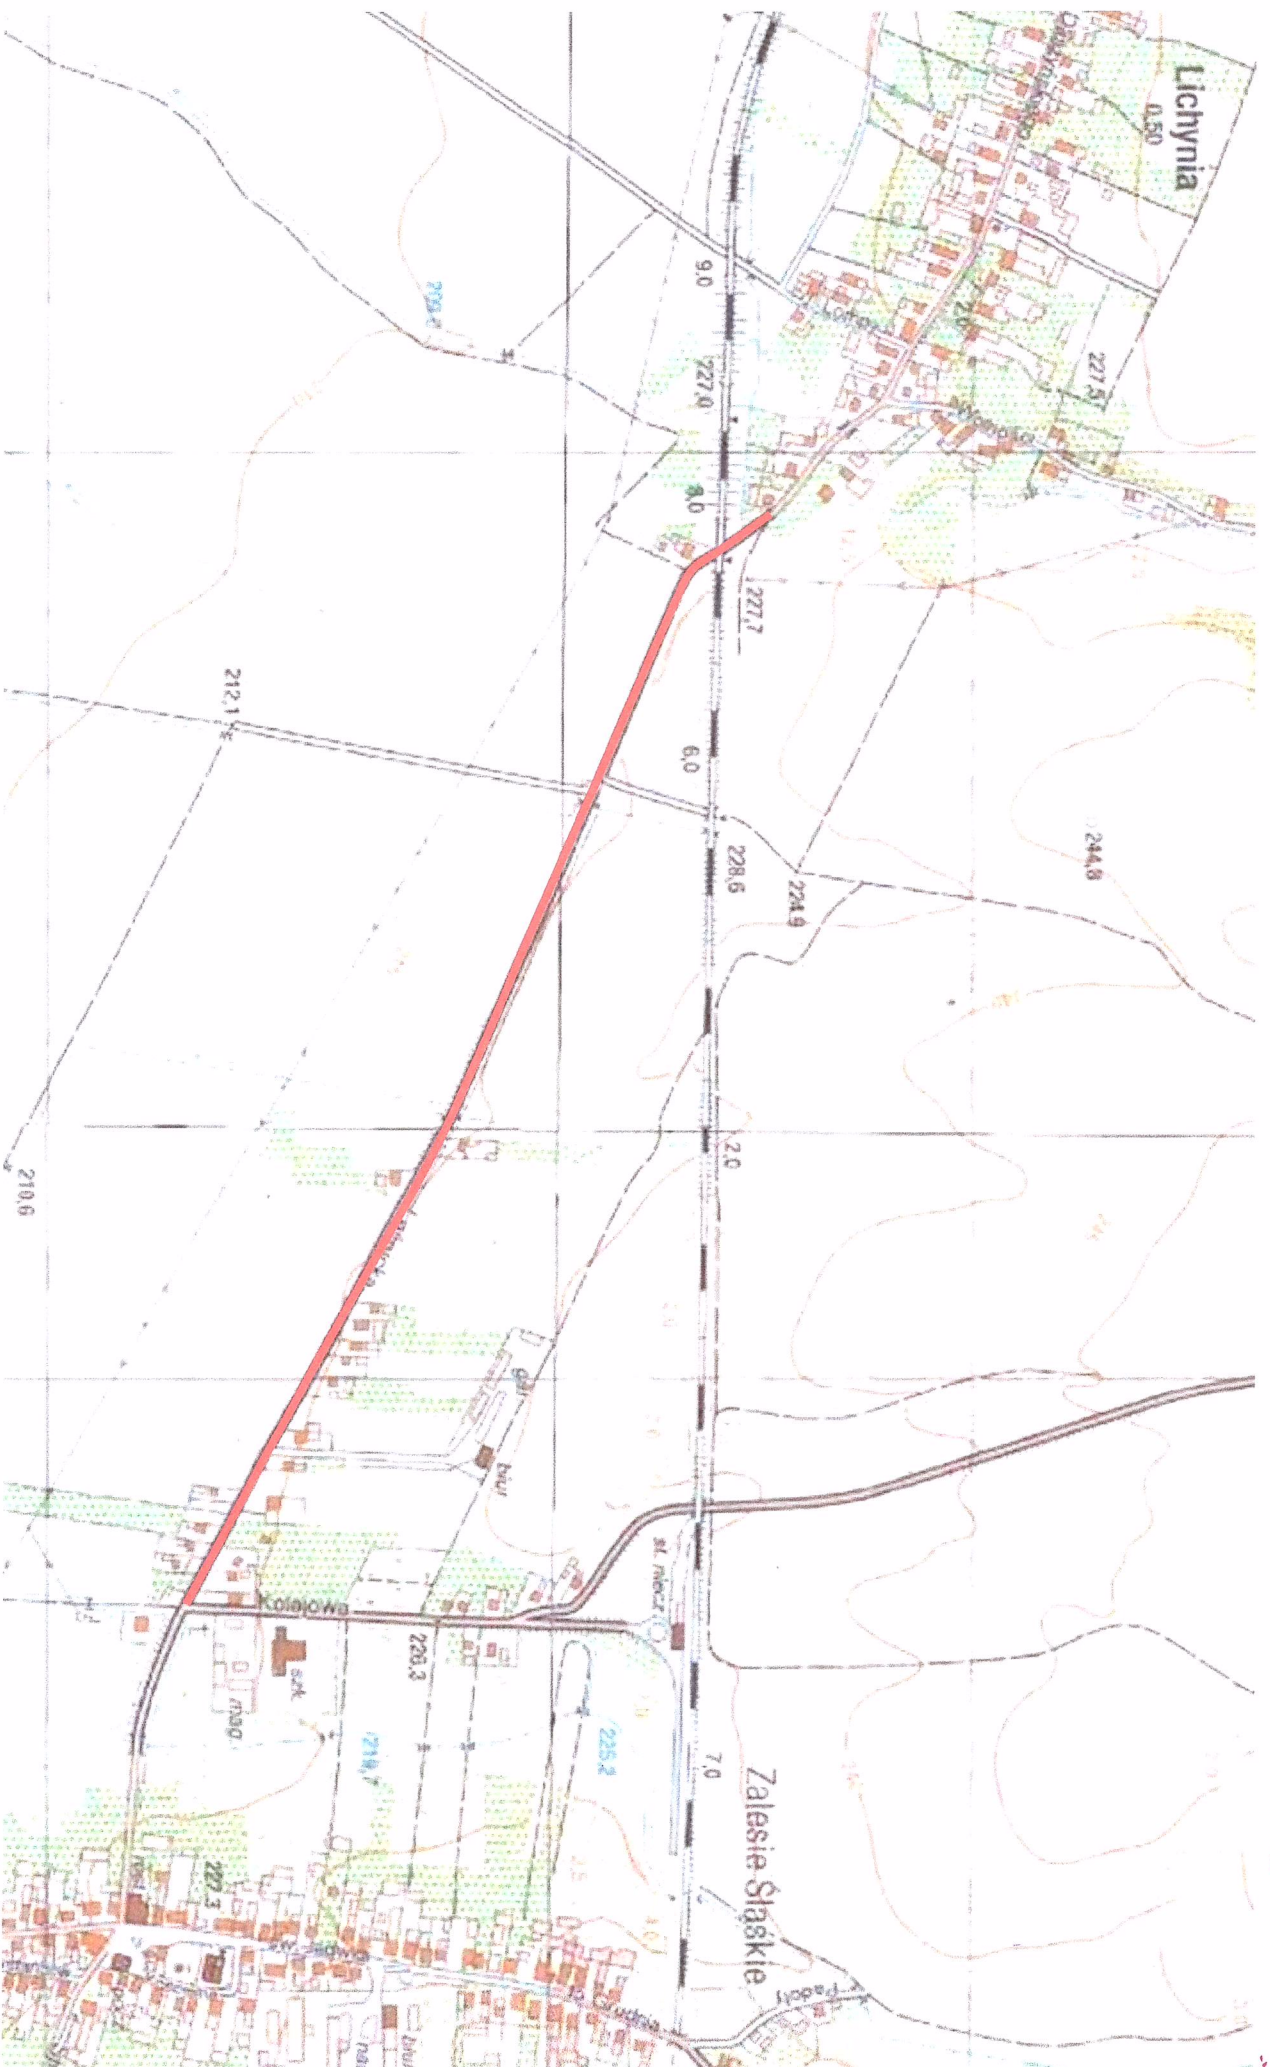

Mapa sieci drogowej dróg powiatowych Powiatu Strzeleckiego wraz z naniesionymi miejscami przeznaczonymi do zamiatania

LEGENDA:

- miejscowość / pomiędzy miejscowościami przeznaczone do zamiatania nawierzchni dróg
- miejscowość / pomiędzy miejscowościami przeznaczone do zamiatania nawierzchni chodników i ścieżek pieszo-rowerowych

STRZELCE OPOLSKIE
Zamiatanie nawierzchni chodników

Cementowa

NOWA WIEŚ
STRZELECKA

OS. KOSZARY

STRZELCE OPOLSKIE
21,3 UP

ADAMOWICE

1 Maja – przystanki KROMOSPAN

STRZELCE OPOLSKIE
Zamiatanie nawierzchni chodników

STRZELCE OPOLSKIE
Zamiatanie nawierzchni dróg

Leśnica
Zamiatanie nawierzchni dróg

LICHYŃNIA – ZALESIE ŚL.
Zamiatanie nawierzchni dróg oraz ścieżki

NOGOWCZYCE + JARYSZÓW
Zamiastnie nawierzchni dróg oraz ścieżki

ZDZIESZOWICE – LEŚNICA
Zamiatanie nawierzchni ścieżki

WYSOKA I GÓRA ŚW. ANNY Zamiatanie nawierzchni dróg

Laziska

Piotrowka
Zamiatanie nawierzchni dróg

wierchlesie

Kosciuszki

Gąsiorowice

Barut