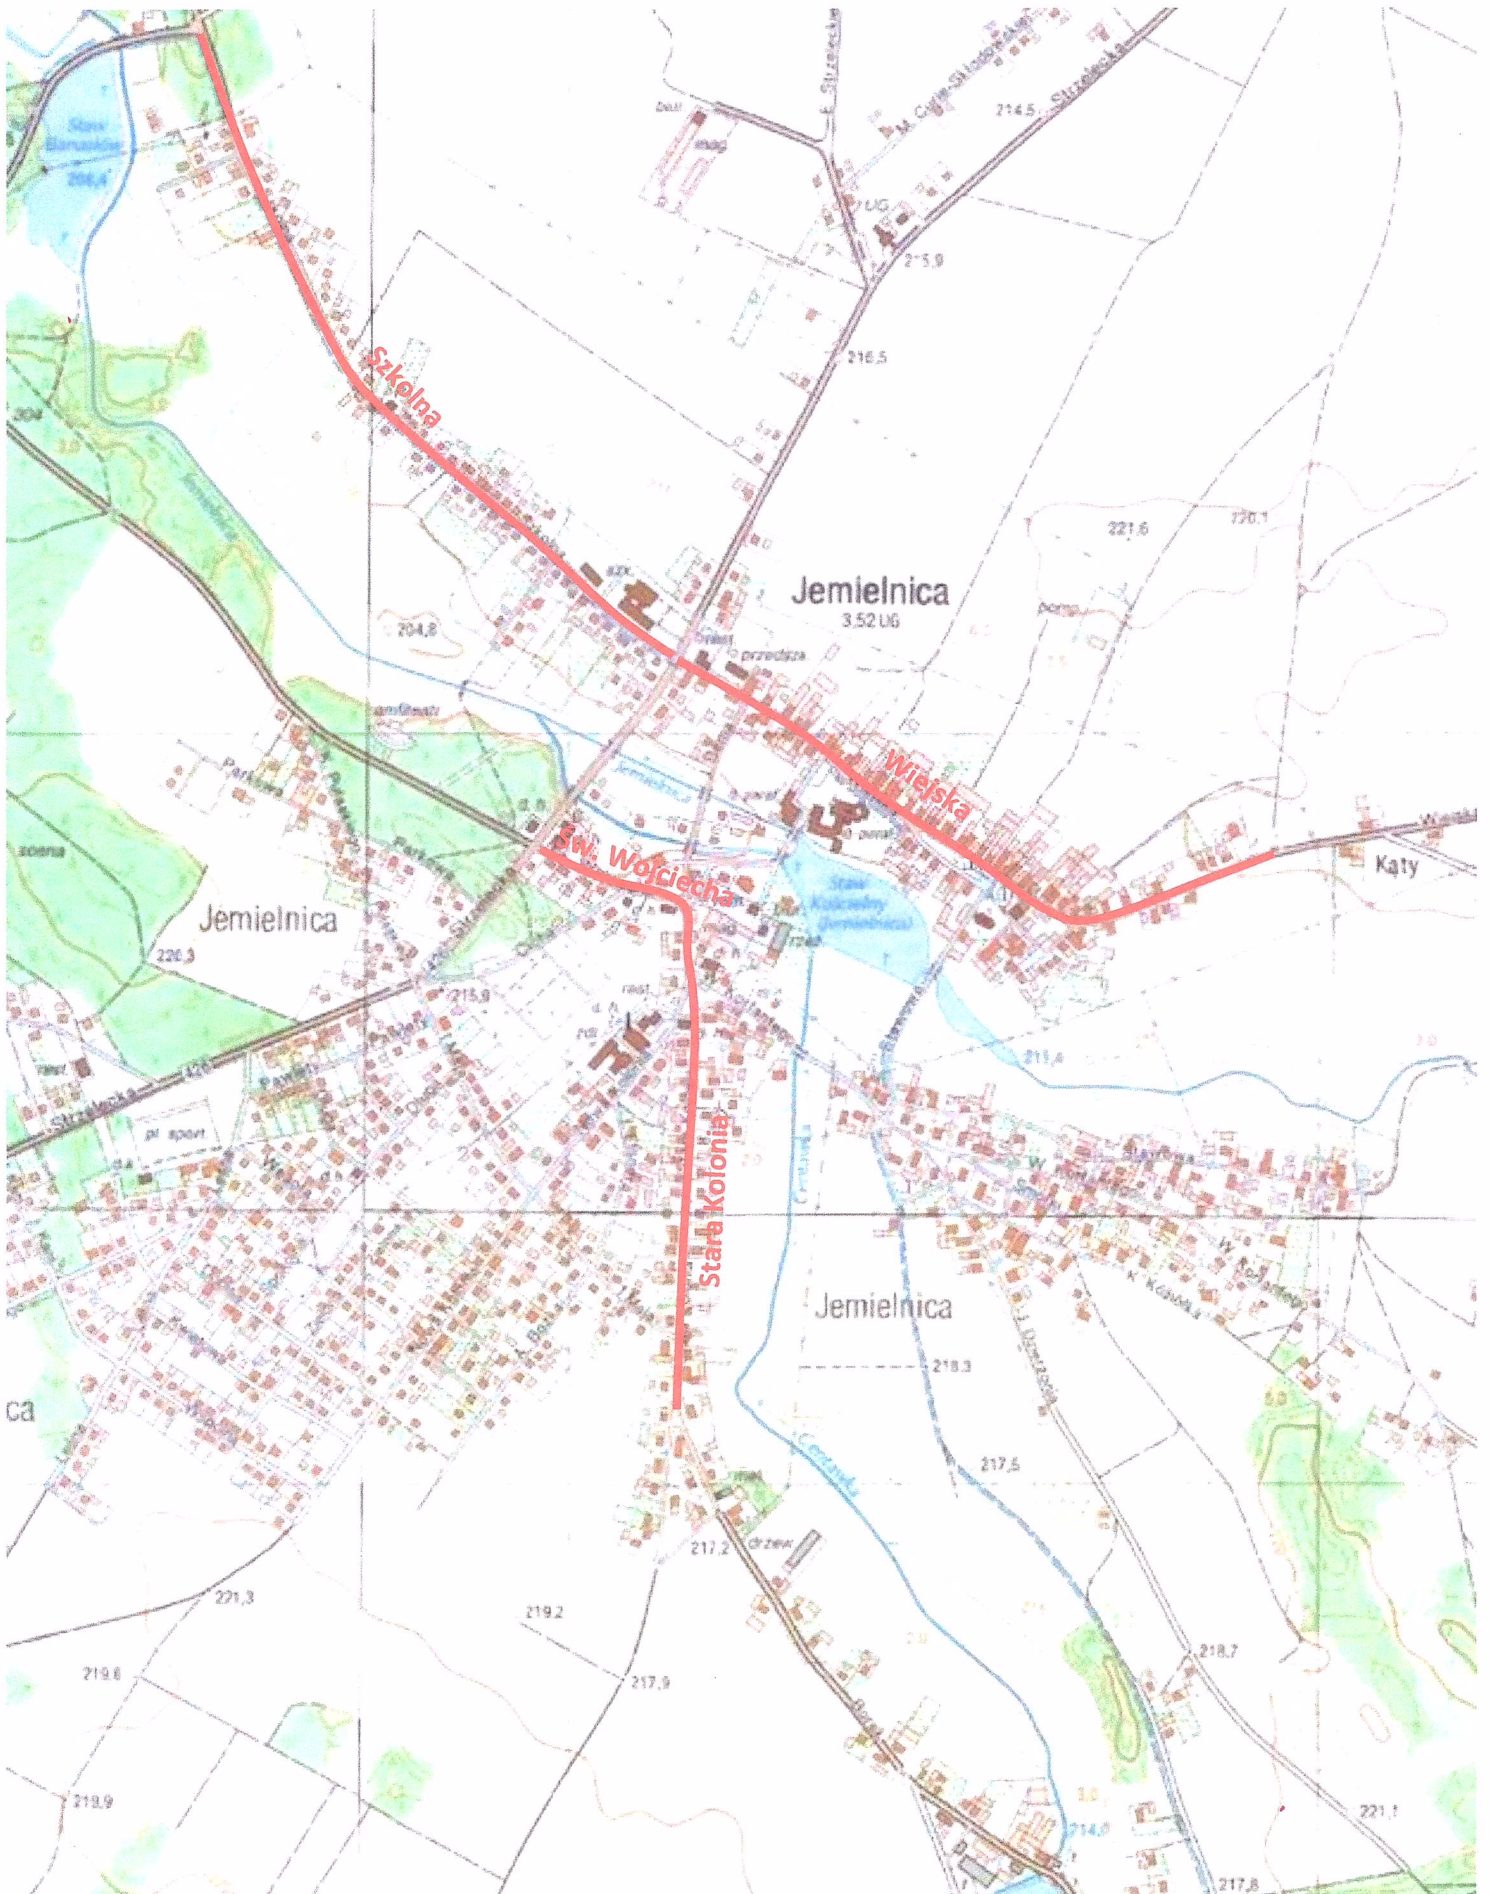

JEMIELNICA
Zamiatanie nawierzchni dróg