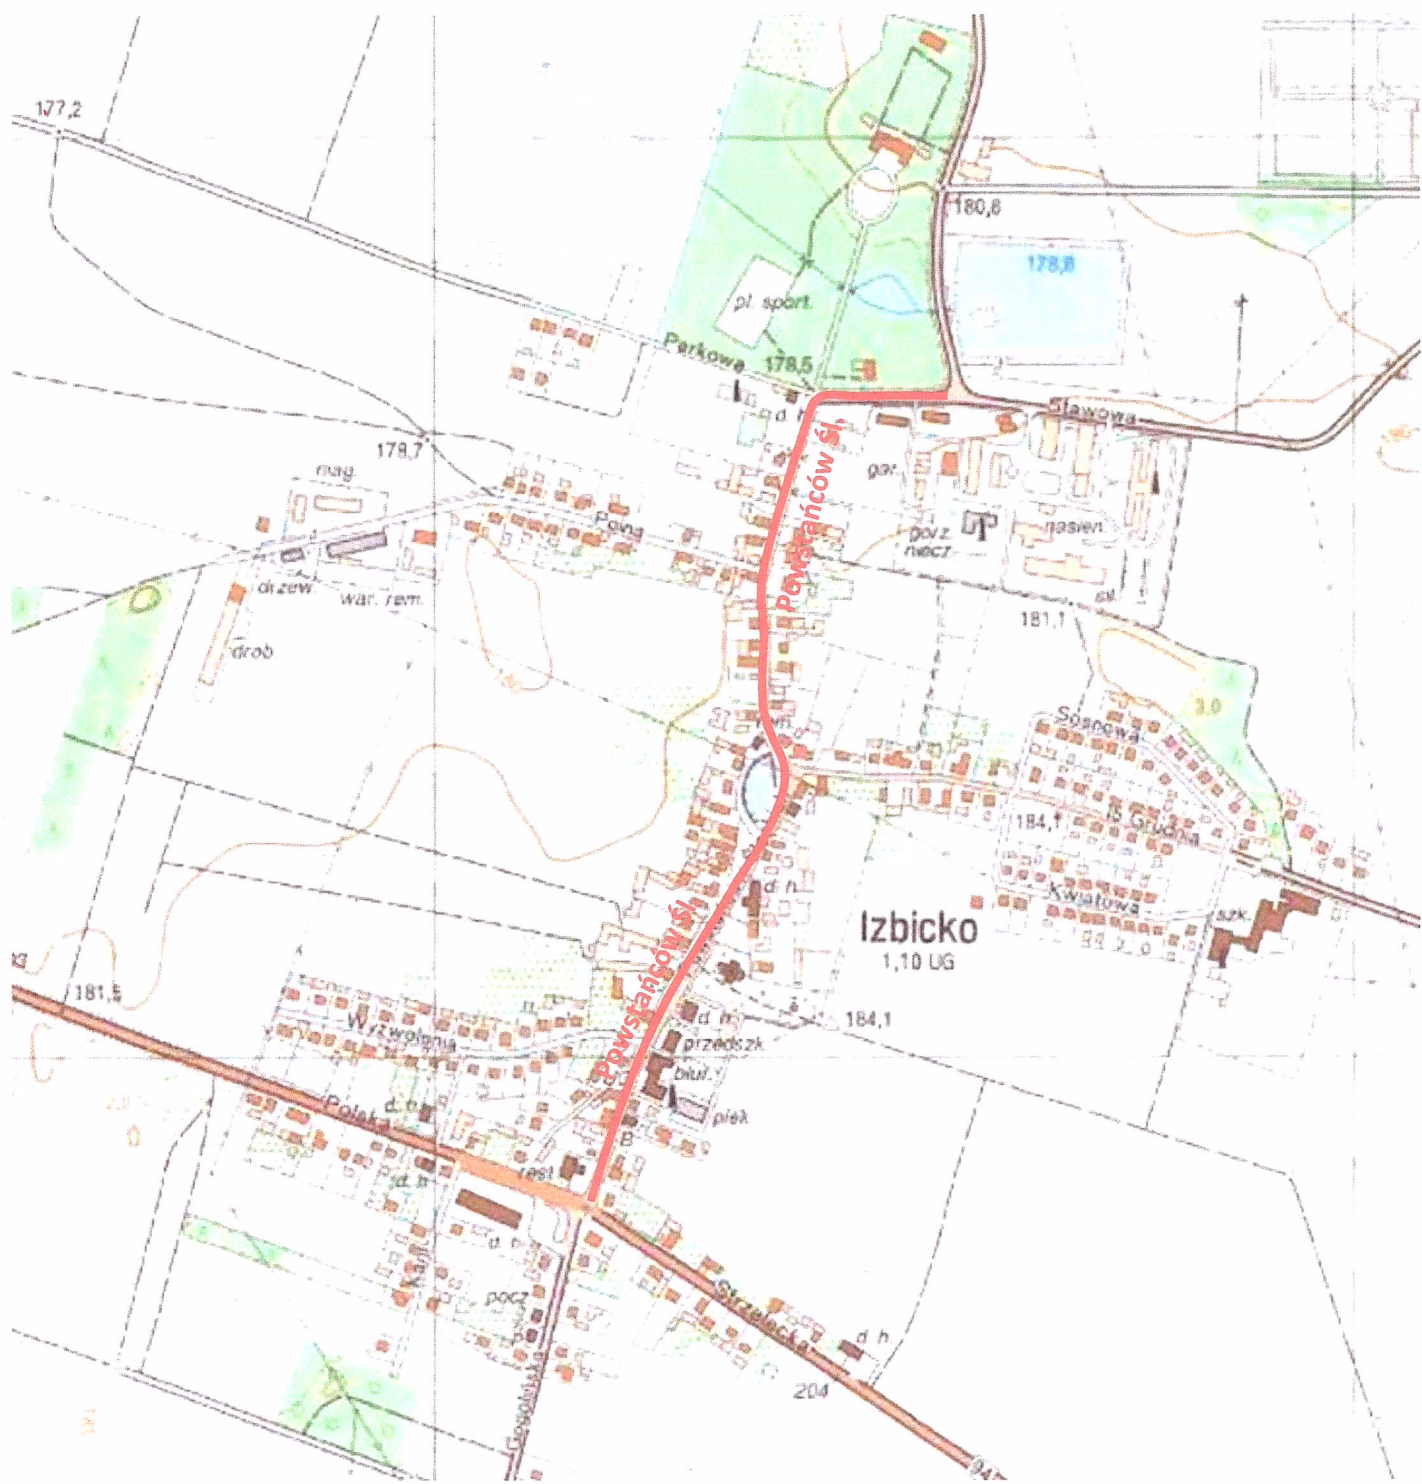

Mapa sieci drogowej dróg powiatowych Powiatu Strzeleckiego wraz z naniesionymi miejscami przeznaczonymi do zamiatania

LEGENDA:

- miejscowość / pomiędzy miejscowościami przeznaczone do zamiatania nawierzchni dróg
- miejscowość / pomiędzy miejscowościami przeznaczone do zamiatania nawierzchni chodników i ścieżek pieszo-rowerowych

UJAZD
Zamiatanie nawierzchni dróg

KOLONOWSKIE I STANISZCZE WIELKIE
Zamiatanie nawierzchni dróg

JEMIELNICA
Zamiatanie nawierzchni dróg

IZBICKO
Zamiatanie nawierzchni dróg

IZBICKO - OTMICE
Zamiatanie nawierzchni dróg oraz ścieżki

ZDZIESZOWICE – LEŚNICA
Zamiatanie nawierzchni ścieżki

WYSOKA I GÓRA ŚW. ANNY Zamiatanie nawierzchni dróg

Laziska

Piotrowka
Zamiatanie nawierzchni dróg

wierchlesie

Kosciuszki

Gąsiorowice

Barut