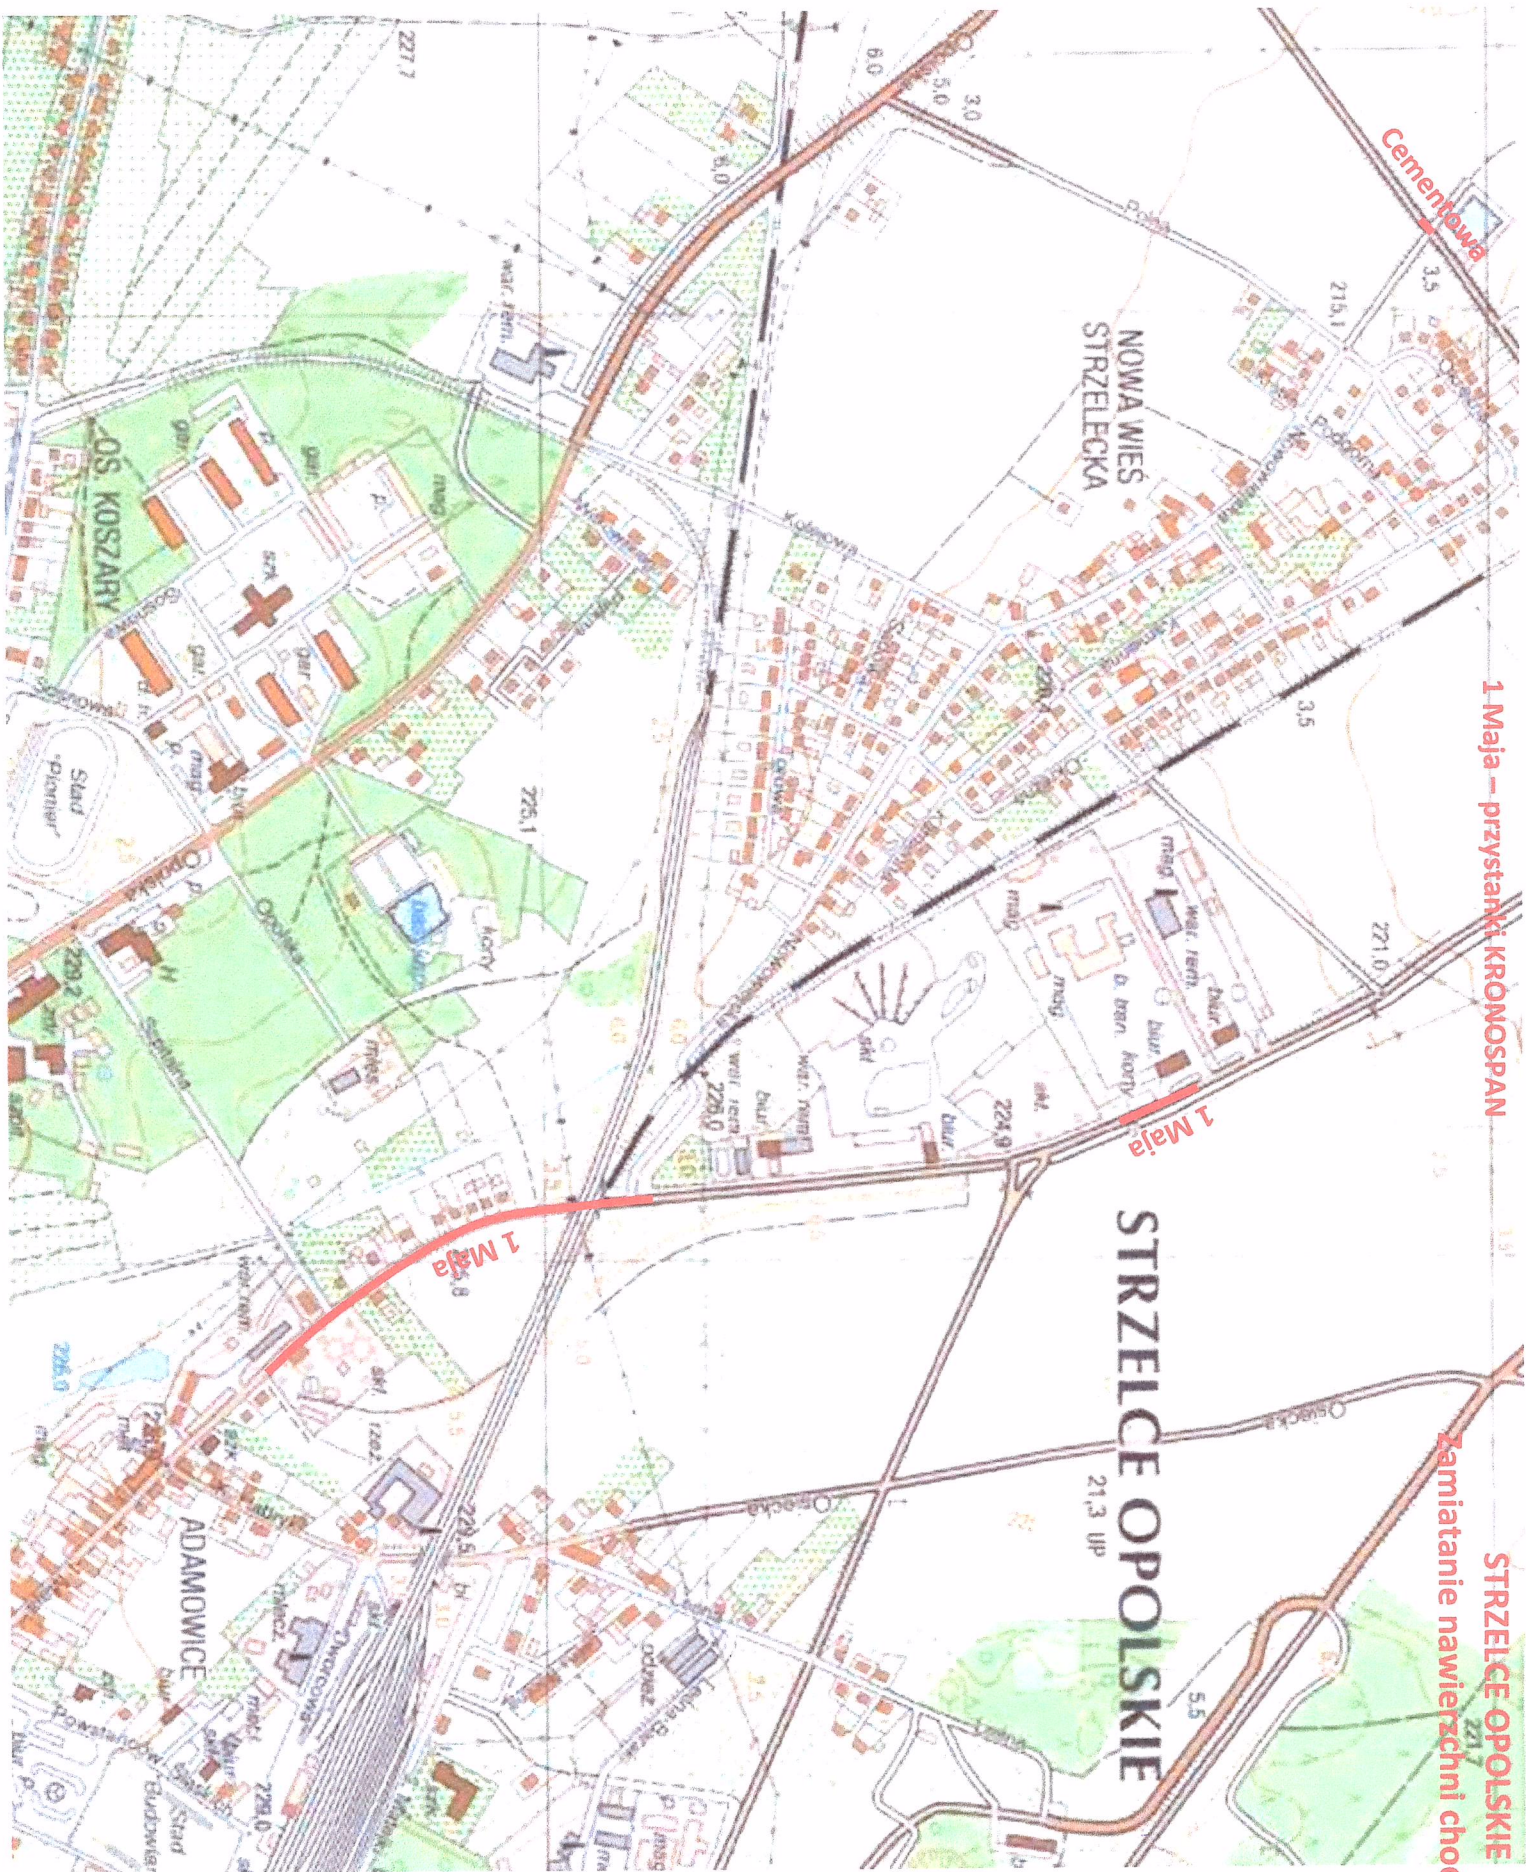

Mapa sieci drogowej dróg powiatowych Powiatu Strzeleckiego wraz z naniesionymi miejscami przeznaczonymi do zamiatania

LEGENDA:

- miejscowość / pomiędzy miejscowościami przeznaczone do zamiatania nawierzchni dróg
- miejscowość / pomiędzy miejscowościami przeznaczone do zamiatania nawierzchni chodników i ścieżek pieszo-rowerowych

STRZELCE OPOLSKIE
Zamiatanie nawierzchni chodników

Cementowa

NOWA WIEŚ
STRZELECKA

OS. KOSZARY

STRZELCE OPOLSKIE
21,3 UP

ADAMOWICE

1 Maja – przystanki KROMOSPAN

STRZELCE OPOLSKIE
Zamiatanie nawierzchni chodników

STRZELCE OPOLSKIE
Zamiatanie nawierzchni dróg

Leśnica
Zamiatanie nawierzchni dróg

LICHYŃNIA – ZALESIE ŚL.
Zamiatanie nawierzchni dróg oraz ścieżki

NOGOWCZYCE + JARYSZÓW
Zamiastnie nawierzchni dróg oraz ścieżki

ZDZIESZOWICE – LEŚNICA
Zamiatanie nawierzchni ścieżki

WYSOKA I GÓRA ŚW. ANNY Zamiatanie nawierzchni dróg

Laziska

Piotrowka
Zamiatanie nawierzchni dróg

wierchlesie

Kosciuszki

Gąsiorowice

Barut