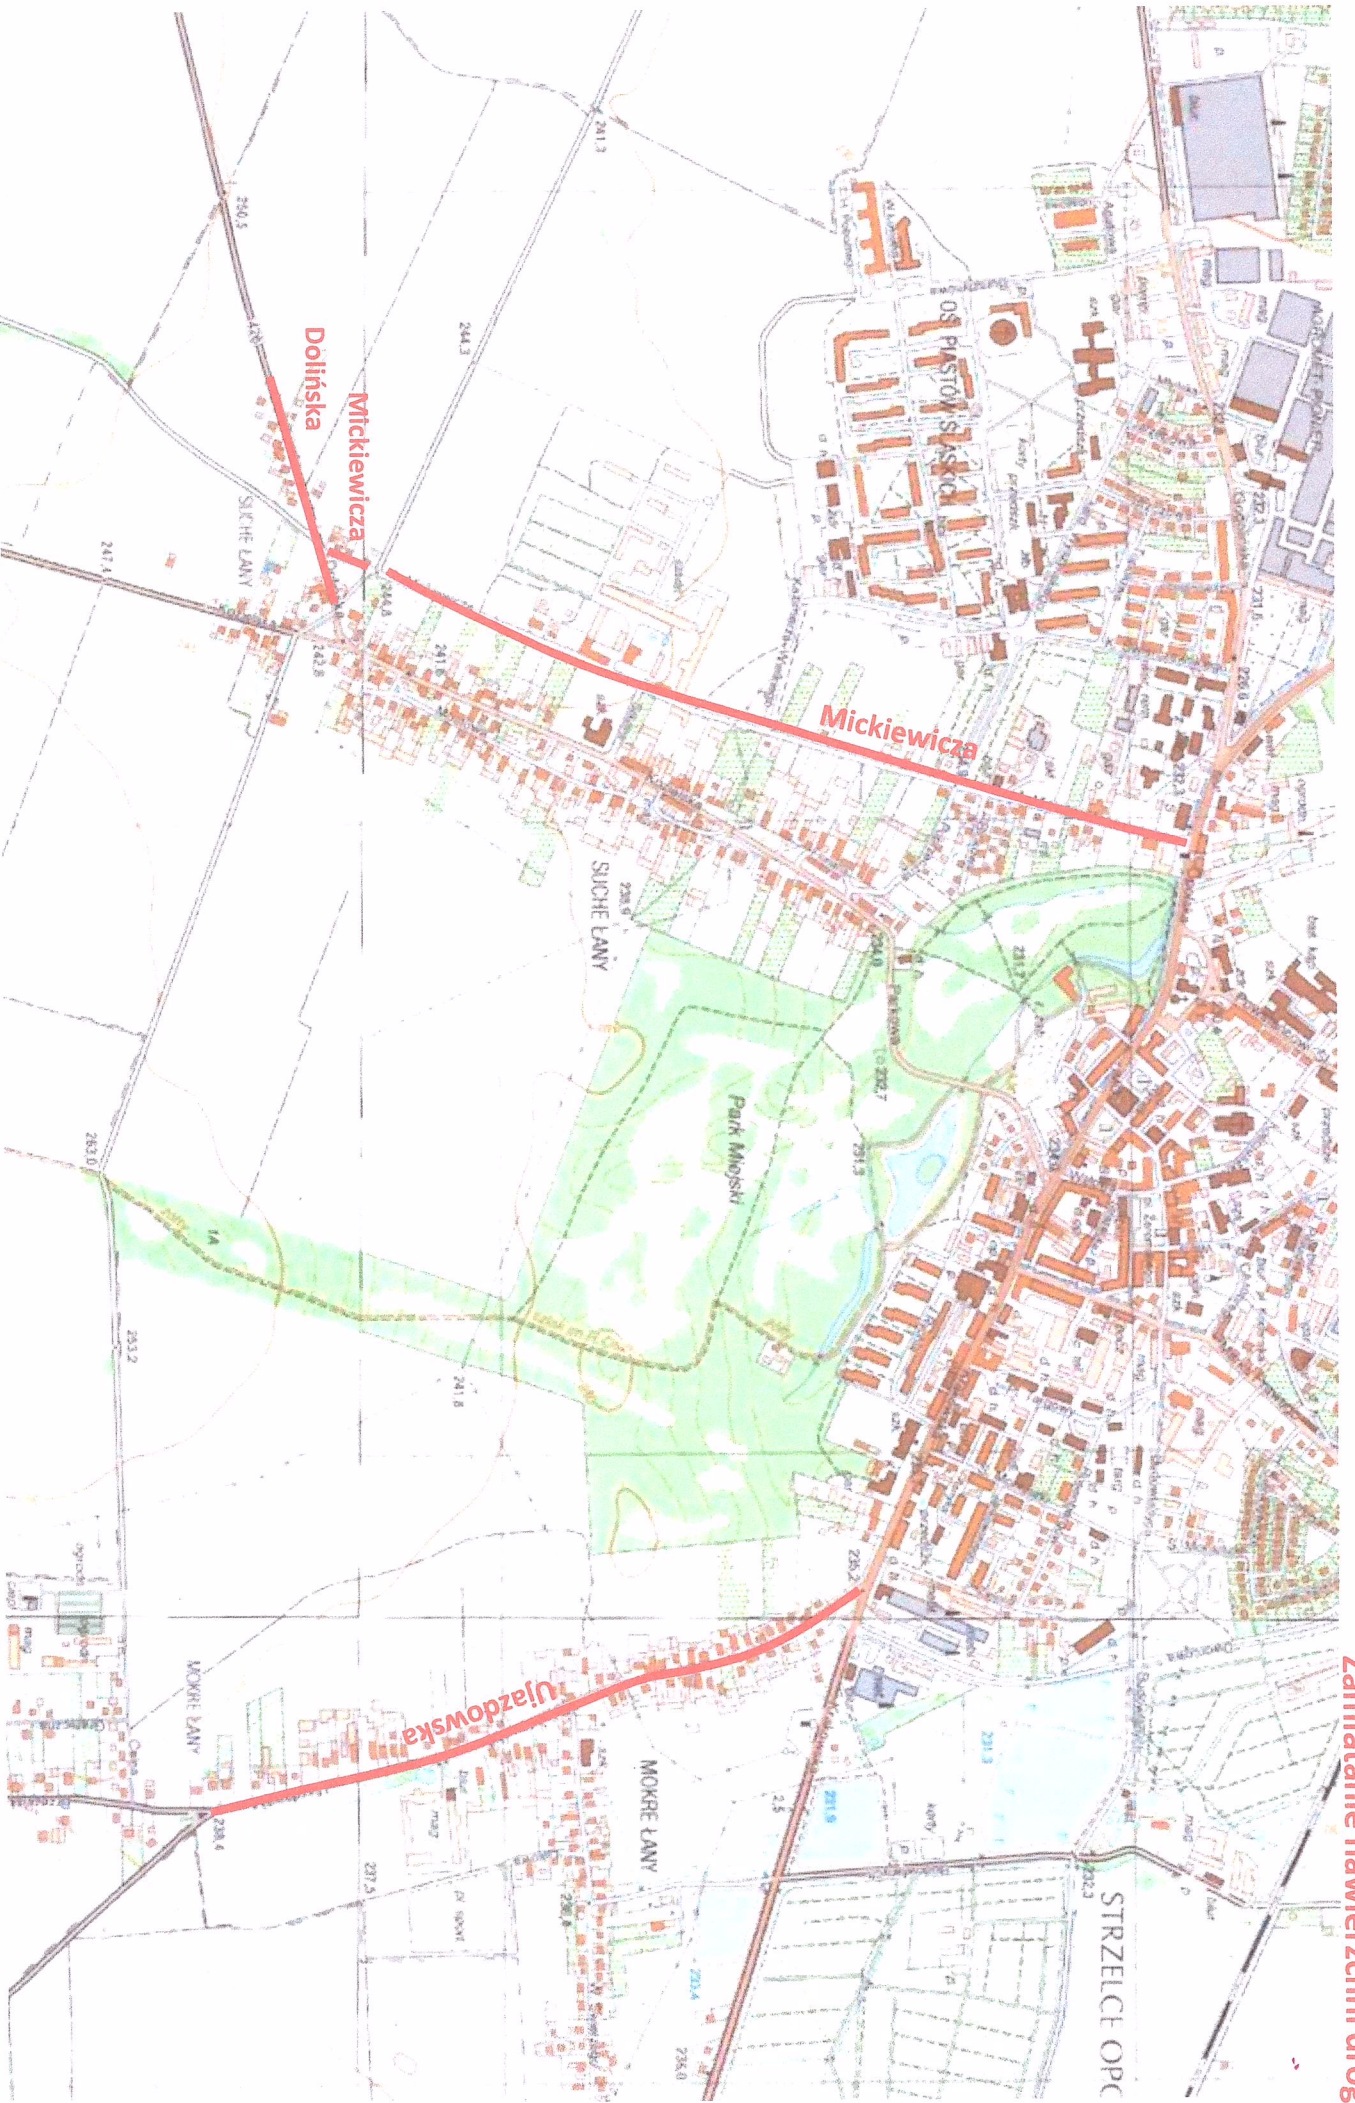

Mapa sieci drogowej dróg powiatowych Powiatu Strzeleckiego wraz z naniesionymi miejscami przeznaczonymi do zamiatania

LEGENDA:

- miejscowość / pomiędzy miejscowościami przeznaczone do zamiatania nawierzchni dróg
- miejscowość / pomiędzy miejscowościami przeznaczone do zamiatania nawierzchni chodników i ścieżek pieszo-rowerowych

STRZELCE OPOLSKIE
Zamiatanie nawierzchni chodników

Cementowa

NOWA WIEŚ
STRZELECKA

OS. KOSZARY

STRZELCE OPOLSKIE
21,3 UP

ADAMOWICE

1 Maja – przystanki KROMOSPAN

STRZELCE OPOLSKIE
Zamiatanie nawierzchni chodników

STRZELCE OPOLSKIE
Zamiatanie nawierzchni dróg

Leśnica
Zamiatanie nawierzchni dróg

LICHYŃNIA – ZALESIE ŚL.
Zamiatanie nawierzchni dróg oraz ścieżki

NOGOWCZYCE + JARYSZÓW
Zamiastnie nawierzchni dróg oraz ścieżki

ZDZIESZOWICE – LEŚNICA
Zamiatanie nawierzchni ścieżki

WYSOKA I GÓRA ŚW. ANNY Zamiatanie nawierzchni dróg

Laziska

Piotrowka
Zamiatanie nawierzchni dróg

wierchlesie

Kosciuszki

Gąsiorowice

Barut