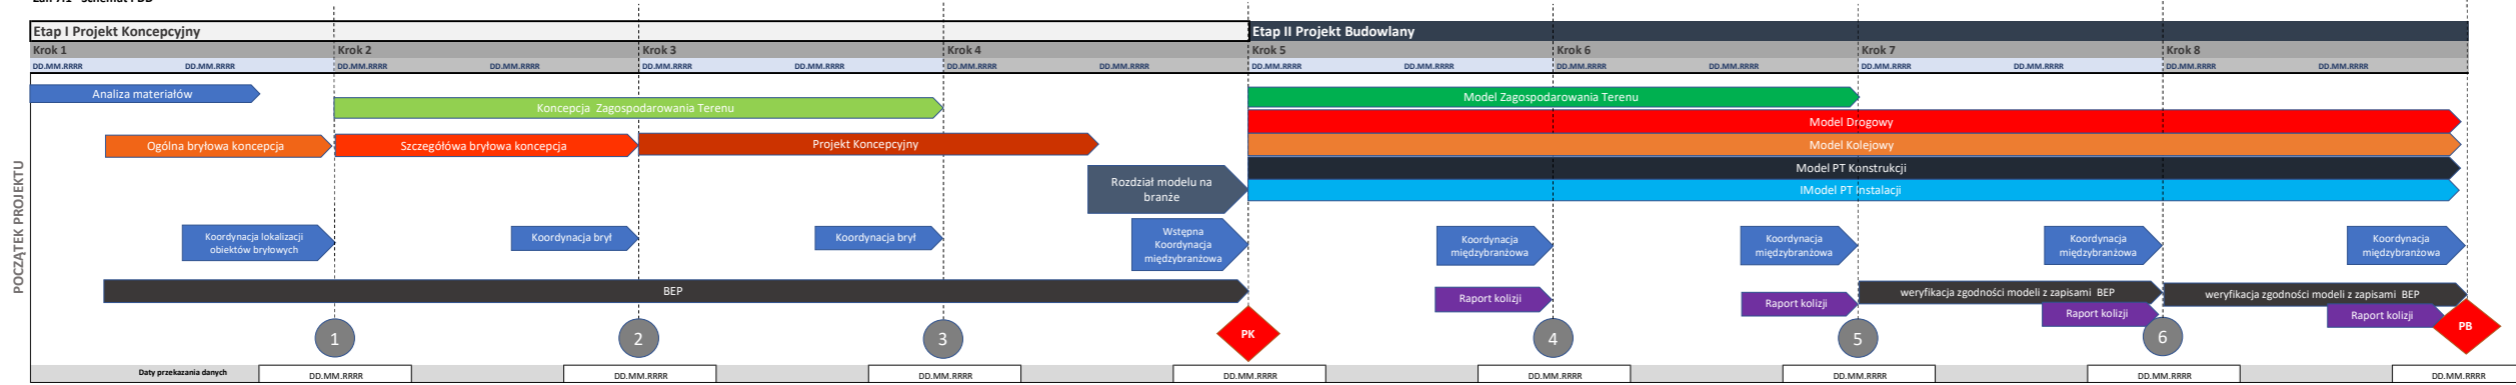

Zal. 7.1 - Schemat PDD

KAMIENIE MIŁOWE

	DANE 3D - modele	DANE 2D - rysunki, zestawienia, raporty	DANE - pozostałe
1			
2	Formaty natywne przekazane na CDE Formaty IFC przekazane na CDE	Formaty natywne przekazane na CDE Formaty otwarte przekazane na CDE	Formaty natywne przekazane na CDE Formaty otwarte przekazane na CDE
3	Formaty natywne przekazane na CDE Formaty IFC przekazane na CDE	Formaty natywne przekazane na CDE Formaty otwarte przekazane na CDE	Formaty natywne przekazane na CDE Formaty otwarte przekazane na CDE
PK	Formaty natywne przekazane na CDE Formaty IFC przekazane na CDE	Formaty natywne przekazane na CDE Formaty otwarte przekazane na CDE	Formaty natywne przekazane na CDE Formaty otwarte przekazane na CDE
4	Formaty natywne przekazane na CDE Formaty IFC przekazane na CDE	Formaty natywne przekazane na CDE Formaty otwarte przekazane na CDE	Formaty natywne przekazane na CDE Formaty otwarte przekazane na CDE
5	Formaty natywne przekazane na CDE Formaty IFC przekazane na CDE	Formaty natywne przekazane na CDE Formaty otwarte przekazane na CDE	Formaty natywne przekazane na CDE Formaty otwarte przekazane na CDE
6	Formaty natywne przekazane na CDE Formaty IFC przekazane na CDE	Formaty natywne przekazane na CDE Formaty otwarte przekazane na CDE	Formaty natywne przekazane na CDE Formaty otwarte przekazane na CDE
PB	Formaty natywne przekazane na CDE Formaty IFC przekazane na CDE	Formaty natywne przekazane na CDE Formaty otwarte przekazane na CDE	Formaty natywne przekazane na CDE Formaty otwarte przekazane na CDE