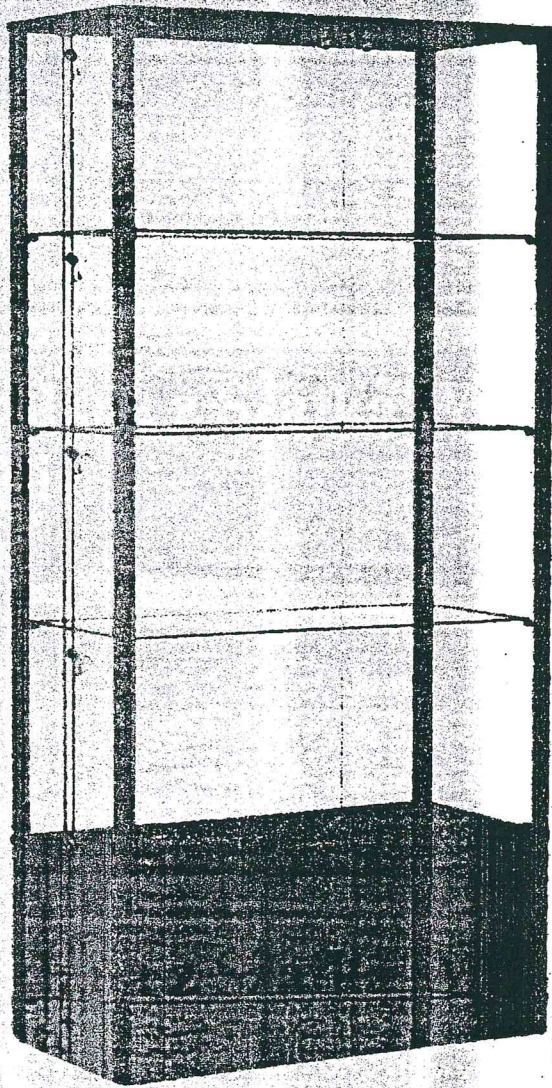

Gablota Szklana z Szafką Witryna do Salonu Studia

GABLOTA SZKLANA Z SZAFKĄ

- ☑ Uniwersalna gablota, która ma wszechstronne zastosowanie.
- ☑ Gablota wykonana jest ze szkła, profili aluminiowych i laminowanej płyty meblowej.
- ☑ W dolnej części znajduje się szafka na klucz, w górnej 3 szklane półki na regulowanych podpórkach oraz drzwi zamykane na zamek patentowy.