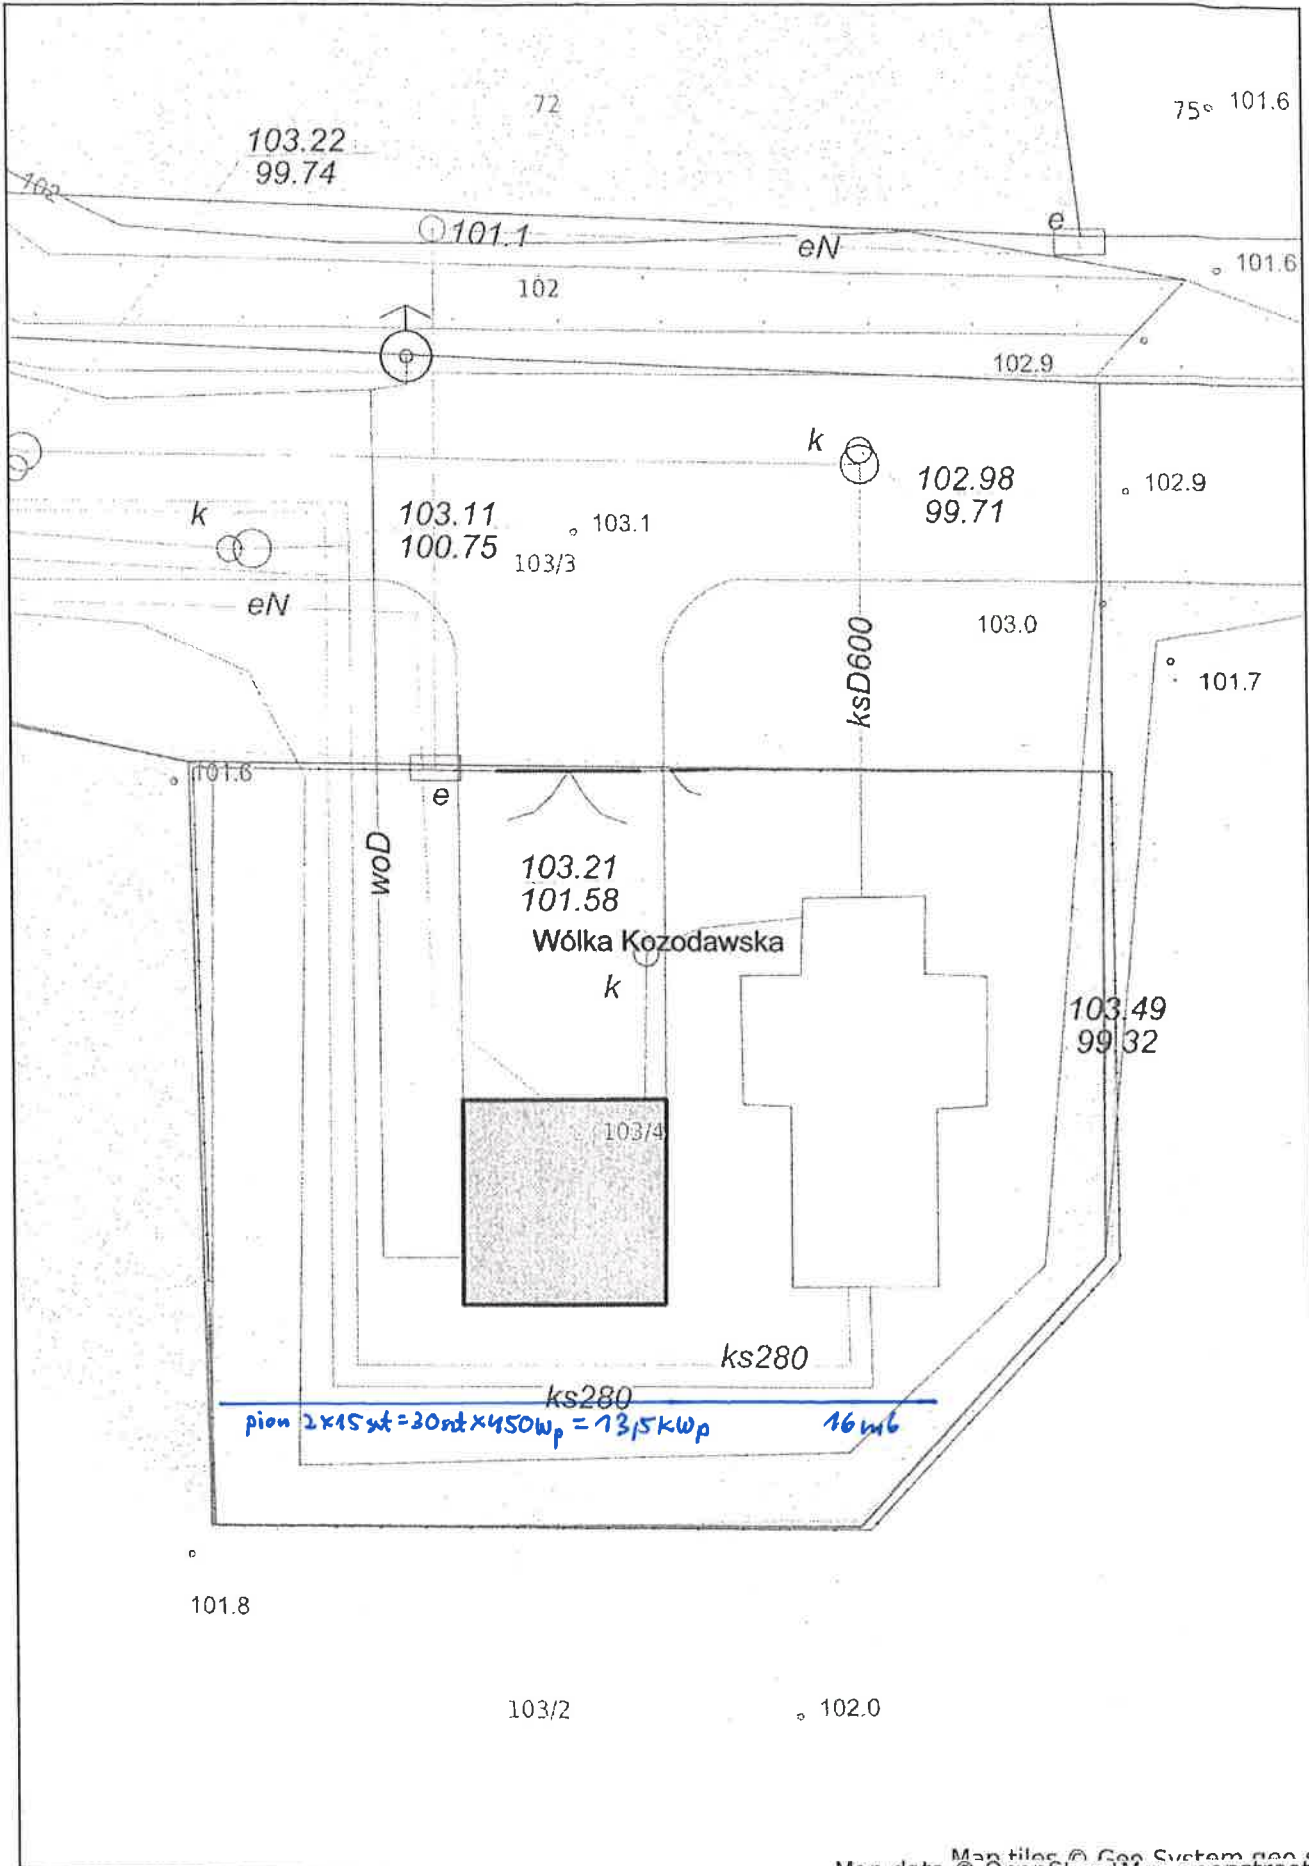

8m
 poziom 4x4 = 16m x 4m = 64m²
 7200m²

8m
 7200m²

poziom 4x4 = 16m x 4m = 64m²
 7200m²

poziom 4x15 = 60m x 4m = 240m²
 30m

Piaseczno

Józefostaw w. Wilanowska do. 48/11
Piaseczno - System Informacji Przestrzennej

P2

skala 1 : 150

Man data © OpenStreetMap contributors
Man file © GML System

Wólka Kozodawska, ul. Dworska dr. 103/4

9

Piaseczno - System Informacji Przestrzennej

skala 1 : 200

PO