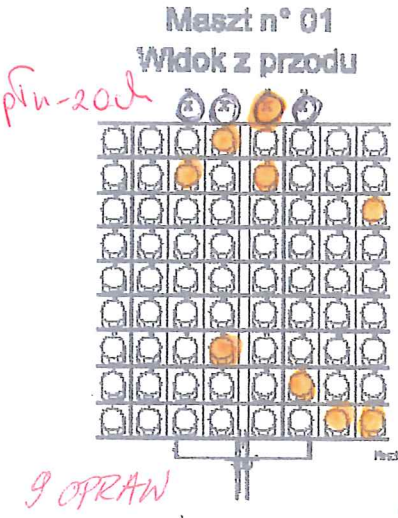

Projektor włączony
 Projektor wyłączony

42 OPRAWY NIE ŚWIECA
42 METALOHALOGENY 2000W

Do