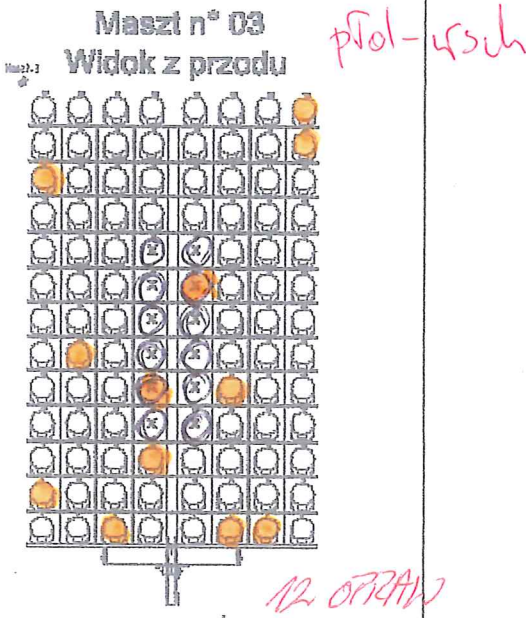

Projektor włączony
 Projektor wyłączony

42 OPRAWY NIE ŚWIECA
42 METALOHALOGENY 2000W

Do