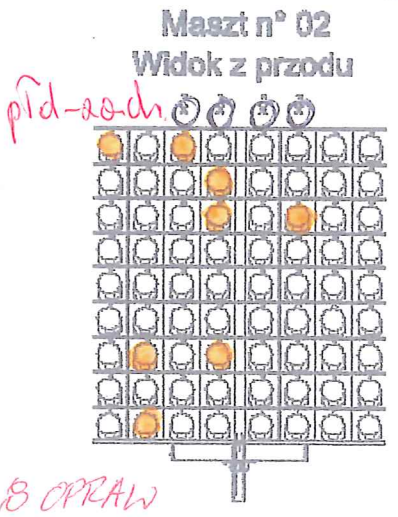

Projektor włączony
 Projektor wyłączony

42 OPRAWY NIE ŚWIECA
42 METALOHALOGENY 2000W

Do