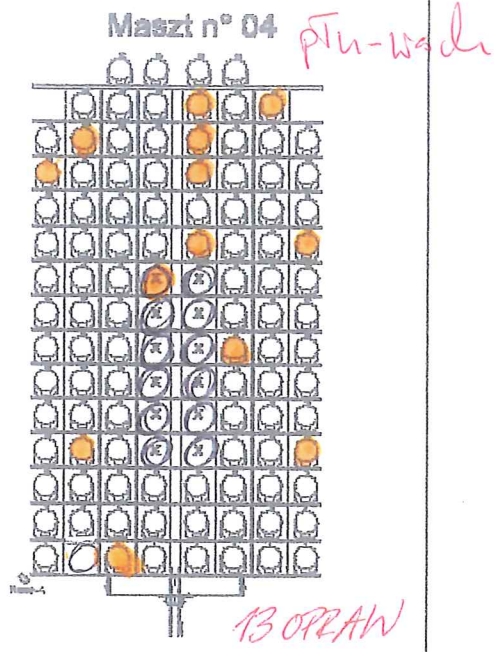

Projektor włączony
 Projektor wyłączony

42 OPRAWY NIE ŚWIECA
42 METALOHALOGENY 2000W

Do