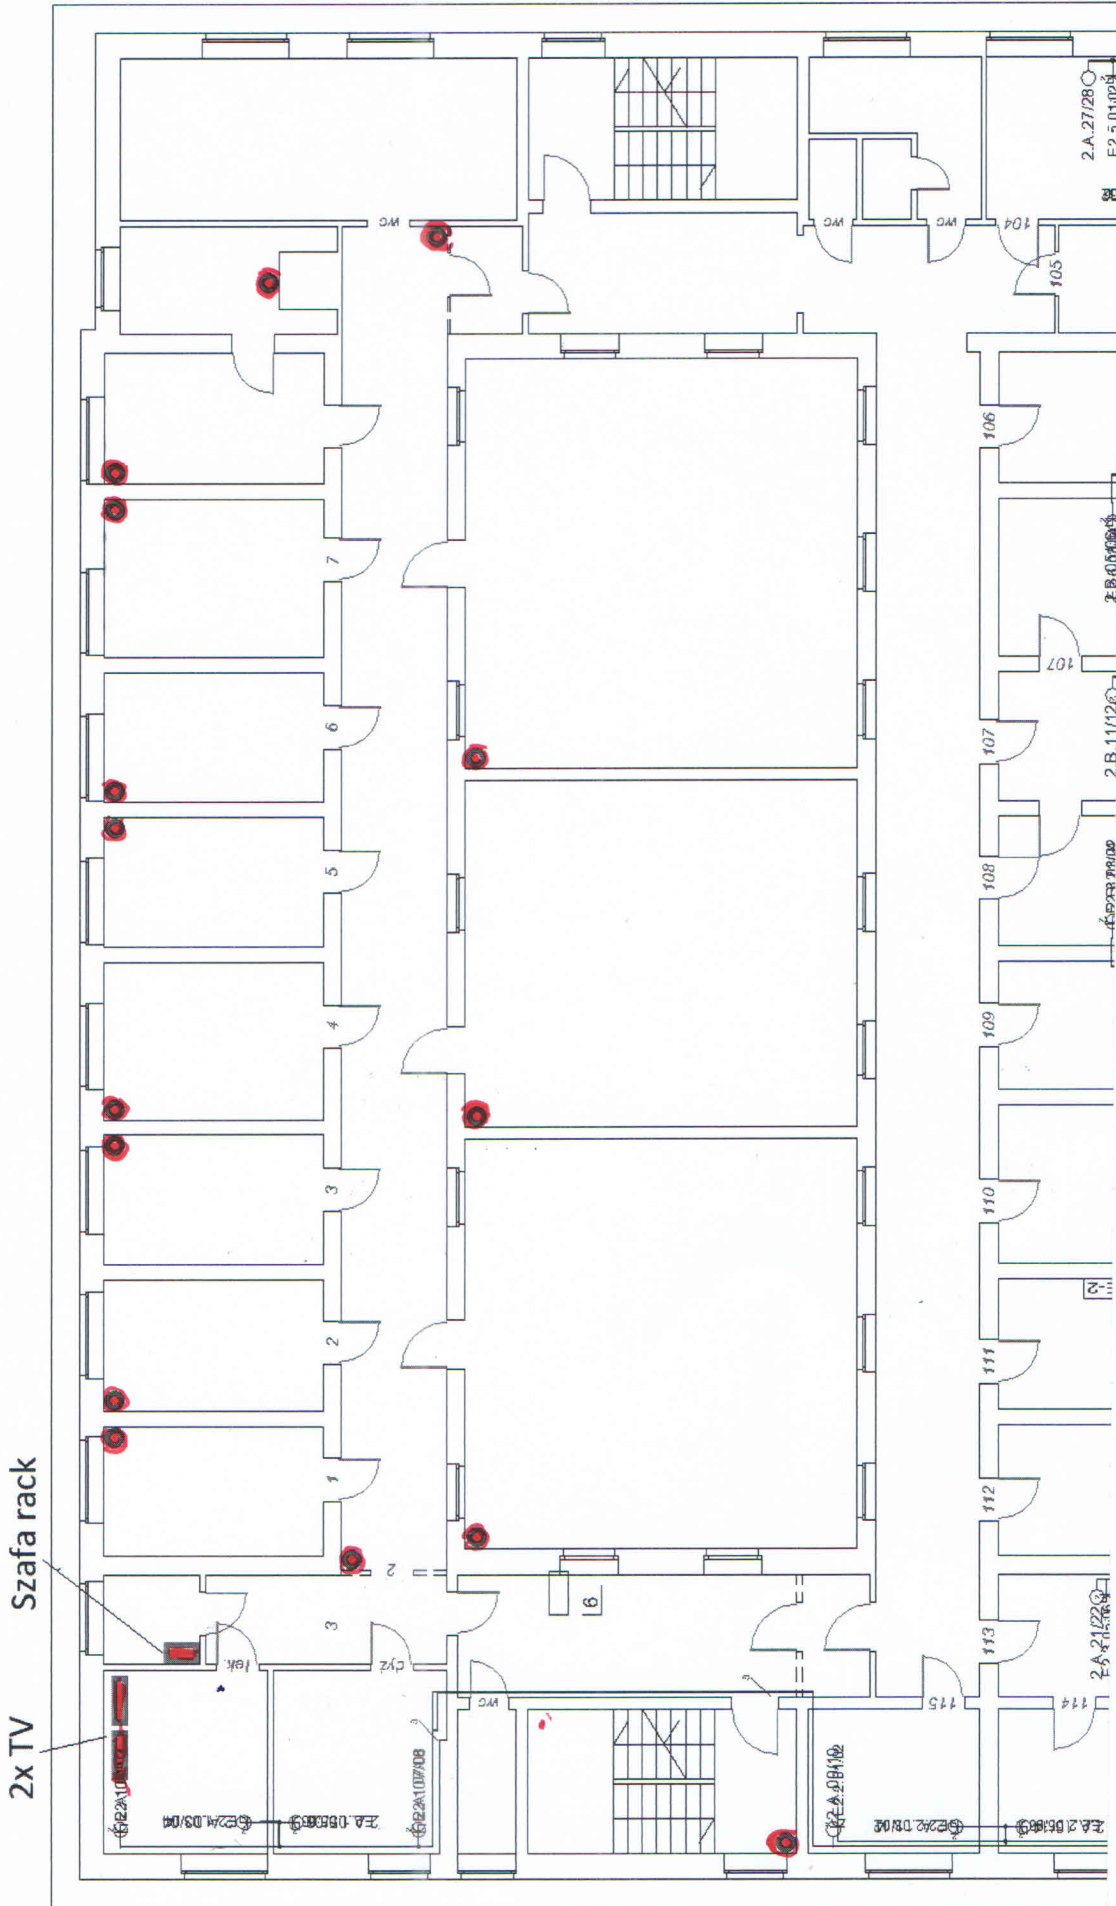

Pomieszczenia dla Osób Zatrzymanych KMP w Słupsku, Al. 3 Maja 1.
 RZUT II PIĘTRA 1:100

Rys. 2.3

Rys. 2.2

Pomieszczenia dla Osób Zatrzymanych KMP w Słupsku, Al. 3 Maja 1.
 RZUT I PIĘTRA 1:100

Rys. 2.1

Pomieszczenia dla Osób Zatrzymanych KMP w Słupsku, Al. 3 Maja 1.
 RZUT PARTERU 1:100