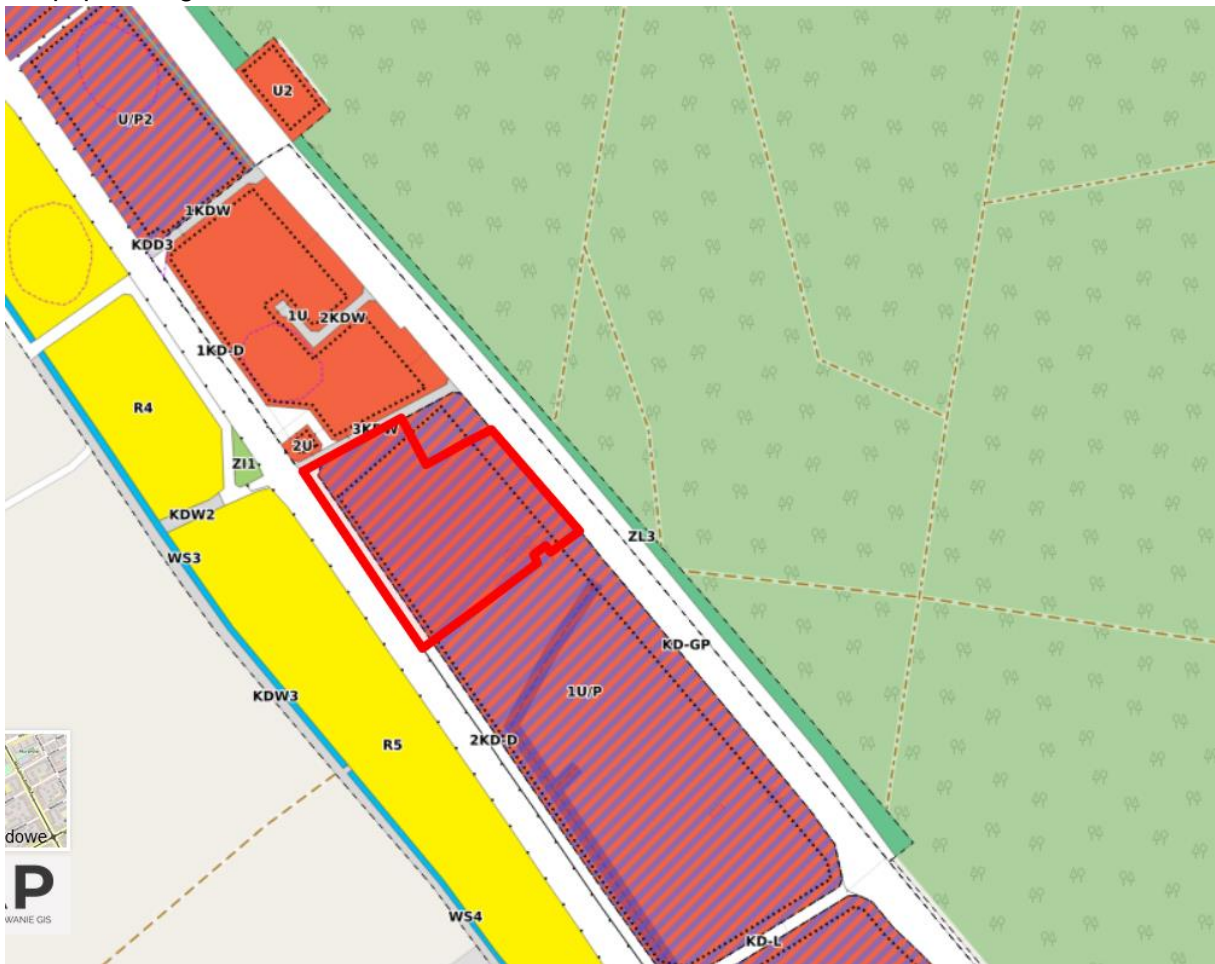

**WYCIĄG Z MPZP**

1b) i 2a) Prądocin okolice ul. Plażowej, Ogrodowej – wyciąg z mpzp – cz. graficzna

1c) Kobylarnia - wyciąg z mpzp cz. graficzna

1d) Olimpín – wyciąg z mpzp- cz. graficzna

2b) Prądocin w ulica Wioślarska – wyciąg z mpzp – cz. graficzna

1e) Brzoza - Chmielniki teren pomiędzy torami kolejowymi, a drogą krajową DK 25 – wyciąg z mpzp – cz. graficzna

1e) Brzoza - Chmielniki teren pomiędzy torami kolejowymi, a drogą krajową DK 25 – wyciąg z mpzp – cz. graficzna