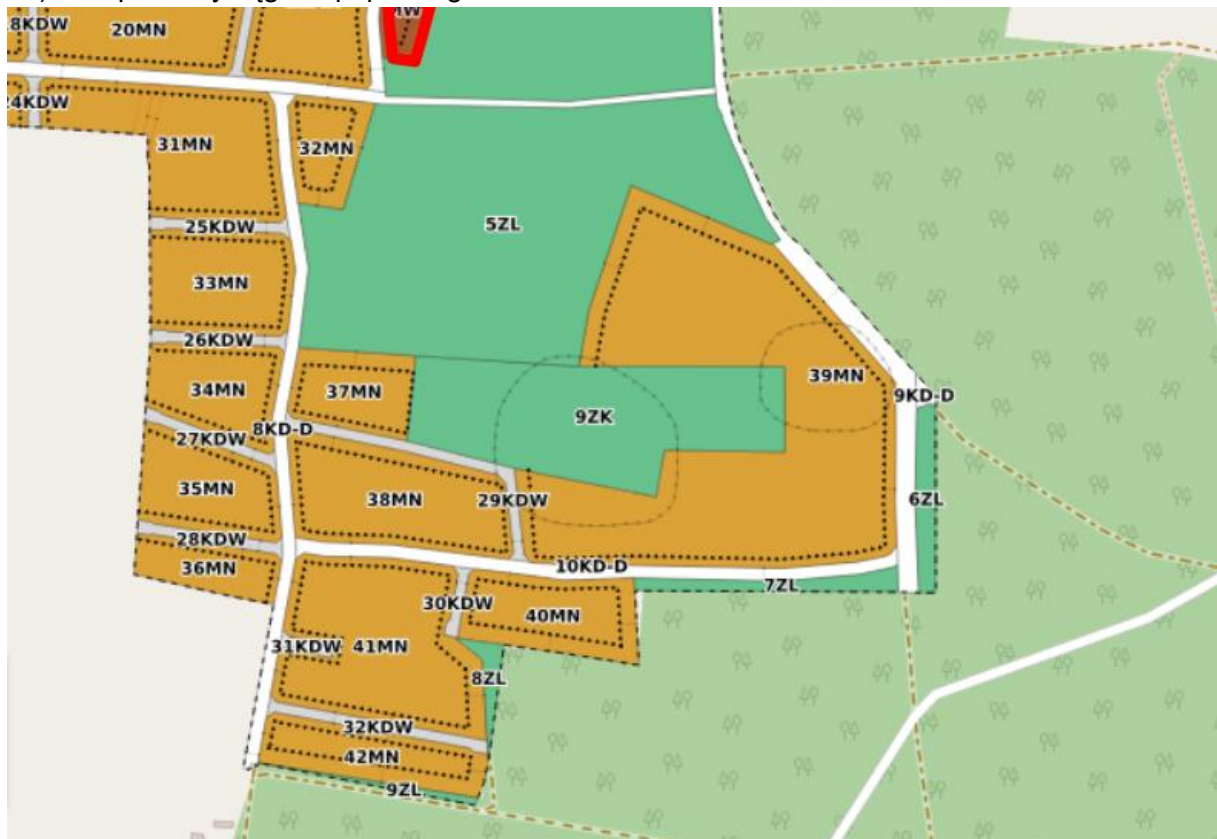

**WYCIĄG Z MPZP**

1b) i 2a) Prądocin okolice ul. Plażowej, Ogrodowej – wyciąg z mpzp – cz. graficzna

1c) Kobylarnia - wyciąg z mpzp cz. graficzna

1d) Olimpín – wyciąg z mpzp- cz. graficzna

2b) Prądocin w ulica Wioślarska – wyciąg z mpzp – cz. graficzna

1e) Brzoza - Chmielniki teren pomiędzy torami kolejowymi, a drogą krajową DK 25 – wyciąg z mpzp – cz. graficzna

1e) Brzoza - Chmielniki teren pomiędzy torami kolejowymi, a drogą krajową DK 25 – wyciąg z mpzp – cz. graficzna