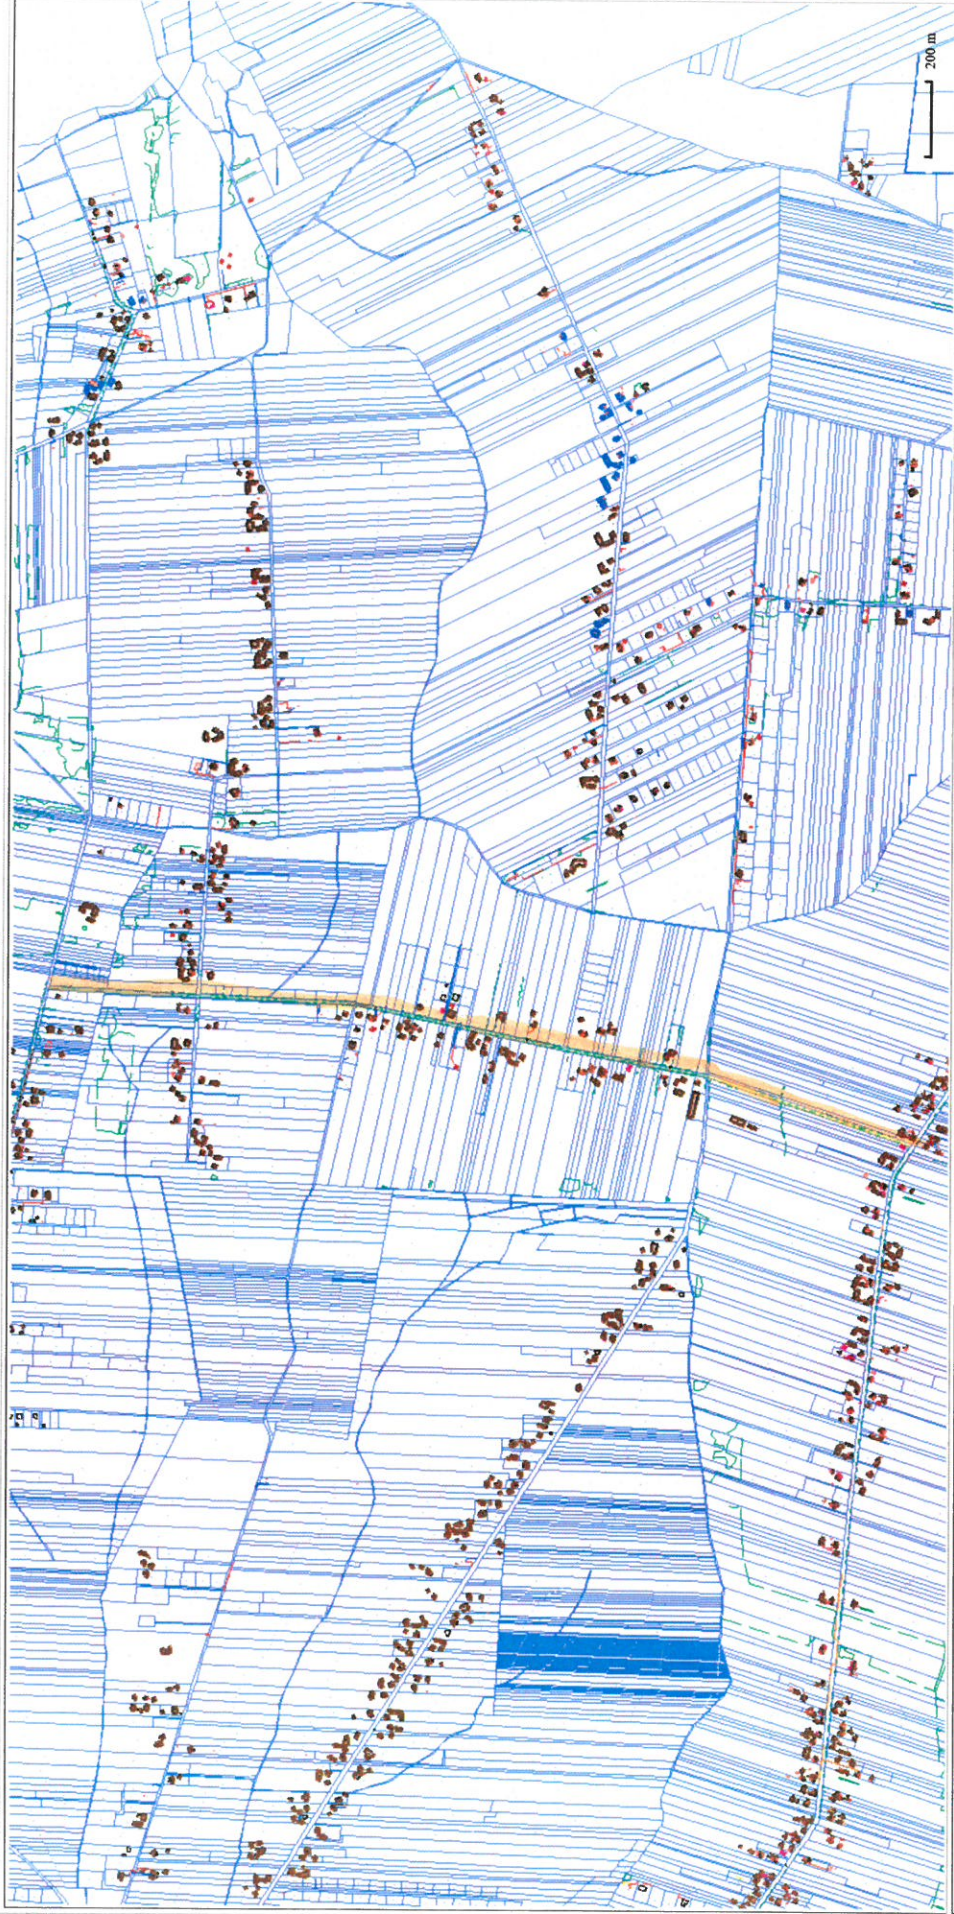

Mapa

Sporządzono dnia: 4.4.2022 r.

Wydruk ma charakter poglądowy i nie jest dokumentem

ok. ok. 2,150 m ok. 344/1 obr. pobra Polkowicka - Łobezna

ok. 469 obr. Damiłowice

Mapa

Sporządzono dnia: 4.4.2022 r.

Wydruk ma charakter poglądowy i nie jest dokumentem

-ok. 2400 m. do 168 obr. Zielichnow
- droga gminna 101 261E do 103 obr. Augustynów

Ładanie N 3

Mapa

Sporządzono dnia: 8.4.2022 r.
 Wydruk ma charakter poglądowy i nie jest dokumentem

— dk. dł. 3.130 m.
 Droga powiatowa Nw 1909 E
 dz. 761/1 obgłb Dmiechówice
 dz. 83/3 obgłb Nw 01.

Mapa

Sporządzono dnia: 8.4.2022 r.

Wydruk ma charakter poglądowy i nie jest dokumentem

ot. ok. 990m,

ok. 390 obngb Paszkułice Kolonii