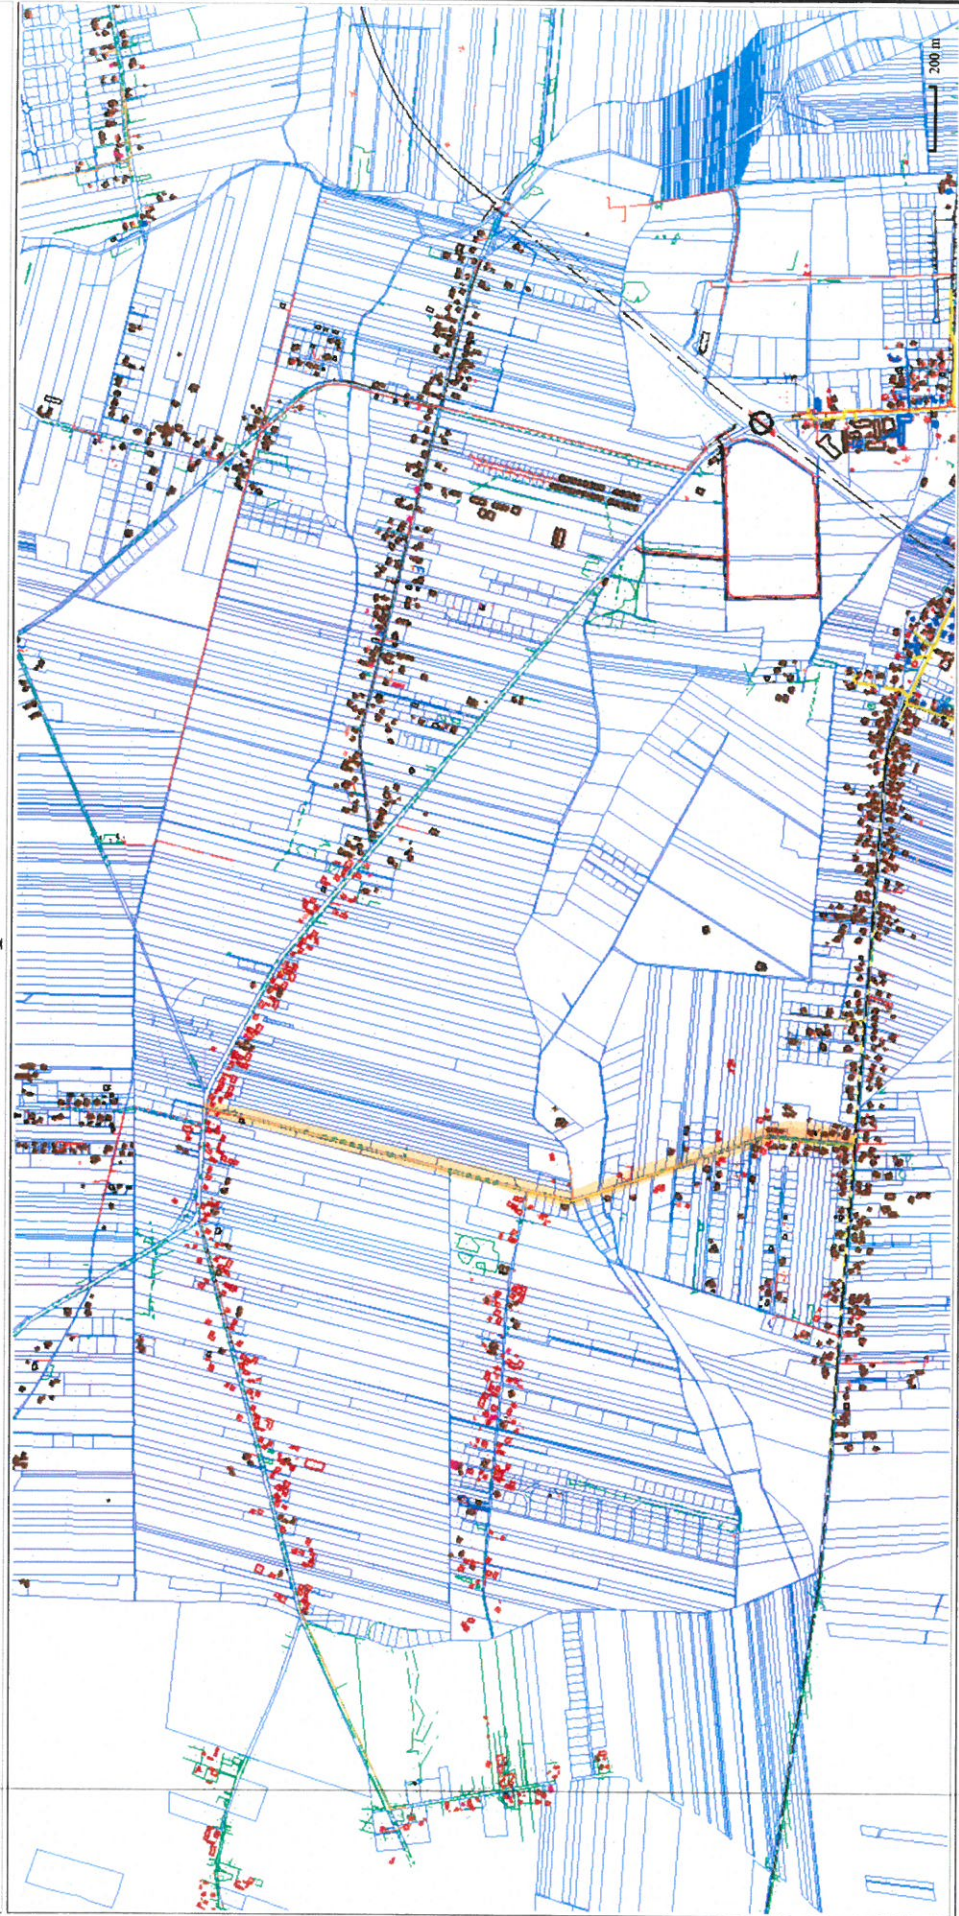

Mapa

Sporządzono dnia: 4.4.2022 r.

Wydruk ma charakter poglądowy i nie jest dokumentem

ok. ok. 2,150 m ok. 344/1 obr. pobra Polkowicka - Łobezna

ok. 469 obr. Damiłowice

Mapa

Sporządzono dnia: 4.4.2022 r.

Wydruk ma charakter poglądowy i nie jest dokumentem

-ok. 2400 m. do 168 obr. Zielichnow
- droga gminna 101 261E do 103 obr. Augustynów

Ładanie N 3

Mapa

Sporządzono dnia: 8.4.2022 r.
 Wydruk ma charakter poglądowy i nie jest dokumentem

— dk. dł. 3.130 m.
 Droga powiatowa Nw 1909 E
 dz. 761/1 obgłb Dmiechówice
 dz. 83/3 obgłb Nw 01.

Mapa

Sporządzono dnia: 8.4.2022 r.

Wydruk ma charakter poglądowy i nie jest dokumentem

ot. ok. 990m,

ok. 390 obngb Paszkułice Kolonii