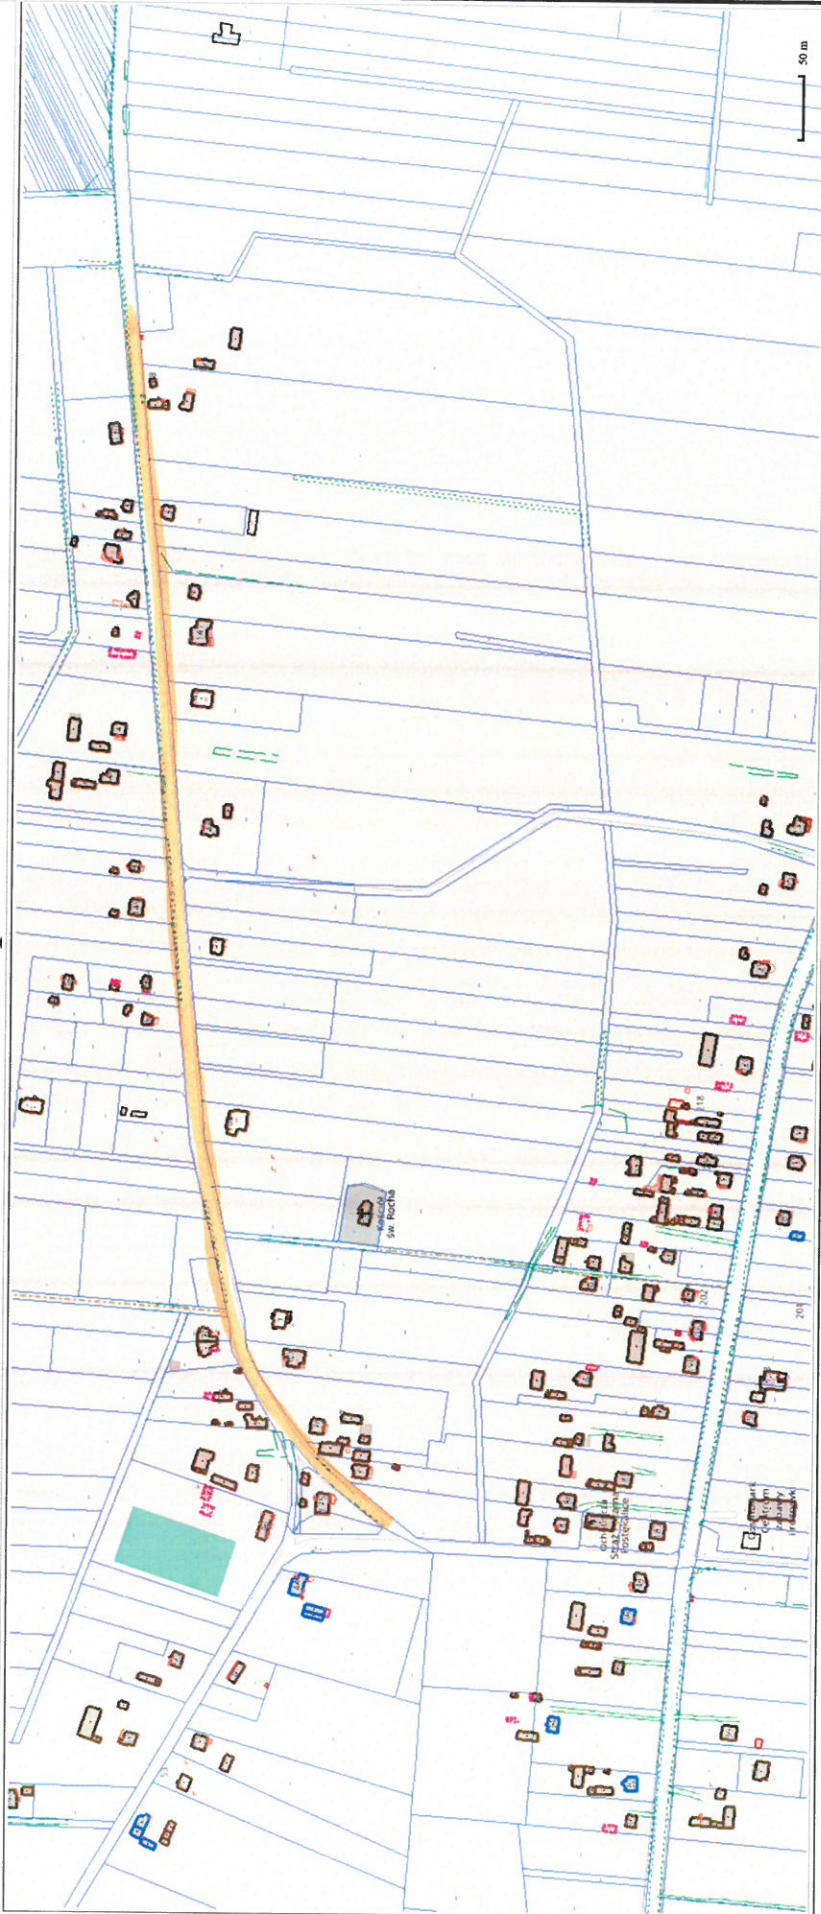

Mapa

Sporządzono dnia: 4.4.2022 r.

Wydruk ma charakter poglądowy i nie jest dokumentem

ok. ok. 2,150 m ok. 344/1 obr. pobra Polkowicka - Łobezna

ok. 469 obr. Damiłowice

Mapa

Sporządzono dnia: 4.4.2022 r.

Wydruk ma charakter poglądowy i nie jest dokumentem

-ok. 2400 m. do 168 obr. Zielichnow
- droga gminna 101 261E do 103 obr. Augustynów

Ładanie N 3

Mapa

Sporządzono dnia: 8.4.2022 r.
 Wydruk ma charakter poglądowy i nie jest dokumentem

— dk. dł. 3.130 m.
 Droga powiatowa Nw 1909 E
 dz. 761/1 obgłb Dmiechówice
 dz. 83/3 obgłb Nw 01.

Mapa

Sporządzono dnia: 8.4.2022 r.

Wydruk ma charakter poglądowy i nie jest dokumentem

ot. ok. 990m,

ok. 390 obngb Paszkułice Kolonii