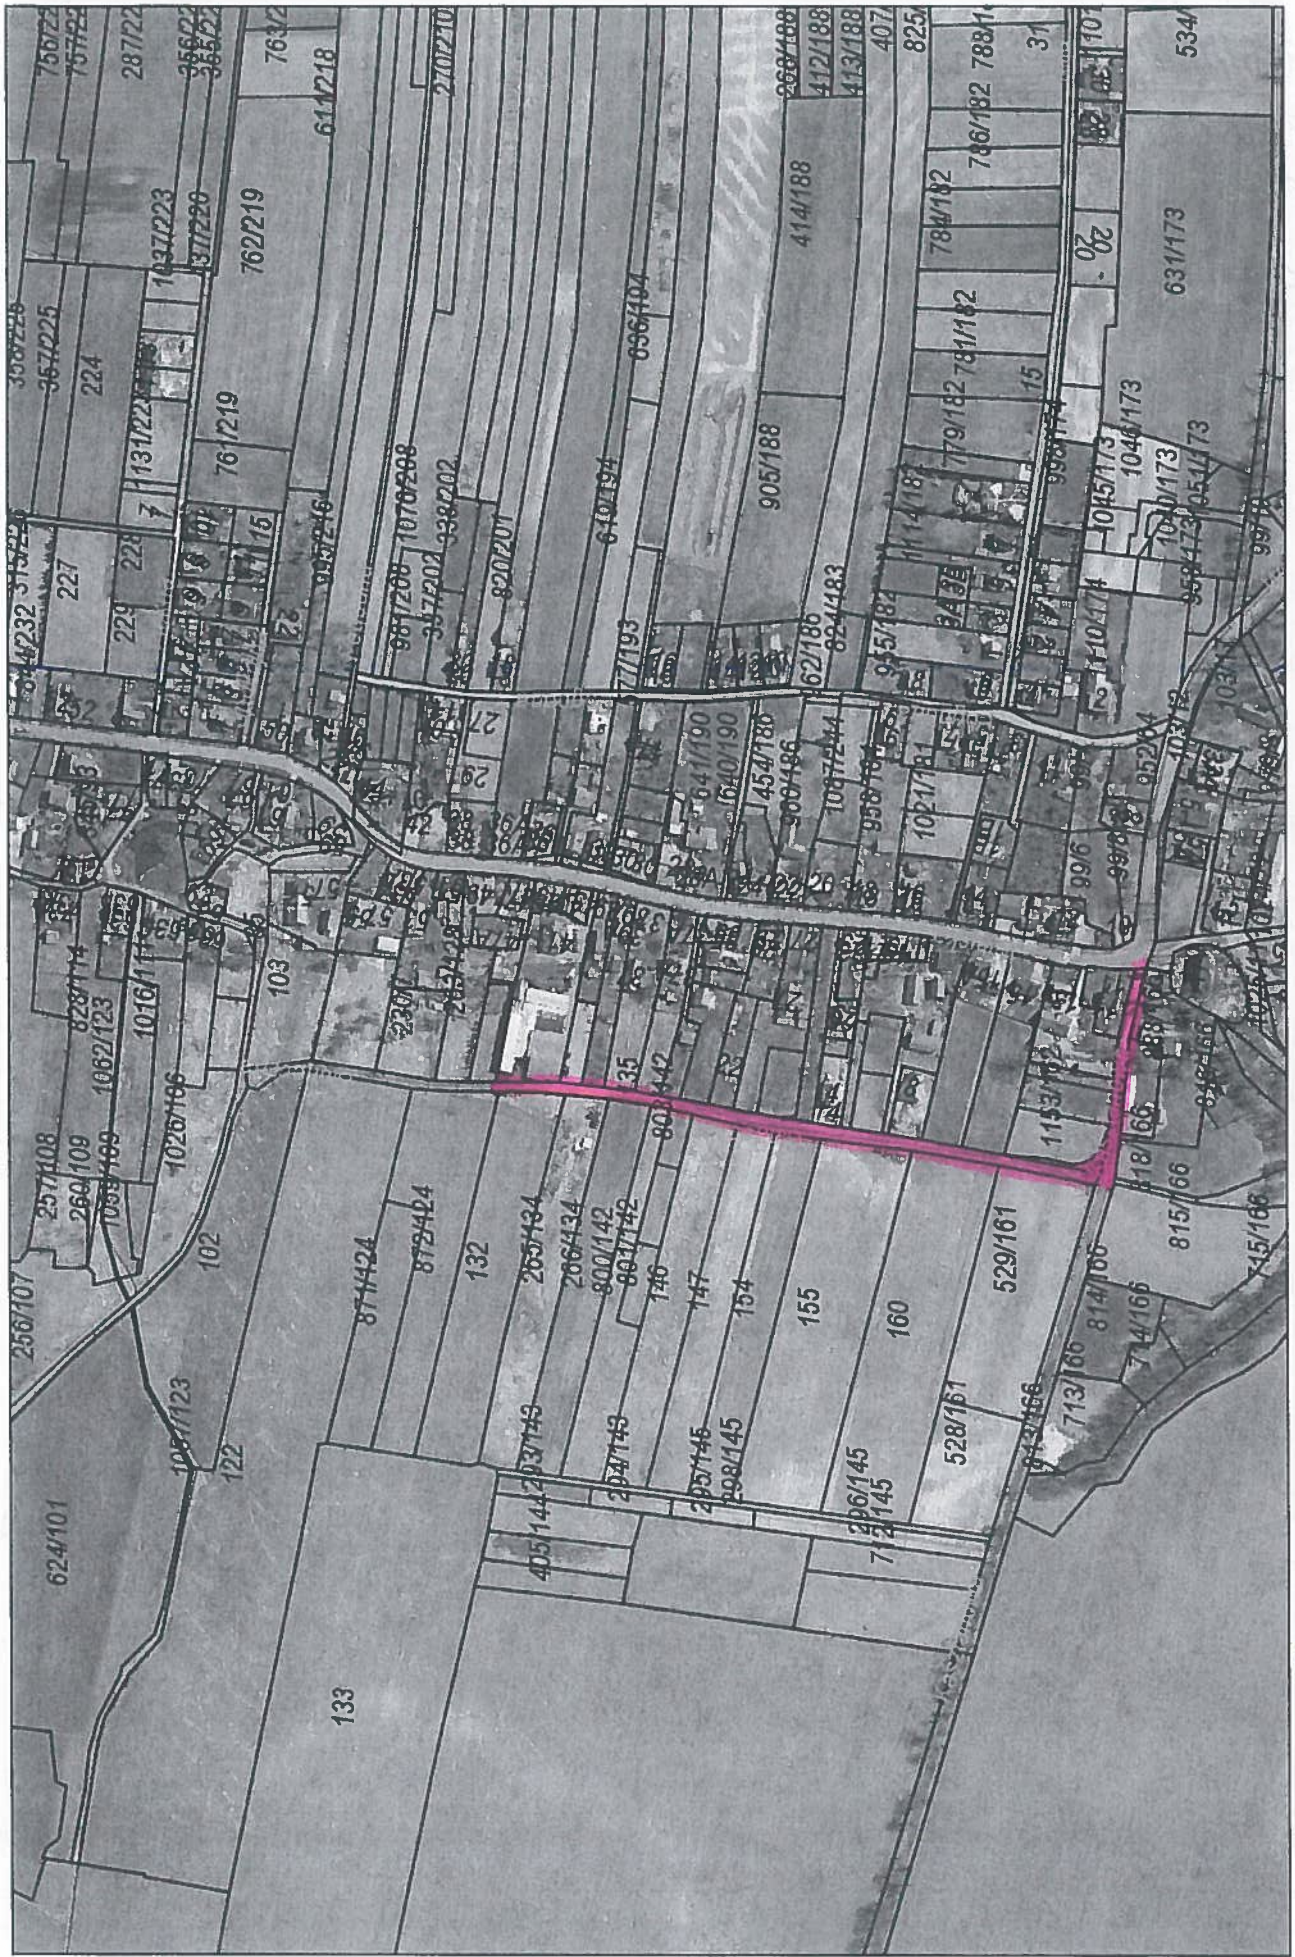

BUWKA OSKIELENIĄ ULICY KASZIMIRKIEJ
I ULICY STONIECZNEJ W RACHOWICACH

LEGENDA;

Wydruk w skali 1:5000

WebEWD

strona 1/1

— ODCINEK DROGI OBJĘTY ZAKRESEM PROJEKTU