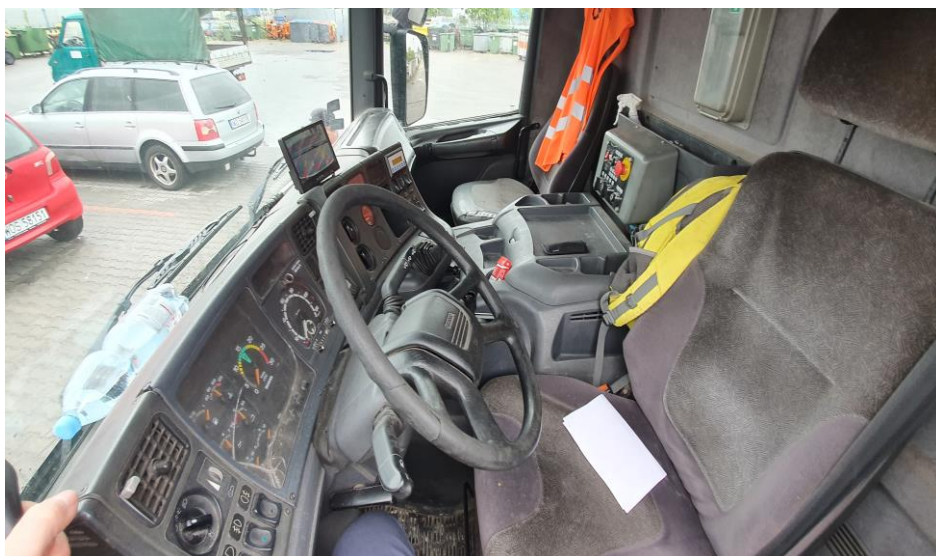

Zdjęcia sam. ciężarowego wywóz śmieci marki: **SCANIA, P 94**
Nr rej. sam. **WO 61047** (załącznik do wyceny, ark. nr-1, łącznie zdj. szt. 14)

*Zdjęcia sam. ciężarowego wywóz śmieci marki: SCANIA, P 94
Nr rej. sam. WO 61047 (załącznik do wyceny, ark. nr-2, łącznie zdj. szt. 14)*

*Zdjęcia sam. ciężarowego wywóz śmieci marki: SCANIA, P 94
Nr rej. sam. WO 61047 (załącznik do wyceny, ark. nr-3, łącznie zdj. szt. 14)*

Zdjęcia sam. ciężarowego wywóz śmieci marki: SCANIA, P 94
Nr rej. sam. WO 61047 (załącznik do wyceny, ark. nr-4, łącznie zdj. szt. 14)