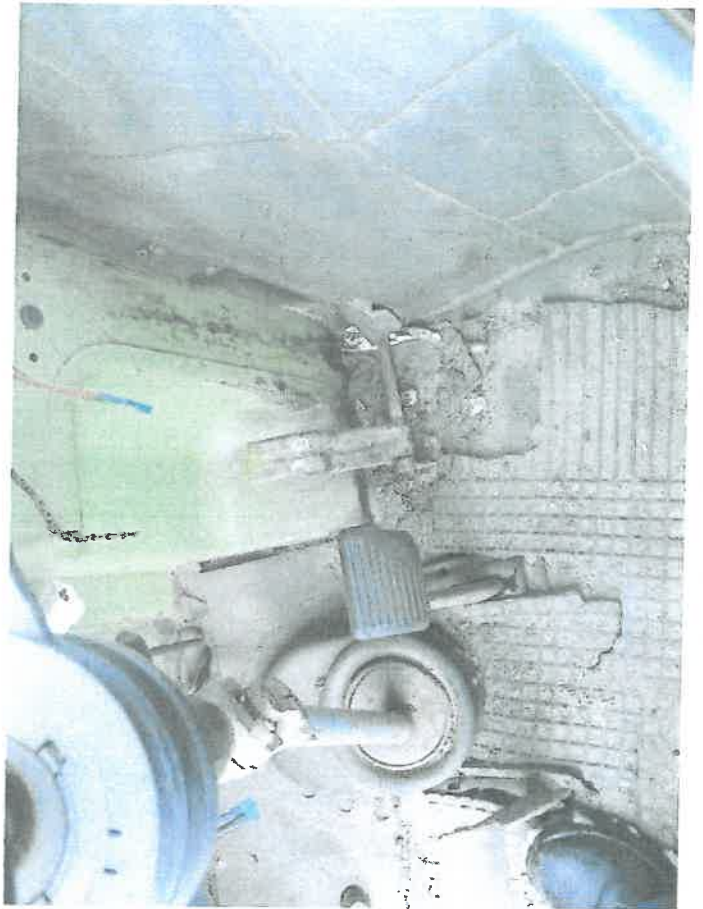

A handwritten signature in blue ink, located in the bottom right corner of the page.