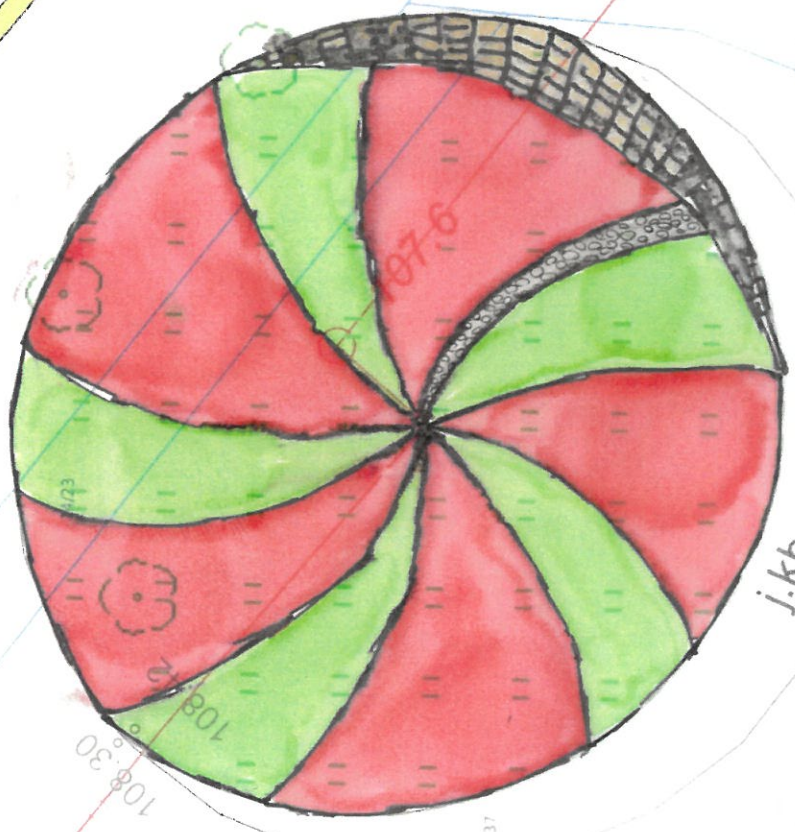

Zatwierdził: Ub do umowy

Konceptcja

Powiat pruszkowski - System Informacji Przestrzennej
skala 1 : 150

Część II - zagospodarowanie ronda w Alei Hrabskiej w Talentkach

- Grys (kora kamienia)
- HEUCHERA FOREVER PURPLE
- SPIRAEA JAPONICA GOLDFLAME

$$P = 180 m^2$$

60 x SPINIEA
575 x HEUCHERA

J.kb.

108.01
105.74

107.91
106.26