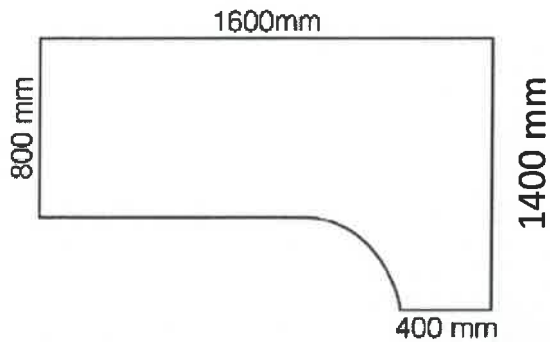

2 szt. Biurko o wym. 1600x1200 mm,

+ 2 szt. Panel maskujący do biurka

Nogi metalowe/ stalowe , malowane proszkowo - kolor biały

Nośność 100 kg

Błat – kolor szary gr. 25 mm

Materiał blatu: Laminat

Zakres wysokości: od 70 – 110 cm

Gwarancja: 36 miesięcy

1 szt. Biurko narożne o wym. 1600x2000

Nogi metalowe/ stalowe , malowane proszkowo - kolor biały

Nośność 100 kg

Błat – kolor szary gr. 25 mm

Materiał blatu: Laminat

Zakres wysokości: od 70 – 90 cm

Gwarancja: 36 miesięcy

7 szt. Biurko o wym. 1600x800 mm z zaobleniem

+ 1 szt. Panel maskujący do biurka

Nogi metalowe/ stalowe , malowane proszkowo - kolor biały

Nośność 100 kg

Blat – kolor szary gr. 25 mm

Materiał blatu: Laminat

Zakres wysokości: od 70 – 110 cm

Gwarancja: 36 miesięcy

6 szt. Panel ścienny – ochronny przed zabrudzeniami i zarysowaniami ściany

1600 x 60 cm na szerokość biurka panel ścienny, ochronny