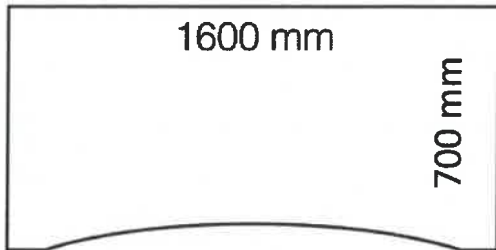

2 szt. Biurko o wym. 1600x1200 mm,

+ 2 szt. Panel maskujący do biurka

Nogi metalowe/ stalowe , malowane proszkowo - kolor biały

Nośność 100 kg

Błat – kolor szary gr. 25 mm

Materiał blatu: Laminat

Zakres wysokości: od 70 – 110 cm

Gwarancja: 36 miesięcy

1 szt. Biurko narożne o wym. 1600x2000

Nogi metalowe/ stalowe , malowane proszkowo - kolor biały

Nośność 100 kg

Błat – kolor szary gr. 25 mm

Materiał blatu: Laminat

Zakres wysokości: od 70 – 90 cm

Gwarancja: 36 miesięcy

7 szt. Biurko o wym. 1600x800 mm z zaobleniem

+ 1 szt. Panel maskujący do biurka

Nogi metalowe/ stalowe , malowane proszkowo - kolor biały

Nośność 100 kg

Blat – kolor szary gr. 25 mm

Materiał blatu: Laminat

Zakres wysokości: od 70 – 110 cm

Gwarancja: 36 miesięcy

6 szt. Panel ścienny – ochronny przed zabrudzeniami i zarysowaniami ściany

1600 x 60 cm na szerokość biurka panel ścienny, ochronny