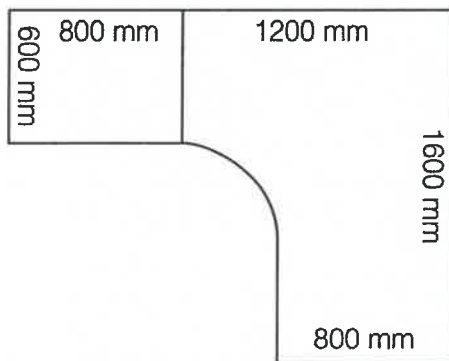

2 szt. Biurko o wym. 1600x1200 mm,

+ 2 szt. Panel maskujący do biurka

Nogi metalowe/ stalowe , malowane proszkowo - kolor biały

Nośność 100 kg

Błat – kolor szary gr. 25 mm

Materiał blatu: Laminat

Zakres wysokości: od 70 – 110 cm

Gwarancja: 36 miesięcy

1 szt. Biurko narożne o wym. 1600x2000

Nogi metalowe/ stalowe , malowane proszkowo - kolor biały

Nośność 100 kg

Błat – kolor szary gr. 25 mm

Materiał blatu: Laminat

Zakres wysokości: od 70 – 90 cm

Gwarancja: 36 miesięcy

7 szt. Biurko o wym. 1600x800 mm z zaobleniem

+ 1 szt. Panel maskujący do biurka

Nogi metalowe/ stalowe , malowane proszkowo - kolor biały

Nośność 100 kg

Blat – kolor szary gr. 25 mm

Materiał blatu: Laminat

Zakres wysokości: od 70 – 110 cm

Gwarancja: 36 miesięcy

6 szt. Panel ścienny – ochronny przed zabrudzeniami i zarysowaniami ściany

1600 x 60 cm na szerokość biurka panel ścienny, ochronny