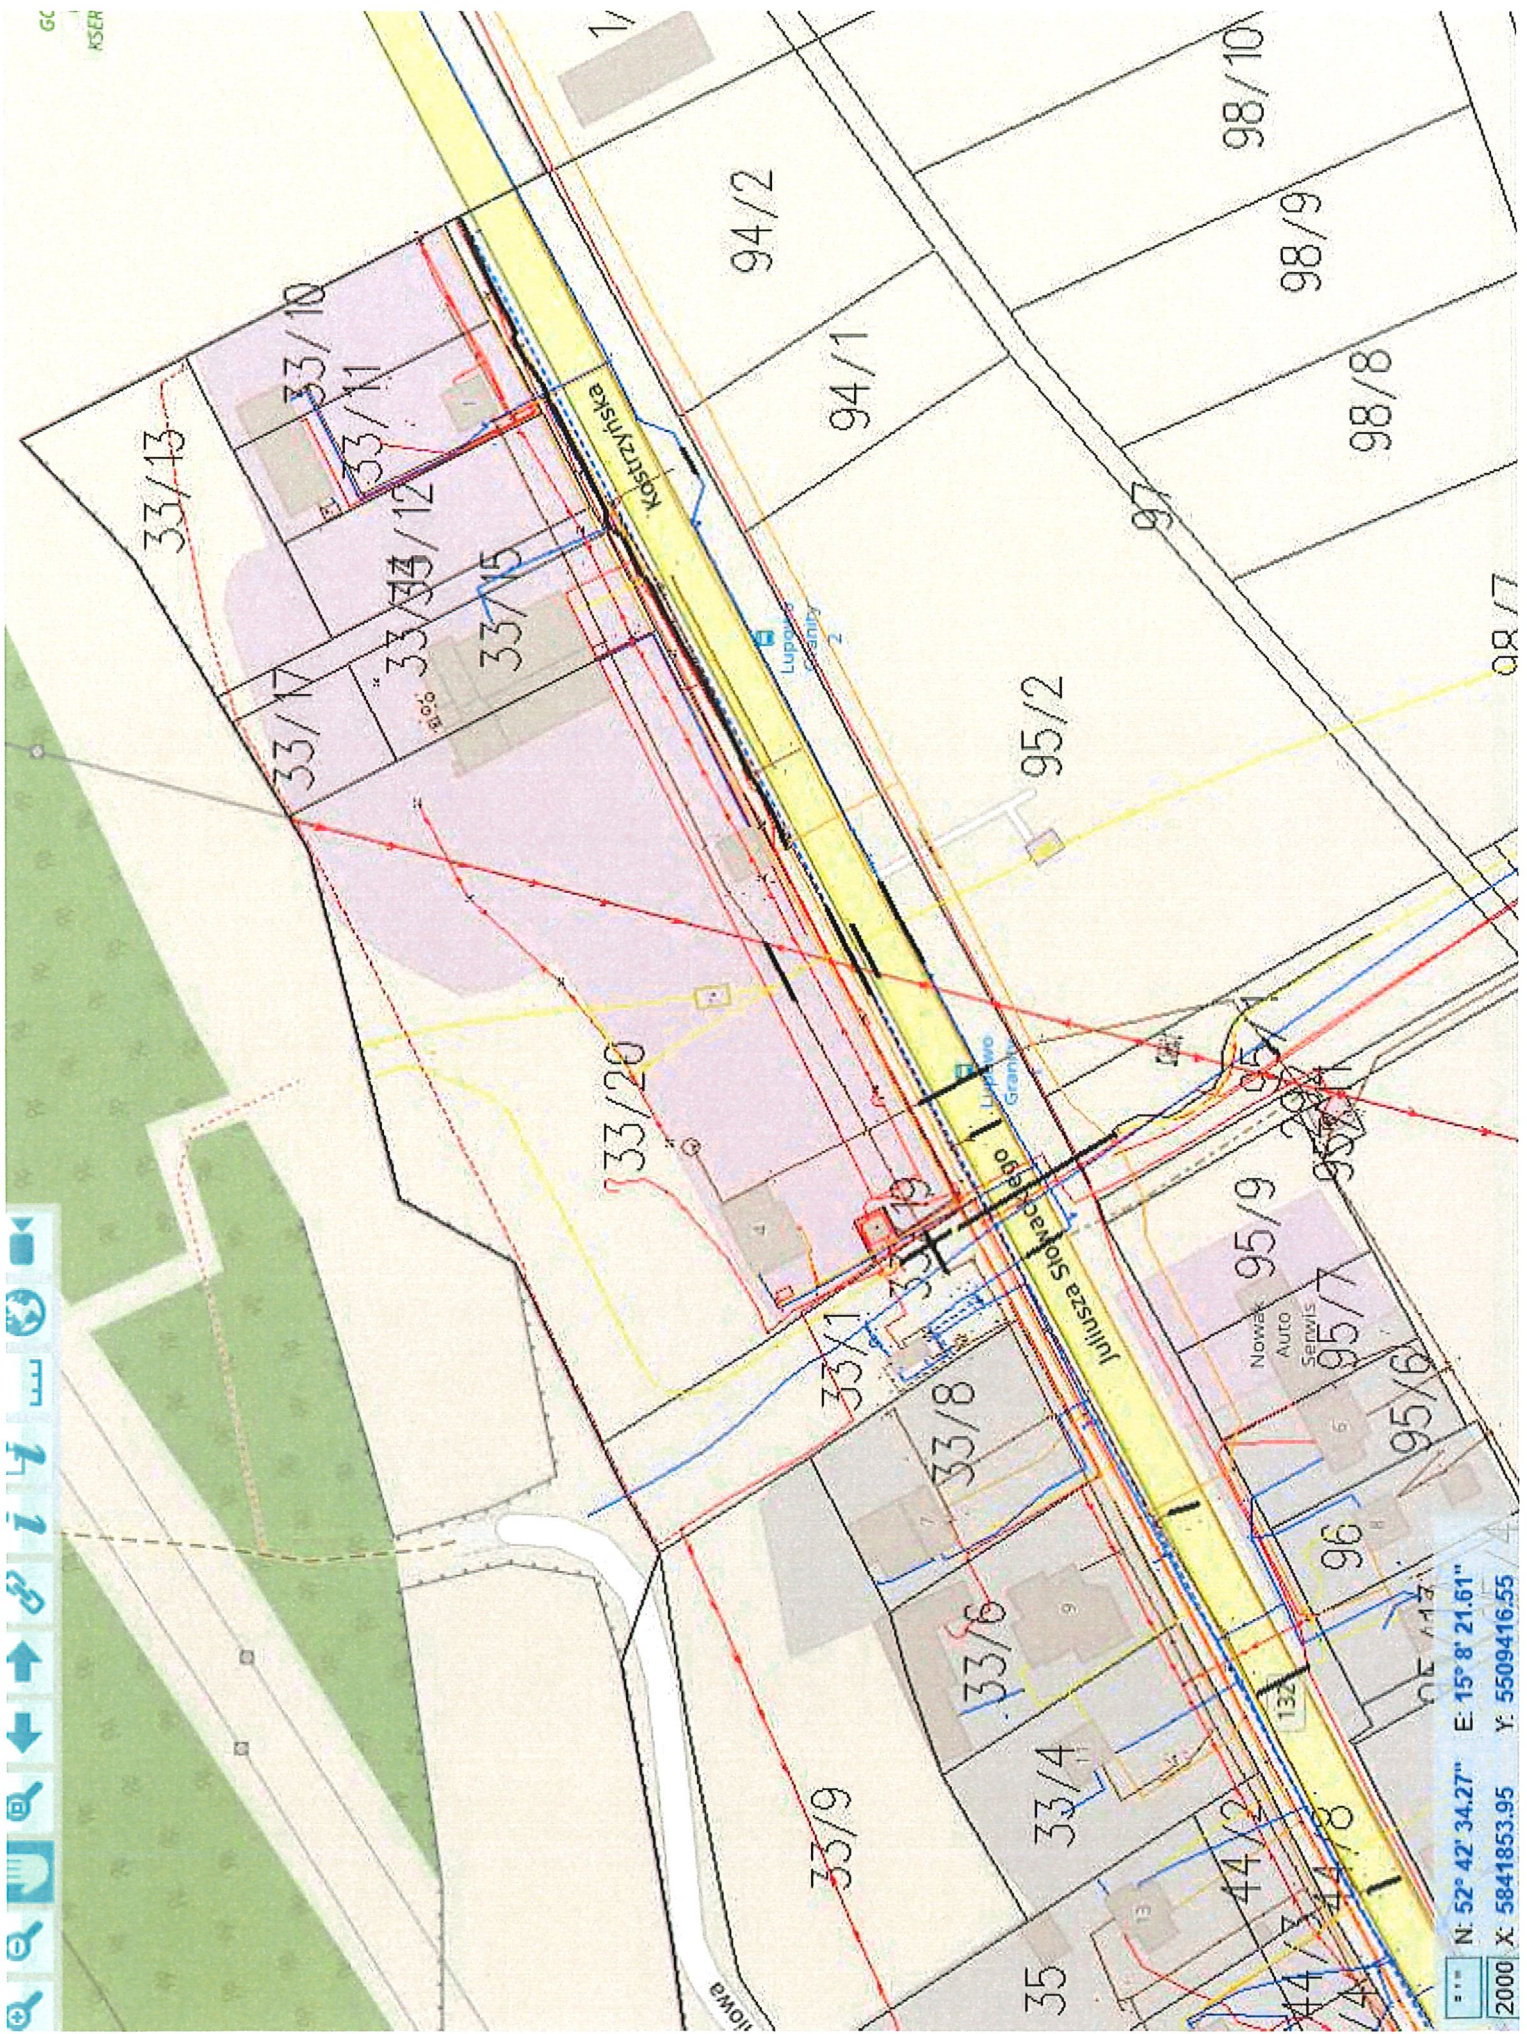

GC
KSER

Scale: 1:2000
Coordinates: N: 52° 42' 34.27" E: 15° 8' 21.61"
X: 5841853.95 Y: 5509416.55