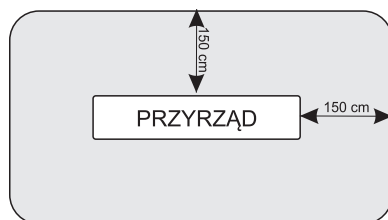

STREFA BEZPIECZEŃSWA

DANE TECHNICZNE:

- rzeźba wykonana z drewna liściastego,
- łączenie z podstawą na śruby, wkręty oraz wpusty,
- mocowanie podstawy – stopy betonowe (beton B20) + kotwy stalowe - długość kotew 100 cm,
- konstrukcja bezpieczna dla dzieci, pozbawiona ostrych krawędzi,
- w celu nadania najbardziej charakterystycznych cech morfologicznych, każda rzeźba jest pokryta farbami ekologicznymi, atestowanymi, przeznaczonymi do malowania drewna oraz zabezpieczona lakierem ochronnym UV,
- do każdej z rzeźb dołączona jest tabliczka z opisem danego gatunku,
- trzykrotna impregnacja środkami ochronnymi do drewna.

**Rzeźby odzwierciedlają naturalny wygląd danego gatunku.
Długość rzeźb od 50 do 220 cm.**

Zdjęcie poglądowe - PSZCZOŁA

Zdjęcie poglądowe - MUCHOMOR

Zdjęcie poglądowe - SZYSZKA