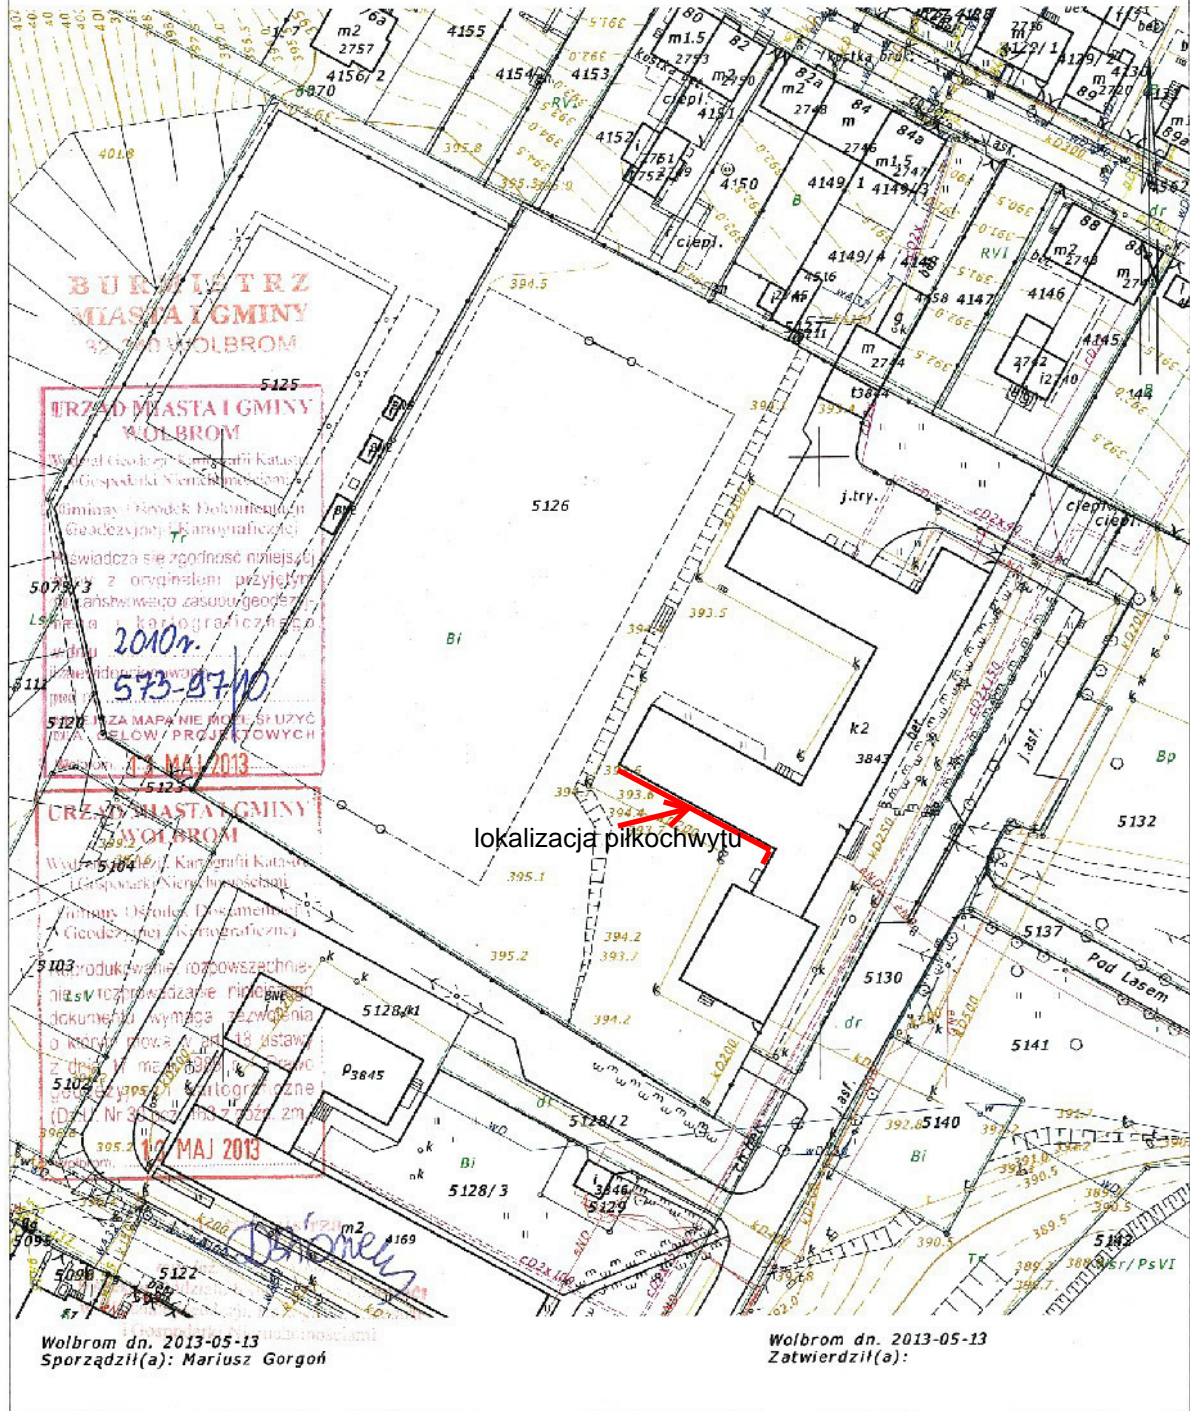

PROJEKT BUDOWLANY

| Zespół Szkół Nr 2 | Wolbrom |

PROJEKT BUDOWLANY

| Zespół Szkół Nr 2 | Wolbrom |

Województwo: małopolskie
Powiat: olkuski
Jednostka ewidencyjna: Wolbrom - M 121207_4
Obręb: Wolbrom 0001
Działka: 5126

KOPIA MAPY ZASADNICZEJ

SKALA 1:1000
obr. Wolbrom 0001: dz. 5126
Sekcje mapy: 7.132.10.11.1

PROJEKT BUDOWLANY

| Zespół Szkół Nr 2 | Wolbrom |

ELEWACJA OD STRONY DZIEDZIŃCA

piłkochwyt

piłkochwyt