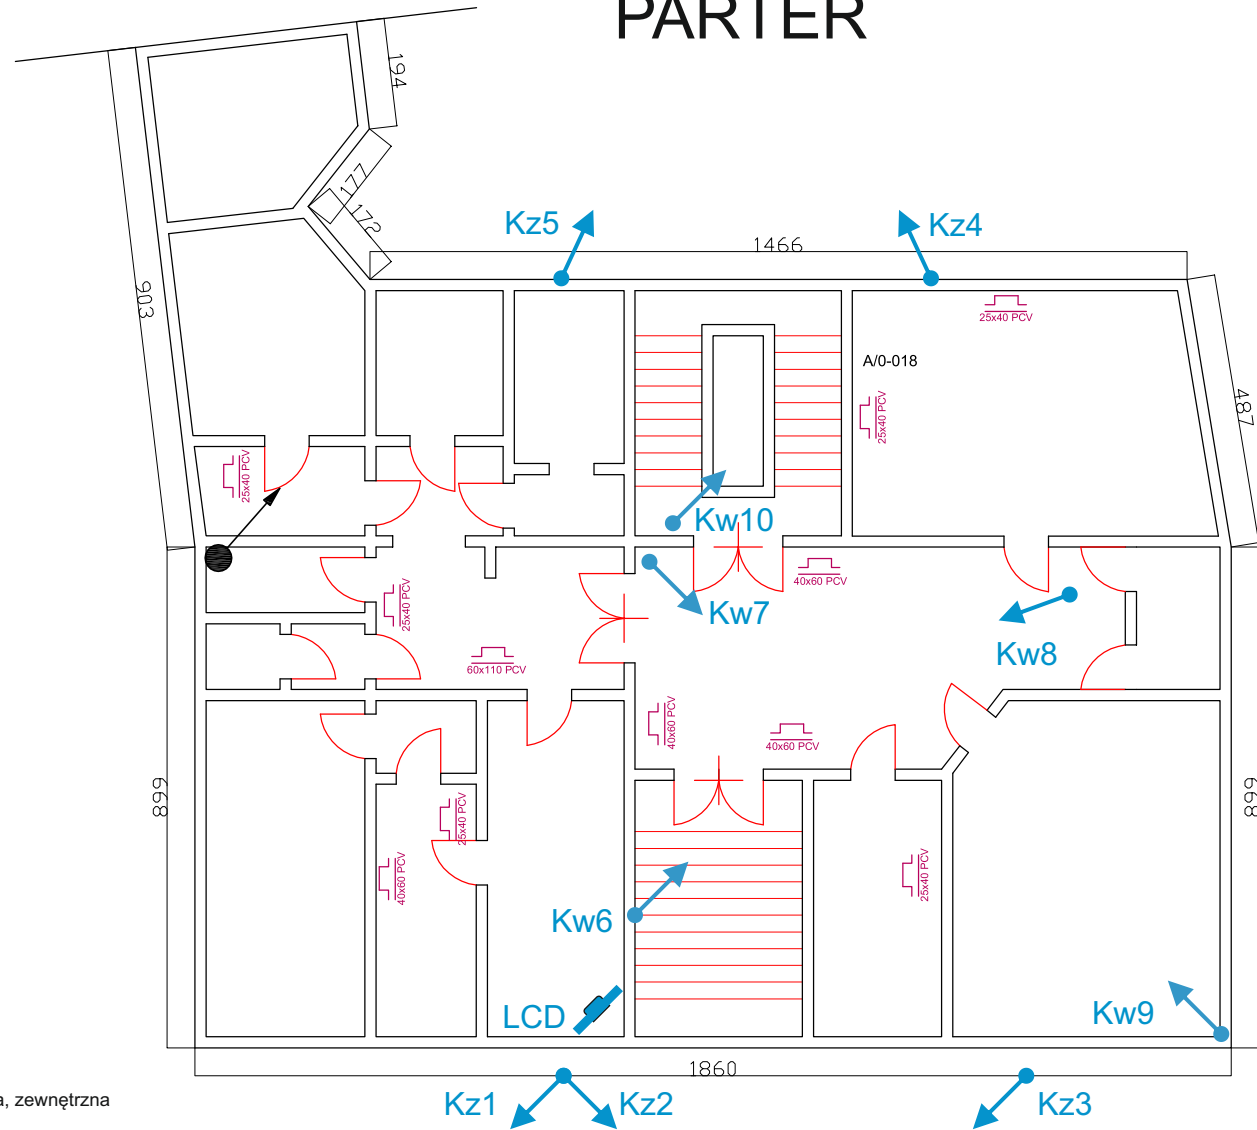

PARTER

OZNACZENIA:

Kw, Kz Kamera wewnętrzna, zewnętrzna

LCD Monitor LED

Rejestrator

Kanał instalacyjny PCV 25/40 AKS z przegrodą

Kanał instalacyjny PCV 40/60 AKS z przegrodą

Kanał instalacyjny PCV 60/110 AKS z przegrodą

Kanał instalacyjny PCV 60/130 AKS z przegrodą

Pion

Rysunek: Rzut parteru - lokalizacje urządzeń systemu CCTV		Investor: Komenda Wojewódzka Policji 50-040 Wrocław ul. Podwale 31-33
Opracowanie: Łukasz Klimański	Data: 26.07.2022	Budynek: Komisariat Policji Wrocław Rakowiec ul. Traugutta 94 50-420 Wrocław

I PIĘTRO

OZNACZENIA:

Kw, Kz Kamera wewnętrzna, zewnętrzna

LCD Monitor LED

R Rejestrator

Kanał instalacyjny PCV 25/40 AKS z przegrodą

Kanał instalacyjny PCV 40/60 AKS z przegrodą

Kanał instalacyjny PCV 60/110 AKS z przegrodą

Kanał instalacyjny PCV 60/130 AKS z przegrodą

Pion

Rysunek: Rzut I piętra - lokalizacje urządzeń systemu CCTV		Inwestor: Komenda Wojewódzka Policji 50-040 Wrocław ul. Podwale 31-33
Opracowanie: Łukasz Klimański	Data: 26.07.2022	Budynek: Komisariat Policji Wrocław Rakowiec ul. Traugutta 94 50-420 Wrocław