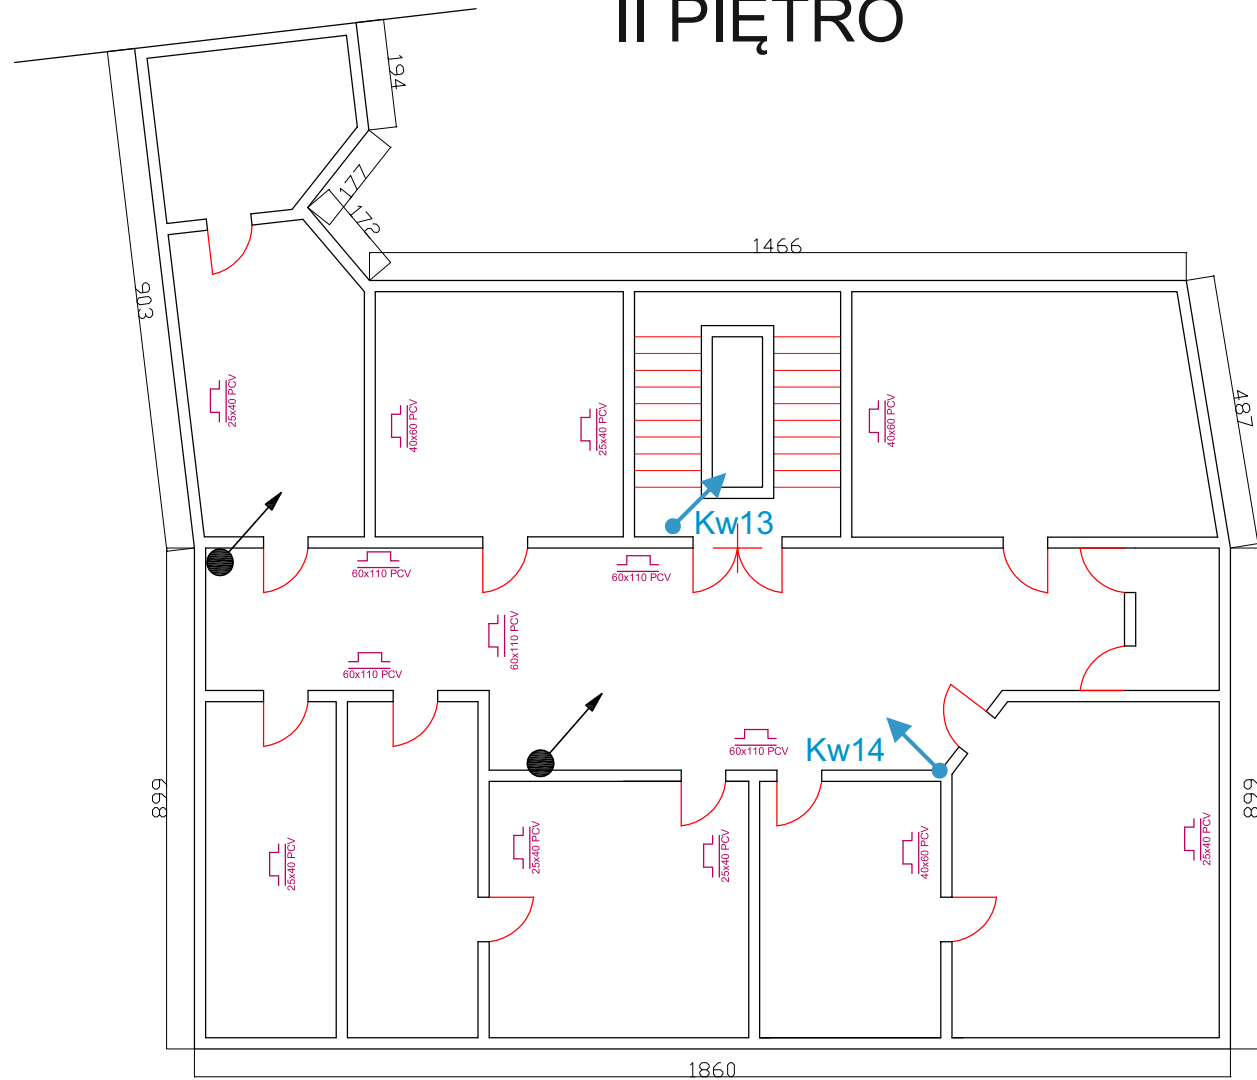

II PIĘTRO

OZNACZENIA:

Kw, Kz Kamera wewnętrzna, zewnętrzna

LCD Monitor LED

Rejestrator

Kanał instalacyjny PCV 25/40 AKS z przegrodą

Kanał instalacyjny PCV 40/60 AKS z przegrodą

Kanał instalacyjny PCV 60/110 AKS z przegrodą

Kanał instalacyjny PCV 60/130 AKS z przegrodą

Pion

Rysunek: Rzut II piętra - lokalizacje urządzeń systemu CCTV		Inwestor: Komenda Wojewódzka Policji 50-040 Wrocław ul. Podwale 31-33
Opracowanie: Łukasz Klimański	Data: 26.07.2022	Budynek: Komisariat Policji Wrocław Rakowiec ul. Traugutta 94 50-420 Wrocław