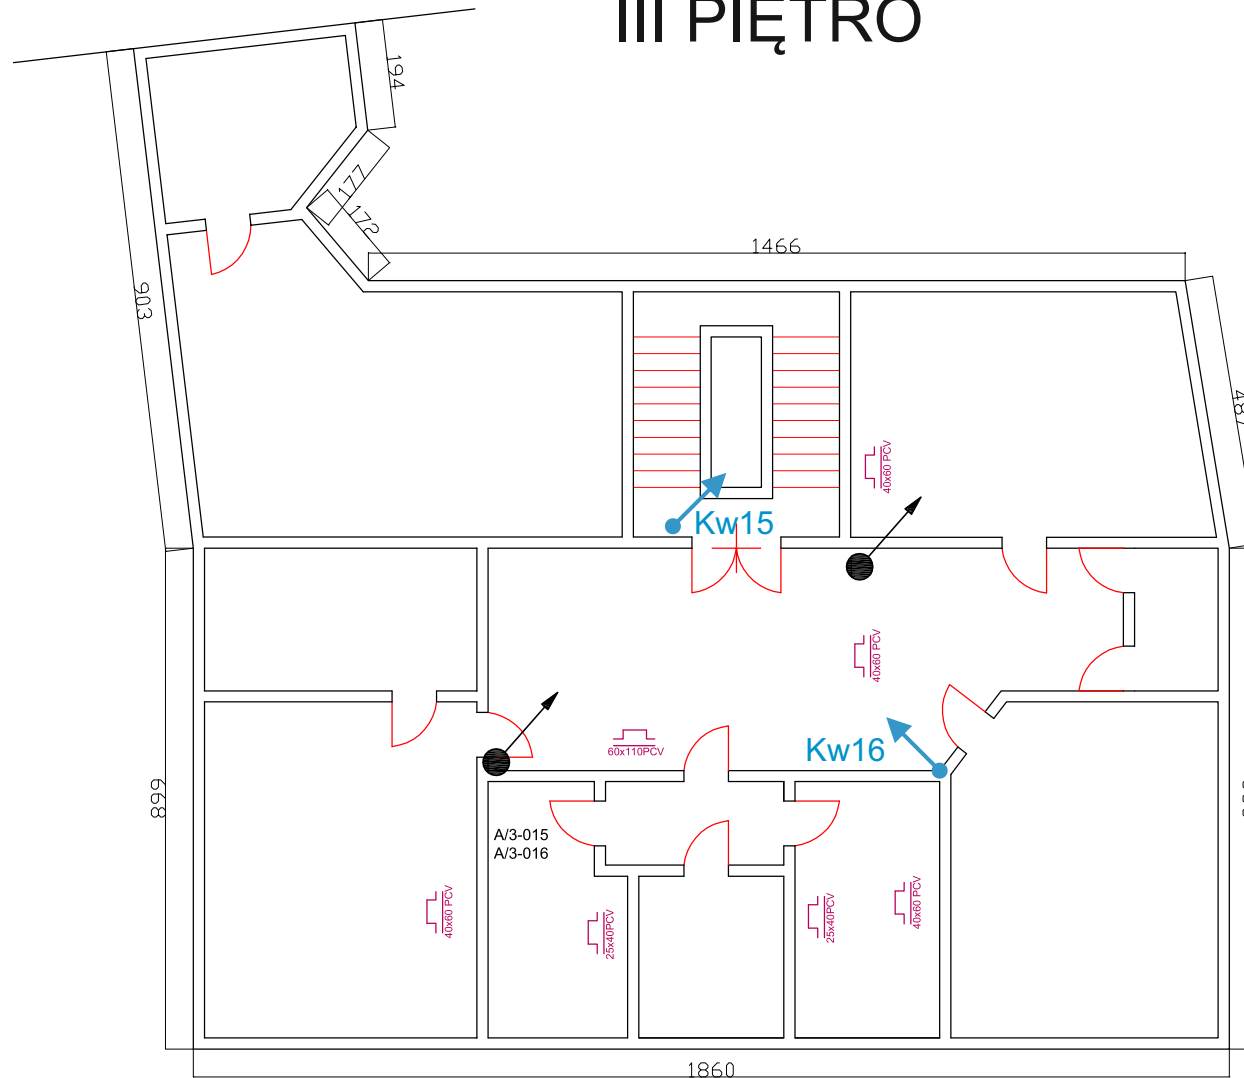

III PIĘTRO

OZNACZENIA:

Kw, Kz Kamera wewnętrzna, zewnętrzna

LCD Monitor LED

Rejestrator

Kanał instalacyjny PCV 25/40 AKS z przegrodą

Kanał instalacyjny PCV 40/60 AKS z przegrodą

Kanał instalacyjny PCV 60/110 AKS z przegrodą

Kanał instalacyjny PCV 60/130 AKS z przegrodą

Pion

Rysunek: Rzut III piętra - lokalizacje urządzeń systemu CCTV		Inwestor: Komenda Wojewódzka Policji 50-040 Wrocław ul. Podwale 31-33
Opracowanie: Łukasz Klimański	Data: 26.07.2022	Budynek: Komisariat Policji Wrocław Rakowiec ul. Traugutta 94 50-420 Wrocław