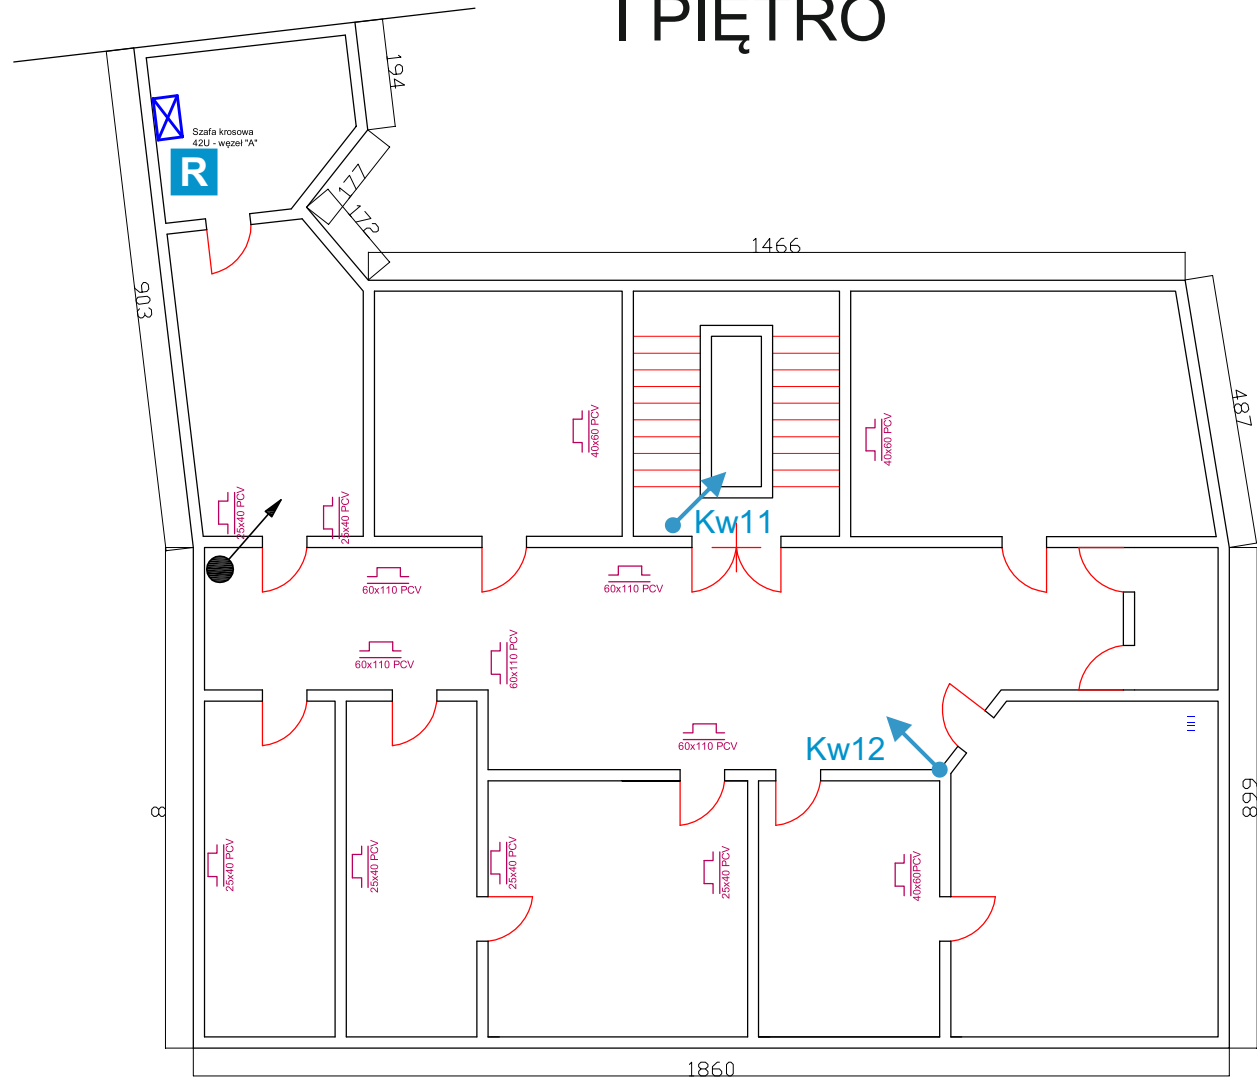

I PIĘTRO

OZNACZENIA:

Kw, Kz Kamera wewnętrzna, zewnętrzna

LCD Monitor LED

R Rejestrator

Kanał instalacyjny PCV 25/40 AKS z przegrodą

Kanał instalacyjny PCV 40/60 AKS z przegrodą

Kanał instalacyjny PCV 60/110 AKS z przegrodą

Kanał instalacyjny PCV 60/130 AKS z przegrodą

Pion

Rysunek: Rzut I piętra - lokalizacje urządzeń systemu CCTV		Inwestor: Komenda Wojewódzka Policji 50-040 Wrocław ul. Podwale 31-33
Opracowanie: Łukasz Klimański	Data: 26.07.2022	Budynek: Komisariat Policji Wrocław Rakowiec ul. Traugutta 94 50-420 Wrocław