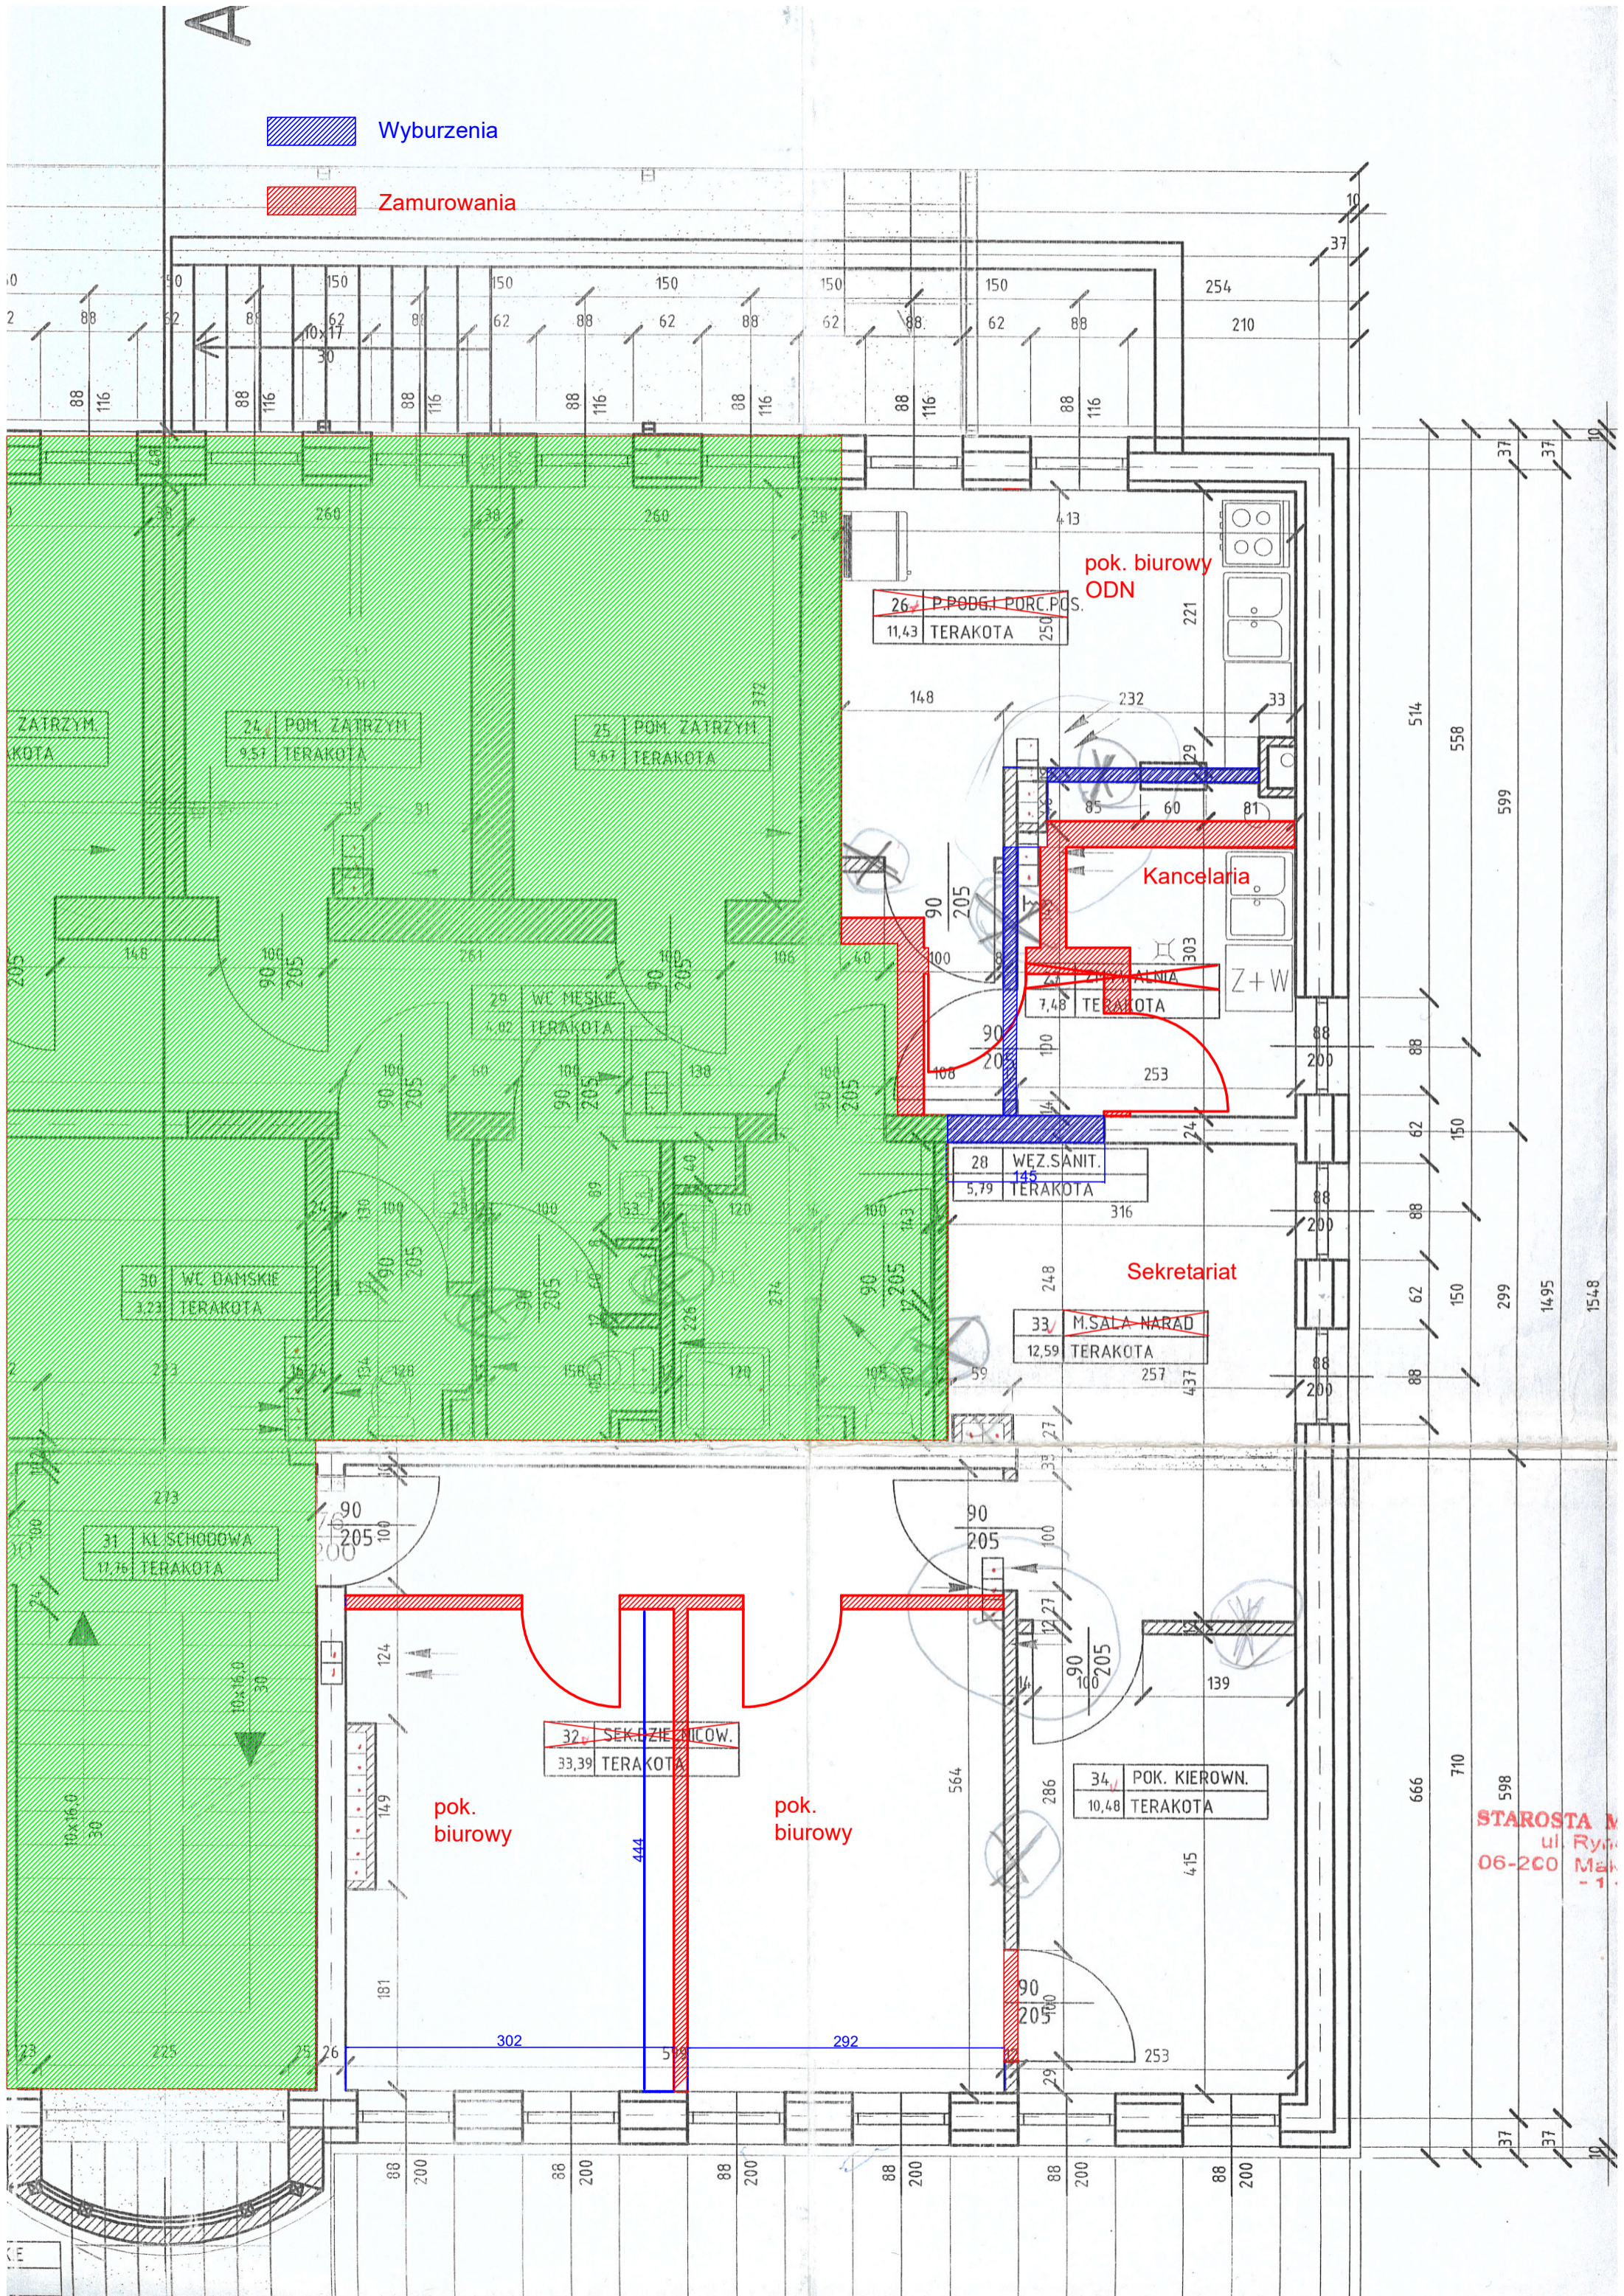

A

 Wyburzenia

 Zamurowania

**pok. biurowy  
ODN**

~~26. P. PODGŁ. PORC. PCS.~~  
11,43 TERAKOTA 250

ZATRZYM.  
KOTA

~~24. POM. ZATRZYM.~~  
9,51 TERAKOTA

~~25. POM. ZATRZYM.~~  
9,61 TERAKOTA

**Kancelaria**

~~7,48 TERAKOTA~~

Z+W

~~28. WEZ. SANIT.~~  
5,79 TERAKOTA

**Sekretariat**

~~33. M.SALA NARAD~~  
12,59 TERAKOTA

~~30. WC DAMSKIE~~  
3,23 TERAKOTA

~~31. KL. SCHODOWA~~  
11,76 TERAKOTA

**pok.  
biurowy**

**pok.  
biurowy**

~~32. SEK. ZIECNIOW.~~  
33,39 TERAKOTA

~~34. POK. KIEROWN.~~  
10,48 TERAKOTA

**STAROSTA M**  
ul. Rybn  
06-200 Mak  
- 1.