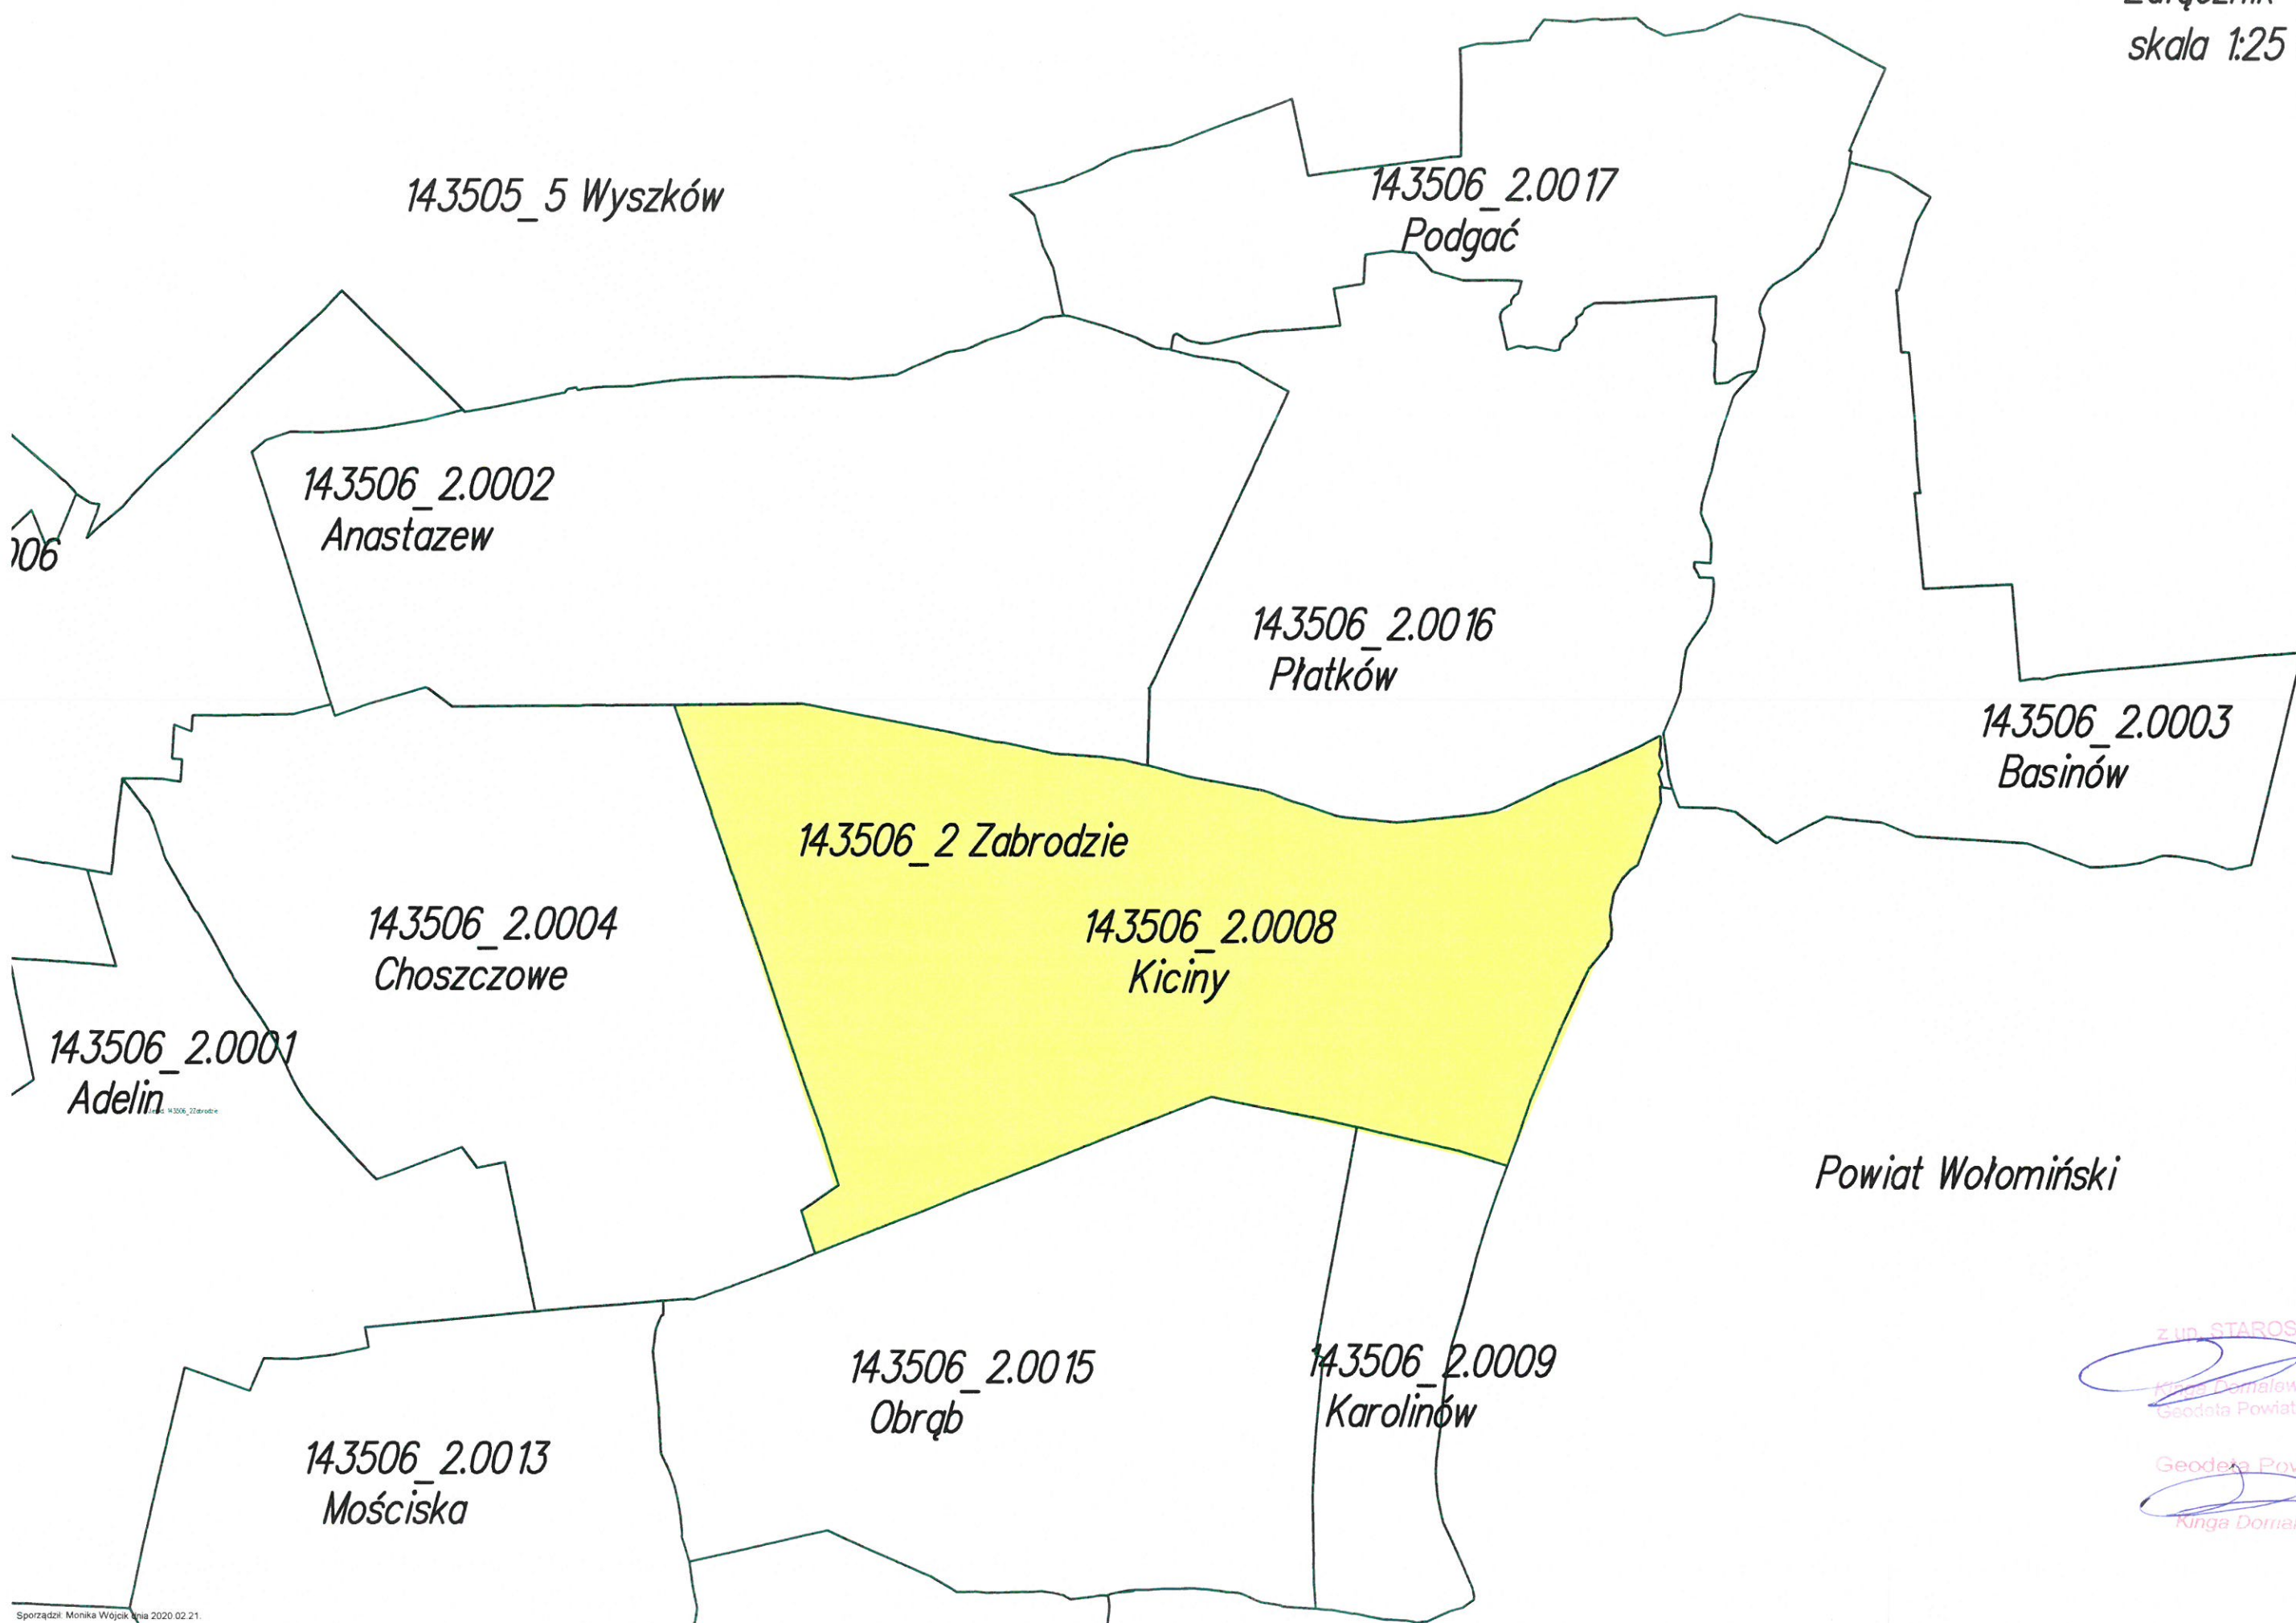

Załącznik 1
skala 1:25 000

Powiat Wołomiński

Z up. STAROSTY
Kinga Domałowska
Geodeta Powiatowy

Geodeta Powiatowy
Kinga Domałowska