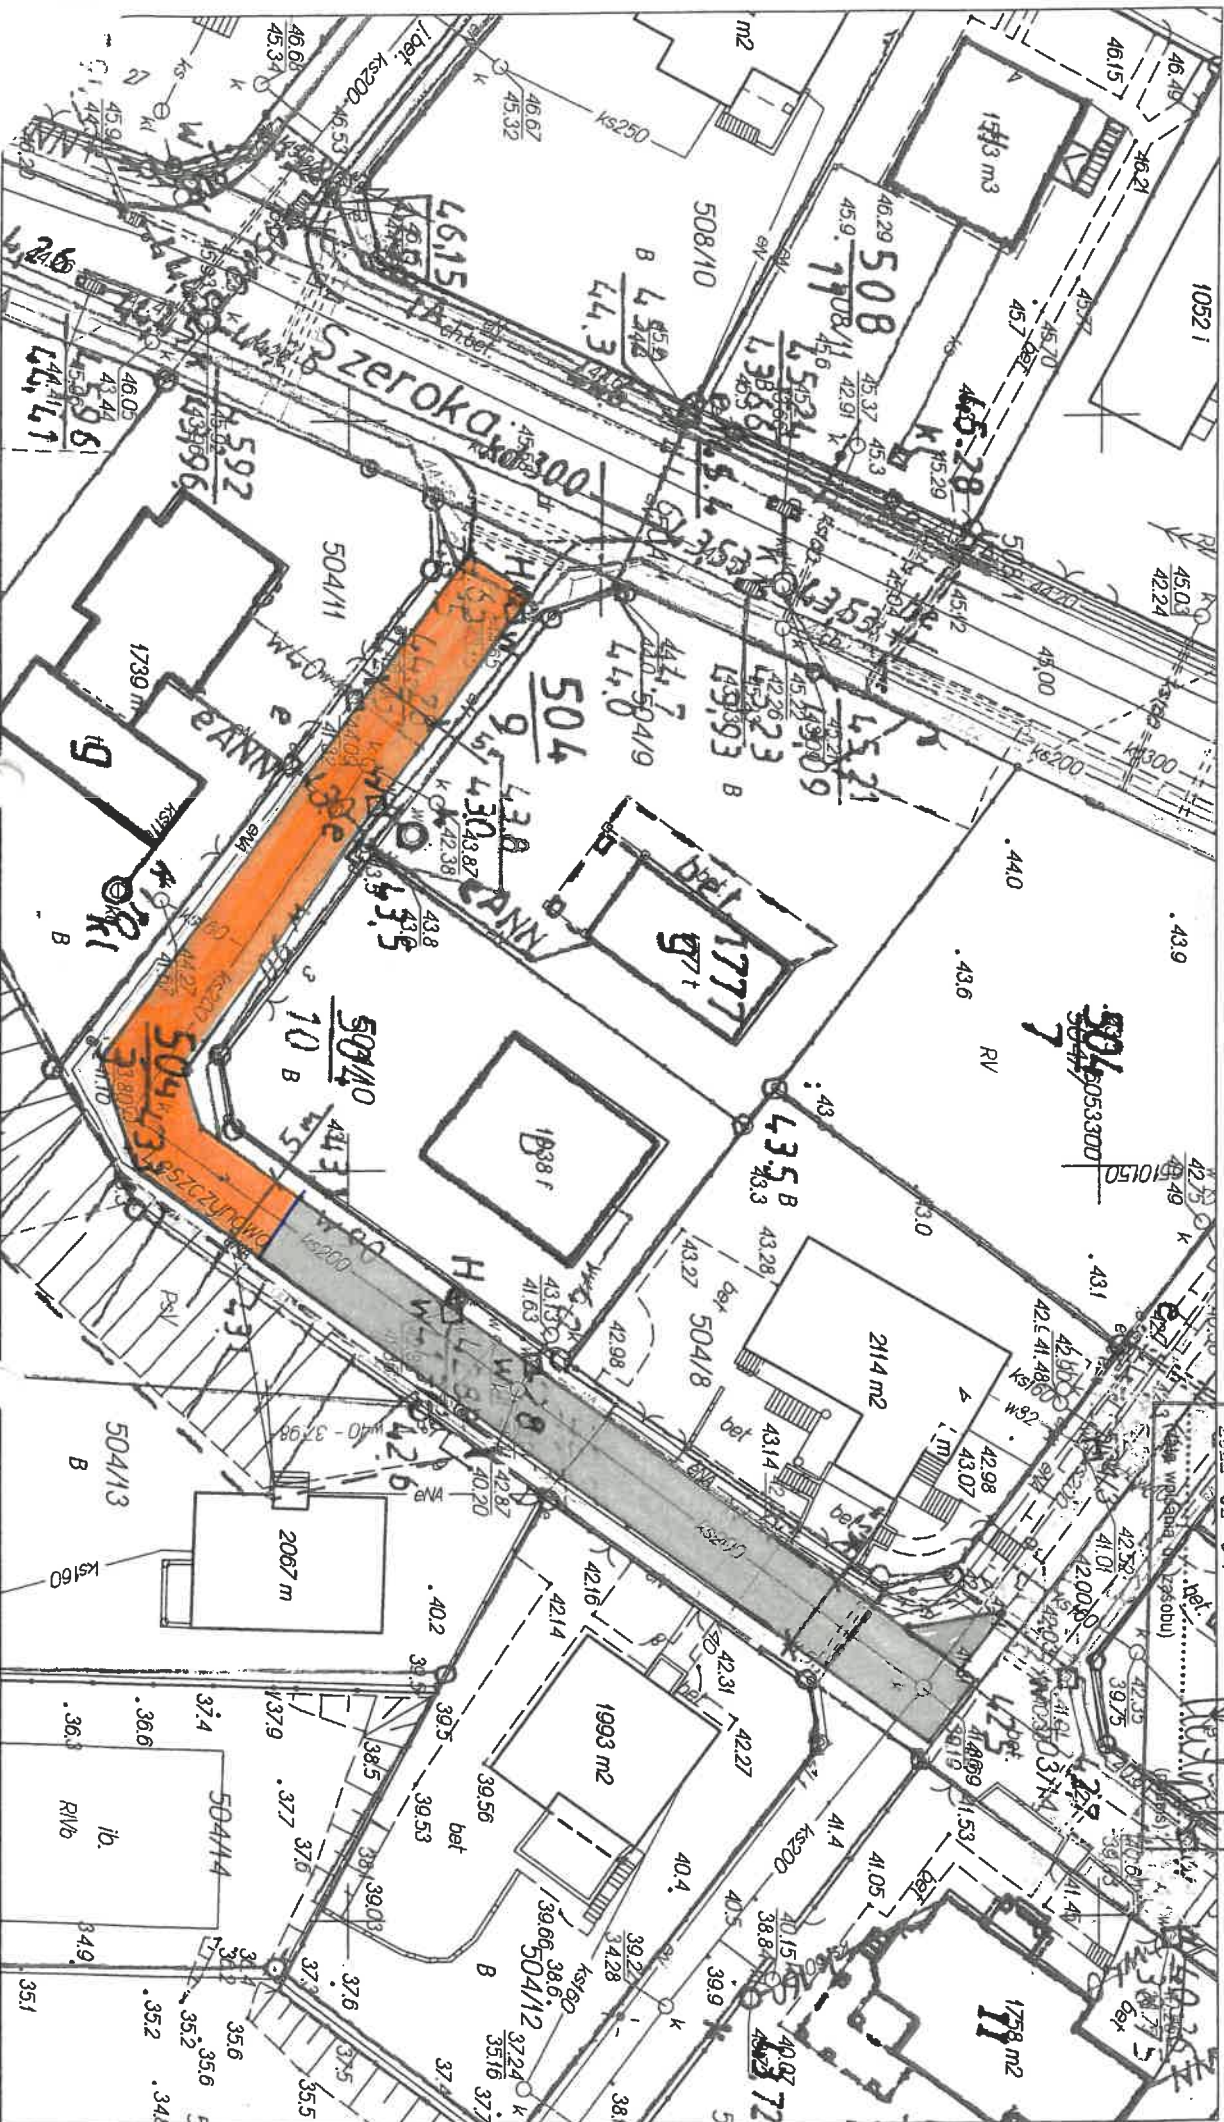

KOPIA MAPY ZASADNICZEJ SKALA 1: 500
woj. POMORSKIE, pow. wejherowski
Nazwa obrębu : Gościcino
Działki : 504/3
Jednostka ewidencyjna : Wejherowo

Poswiadcza się zgodność niniejszej kopii
z treścią materiału państwowego zasobu
geodezyjnego i kartograficznego
Starosta Wejherowski
Id. ewidencyjny 61.6642.466.1012
2022-02-07