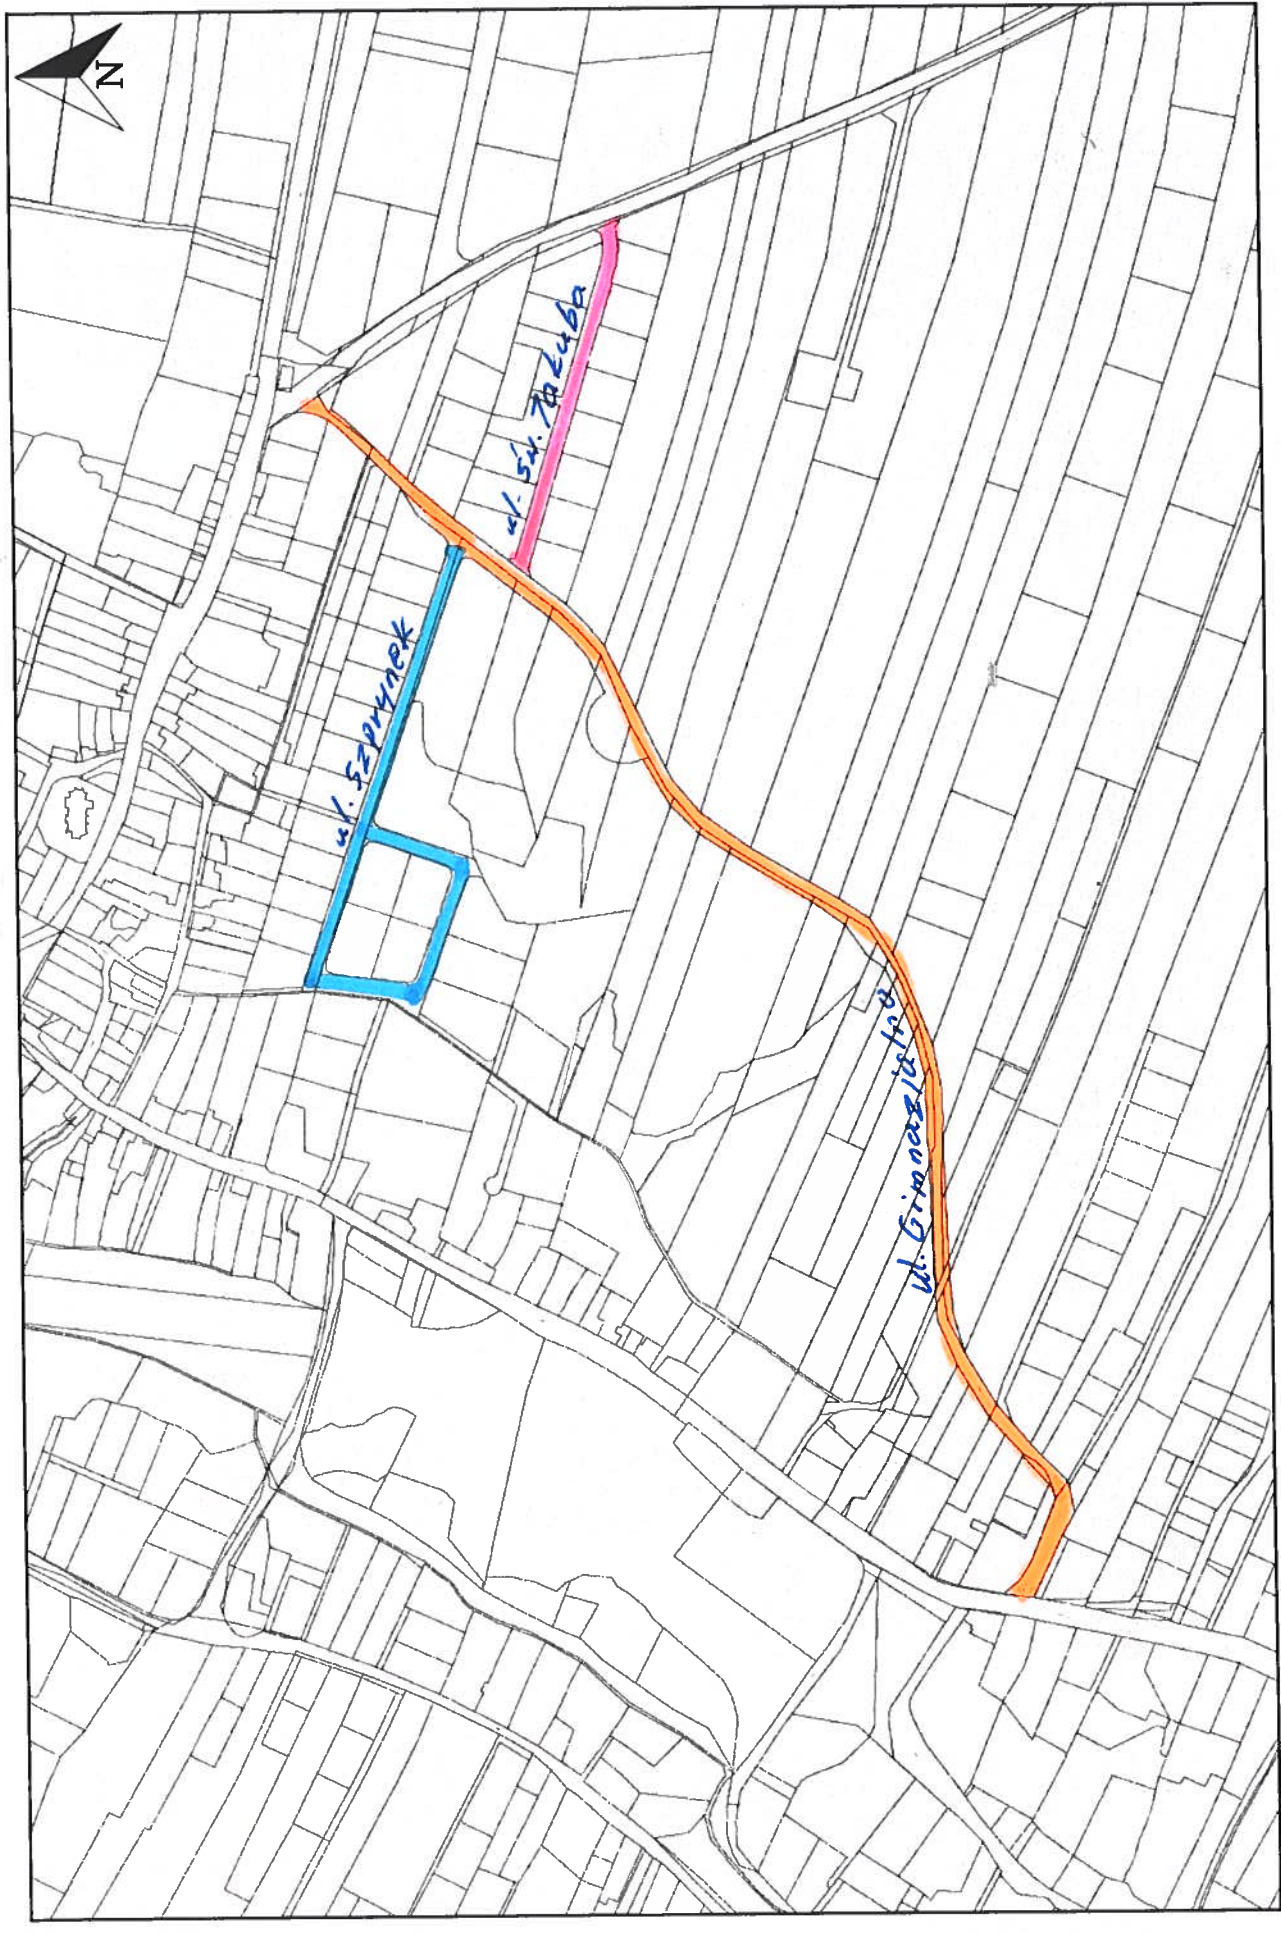

SOSNICOVICE - KAFKOVCI V K. I
ul. Sv. Jarkuba, ul. Gimnazjálna, ul. Szprynek

LEGENDA:

Wydruk w skali 1:5000

— ULICE OBJETE ZAKRESEM DOCELOVET ORGANIZACI RUCHEK