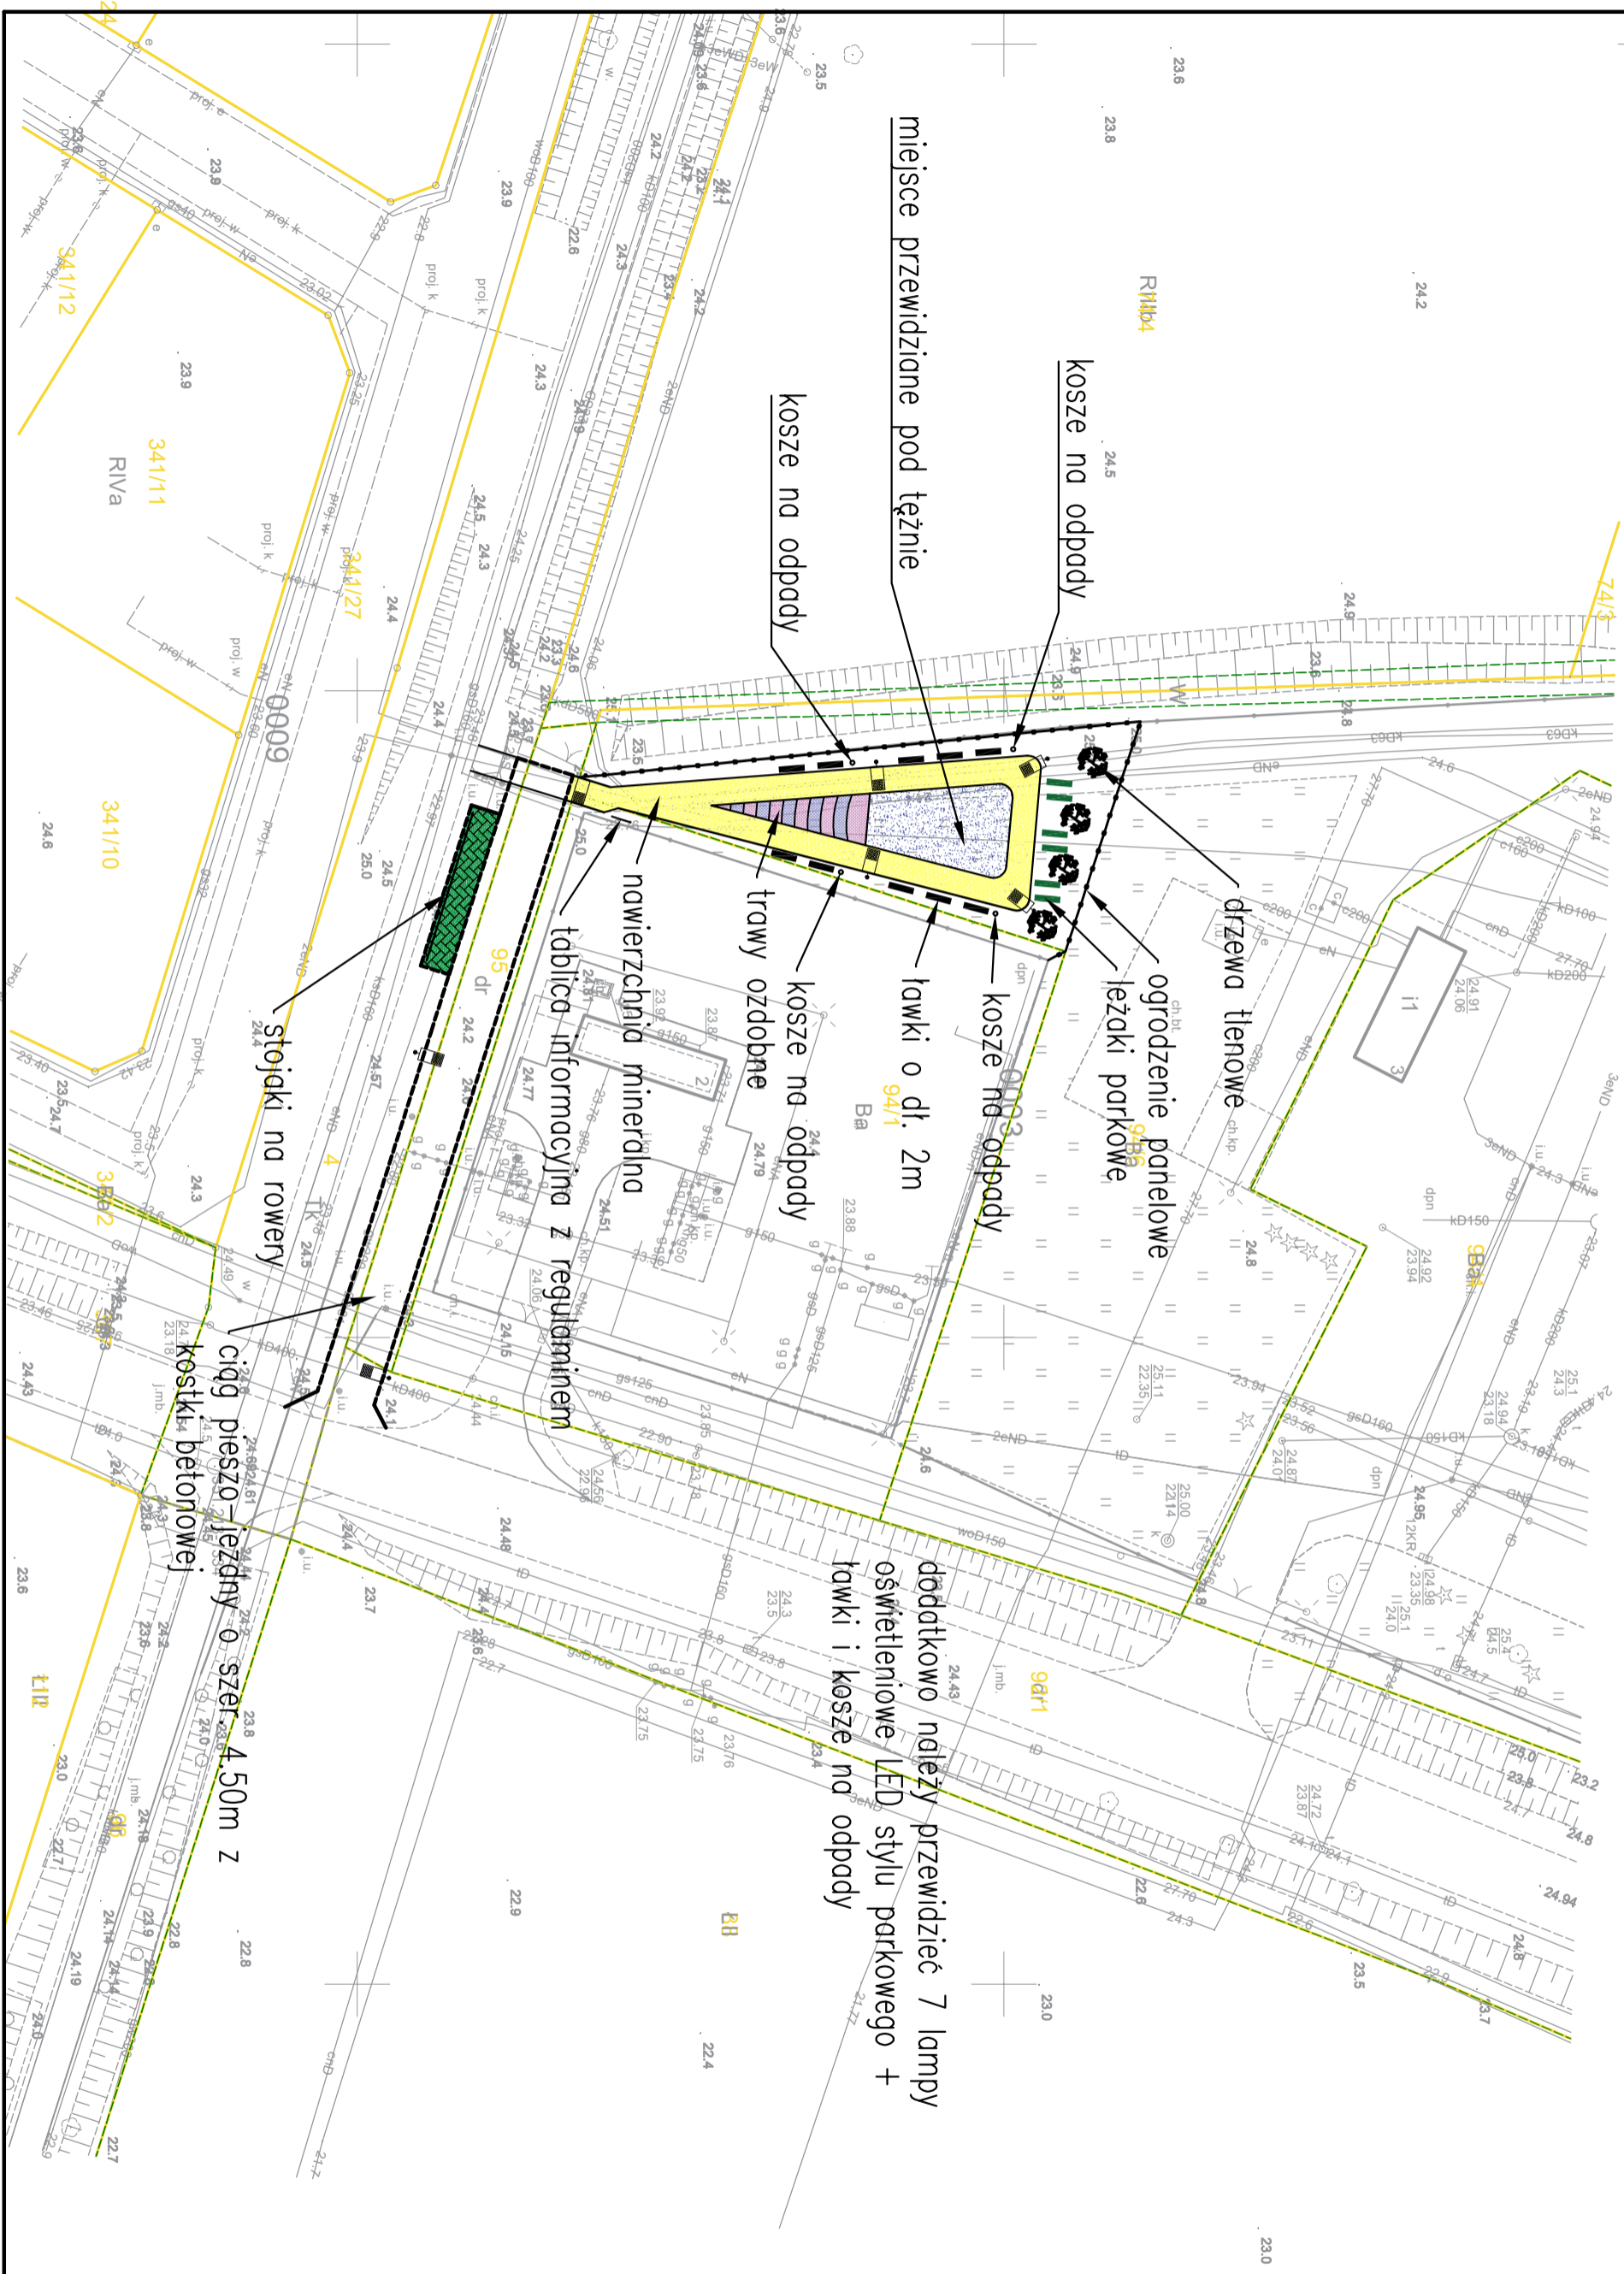

# PROJEKT KONCEPCYJNY

dotatkowo należy przewidzieć 7 lampy oświetleniowe LED stylu parkowego + ławki i kosze na odpady