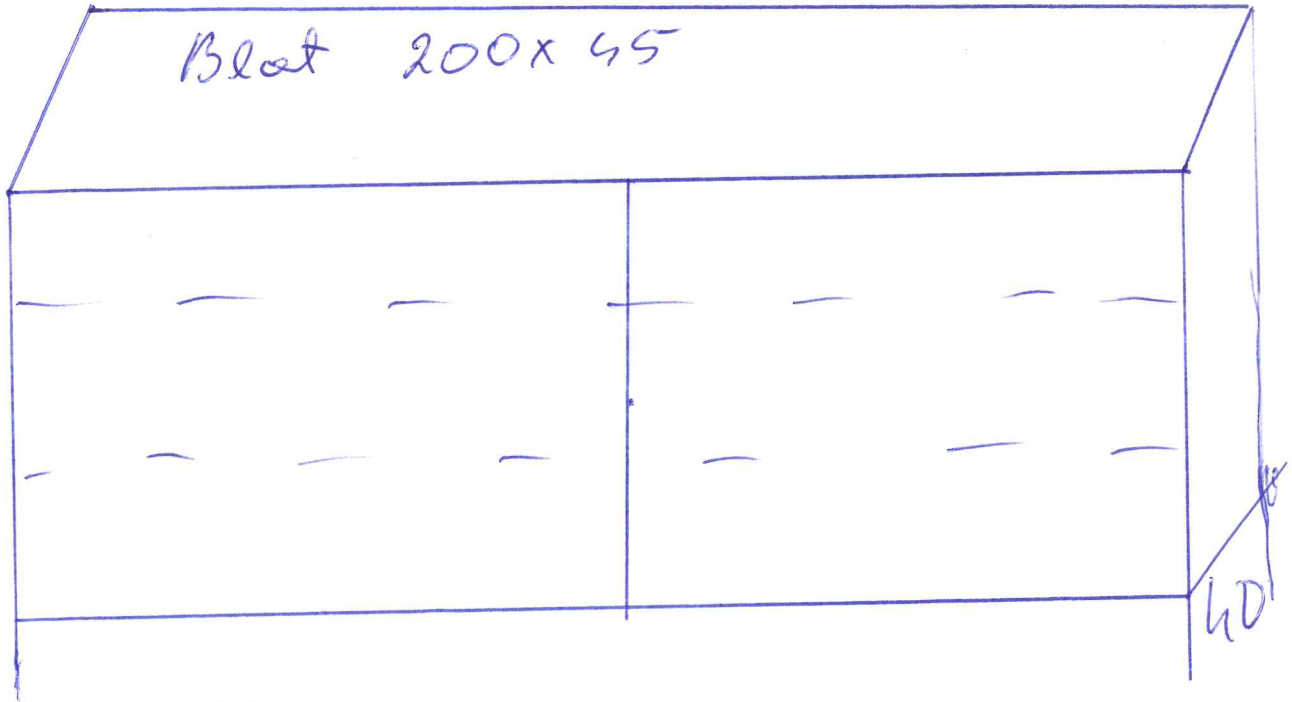

Blat roboczy z półkami dolnymi

wys. szafek górnych 72
 głębokość 30
 wysokość dolnych szafek z blatem 86
 głębokość 50

Okap 60x30
~~perforator~~
 Stupek 60