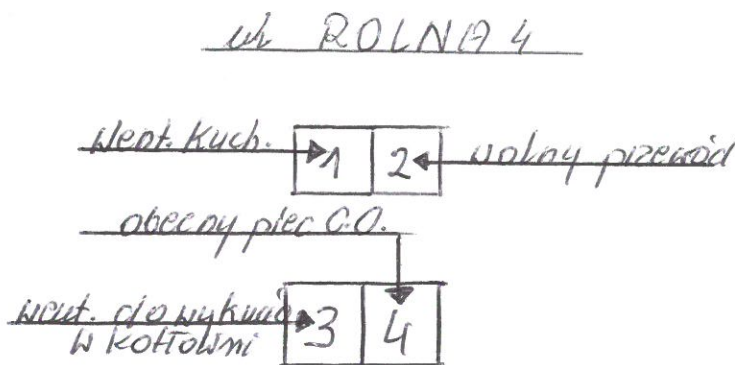

Notatka Służbowa

1) Dotyczy dwóch kominów w budynku przy ul. Rolnej 4 w Nowej Wsi Wielkiej .

Zalecenia: Do przemurowania dwa kominy dwu kanałowe jeden od C.O. i drugi do wentylacji kuchni , ponadto w kotłowni : należy wykuć i zamontować kratkę wentylacyjną (obecnie zamurowana) , wymienić drzwiczki do wybierania sadzy i wykonać doptyw powietrza z zewnątrz do kotłowni tz. zetką (na zewnętrznej ścianie budynku zamontować kratkę zejść kolankiem do kotłowni na wysokości od 1m-do 1,5m w stronę posadzki)

Szkic kominów do przemurowania na ulicy Rolnej 4 w Nowej Wsi Wielkiej

W przewodzie nr 1 znajduje się obecnie wentylacja kuchni

Przewód nr 2 jest wolny.

W przewodzie nr 3 należy wykuć i zamontować kratkę wentylacyjną w kotłowni

Do przewodu nr 4 podłączony jest piec C.O.