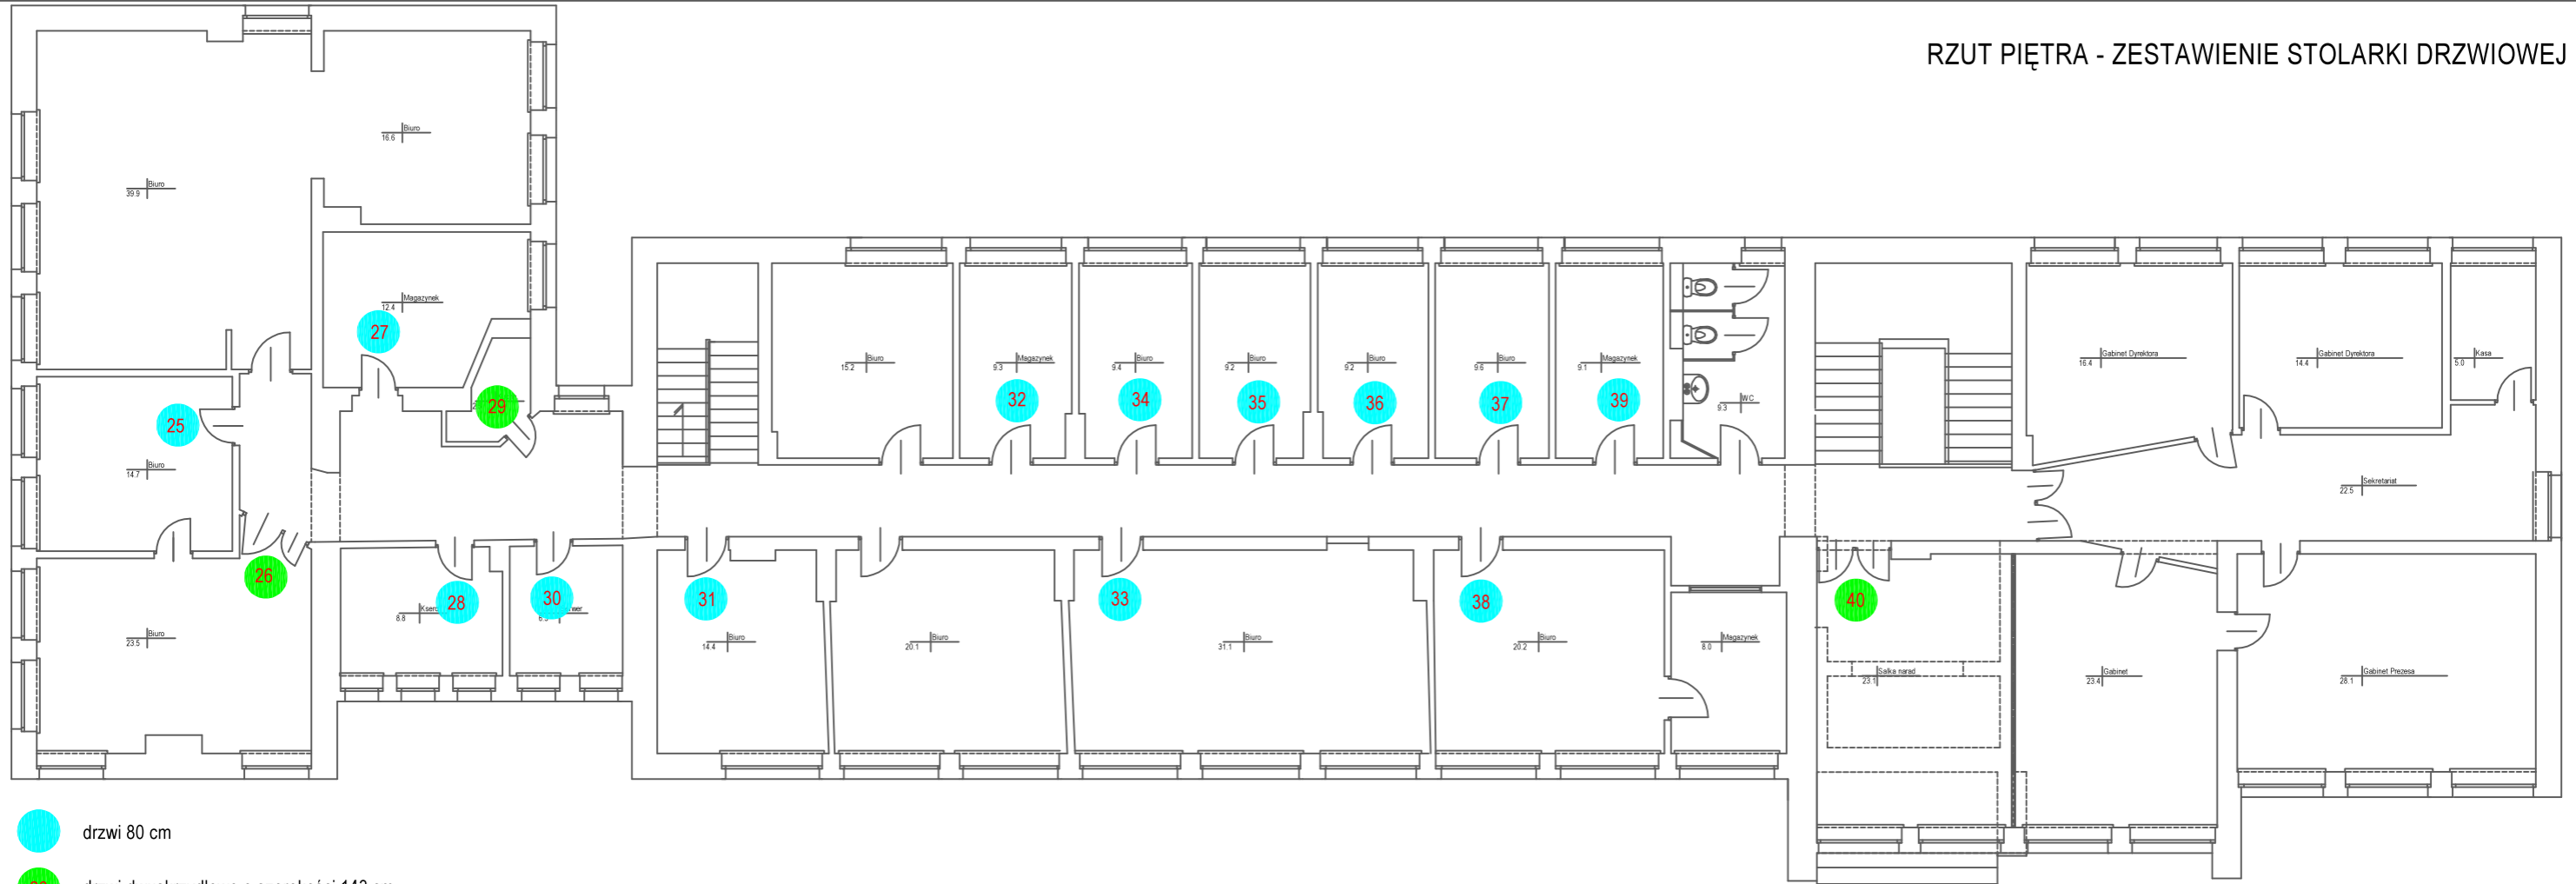

RZUT PIĘTRA - ZESTAWIENIE STOLARKI DRZWIOWEJ

- drzwi 80 cm
- drzwi dwuskrzydłowe o szerokości 143 cm
- drzwi lewe otwierane na zewnątrz o szerokości 60cm
- drzwi dwuskrzydłowe o szerokości 140

Przed zamówieniem i wykonaniem stolarki pobrać wymiary otworów z natury. Kolor skonsultować z Zamawiającym po wyborze firmy dostawczej.