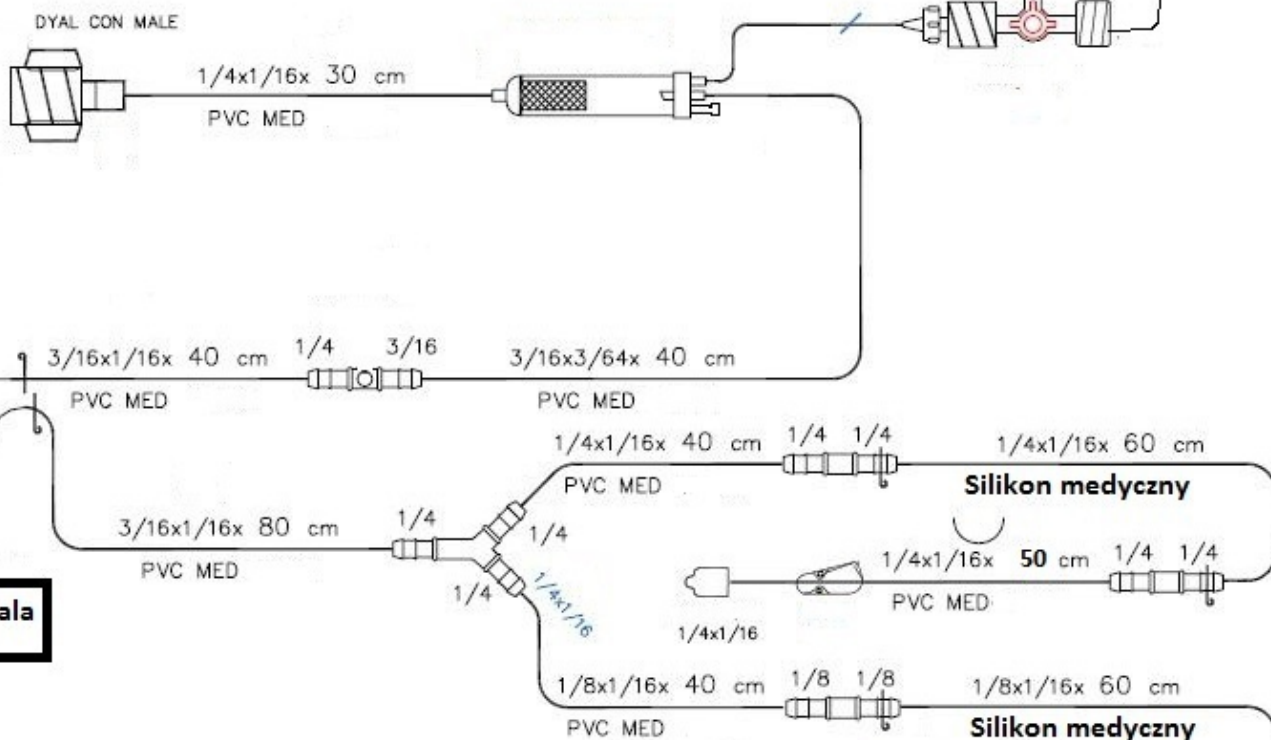

### Schemat drenów do kardioplegii krwistej 4:1

↑  
**Pakiet podwójny na stół operacyjny**

↓  
**Stalowa spirala**