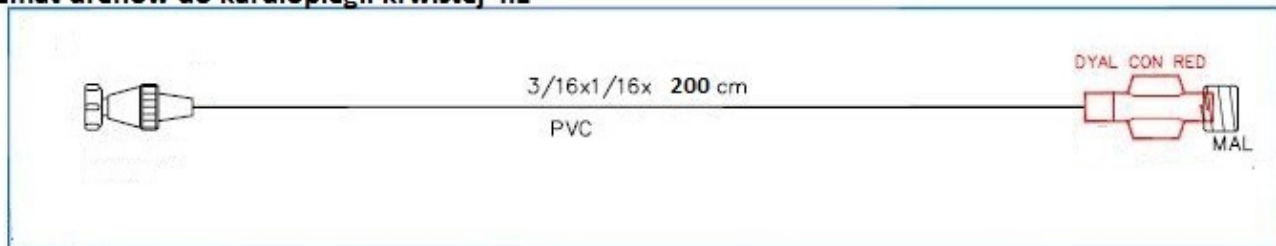

### Schemat drenów do kardioplegii krwistej 4:1

↑  
**Pakiet podwójny na stół operacyjny**

↓  
**Stalowa spirala**