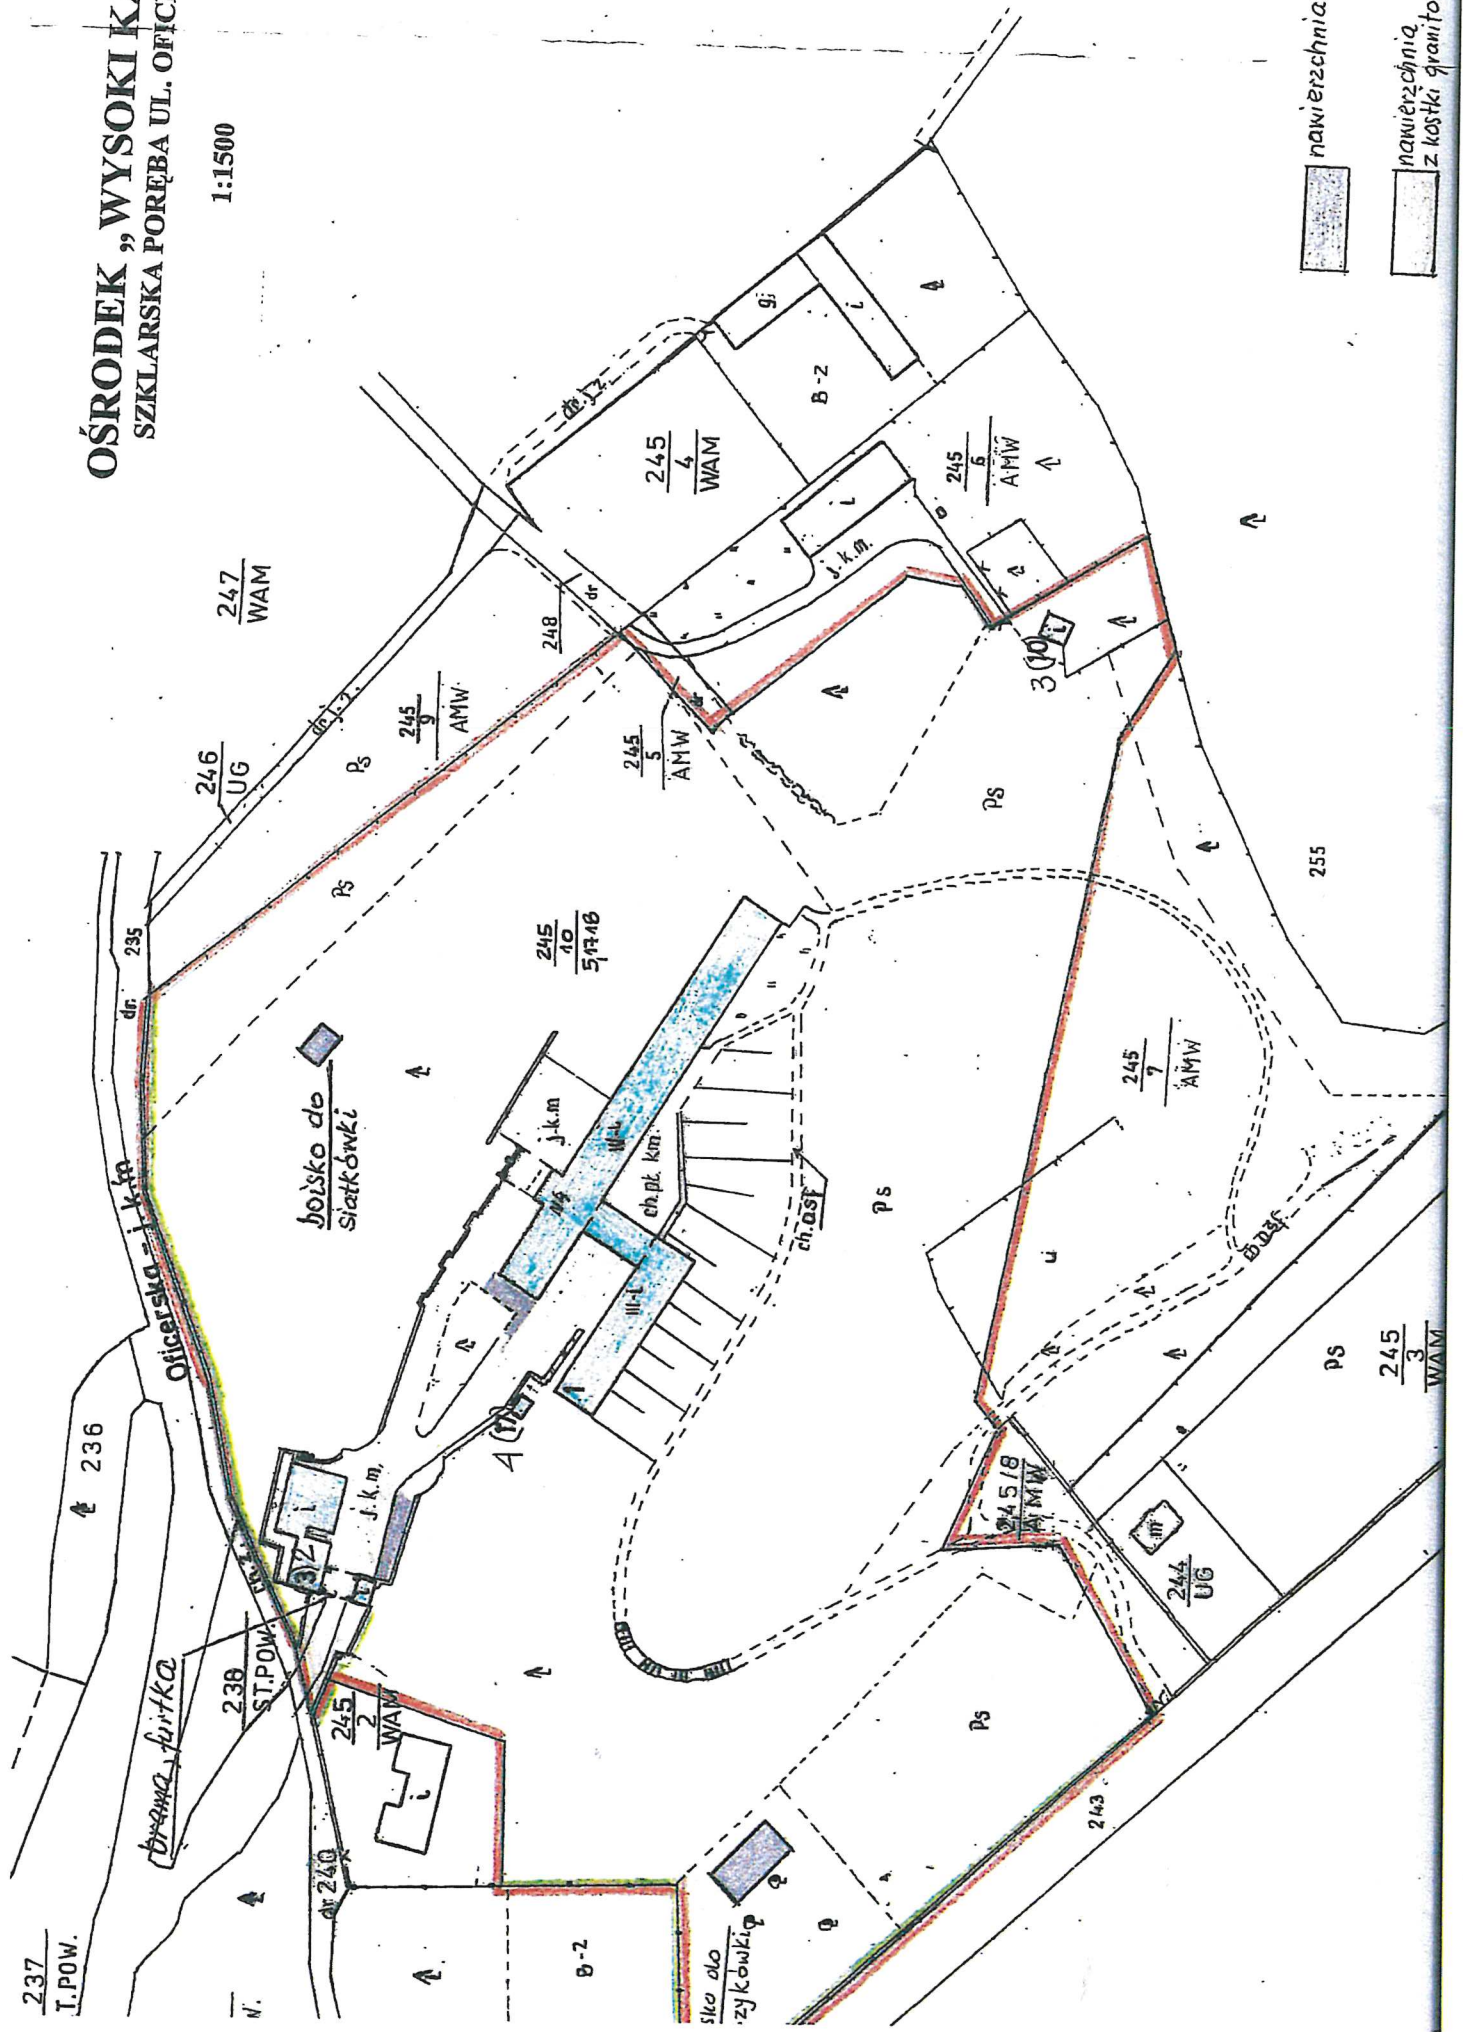

237
I.P.O.W.

OSRODEK „WYSOKI KAMI” SZKLARSKA POREBA UL. OFICERSK

1:1500

■ nawierzchnia asf.

■ nawierzchnia z kostki granitowej