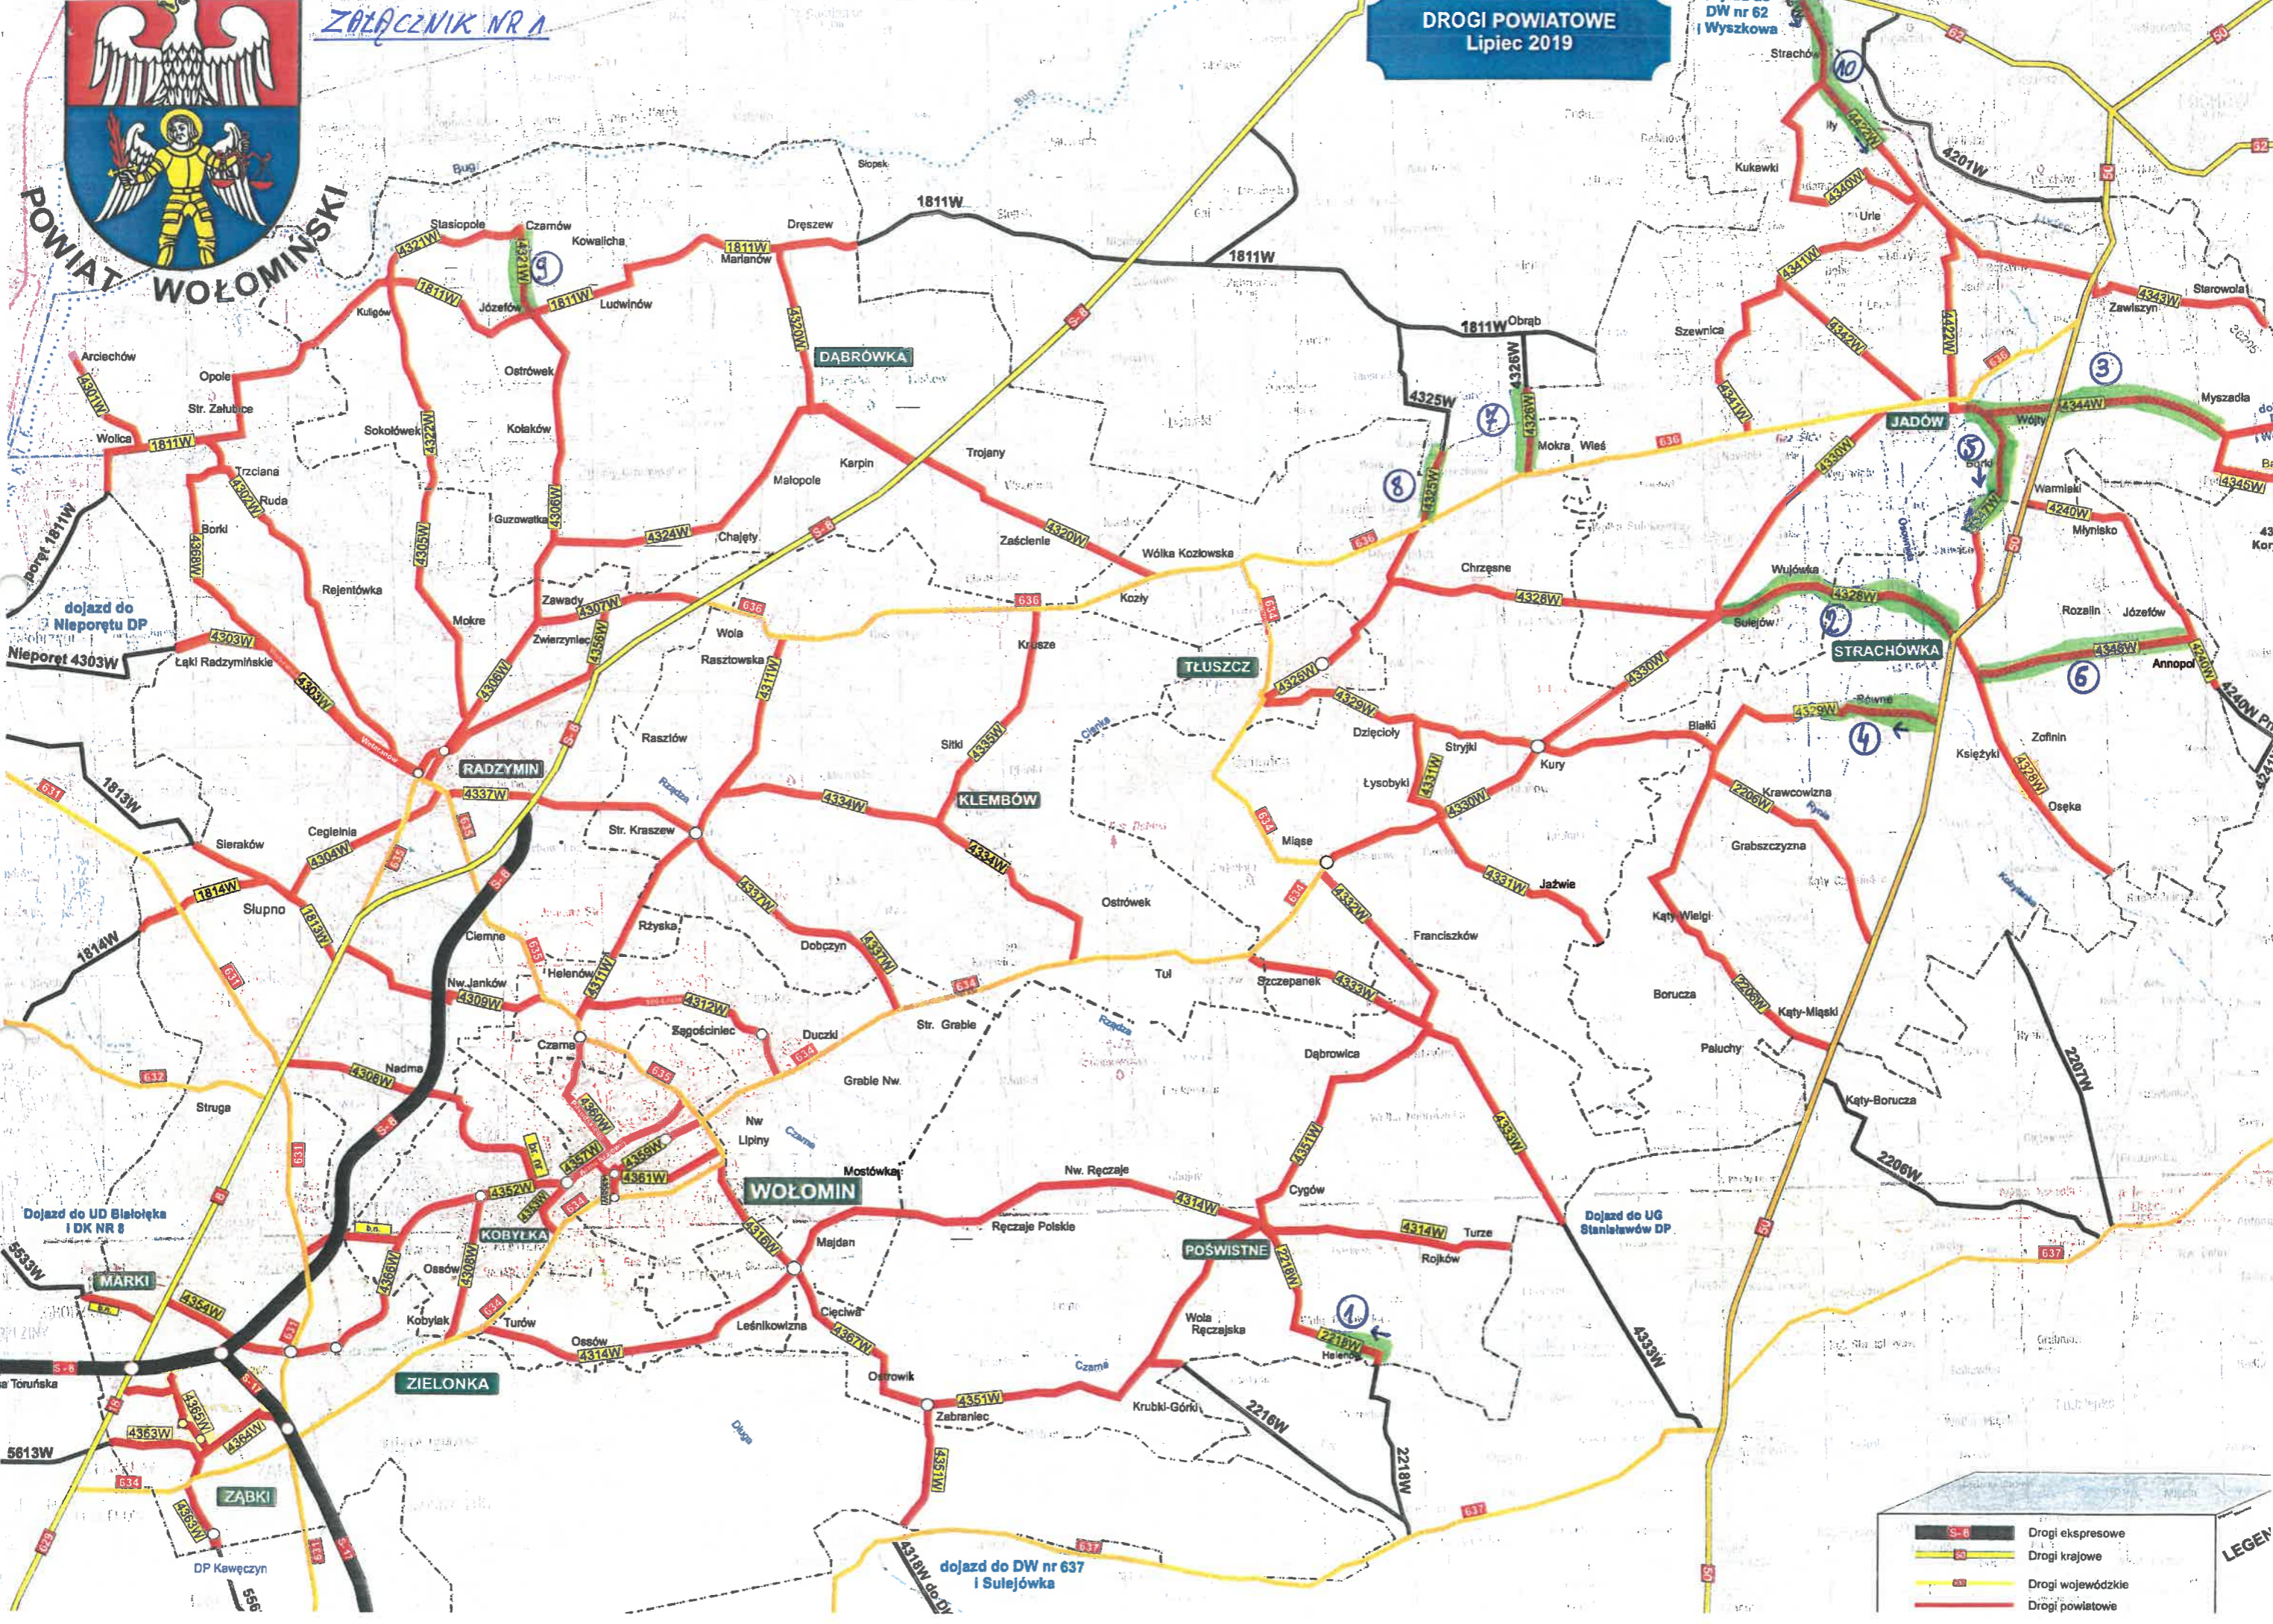

Załącznik nr 1

DROGI POWIATOWE  
Lipiec 2019

dojazd do  
DW nr 62  
Wyszkowa

dojazd do  
Nieporętu DP

Dojazd do UD Białostka  
i DK NR 8

Dojazd do UG  
Stanisławów DP

dojazd do DW nr 637  
i Sulejówka

**LEGEND**

- Drogi ekspresowe
- Drogi krajowe
- Drogi wojewódzkie
- Drogi powiatowe