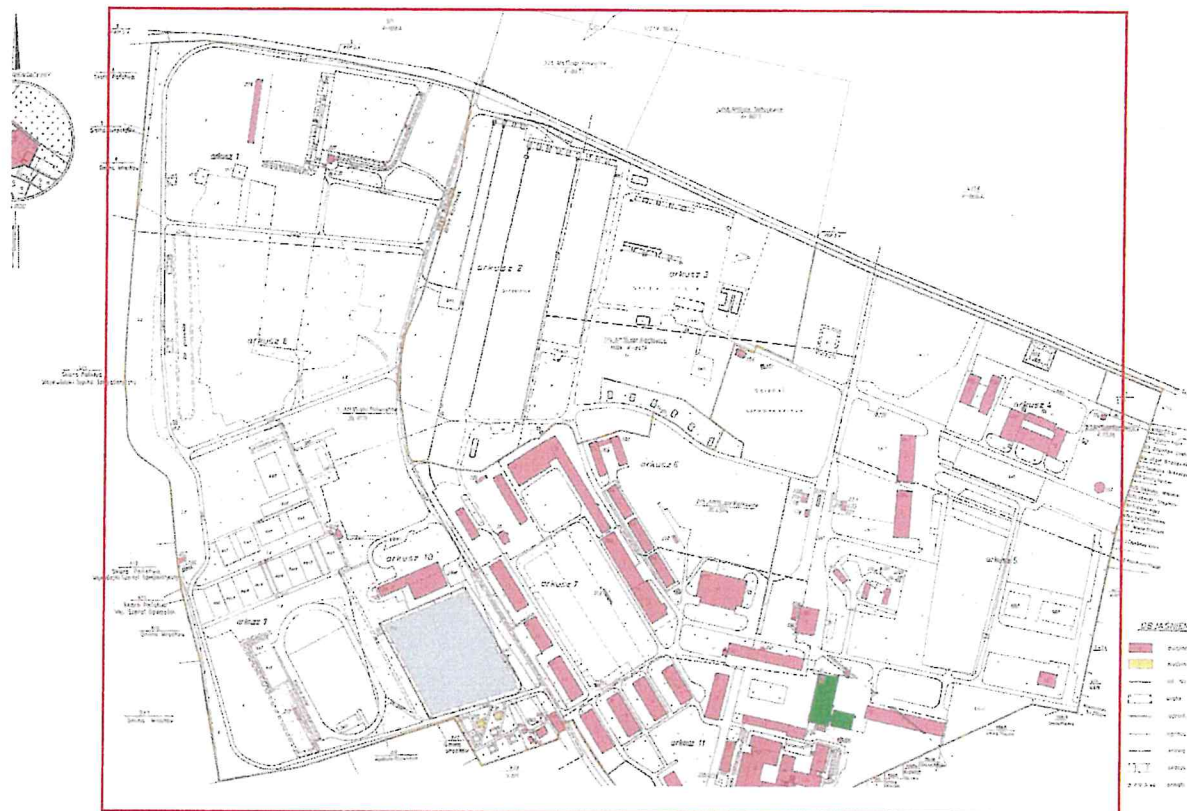

MAPA POGLĄDOWA

„Budowa oświetlenia trasy porannego rozruchu fizycznego” w Akademii Wojsk Lądowych

MAPA POGLĄDOWA Z NANIESIONĄ TRASĄ REALIZOWANEJ INWESTYCJI
„Budowa oświetlenia trasy porannego rozruchu fizycznego” w Akademii Wojsk Lądowych