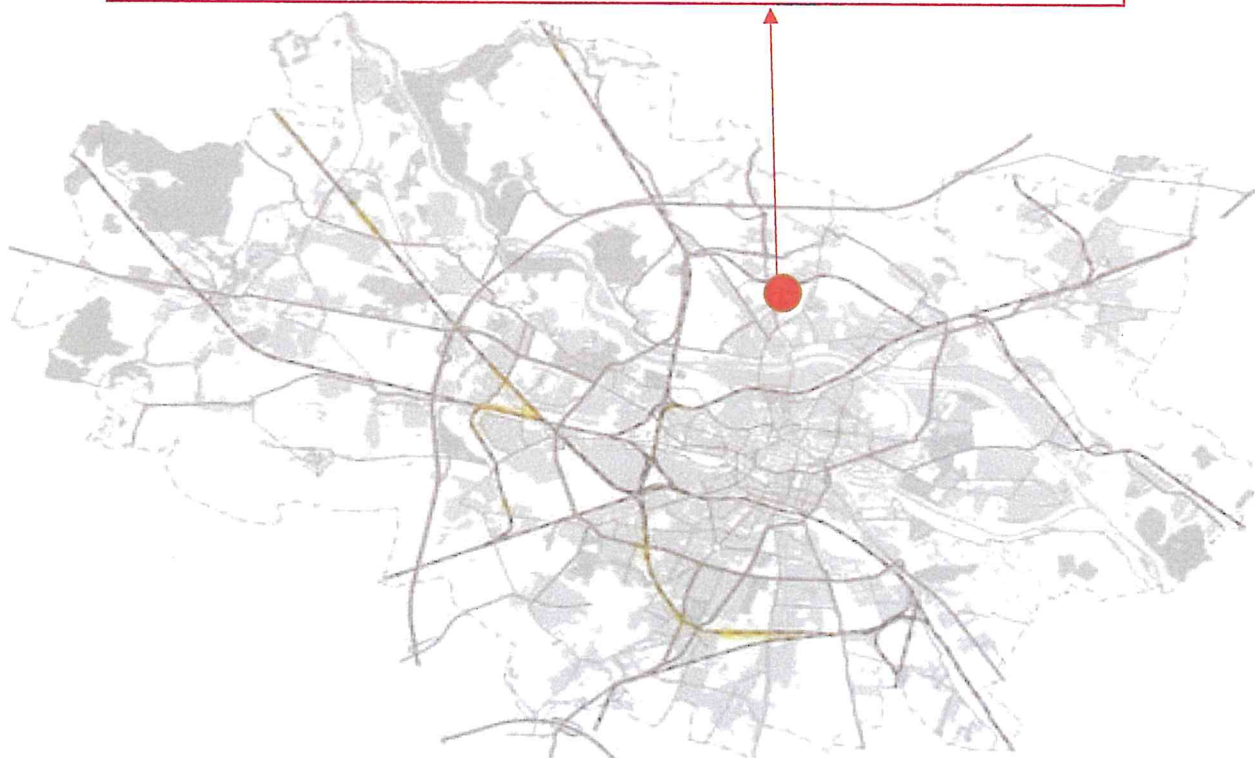

MAPA POGLĄDOWA

„Budowa oświetlenia trasy porannego rozruchu fizycznego” w Akademii Wojsk Lądowych

MAPA POGLĄDOWA Z NANIESIONĄ TRASĄ REALIZOWANEJ INWESTYCJI
„Budowa oświetlenia trasy porannego rozruchu fizycznego” w Akademii Wojsk Lądowych