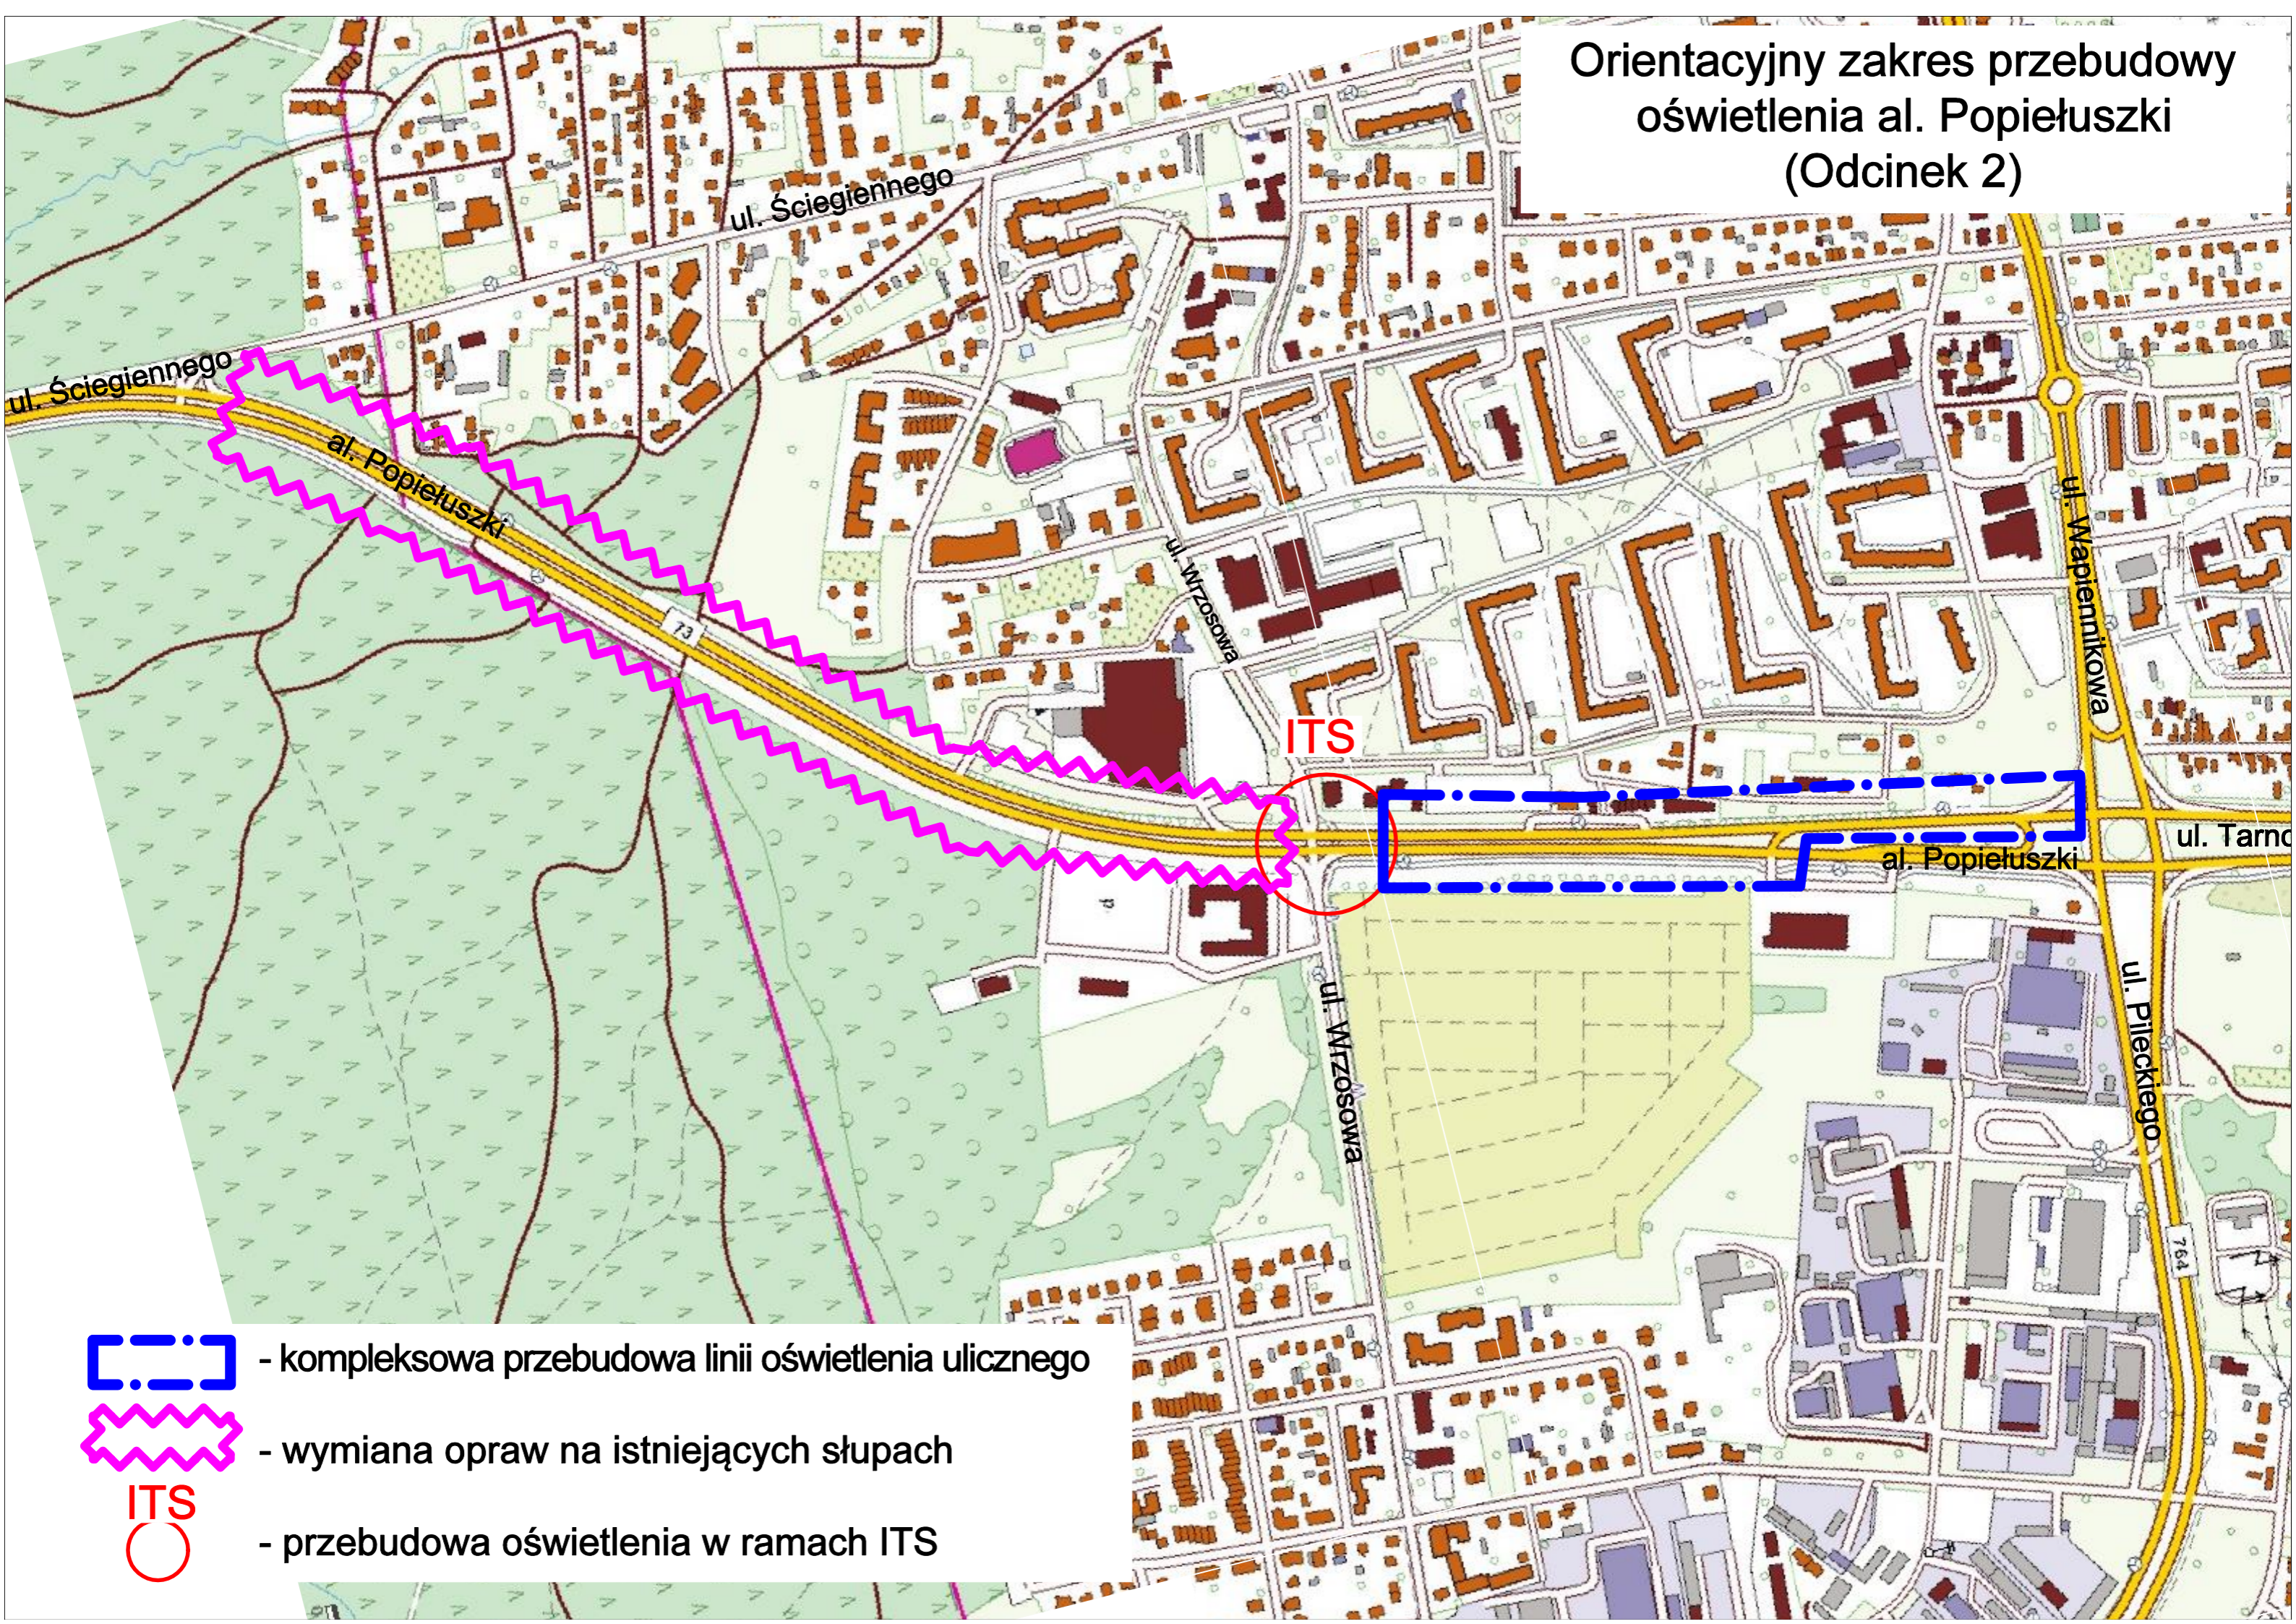

Orientacyjny zakres przebudowy oświetlenia al. Popieluszki (Odcinek 2)

- kompleksowa przebudowa linii oświetlenia ulicznego

- wymiana opraw na istniejących słupach

ITS

- przebudowa oświetlenia w ramach ITS