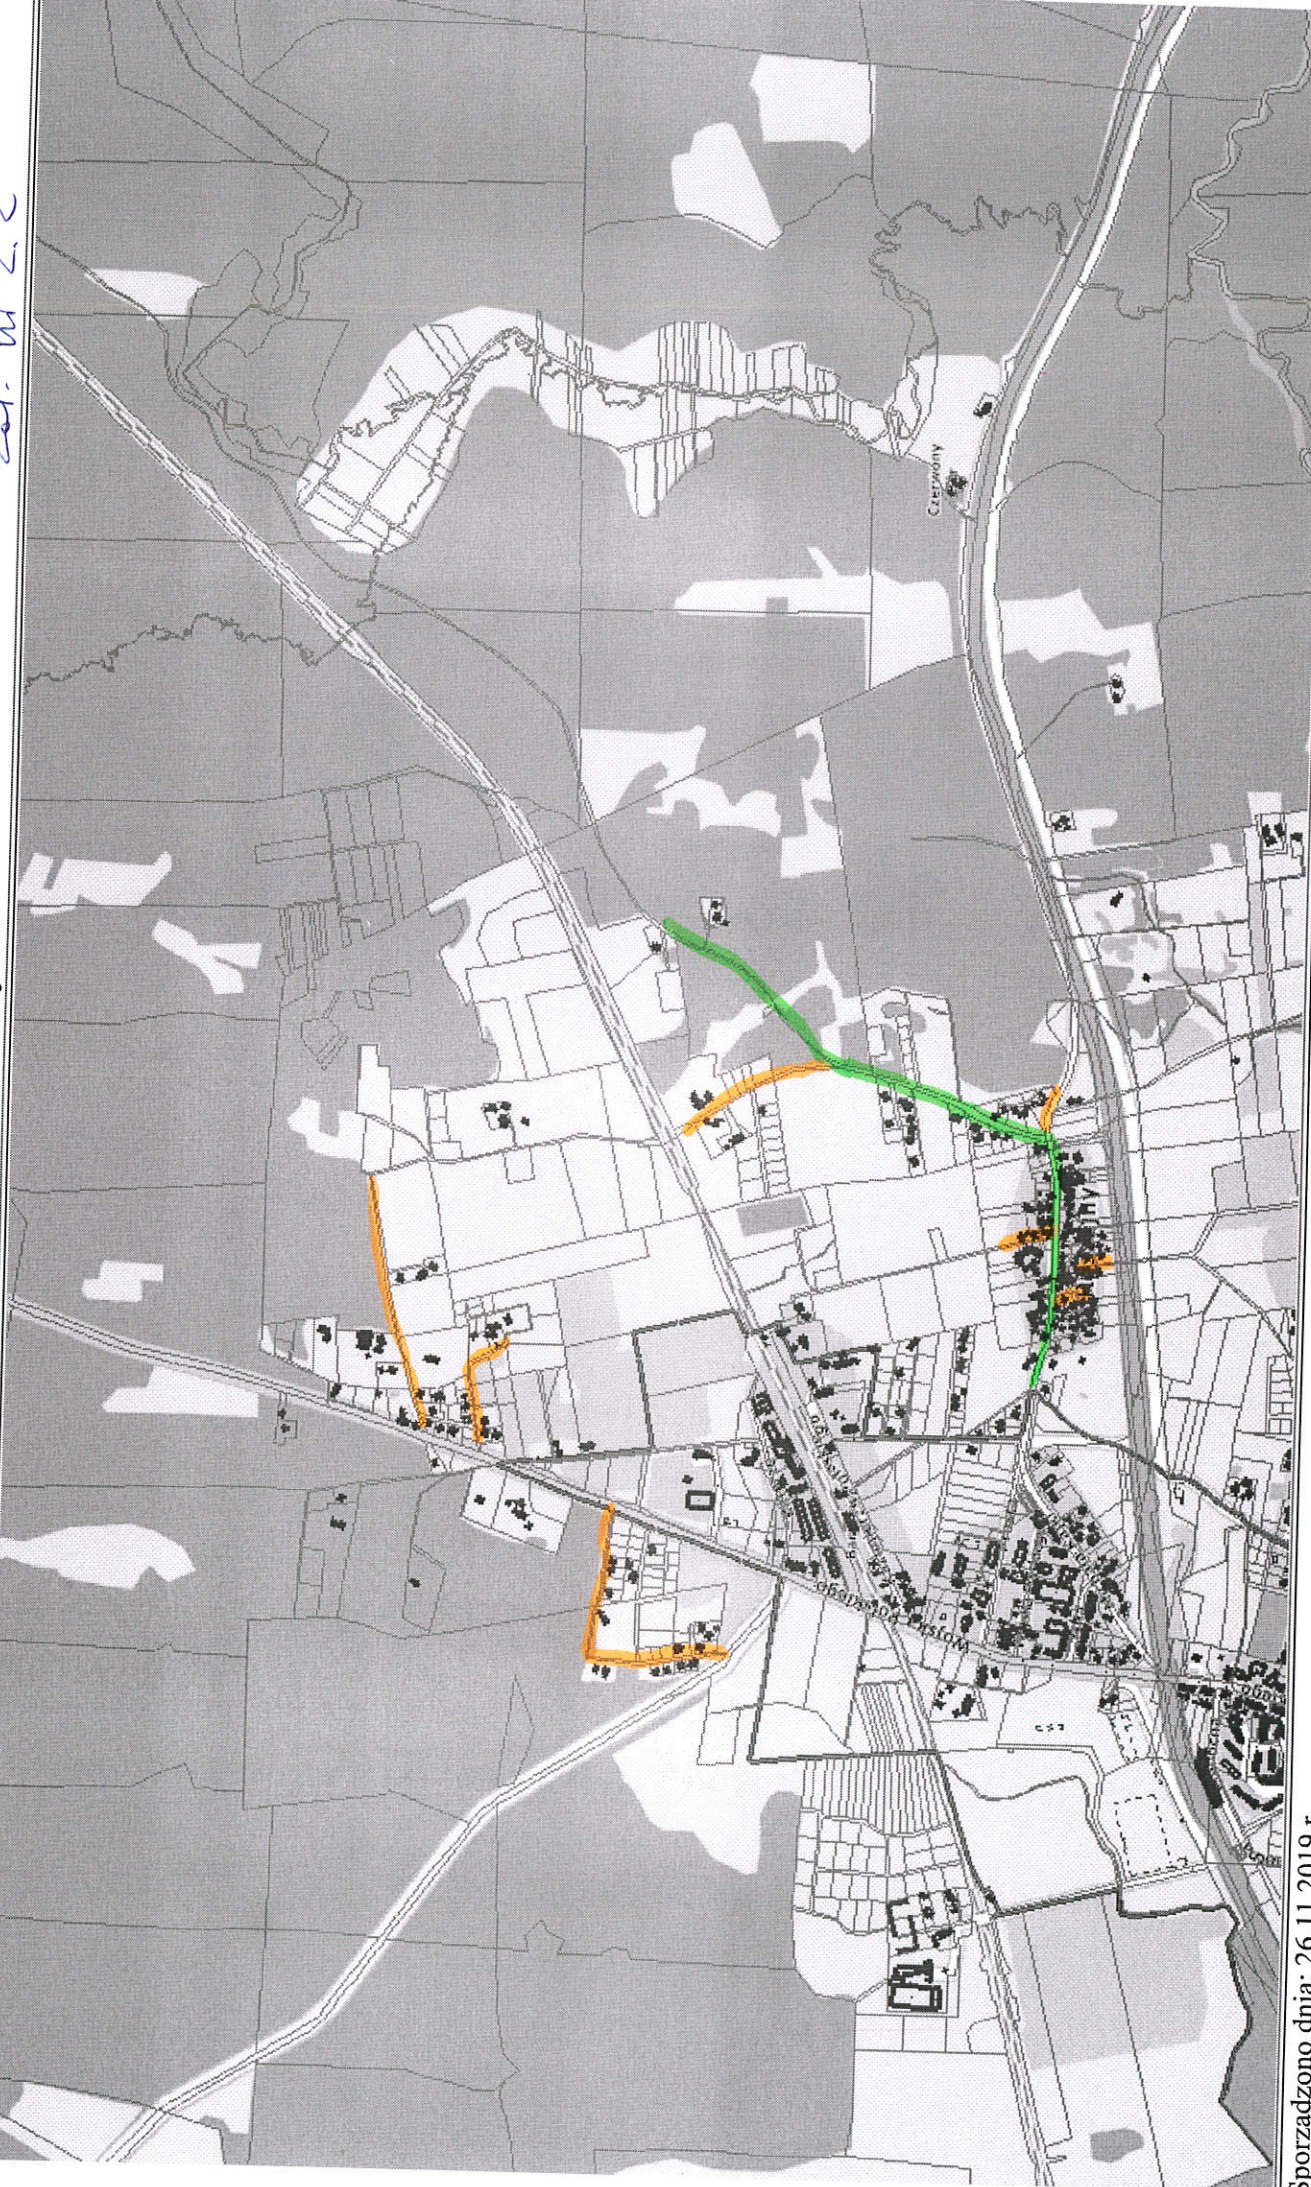

Mapa podziału w zakresie odśnieżania dróg gminnych

SEKTOR 2

Barczewo
MIĘDZYWIECIE

cittaSłowo

Sporządzono dnia: 20.11.2019 r.
Wydruk ma charakter poglądowy i nie jest dokumentem