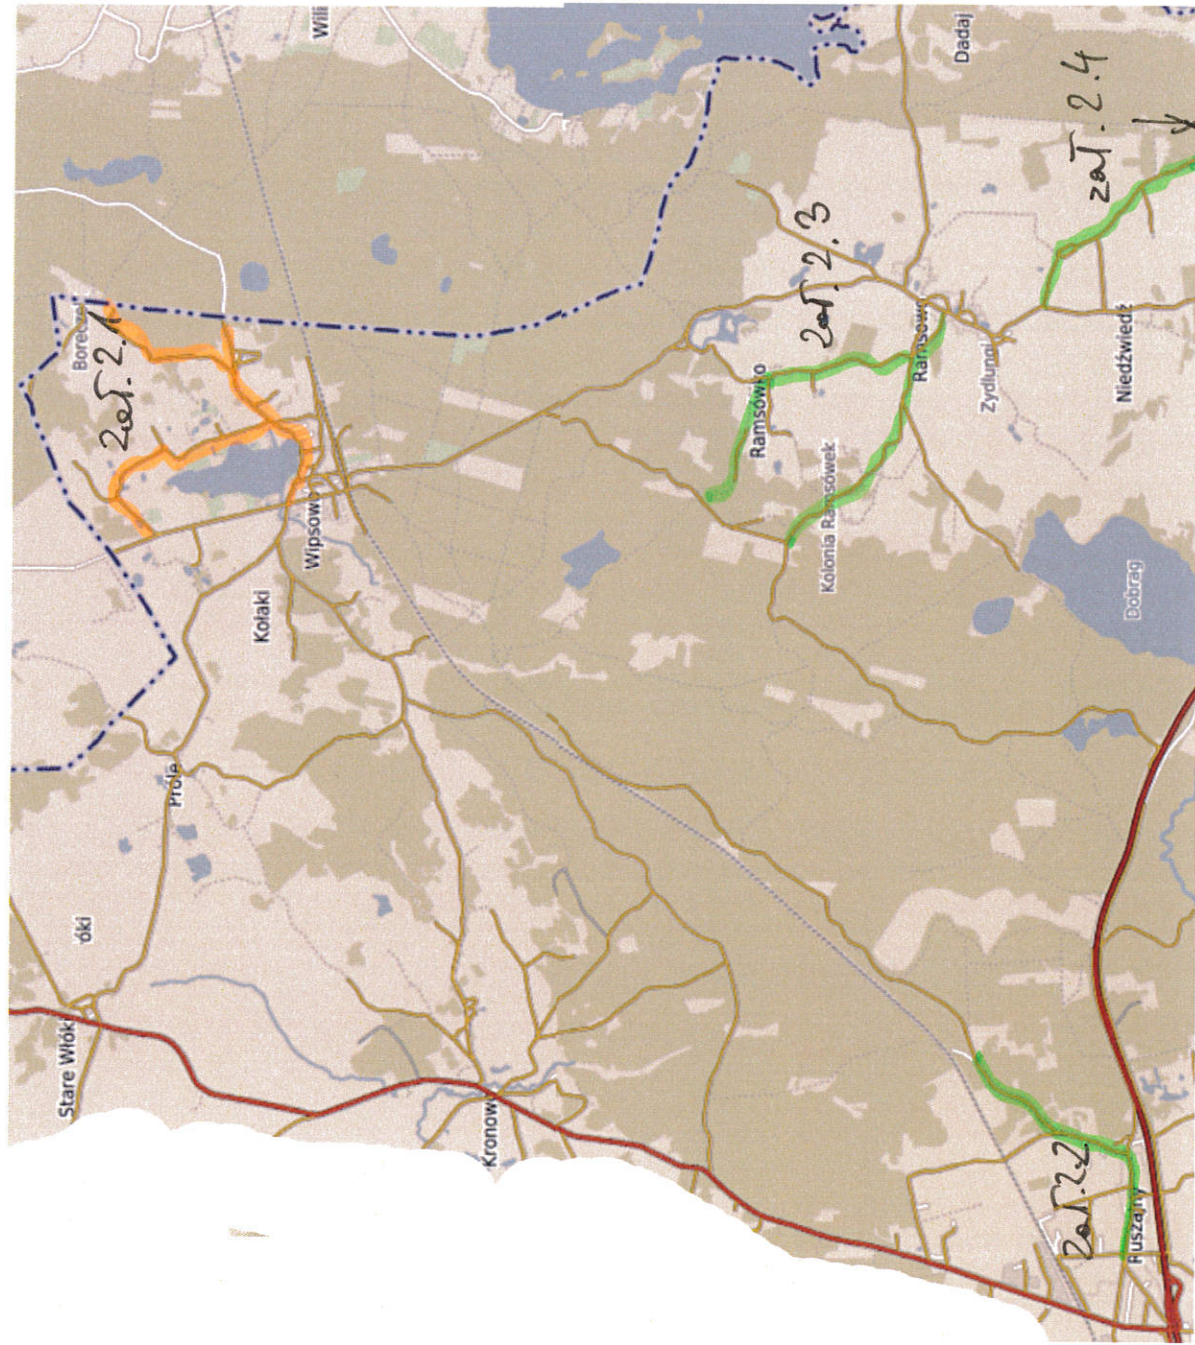

Mapa podziału w zakresie odśnieżania dróg gminnych

SEKTOR 2

Barczewo
MIĘDZYWIECIE

cittaSłowo

Sporządzono dnia: 20.11.2019 r.
Wydruk ma charakter poglądowy i nie jest dokumentem