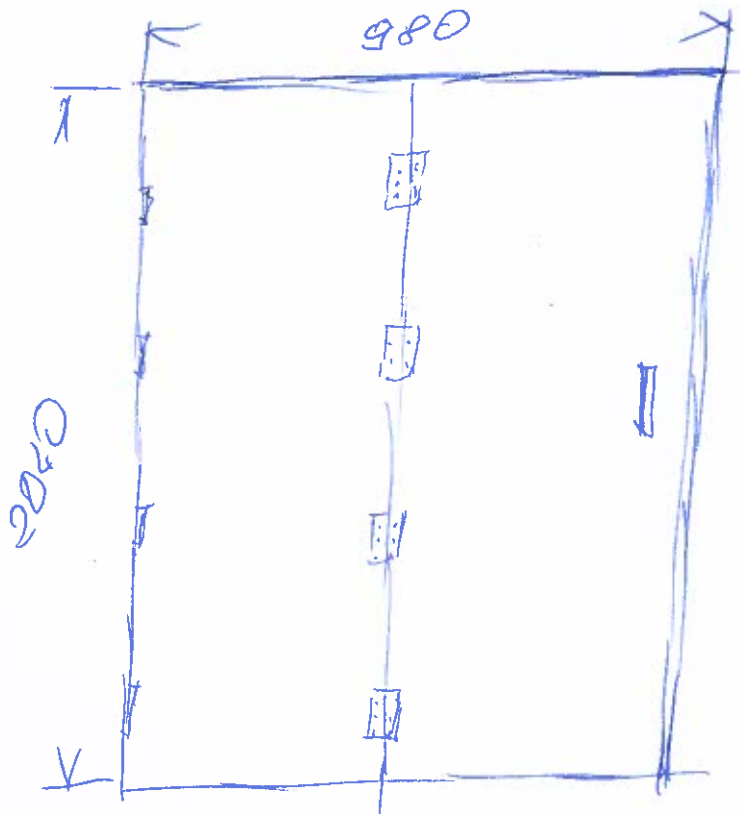

DRZWI WEJŚCIOWE SKŁADANE, 'NEUNETRZNE'

(PLASTER MIODU)
WYDŁUBIENIE SUZYDEK

2040 x 980 - WYMIAR (BIAŁEJ LAMELKI)