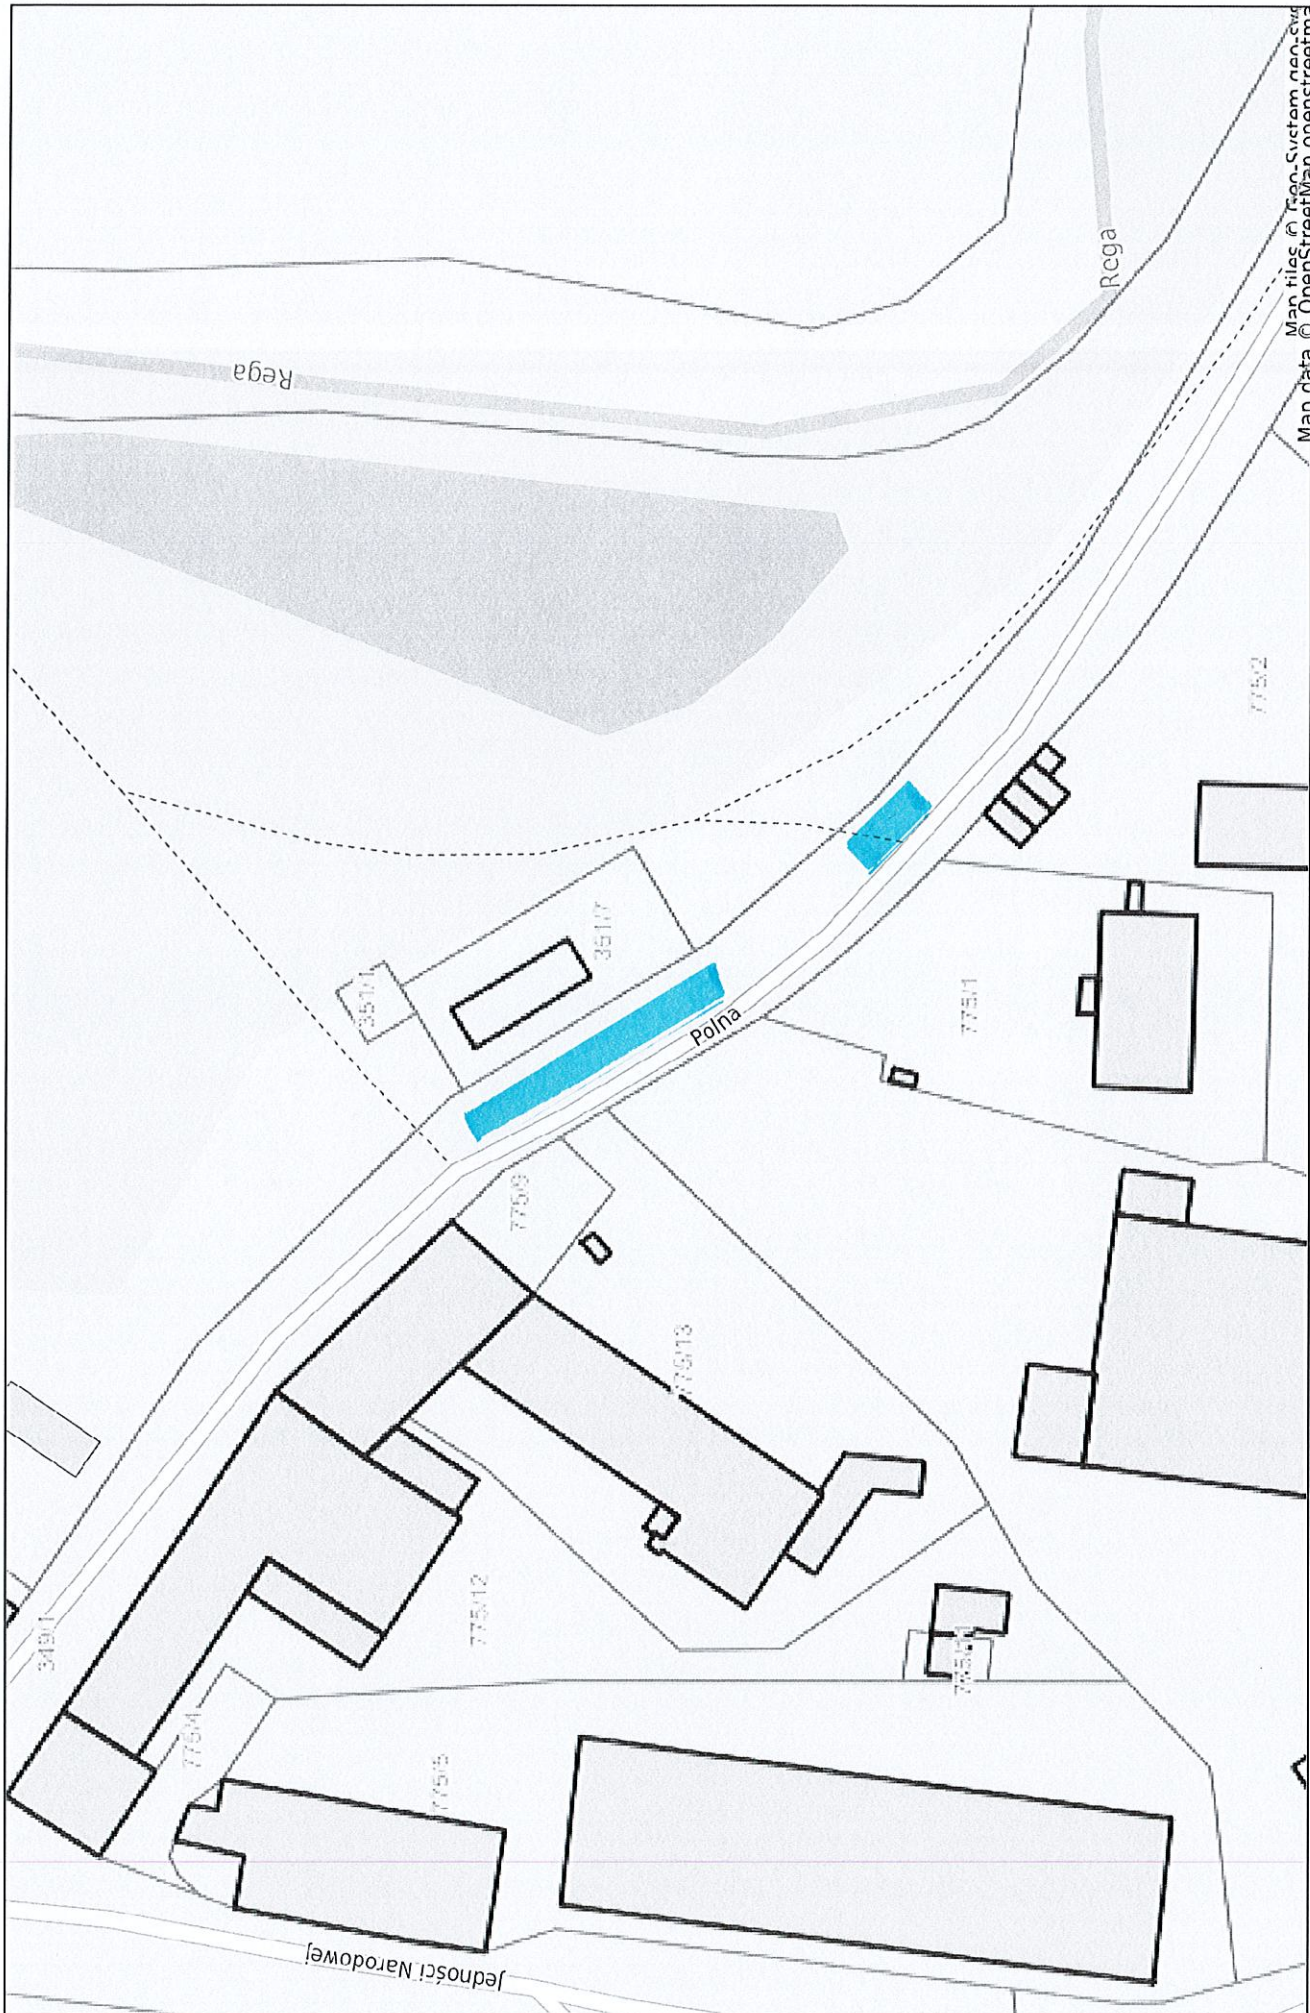

BEZ MOŚCIE

REZERWA UL. POLNA

Man files © Geo-System non-sw
Man data © OpenStreetMan onenstreetma

ŁOSOŃNICA

ZCPWZ (Związek Celowy Powiatów Województwa Zachodniopomorskiego) - System Informacji

Przestrzennej

skala 1 : 2000