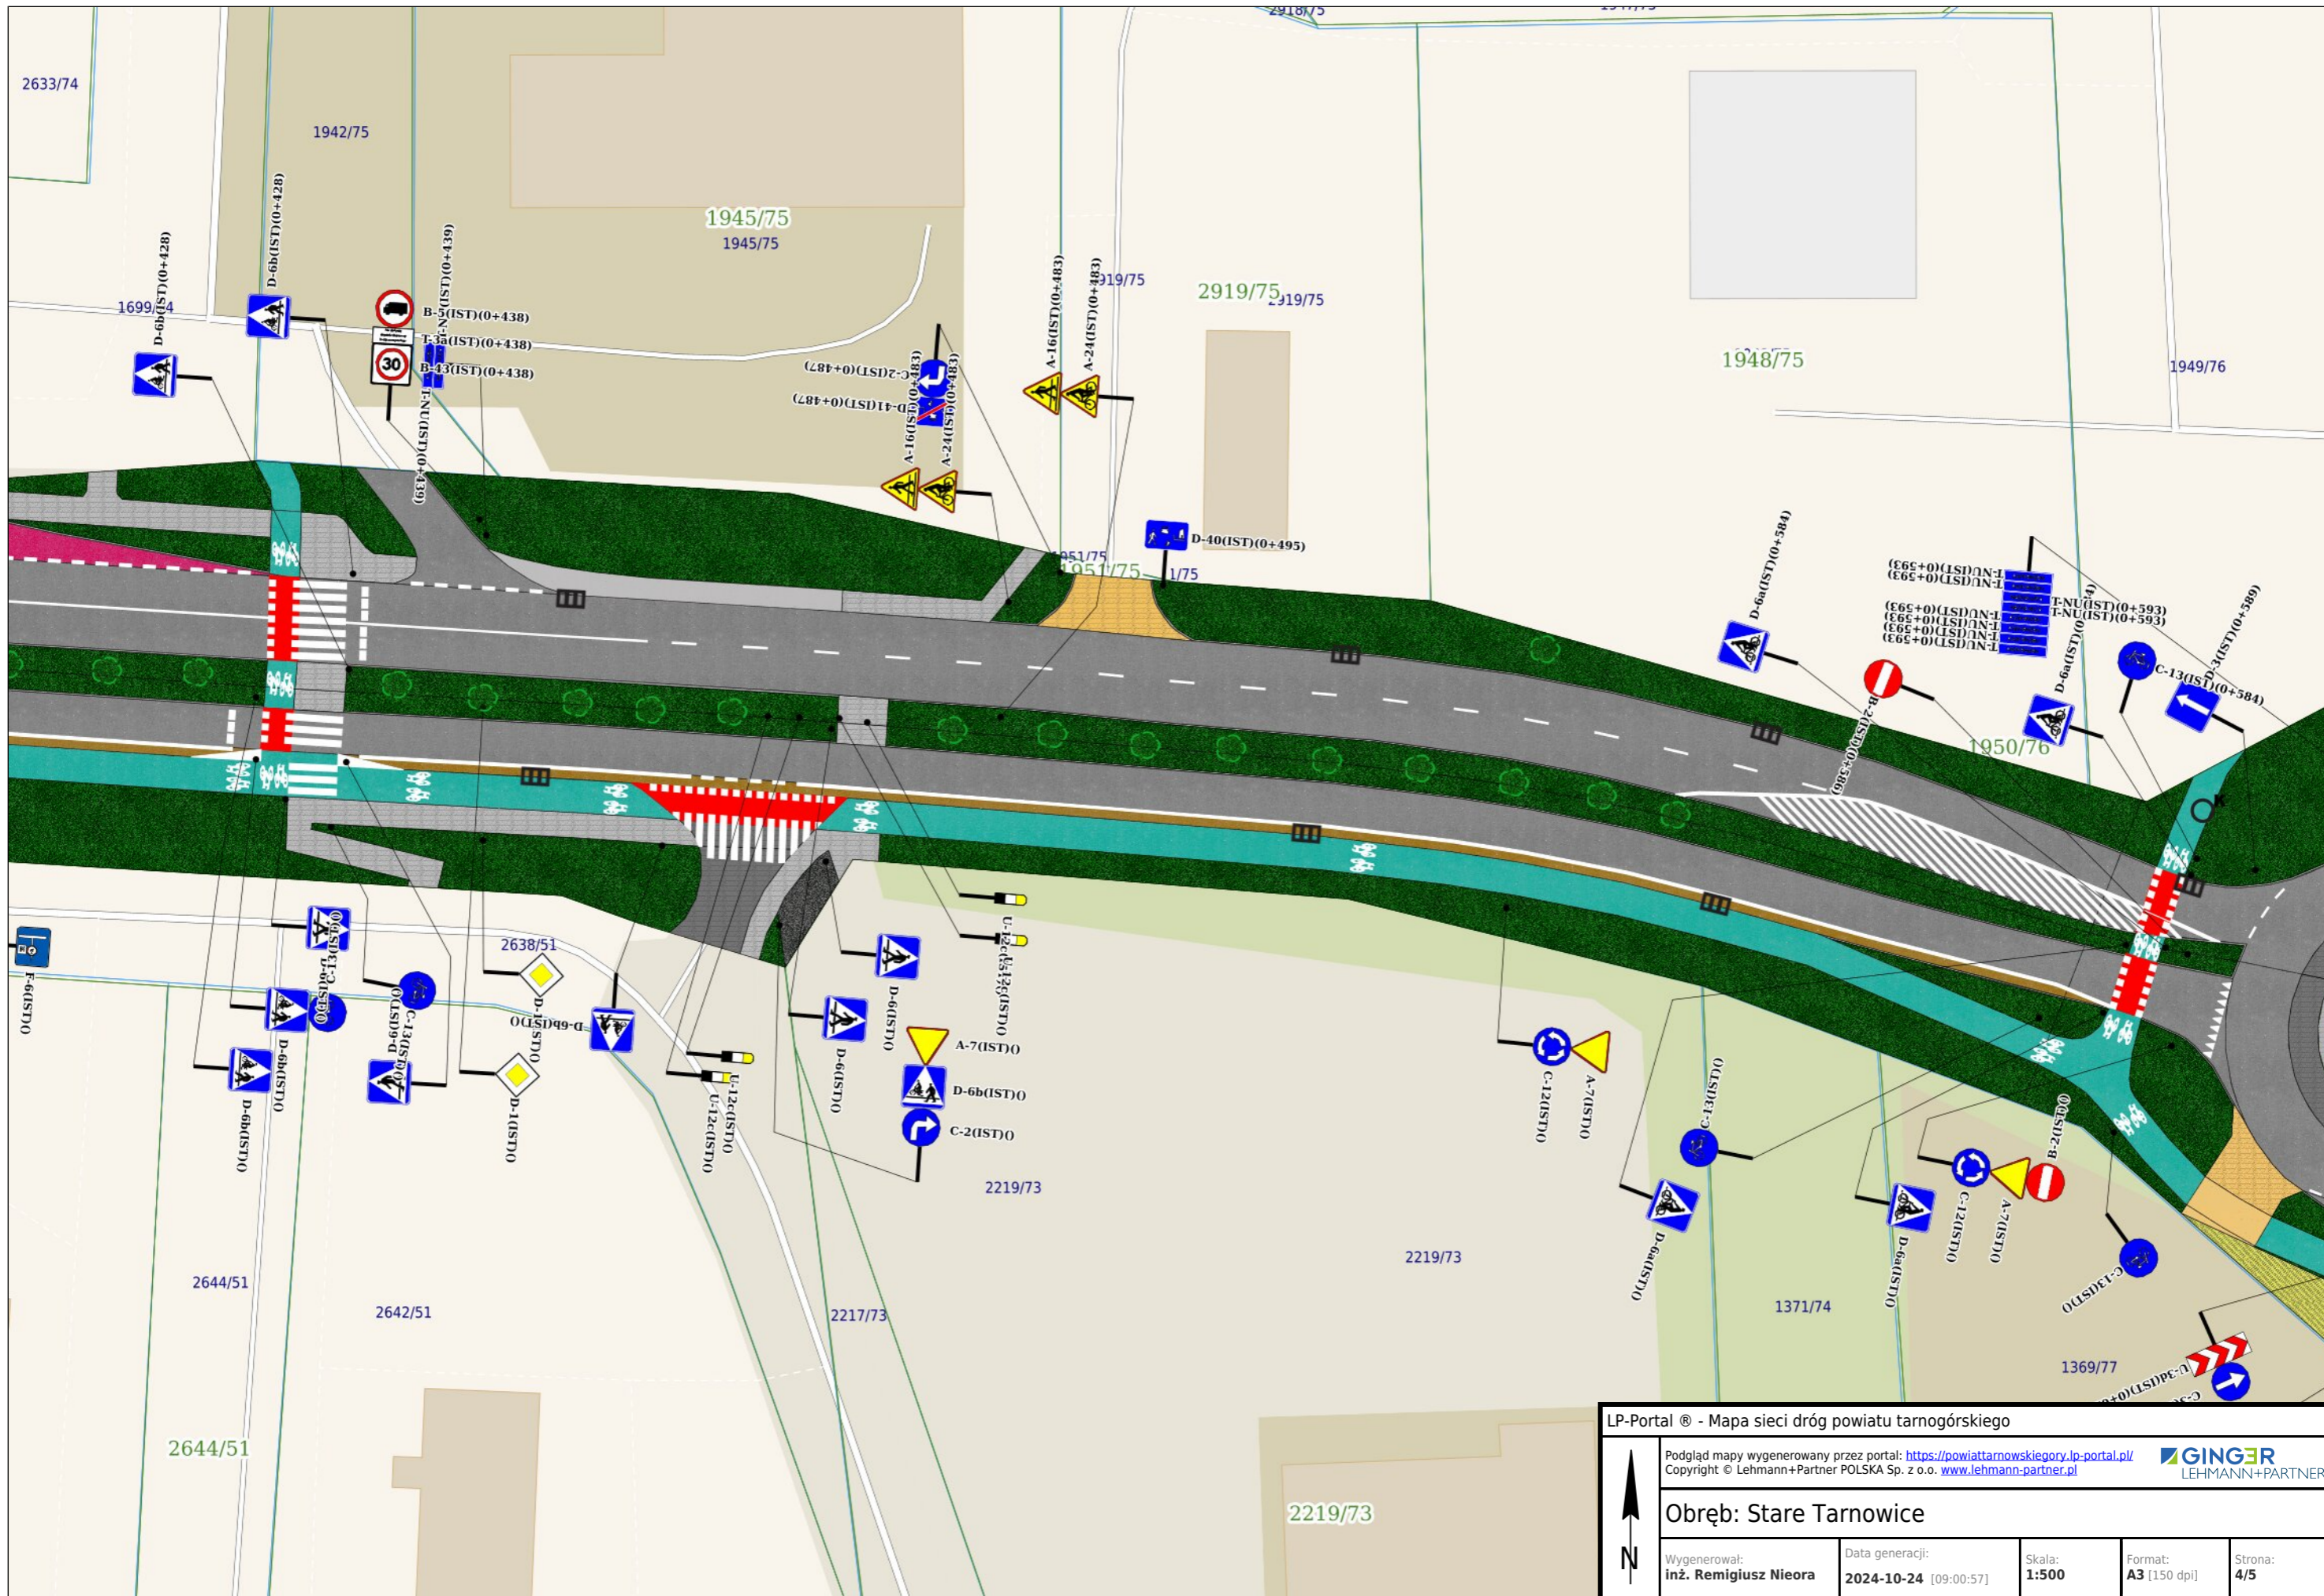

Obręb: Stare Tarnobrzeg

Wygenerował: inż. Remigiusz Nieora	Data generacji: 2024-10-24 [09:00:57]	Skala: 1:500	Format: A3 [150 dpi]	Strona: 2/5
--	---	------------------------	--------------------------------	-----------------------

GINGER
LEHMANN+PARTNER

Obręb: Stare Tarnobrzeg

Wygenerował: inż. Remigiusz Nieora	Data generacji: 2024-10-24 [09:00:57]	Skala: 1:500	Format: A3 [150 dpi]	Strona: 3/5
--	---	------------------------	--------------------------------	-----------------------

GINGER
LEHMANN+PARTNER

Obręb: Stare Tarnowice, Tarnowskie Góry

Wygenerował: inż. Remigiusz Nieora	Data generacji: 2024-10-24 [09:00:57]	Skala: 1:500	Format: A3 [150 dpi]	Strona: 5/5
--	--	------------------------	--------------------------------	-----------------------