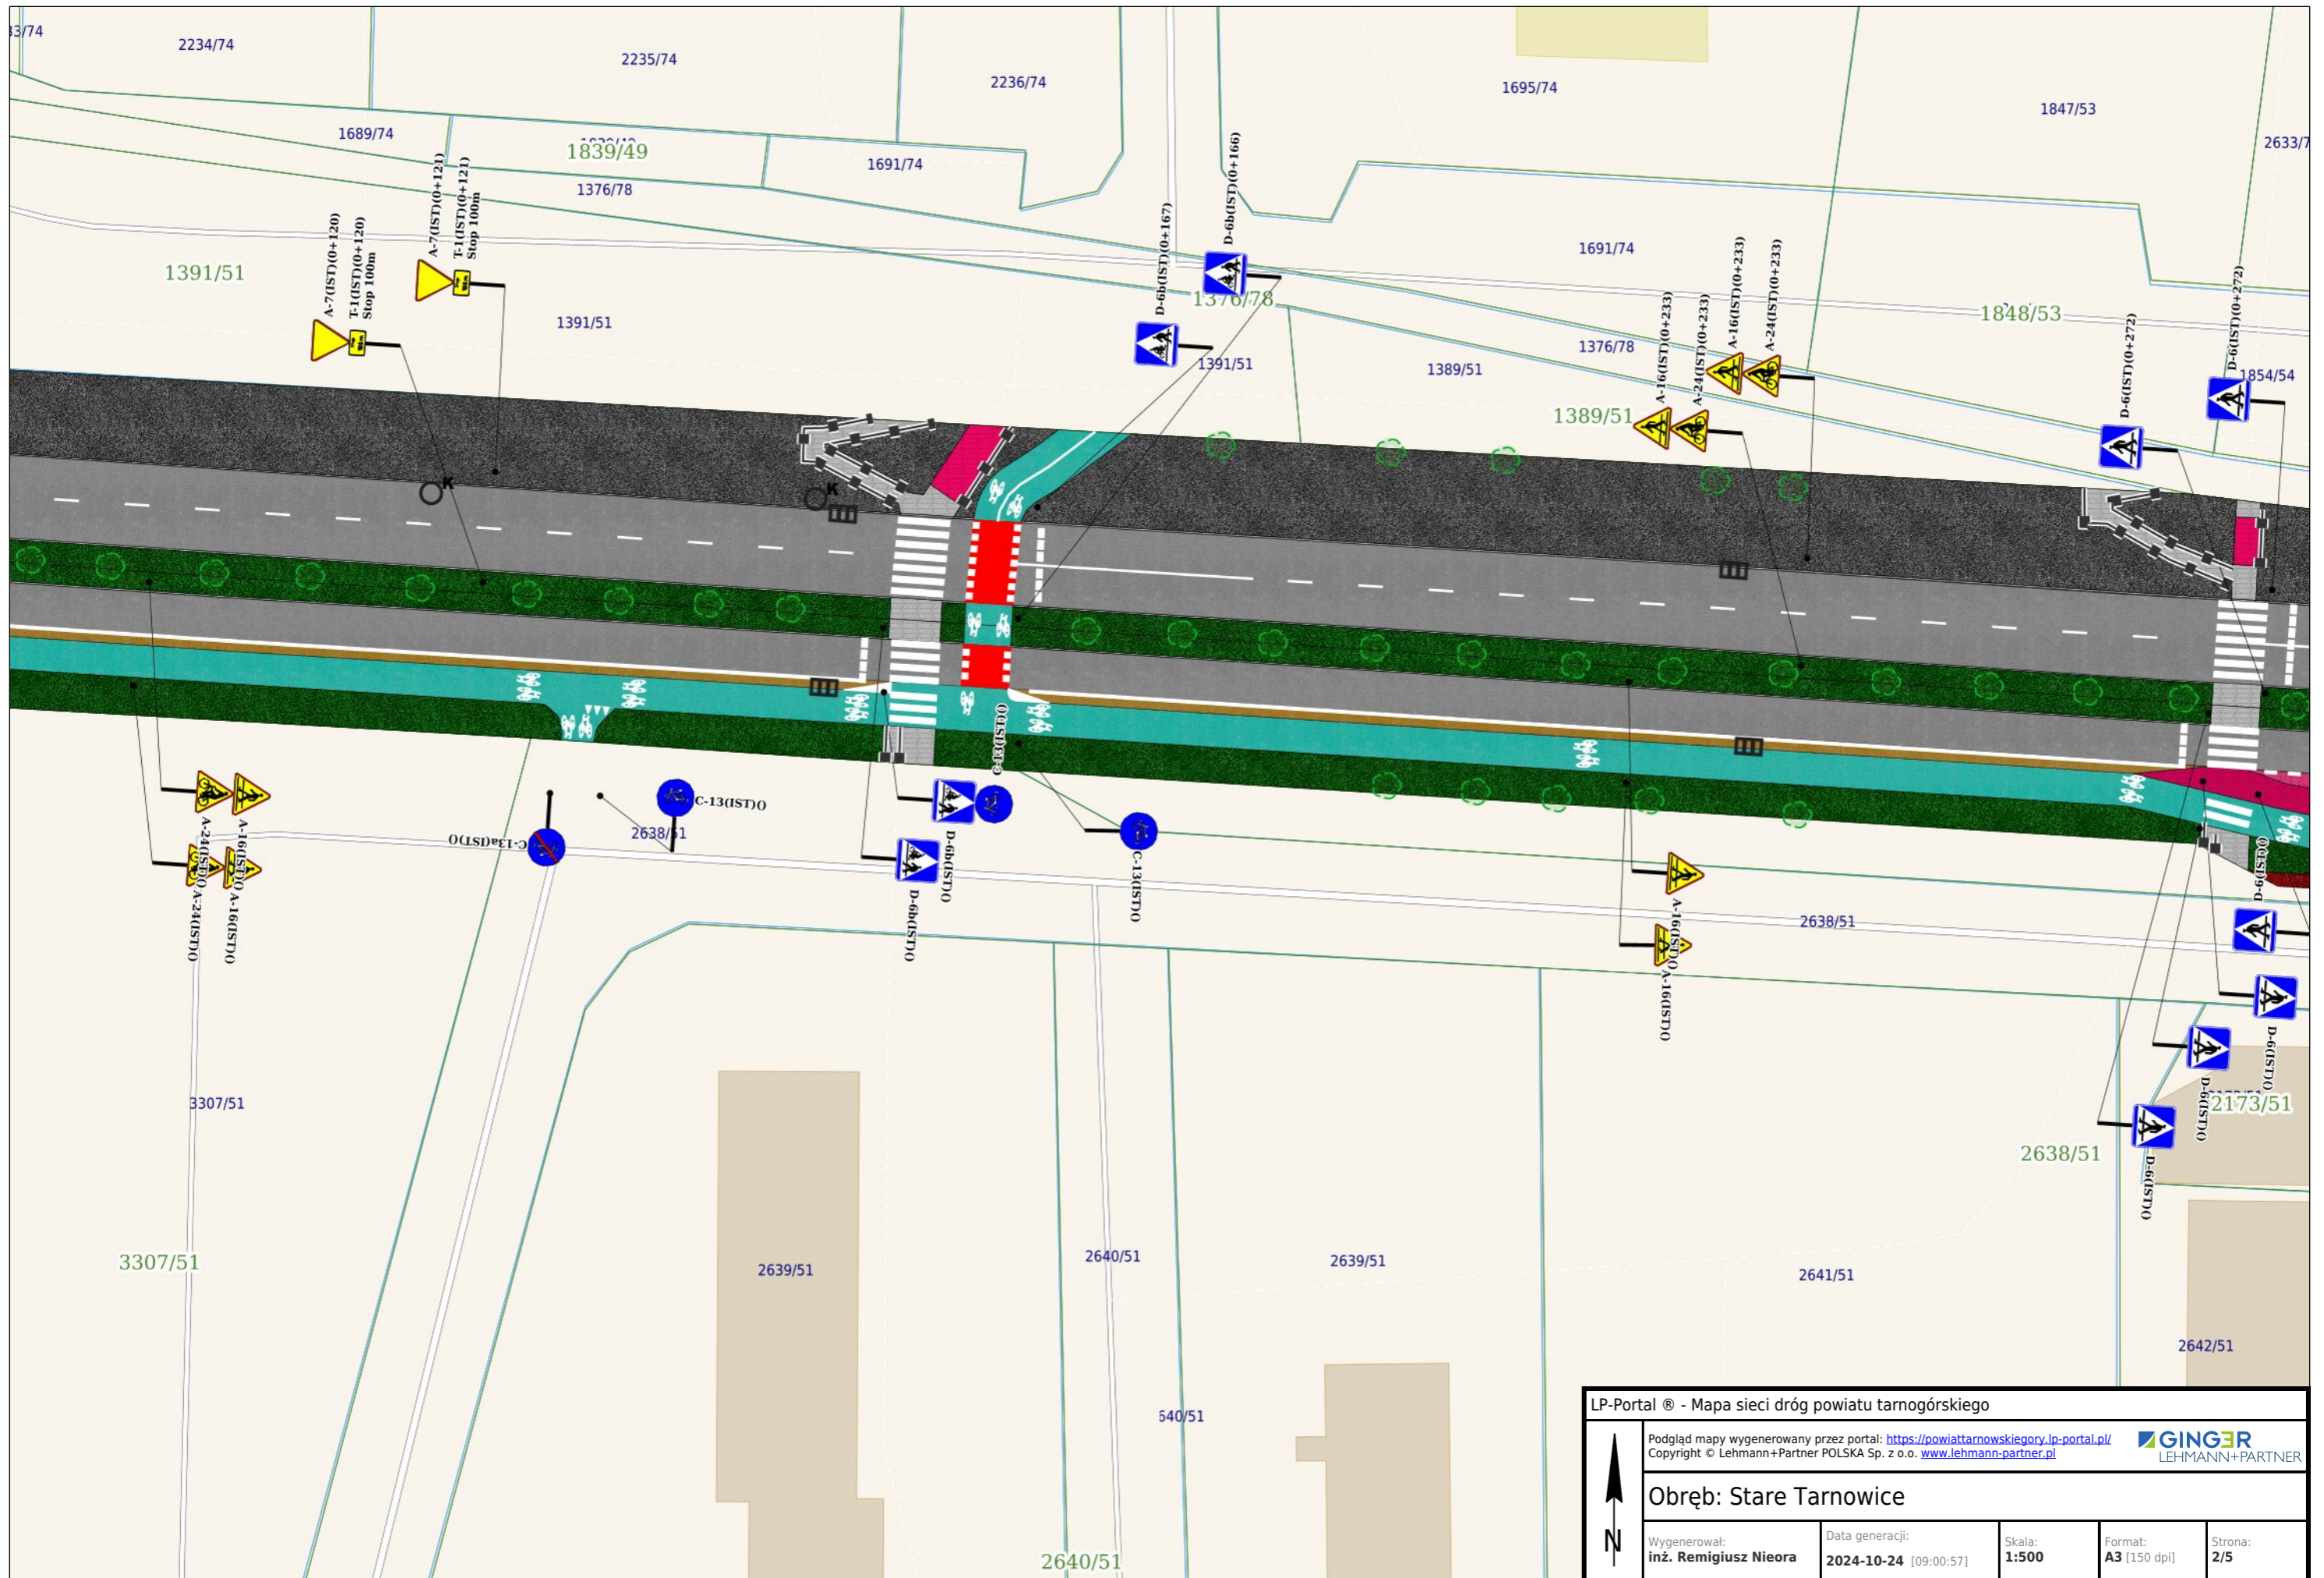

LP-Portal © - Mapa sieci dróg powiatu tarnobrzegskiego

Podgląd mapy wygenerowany przez portal: <https://powiatarnobrzegskiegory.lp-portal.pl/>
 Copyright © Lehmann+Partner POLSKA Sp. z o.o. www.lehmann-partner.pl

GINGER
LEHMANN+PARTNER

Obręb: Stare Tarnowice

Wygenerował: inż. Remigiusz Nieora	Data generacji: 2024-10-24 [09:00:57]	Skala: 1:500	Format: A3 [150 dpi]	Strona: 1/5
--	---	------------------------	--------------------------------	-----------------------

Obręb: Stare Tarnobrzeg

Wygenerował: inż. Remigiusz Nieora	Data generacji: 2024-10-24 [09:00:57]	Skala: 1:500	Format: A3 [150 dpi]	Strona: 2/5
--	---	------------------------	--------------------------------	-----------------------

GINGER
LEHMANN+PARTNER

Obręb: Stare Tarnobrzeg

Wygenerował: inż. Remigiusz Nieora	Data generacji: 2024-10-24 [09:00:57]	Skala: 1:500	Format: A3 [150 dpi]	Strona: 3/5
--	---	------------------------	--------------------------------	-----------------------