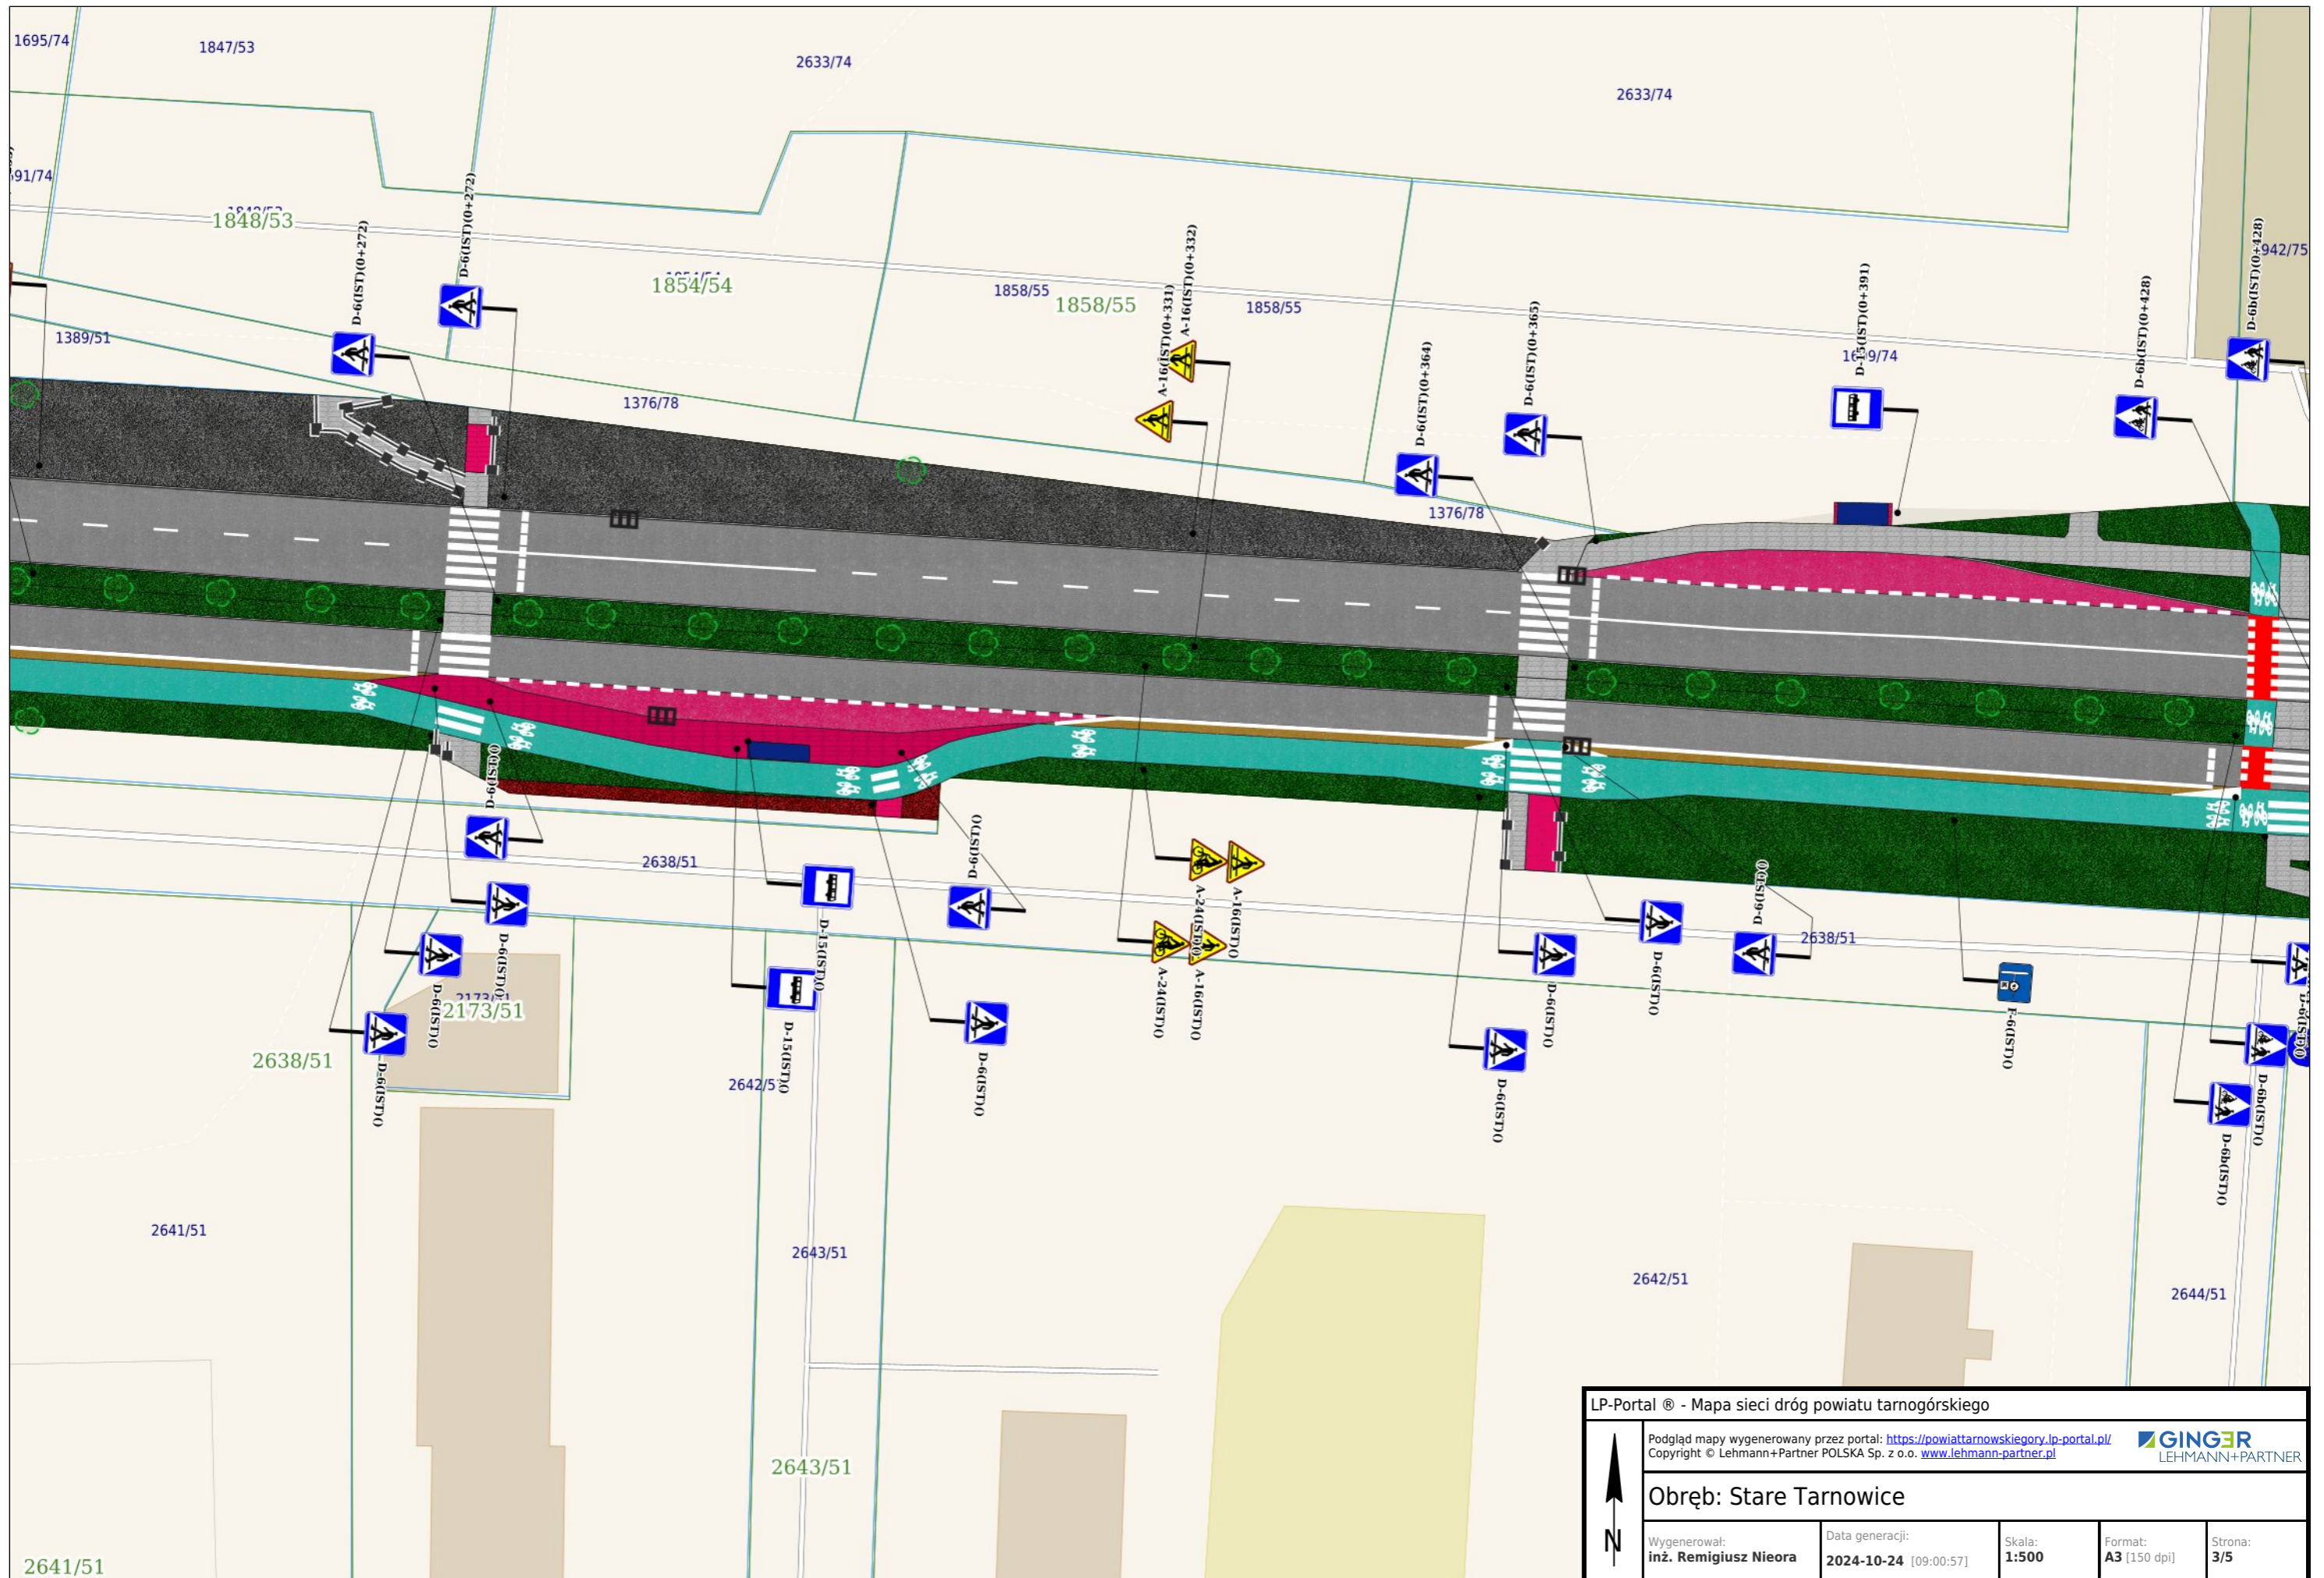

GINGER
LEHMANN+PARTNER

Obręb: Stare Tarnowice

Wygenerował: inż. Remigiusz Nieora	Data generacji: 2024-10-24 [09:00:57]	Skala: 1:500	Format: A3 [150 dpi]	Strona: 1/5
--	---	------------------------	--------------------------------	-----------------------

Obręb: Stare Tarnobrzeg

Wygenerował: inż. Remigiusz Nieora	Data generacji: 2024-10-24 [09:00:57]	Skala: 1:500	Format: A3 [150 dpi]	Strona: 2/5
--	---	------------------------	--------------------------------	-----------------------

GINGER
LEHMANN+PARTNER

Obręb: Stare Tarnobrzeg

Wygenerował: inż. Remigiusz Nieora	Data generacji: 2024-10-24 [09:00:57]	Skala: 1:500	Format: A3 [150 dpi]	Strona: 3/5
--	---	------------------------	--------------------------------	-----------------------

GINGER
LEHMANN+PARTNER

Obręb: Stare Tarnowice, Tarnowskie Góry

Wygenerował: inż. Remigiusz Nieora	Data generacji: 2024-10-24 [09:00:57]	Skala: 1:500	Format: A3 [150 dpi]	Strona: 5/5
--	--	------------------------	--------------------------------	-----------------------