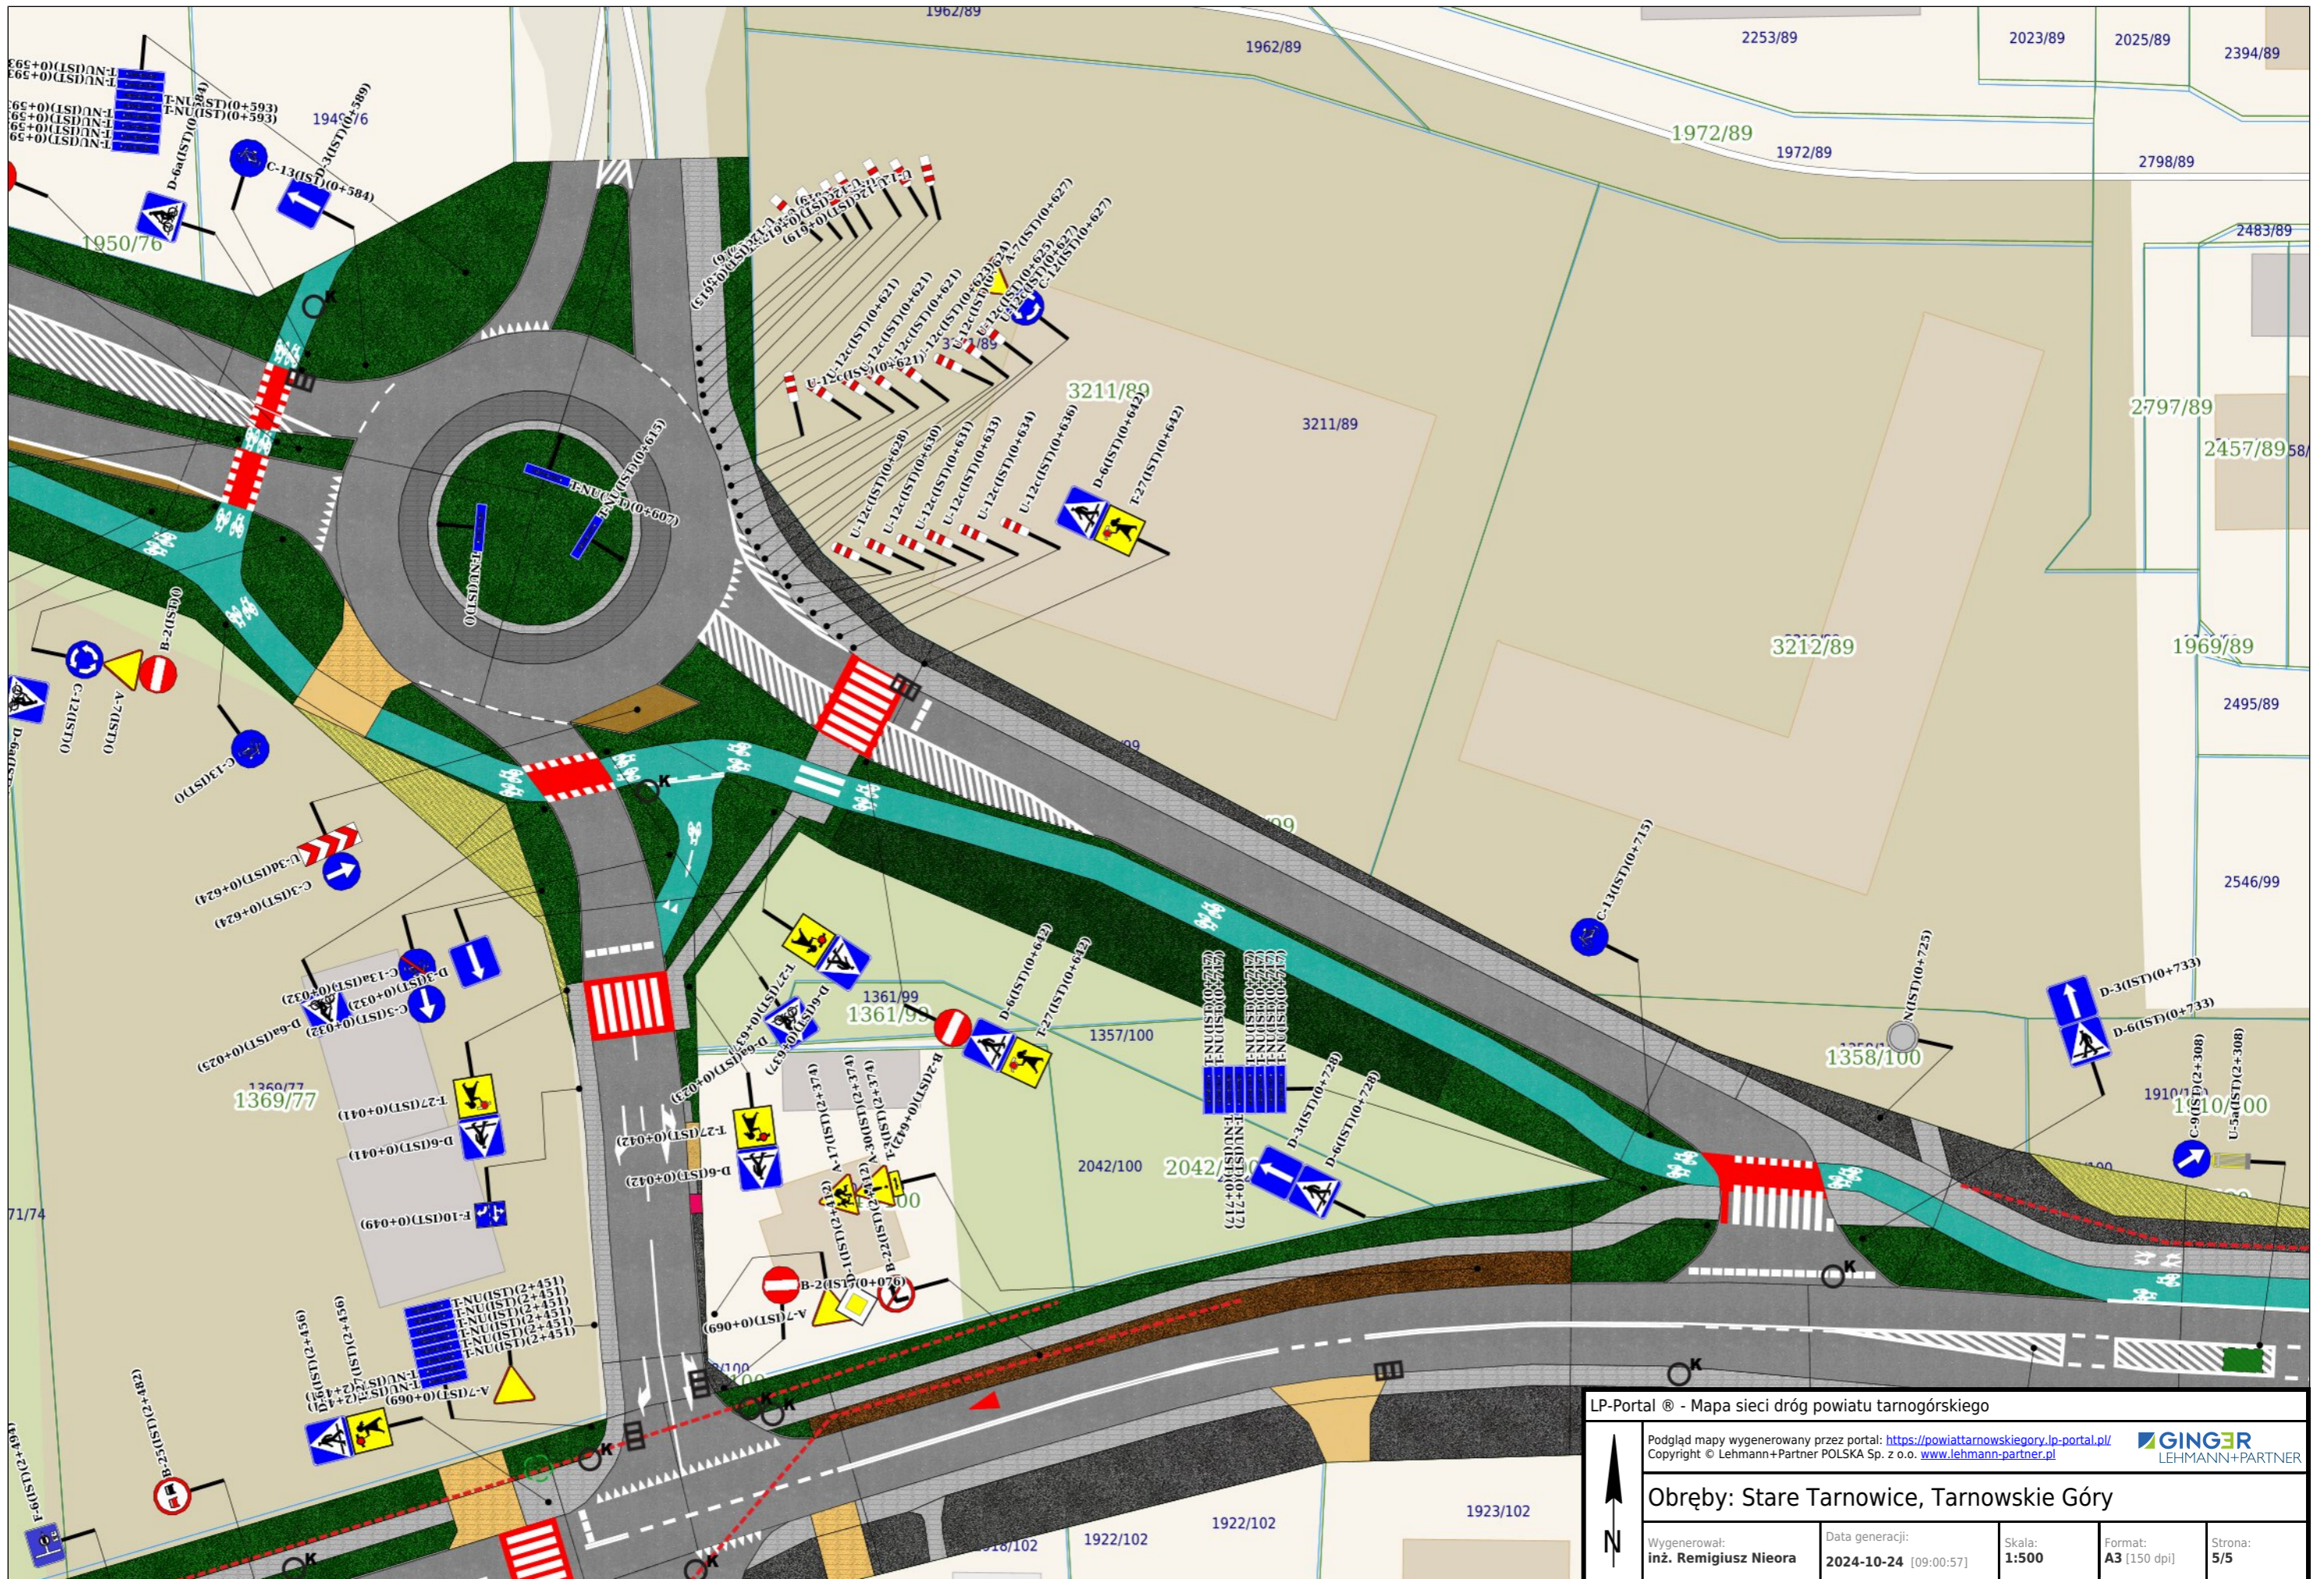

GINGER
LEHMANN+PARTNER

Obręb: Stare Tarnobrzeg

Wygenerował: inż. Remigiusz Nieora	Data generacji: 2024-10-24 [09:00:57]	Skala: 1:500	Format: A3 [150 dpi]	Strona: 3/5
--	---	------------------------	--------------------------------	-----------------------

GINGER
LEHMANN+PARTNER

Obręb: Stare Tarnowice, Tarnowskie Góry

Wygenerował: inż. Remigiusz Nieora	Data generacji: 2024-10-24 [09:00:57]	Skala: 1:500	Format: A3 [150 dpi]	Strona: 5/5
--	--	------------------------	--------------------------------	-----------------------