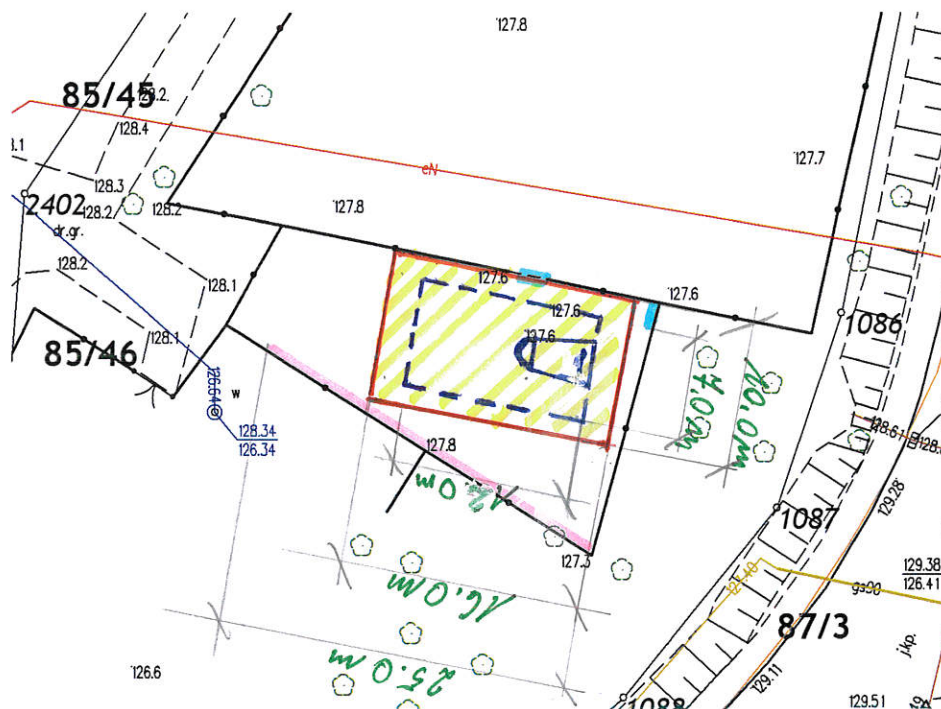

Województwo: warmińsko-mazurskie

Powiat: olsztyński

Jednostka ewidencyjna: m_Barczewo

Obręb: 2

Wrys z mapy

Skala 1:500

Miniboisko do koszykówki na placu zabaw przy ul. Lipowej w Barczewie

Obszar nawierzchni poliuretanowej 10mx16m

Piłkochwyt długości 25m i wys. 4m.

Branki wejściowe szt.2 wys.1,5m i szer. 1m.

Cel wydruku: 1111

Sporządził(a): MIASTO GMINA BARCZEWO Tomasz Michałowski, dnia: 15.01.2021 r.