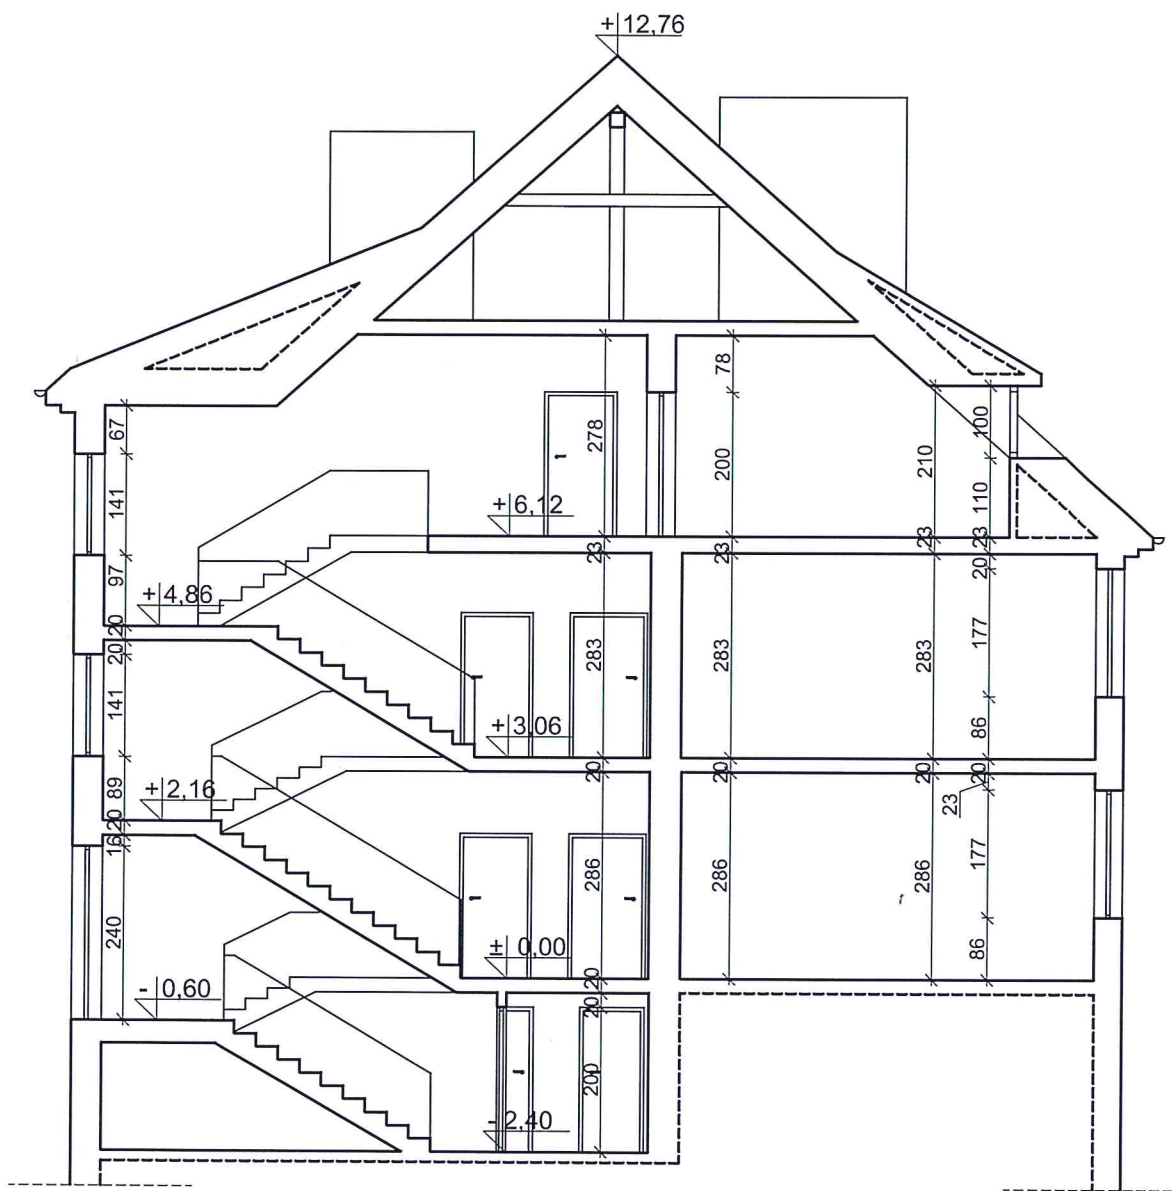

STUDIO EKA

Pracownia Projektowa arch. Ewy Kineckiej
51-691 Wrocław, ul. Godebskiego 1B, tel: 372 99 81

INWENTARYZACJA OBIEKTÓW GARNIZONU ŚWIĘTOSZÓW

RYS. NR
6

PRZEKRÓJ A-A

11.2010

SKALA 1:100

KOMPLEKS	7785		
OBIEKT	5/7785 KOSZAROWY		
PROJEKTANT ARCH.	NR UPRAWNIENI	BRANŻA	PODPIS
mgr inż.arch. EWA KINECKA	ST-17/87	ARCHITEKTURA	