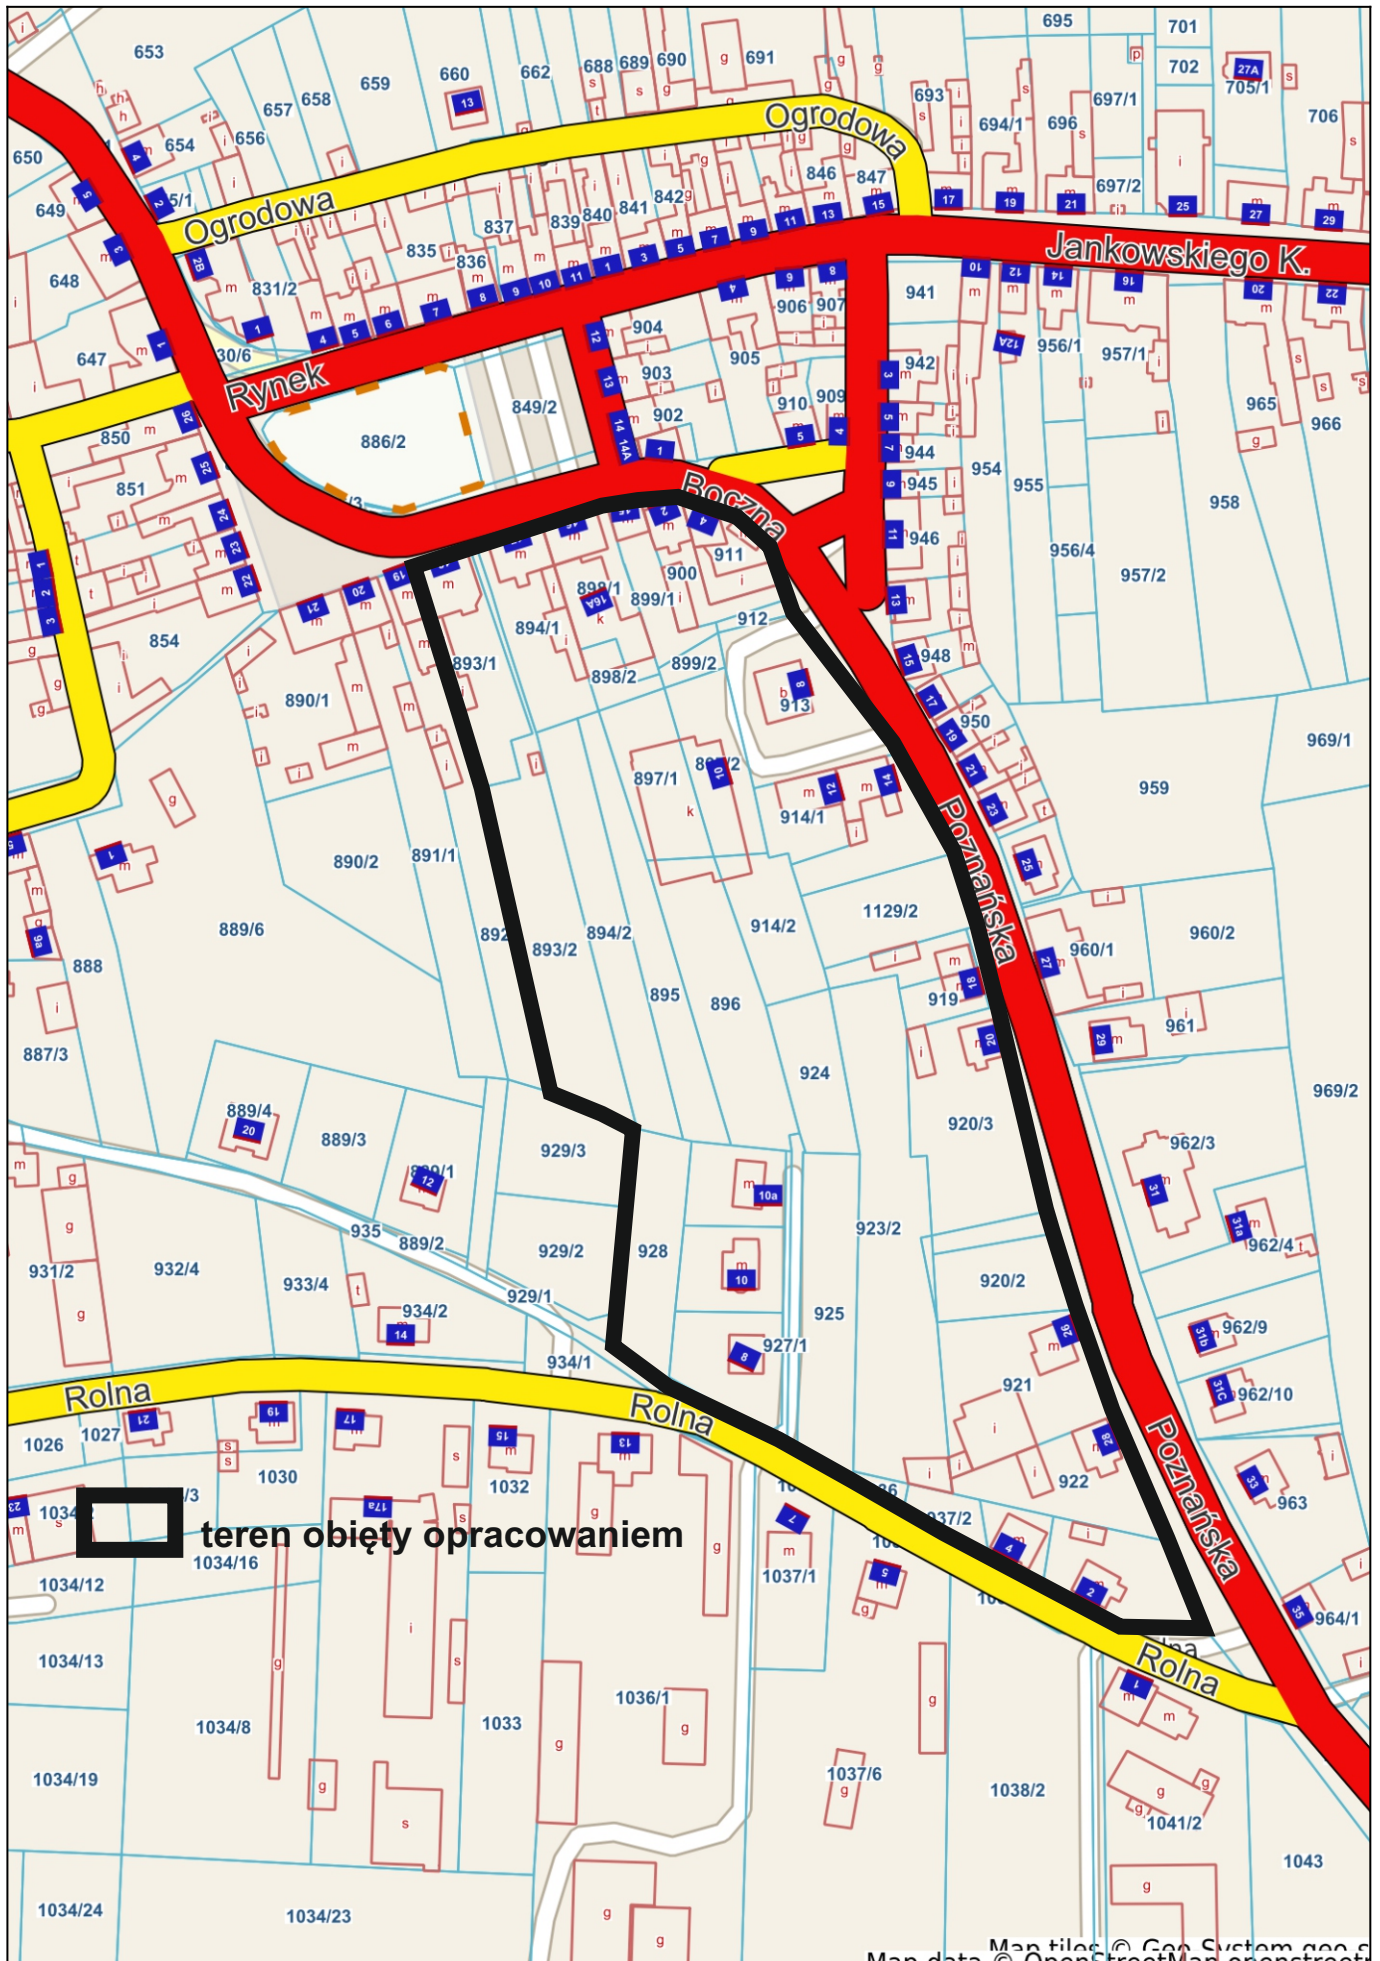

# Margonin - System Informacji Przestrzennej

skala 1 : 2000

Map data © OpenStreetMap contributors