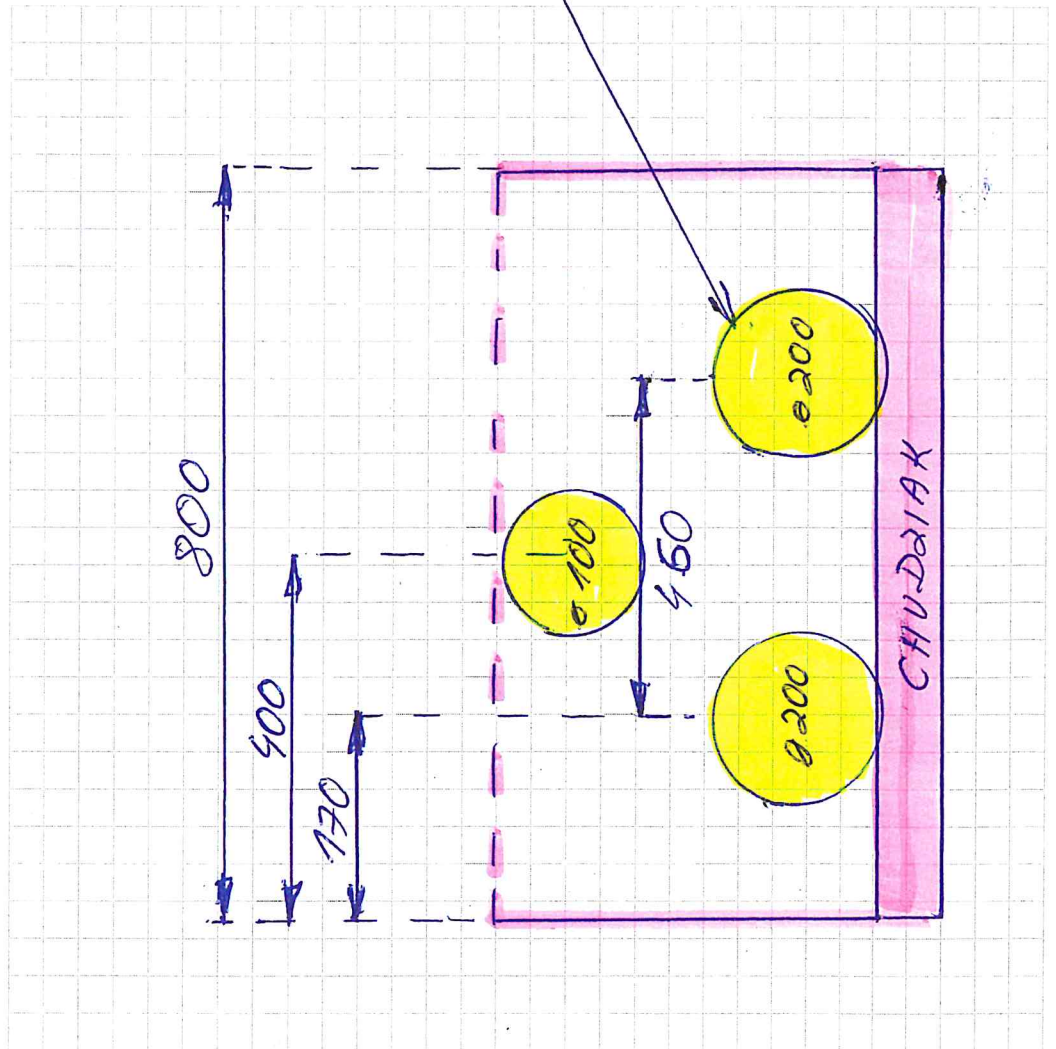

14. XII 2018

RURA  
STACJONA  
Ø200

INFOLINIA: 801 011 225

WWW.KOSPEL.PL

INFO@KOSPEL.PL

aquatherm-Polska