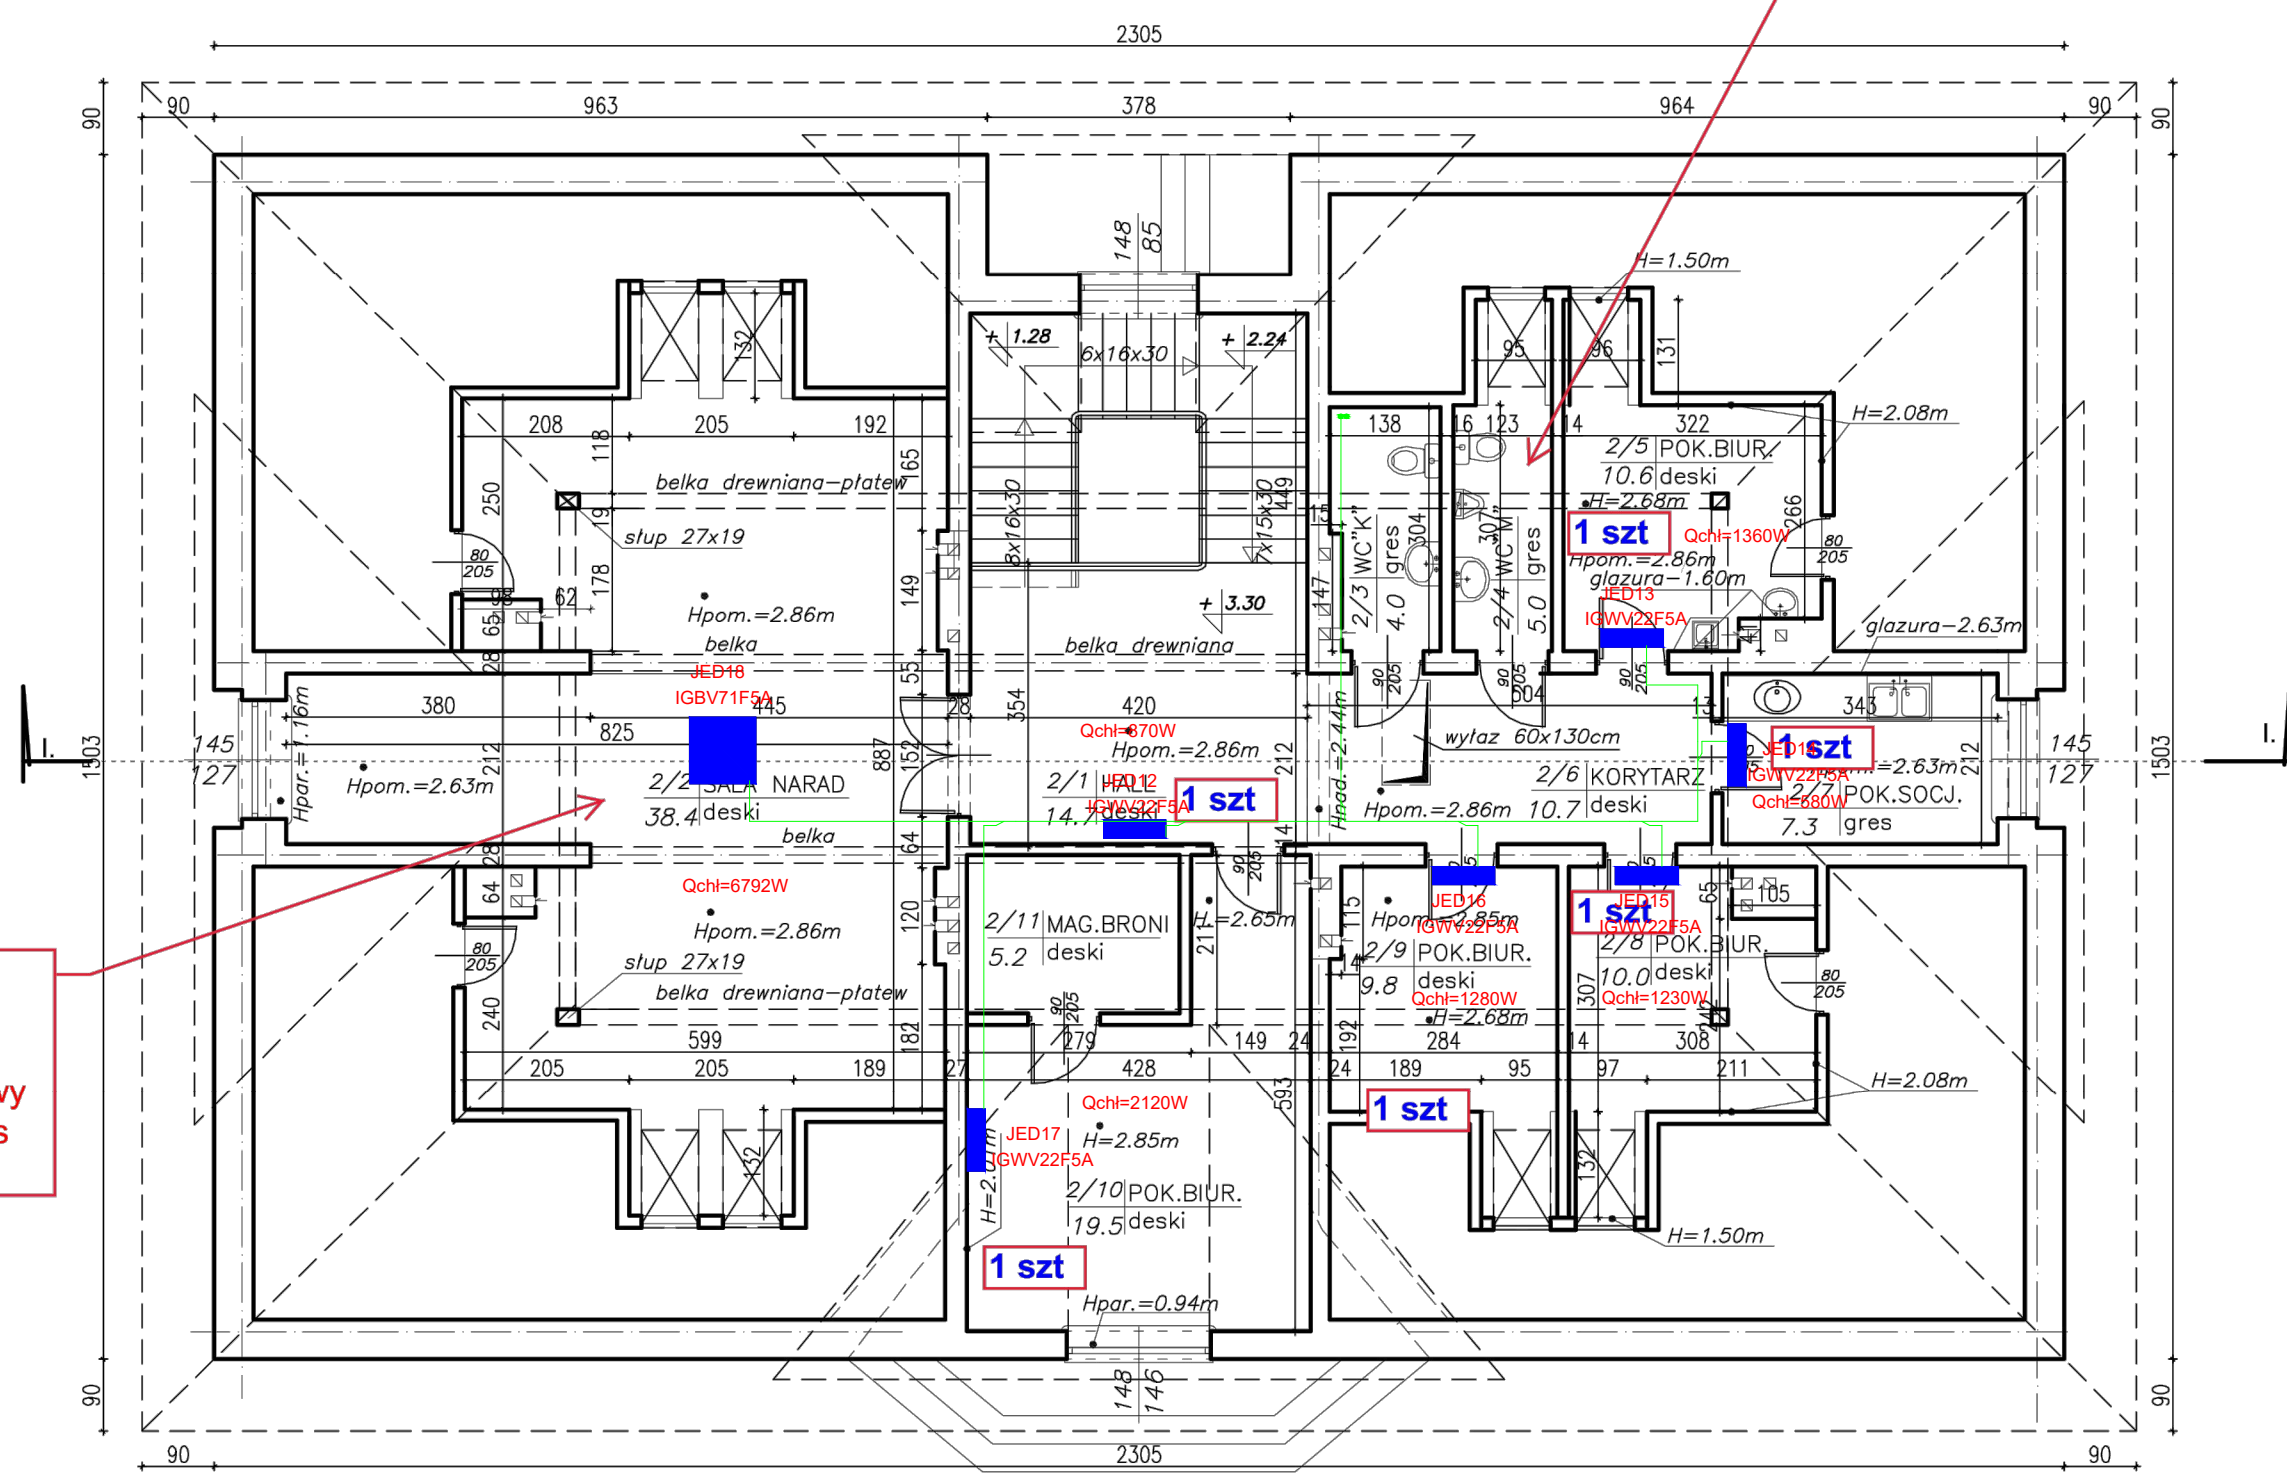

klimatyzator kasetonowy - niesprawny - wymiana na nowy klimatyzator plus nowa instalacja

toalety - bez klimatyzatora

RZUT PODDASZA skala 1:100