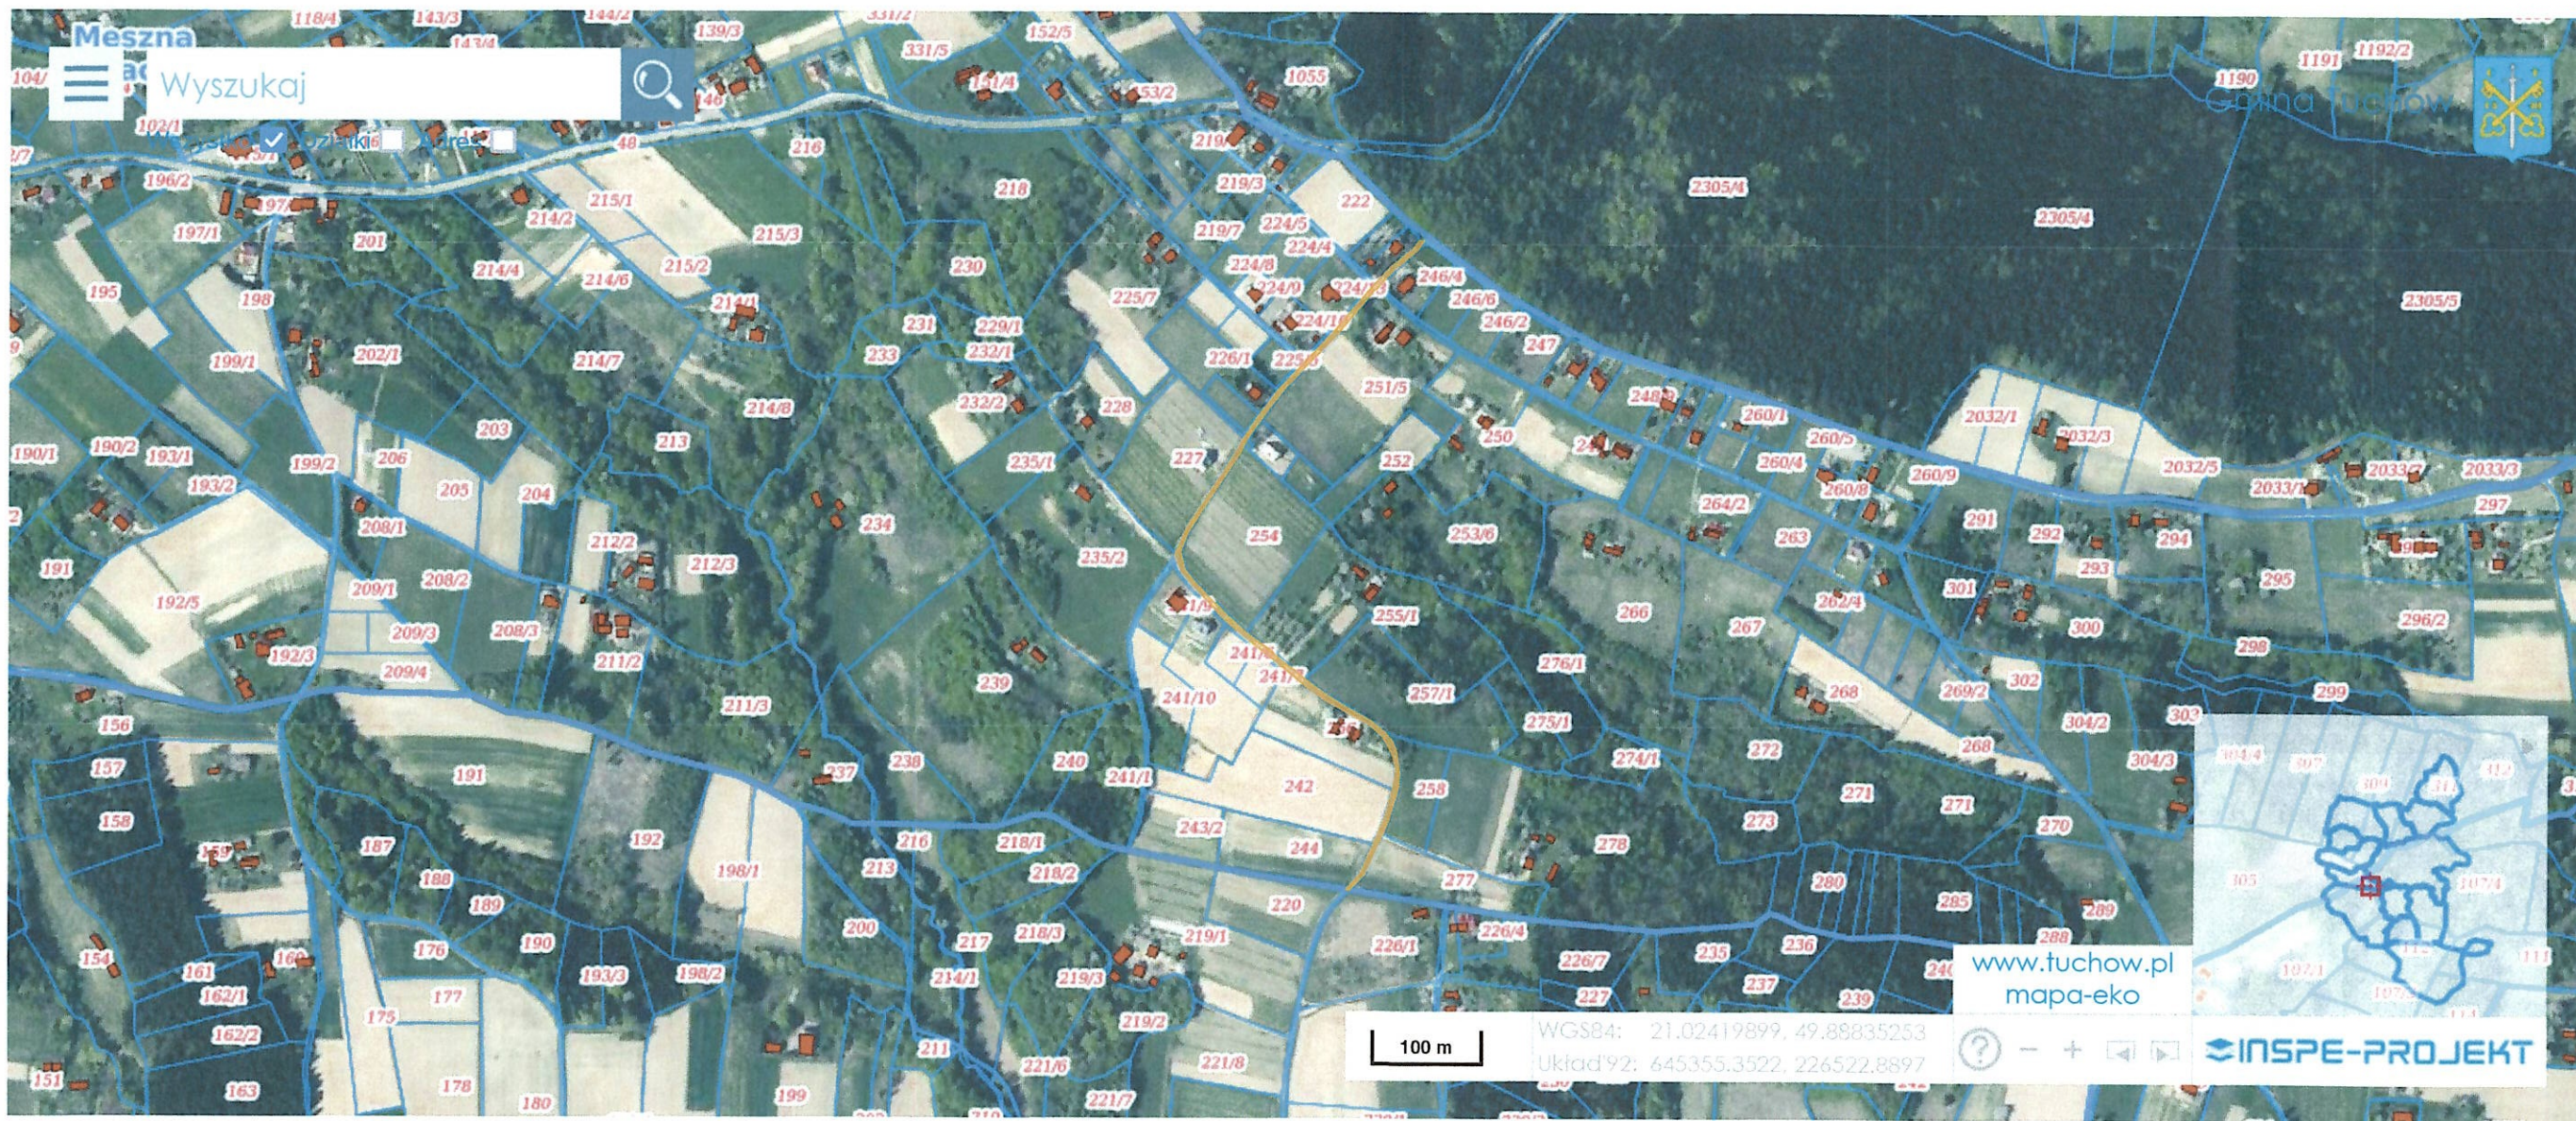

 drogi lasu
data 16/

droga łącząca ze Stalaniem
ok. 112/1, 112/2

droga Mieszna Opachna
nr. 245

drope Mieszko Opache me średnie
dz. 157