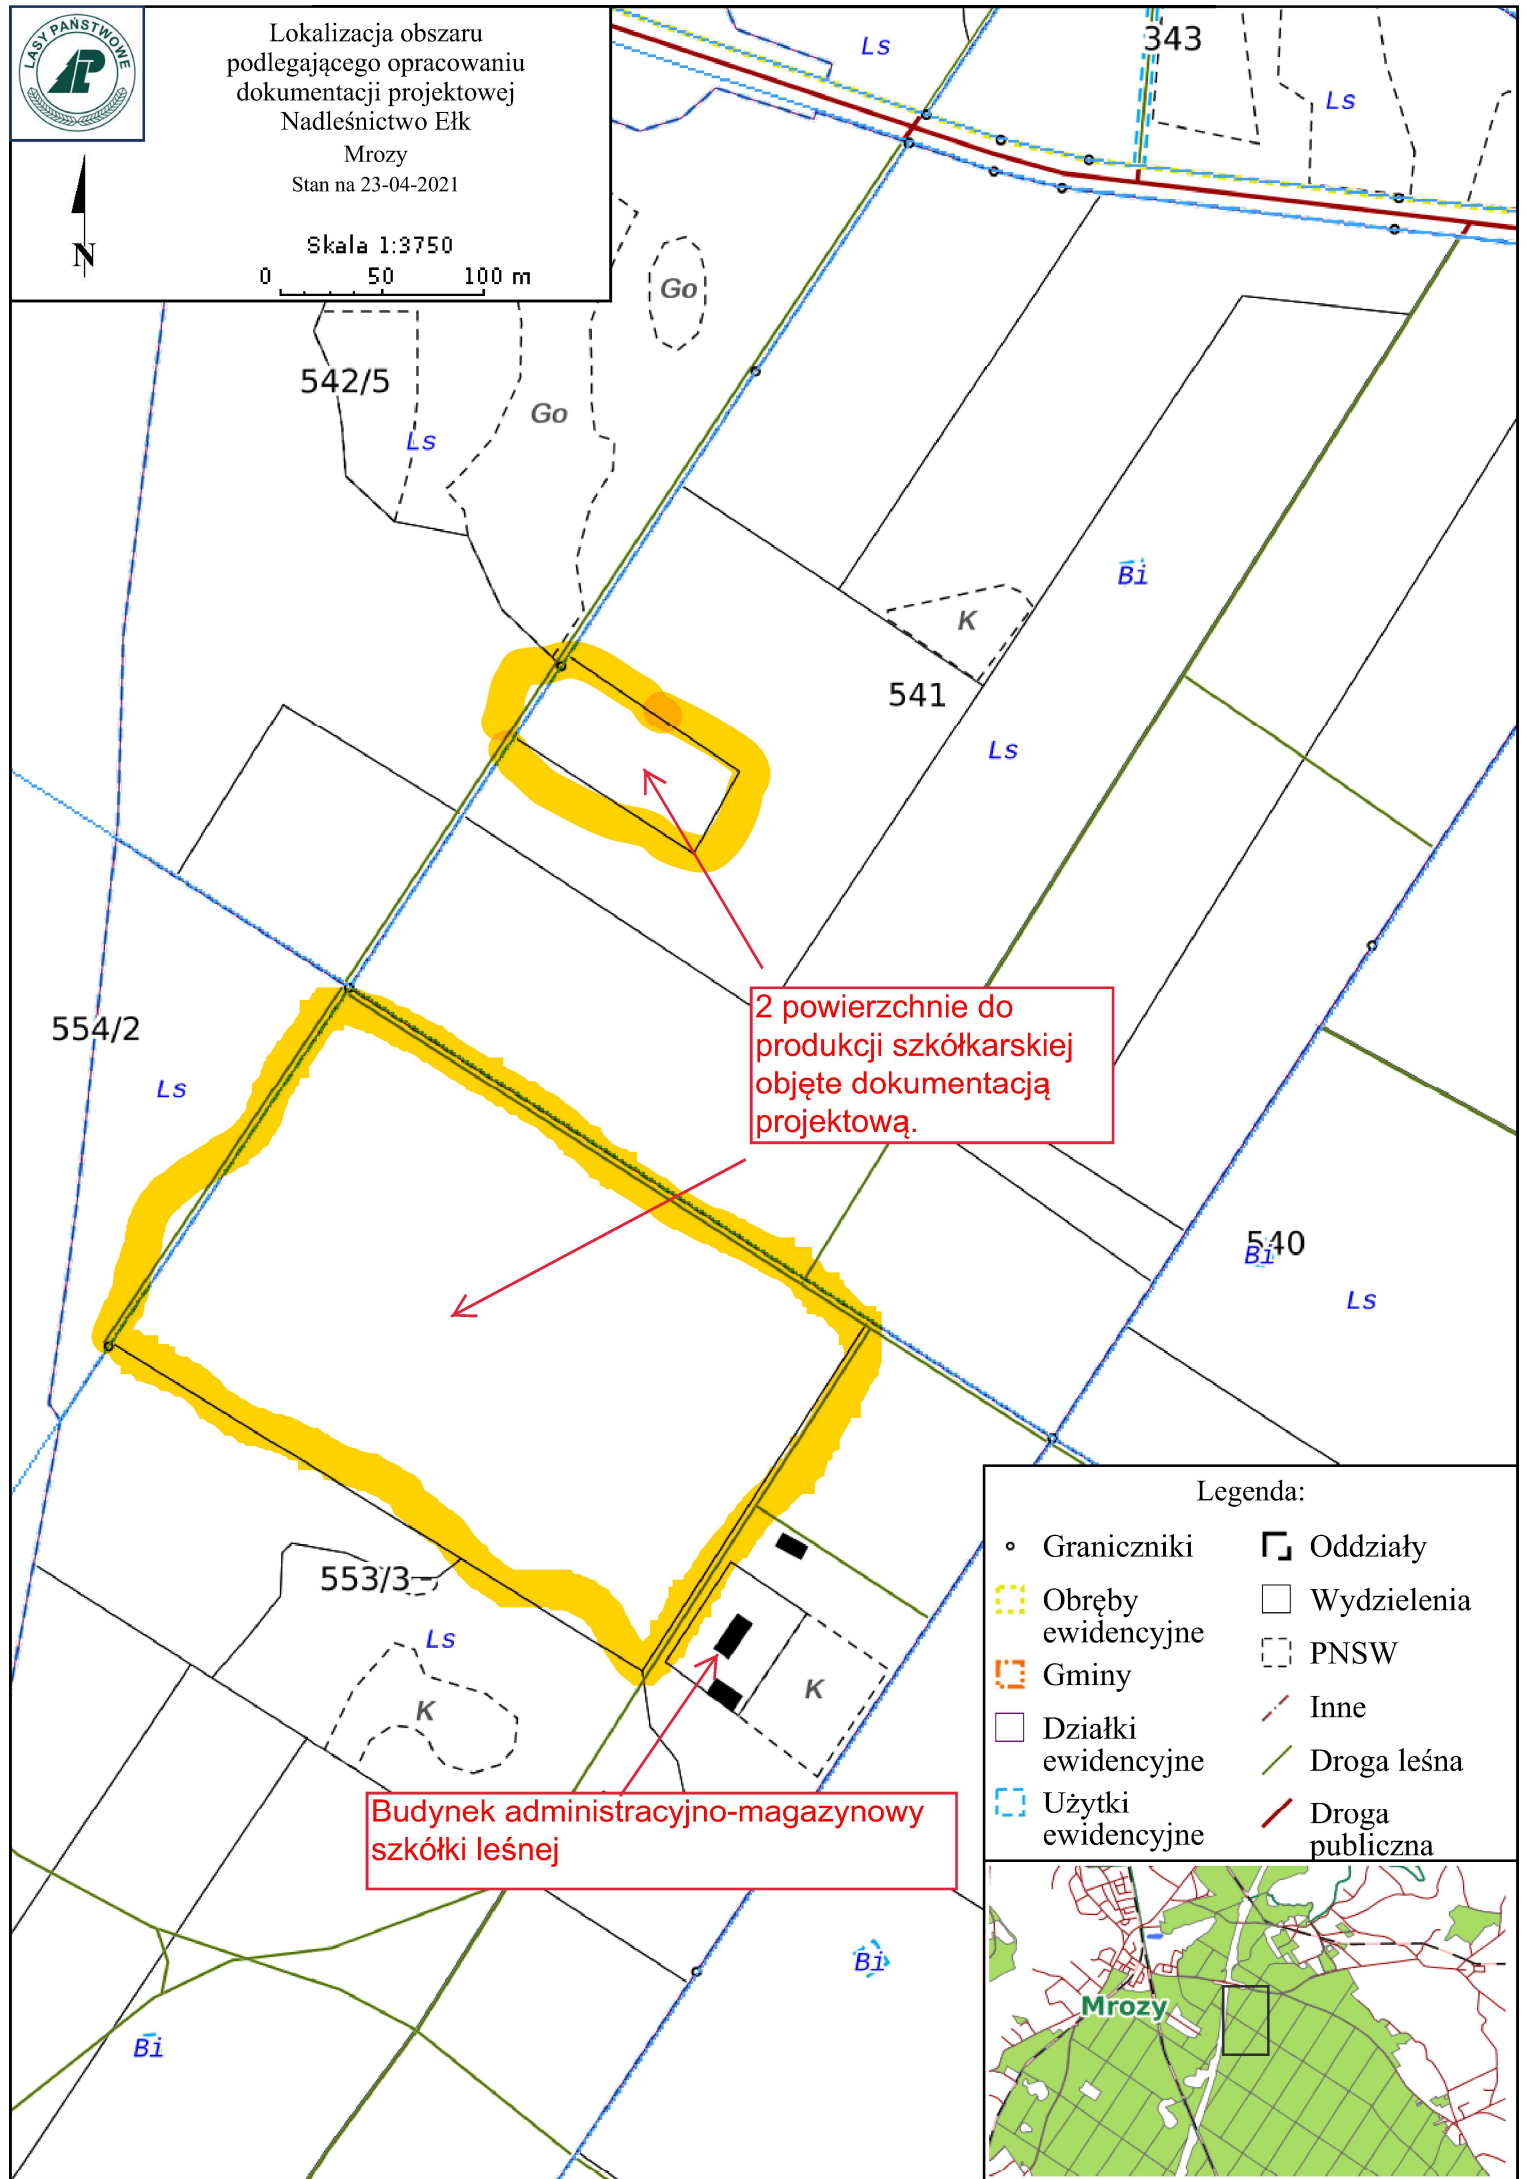

Lokalizacja obszaru
podlegającego opracowaniu
dokumentacji projektowej
Nadleśnictwo Ełk
Mrozy
Stan na 23-04-2021

Skala 1:3750

2 powierzchnie do
produkcji szkółkarskiej
objęte dokumentacją
projektową.

Budynek administracyjno-magazynowy
szkółki leśnej

Legenda:

- | | |
|-----------------------|-------------------|
| ◦ Graniczniki | ▣ Oddziały |
| ▤ Obręby ewidencyjne | □ Wydzielienia |
| ▨ Gminy | ▤ PNSW |
| ▭ Działki ewidencyjne | — Inne |
| ▤ Użytki ewidencyjne | — Droga leśna |
| | — Droga publiczna |