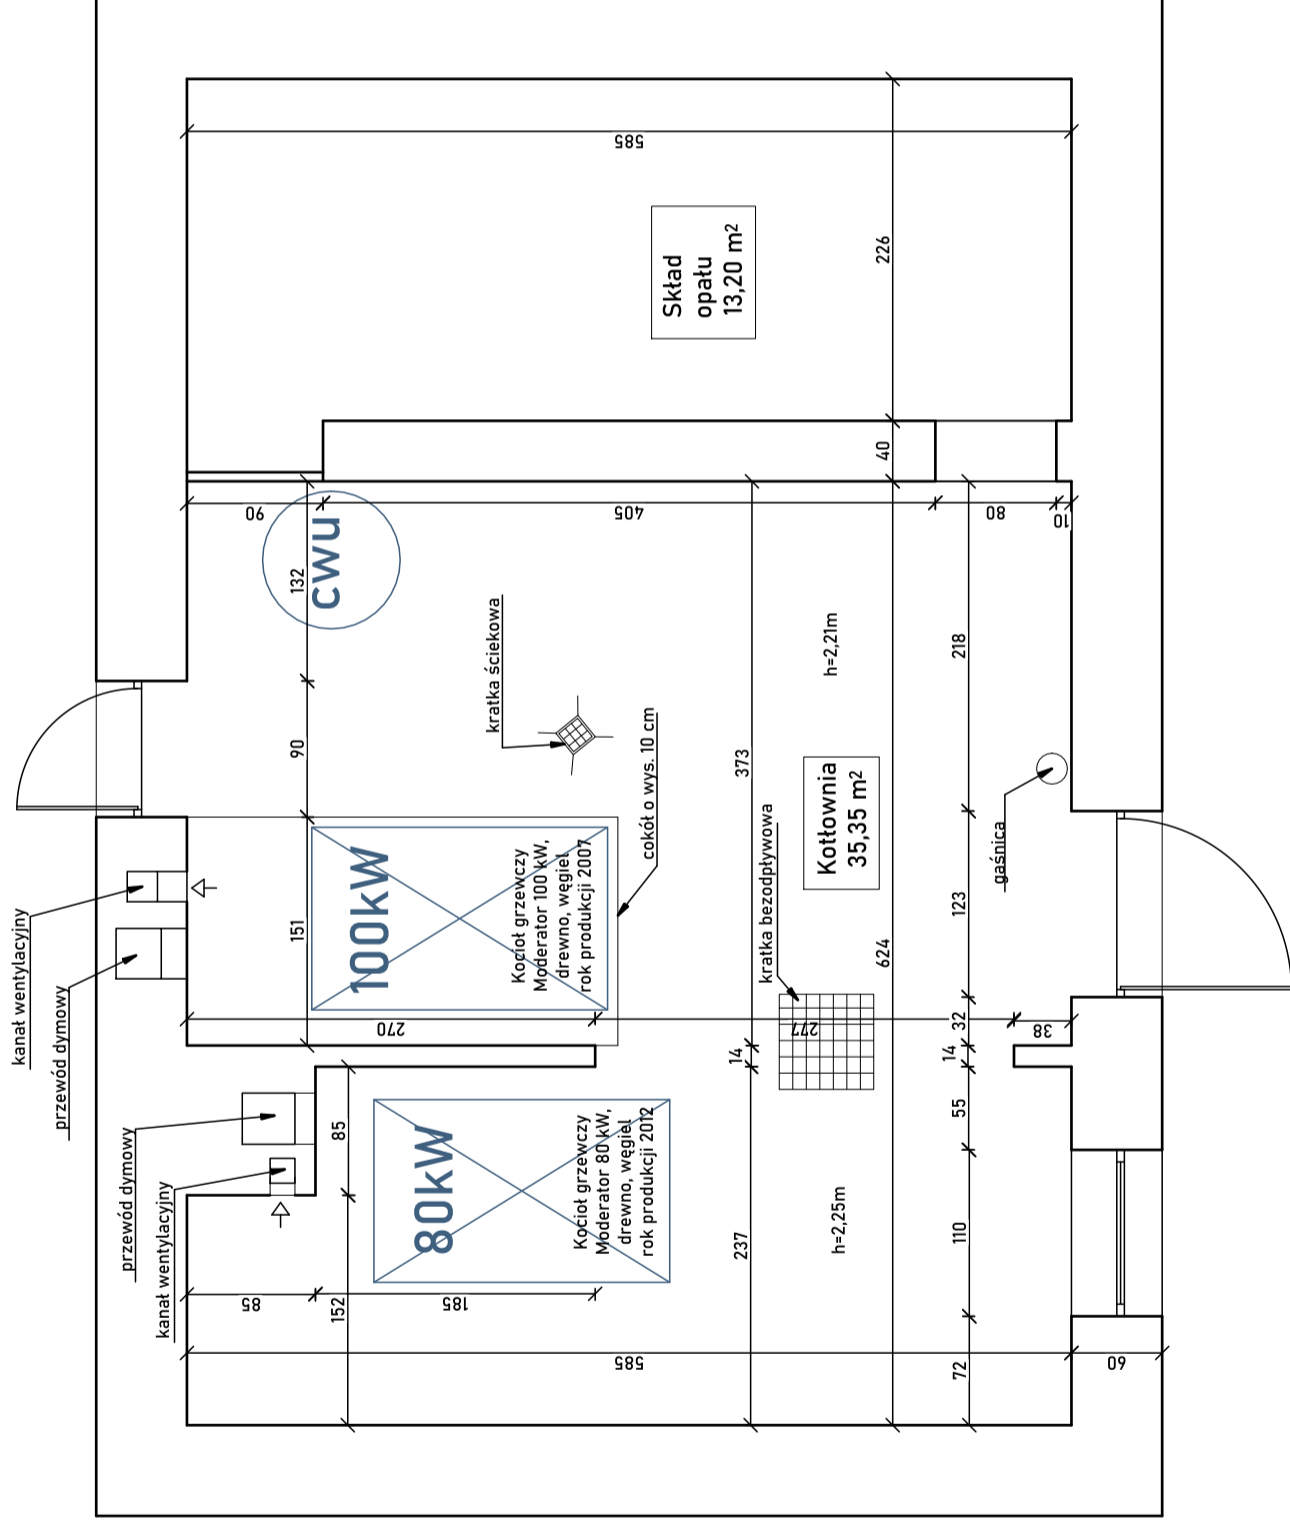

# Inwentaryzacja - kotłownia

SKALA 1:50

PRACOWNIA **DECA DA** PROJEKTOWA

inż. Jędrzej Myszkowski tel. 609 511 559 Biuro: Kościelna ul. Wodna 14	
TEMAT:	PROJEKT WYKONAWCZY
LOKALIZACJA:	Wymiana istniejącego źródła ciepła na kocioł na paliwo stałe - pellet
OPRACOWAŁ:	inż. Jędrzej Myszkowski
NR UPRAWNIENI:	POM/0040/P005/07
PODPIS:	
SKALA:	1:50
DATA:	LUTY 2020
NAZWA RYSUNKU:	Inwentaryzacja - kotłownia
RYS NR	1