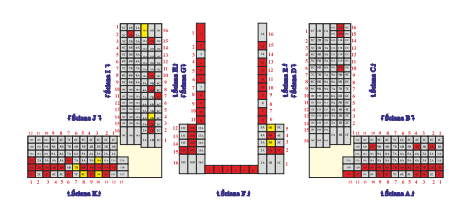

# CMENTARZ KOMUNALNY W ŚWINOUJŚCIU

KOLUMBARIUM

Legenda:

- grób ziemny	① - administracja
- grobowiec	② - kwiatarnia
- grób dziecięcy	③ - pomieszczenia gospodarcze
- rezerwacja	④ - Kaplica
- urna	● - istniejąca zielen
- kolumbarium	● - pień
- pobór wody	● - studzienka kanalizacyjna
- pomnik ks. Jerzego Popiełuszki	~ - skarpa
- pomnik ofiar Katynia	⊛ - latarnia
- pomnik żołnierzy zmarłych w sowieckich łagrach	⊞ - skrzynka elektryczna
- pomnik żołnierzy radzieckich	H - 1m
	— 10m