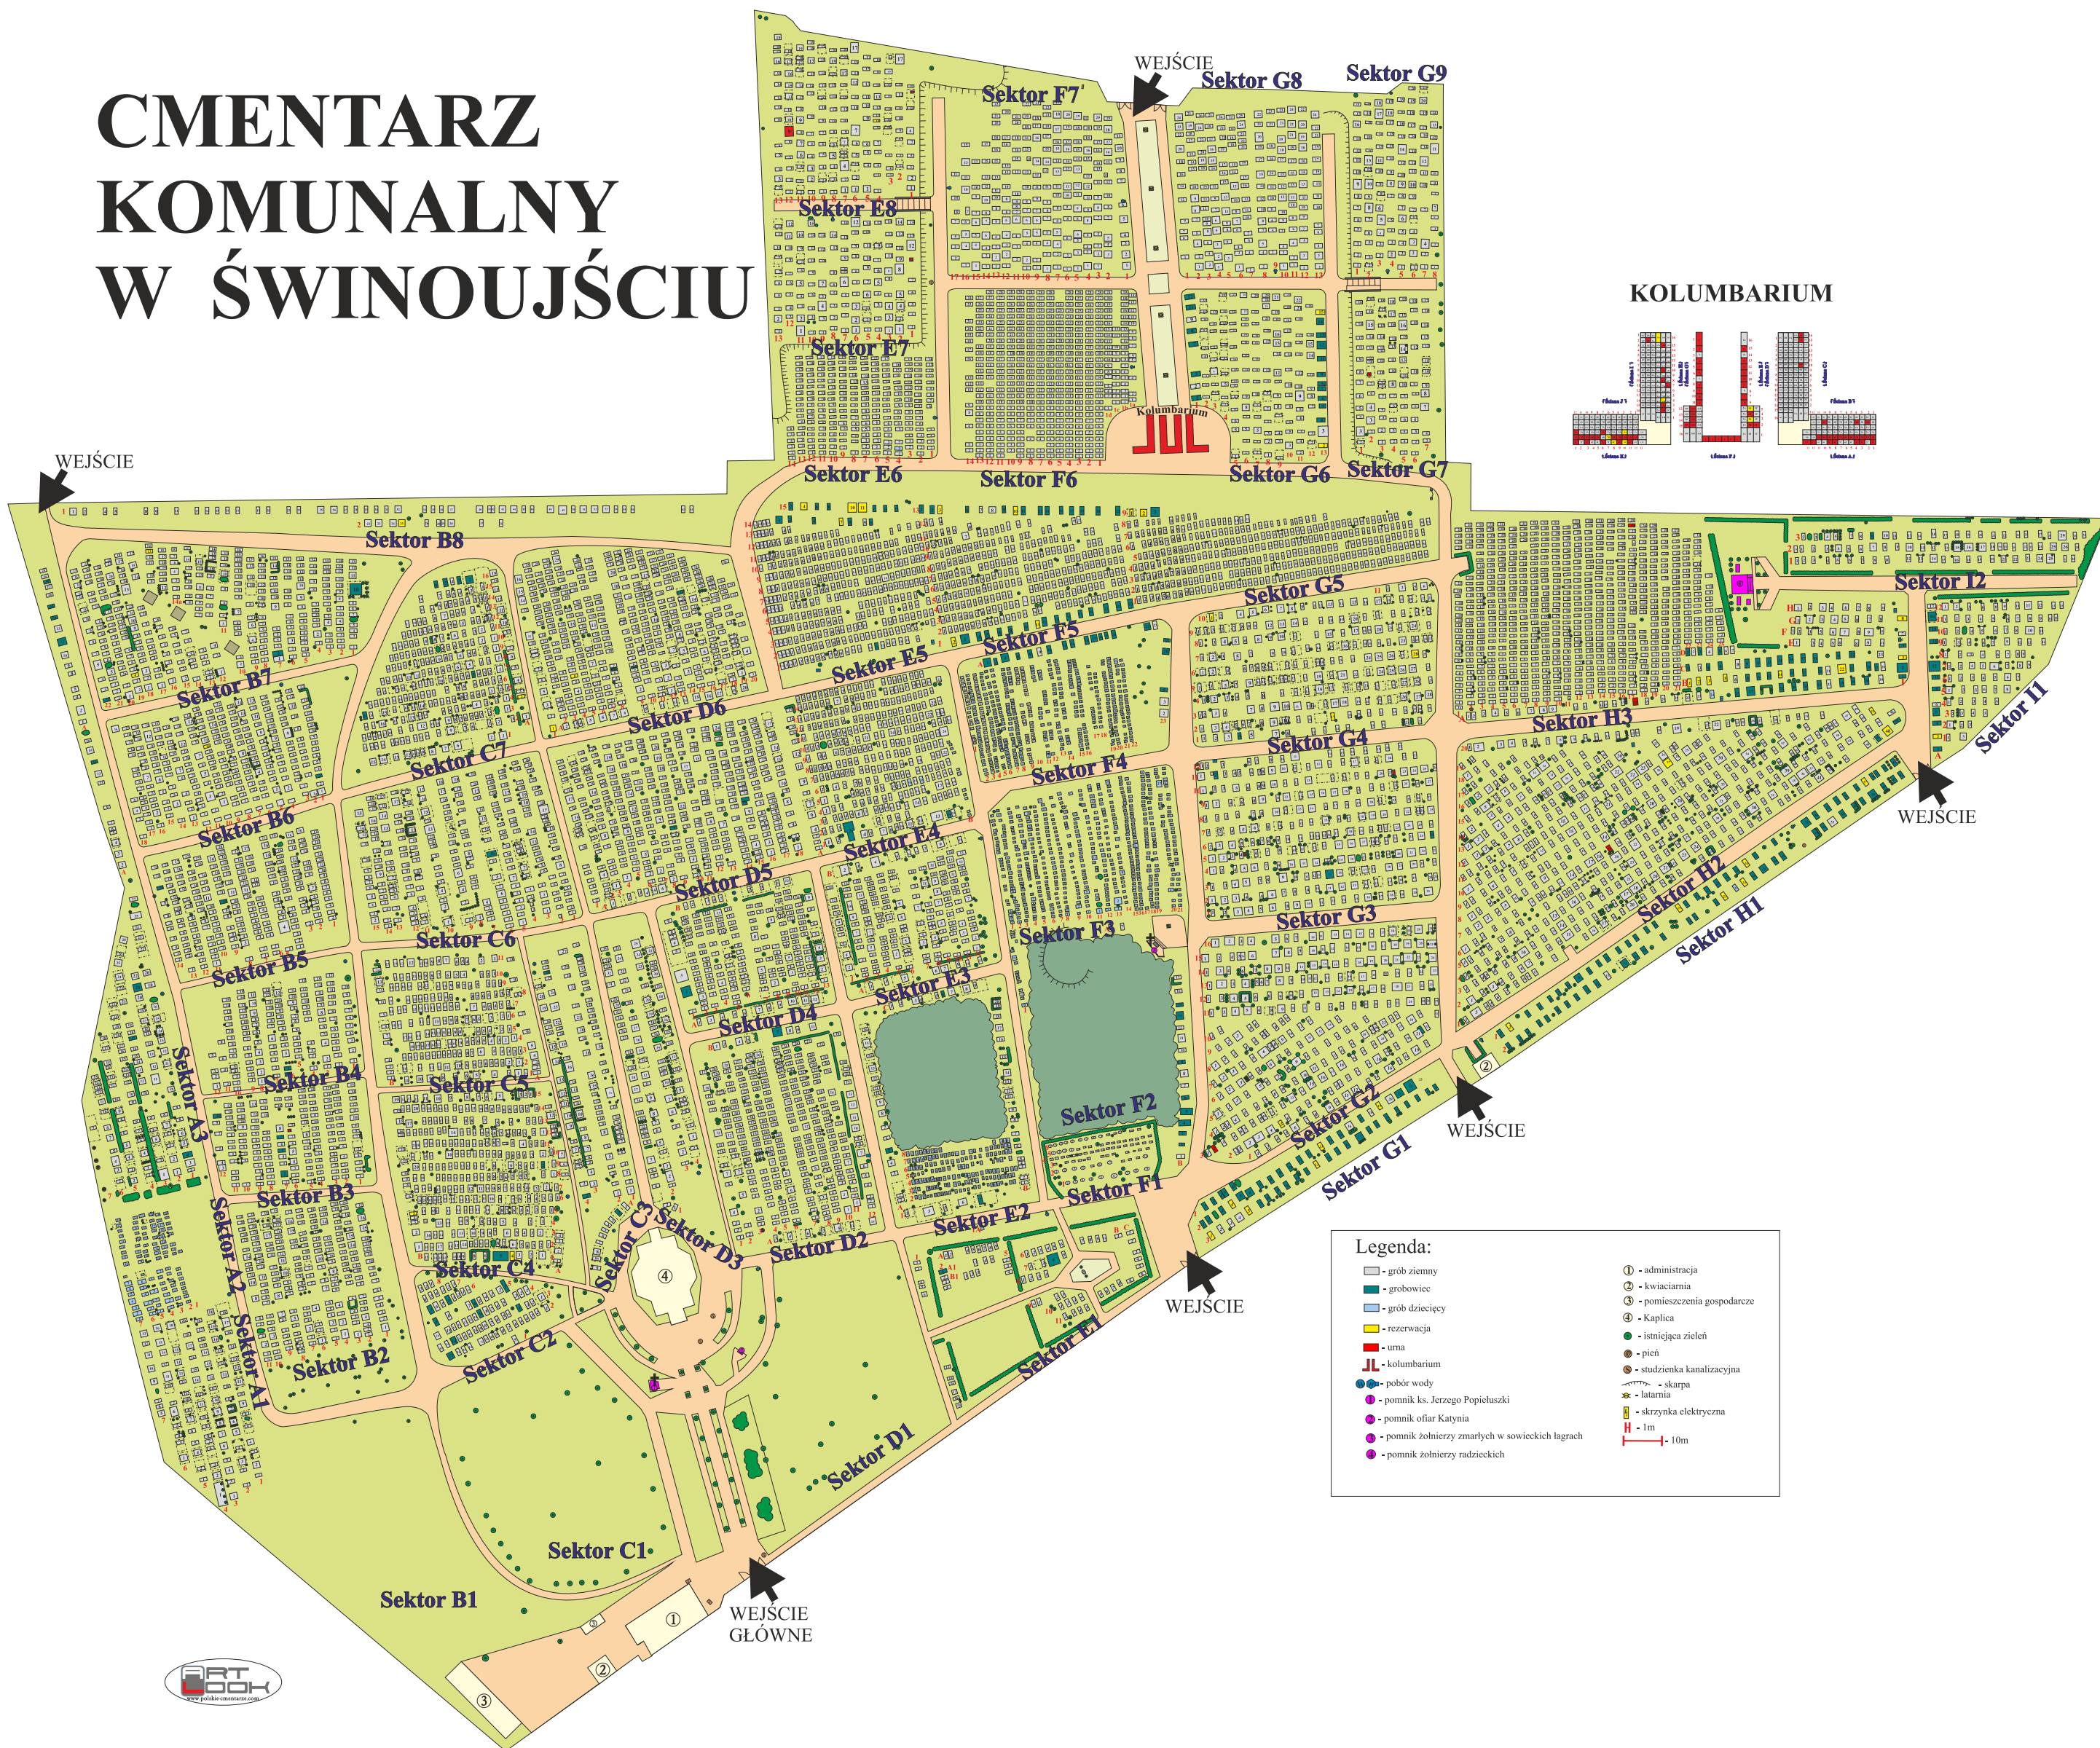

# CMENTARZ KOMUNALNY W ŚWINOUJŚCIU

KOLUMBARIUM

Legenda:

- grób ziemny	① - administracja
- grobowiec	② - kwiatarnia
- grób dziecięcy	③ - pomieszczenia gospodarcze
- rezerwacja	④ - Kaplica
- urna	● - istniejąca zielen
- kolumbarium	● - pień
- pobór wody	● - studzienka kanalizacyjna
- pomnik ks. Jerzego Popiełuszki	~ - skarpa
- pomnik ofiar Katynia	⊛ - latarnia
- pomnik żołnierzy zmarłych w sowieckich łagrach	⊞ - skrzynka elektryczna
- pomnik żołnierzy radzieckich	H - 1m
	— 10m