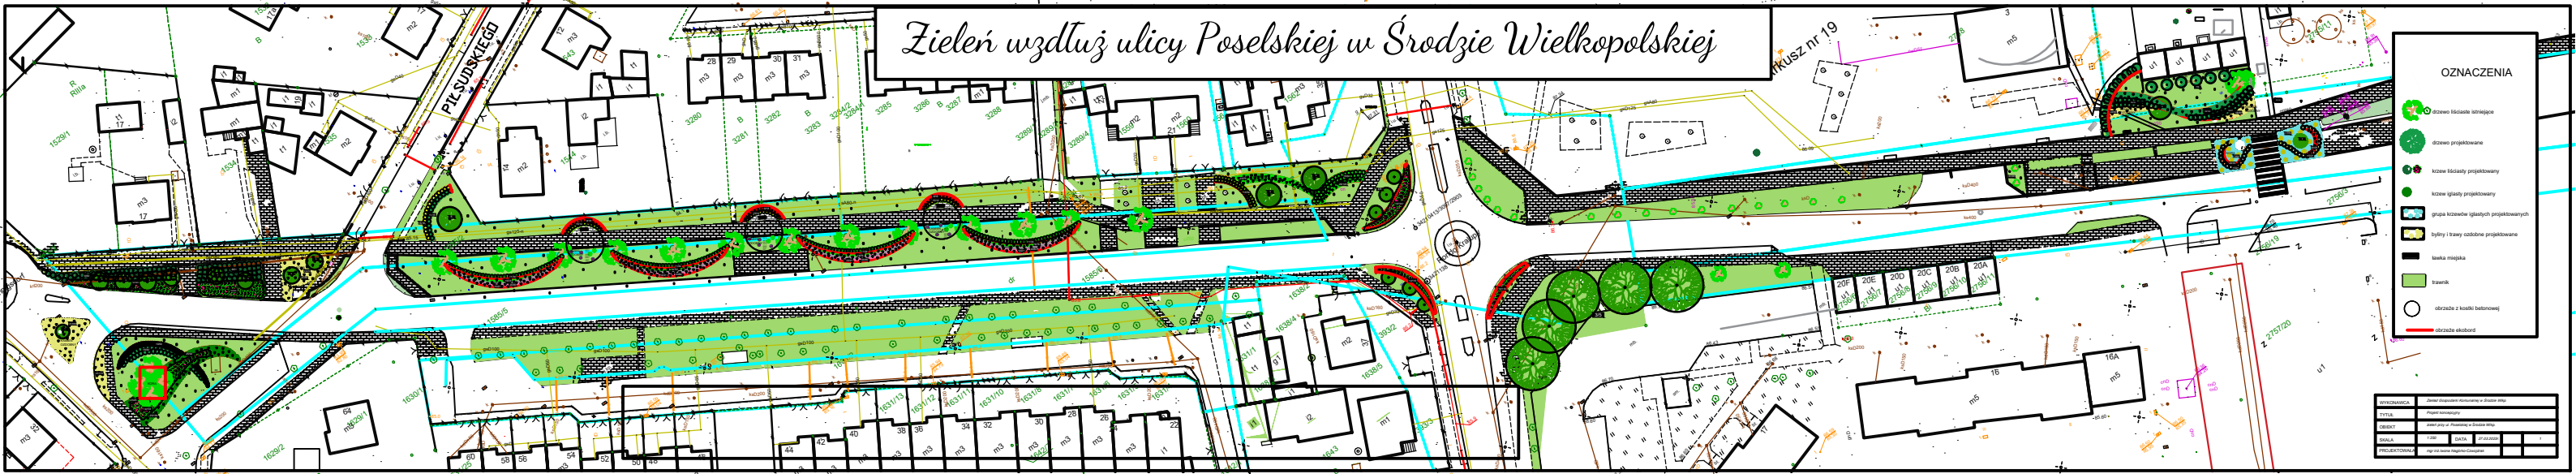

Zielen wzdłuż ulicy Poselskiej w Środzie Wielkopolskiej

OZNACZENIA

- drzewa liściaste wieloletnie
- drzewa projektowane
- krzewy liściaste projektowane
- krzewy iglaste projektowane
- grupa krzewów iglastych projektowanych
- ślizgi i trawy szubkowe projektowane
- trawa
- obrotka z kasko betonowej
- strefa zieleni