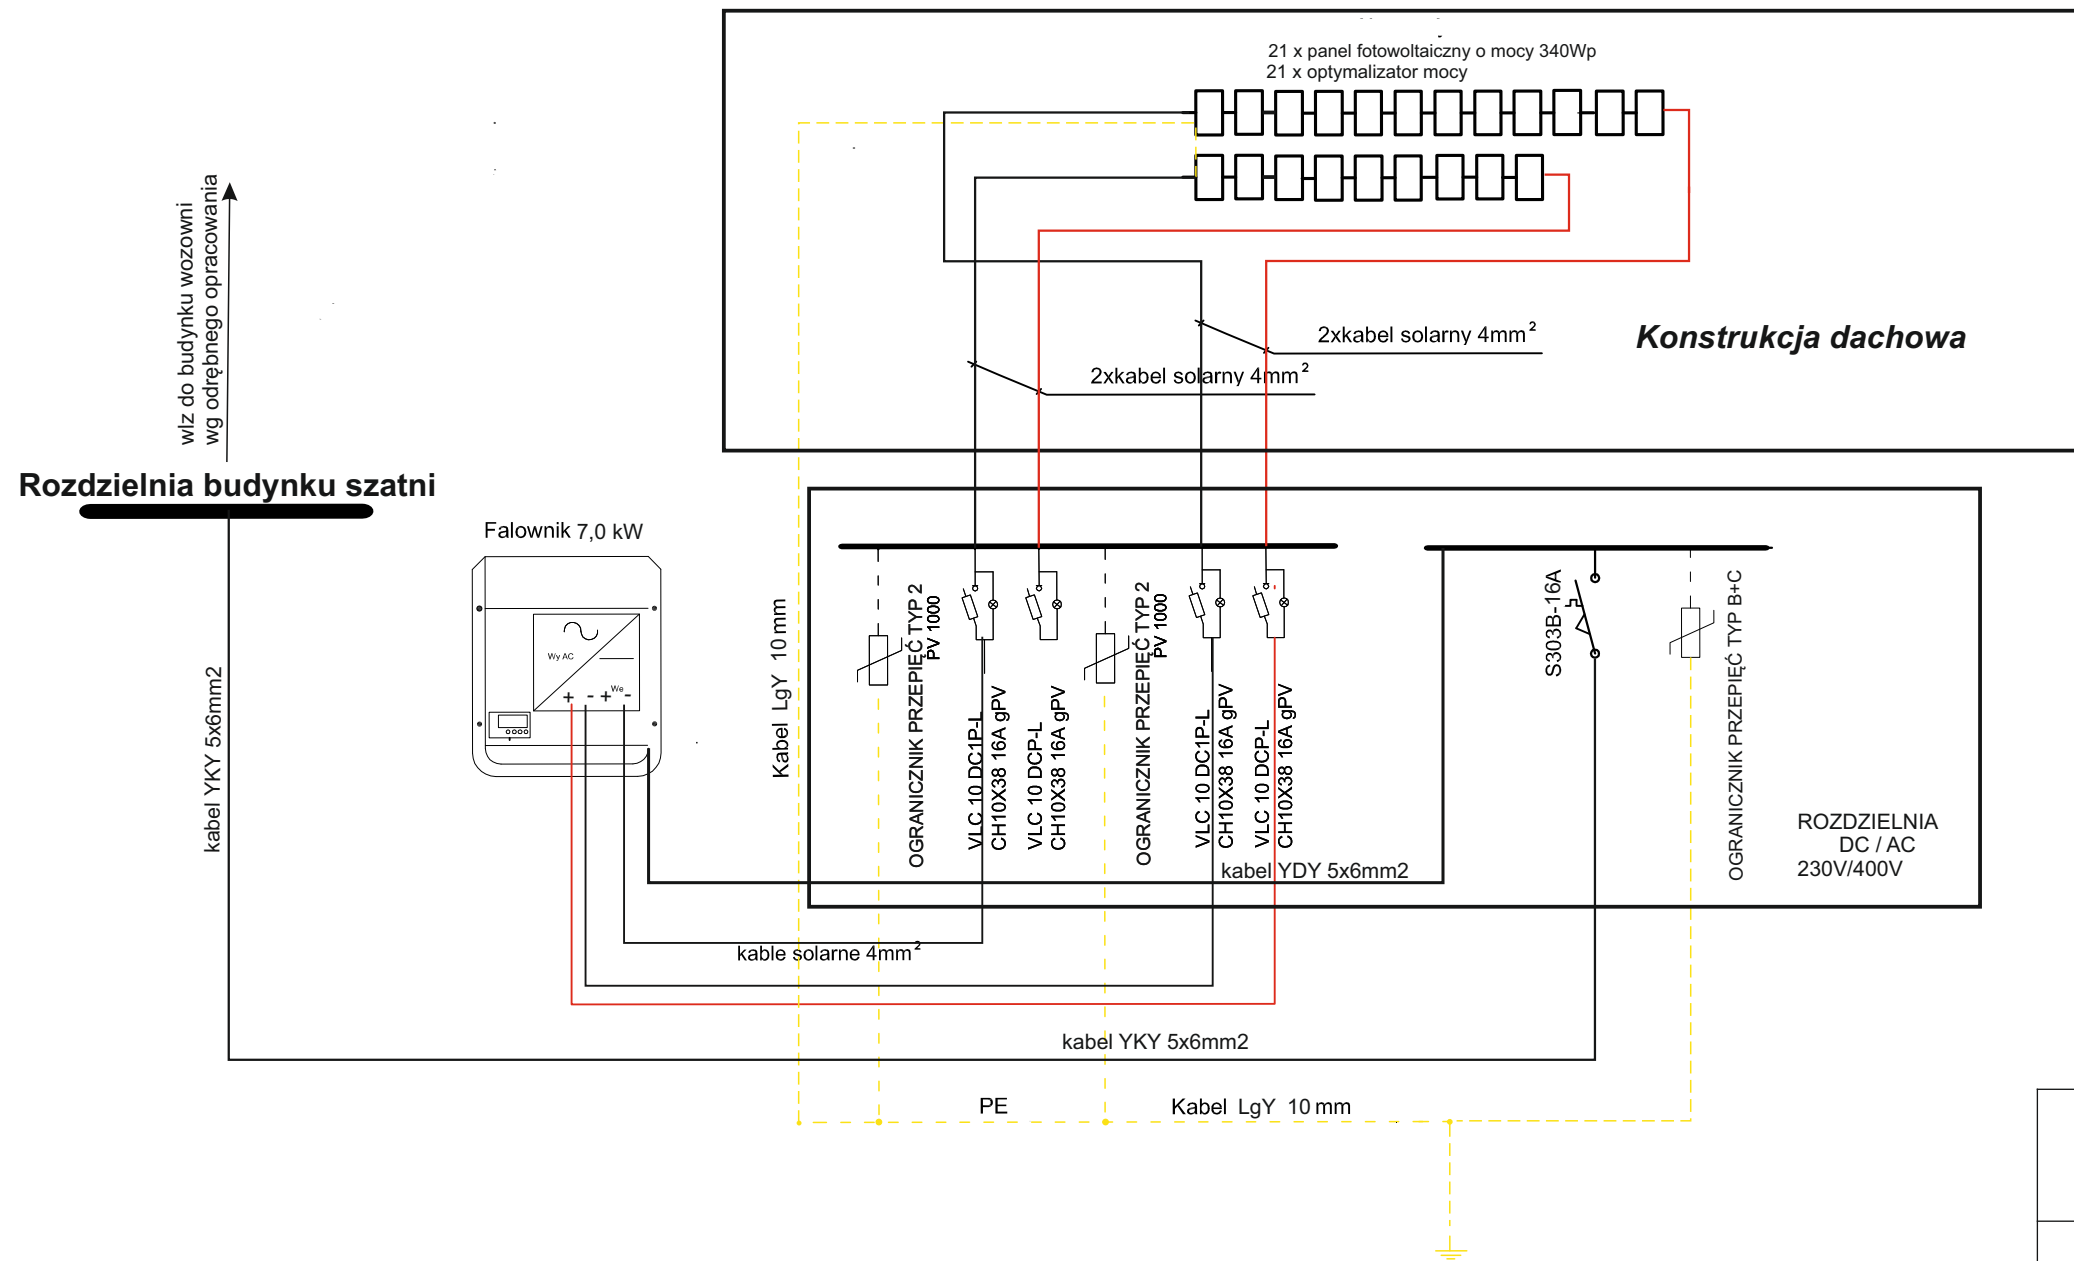

SCHEMAT INSTALACJI FOTOWOLTAICZNEJ NA DACHU BUDYNKU SZATNI W MIEJSCOWOŚCI KLUCZEWSKO, DZ. NR 440/2.

<b>Tytuł:</b>	<b>SCHEMAT ELEKTRYCZNY INSTALACJI PV</b>
<b>Obiekt:</b>	<b>Budynek szatni Kluczewsko, działka nr 440/2.</b>
<b>Inwestor:</b>	<b>Gmina Kluczewsko Ul. Spółdzielcza 12 29-120 Kluczewsko woj. świętokrzyskie</b>
<b>Wykonał:</b>	